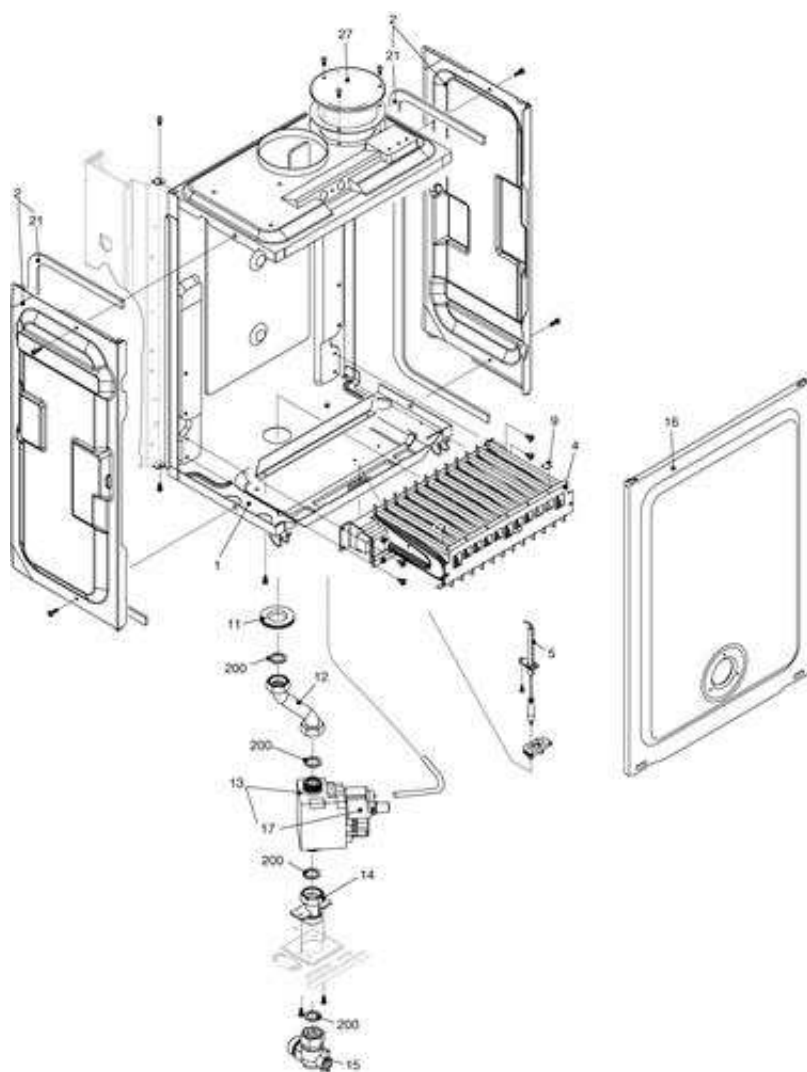

2000582 - Mynute Sinthesi 25 CSI

Tav. 4

Posizione	idComponente	Descrizione	Nota	Matricola
1	R10027533	Scatola aria		
2	R10024166	Fianco scatola aria		
4	R10027536	Brucciato		
5	R10025985	Candela acc.-rilevazione		
9	R5172	Piastrina		
11	R5927	Passacavo rampa gas		
12	R10027537	Rampa gas		
13	20007784	Valvola gas		
14	R10026703	Rampa		
15	R2266	Rubinetto gas		
16	R10020216	Assieme coperchio		
17	20040675	Bobina		
21	R5905	Guarnizione adesiva		
25	R2238	Deflettore aria		
26	R8975	Guarnizione		
27	R8084	Tappo		
200	R5023	Guarnizione		
300	R01005225	Kit trasformazione MTN		
301	R01005407	Kit trasformazione G.P.L.