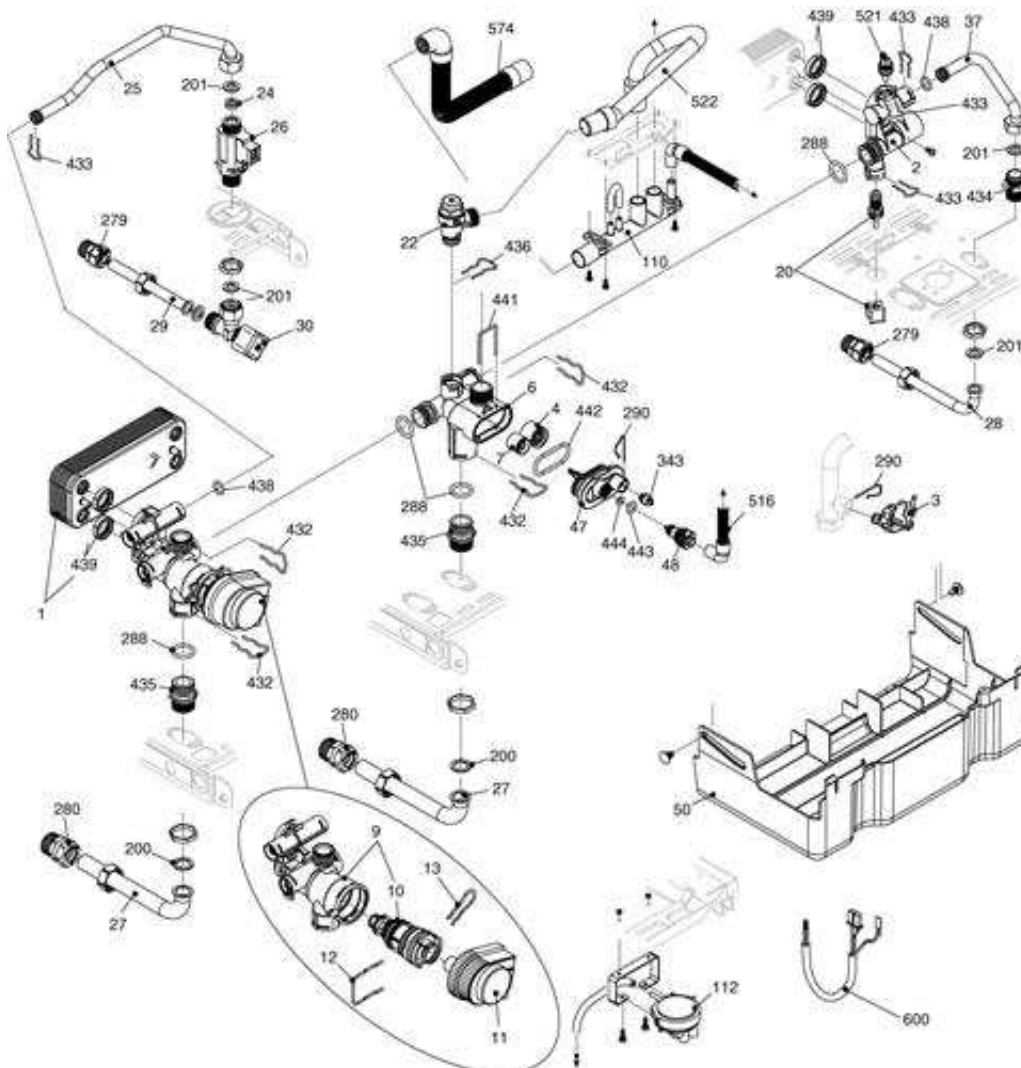

2000582 - Mynute Sinthesi 25 CSI**Tav. 1**

Posizione	idComponente	Descrizione	Nota	Matricola
1	R01005403	Assieme telaio		
10	R10029105	Portaidrometro		
12	R10030294	Termoidrometro Ø 42		
18	20003757	Assieme copertura parti elett.		
20	R10030505	Scheda gestione CPBTR04		
21	R10023816	Guida luce		
26	R10030257	Cruscotto		
27	R10023818	Manopola		
28	R10023817	Manopola		
31	20001028	Assieme mantello		
40	20001030	Sportello		
78	R01005442	Assieme cerniera sporello cruscotto		
226	R5128	Molletta		
270	R10021272	Trasformatore accensione TR2		
300	R10023840	Cablaggio morsettiera alim.		

2000582 - Mynute Sinthesi 25 CSI

Tav. 2

Hydraulic Components 1

Posizione	idComponente	Descrizione	Nota	Matricola
1	R8036	Scambiatore ad innesto		
2	R10026151	Raccordo caricamento		
3	R10028141	Pressostato acqua		
4	R10025056	Valvola non ritorno		
6	R10024641	Corpo by-pass		
7	R2047	Valvola by-pass		
9	R10026508	Assieme corpo 3 vie+cartuccia		
10	R10025305	Cartuccia valvola		
11	R10025304	Attuatore elettrico		
12	R10025450	Molletta 3 vie		
13	R10025449	Molletta attuatore		
20	R10025060	Rubinetto riempimento		
22	20043820	Valvola di sicurezza		
24	R10024987	Regolatore flusso		
25	R10027544	Rampa		
26	R10022348	Flussostato sanitario		
27	R10024961	Rampa		
28	R10024962	Rampa sanitario		
29	R10024963	Rampa entrata sanitario		
30	R1888	Rubinetto sanitario		

287	R2258	Termostato limite	
288	R6898	Anello	
290	R2165	Molletta	
370	R10023533	Anello tenuta	
371	R10023532	Molletta	
393	R10024141	Anello tenuta	
394	R10024142	Anello tenuta	
395	R10024143	Anello tenuta	
396	R01005292	Kit raccordi	
520	R10027352	Sonda NTC rossa	
532	R10027540	Guarnizione	