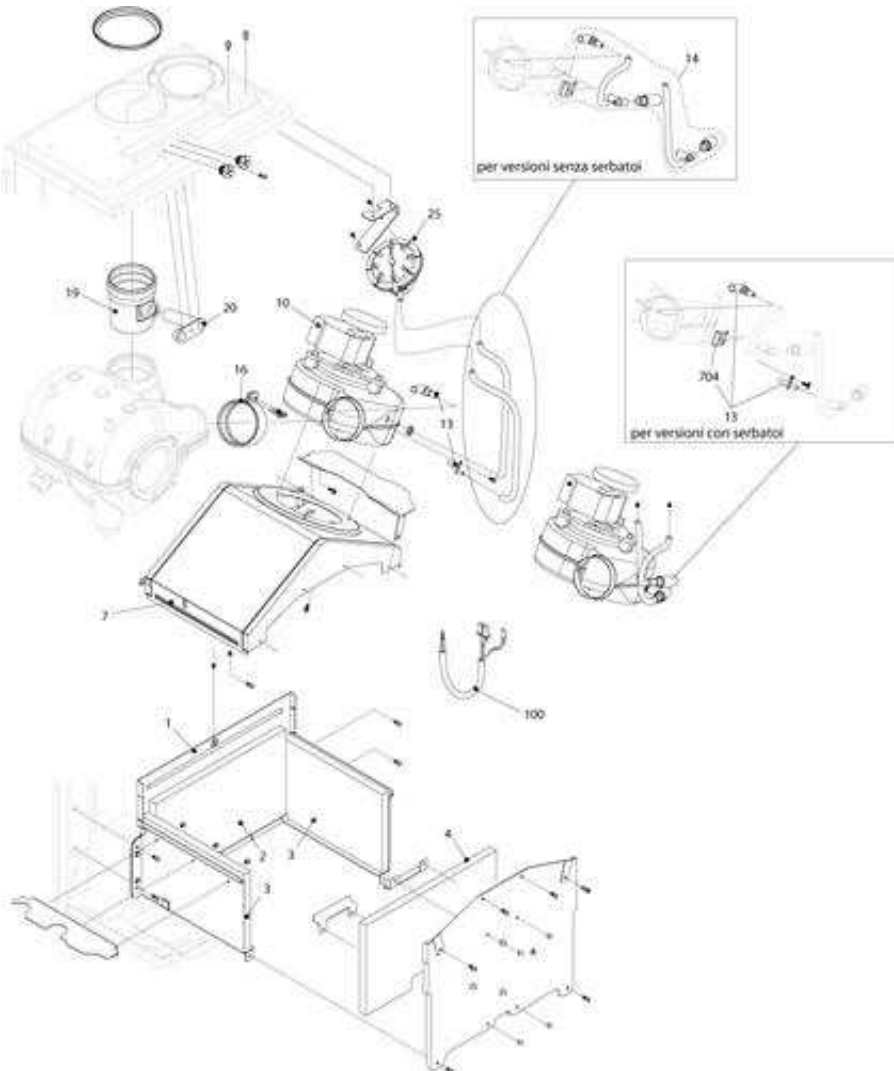

20000582 - Mynute Sinthesi 25 CSI

Tav. 5

Combustion Chamber Components - Flue Drain

Posizione	idComponente	Descrizione	Nota	Matricola
1	R10025935	Camera combustione		
2	R5270	Isolante		
3	R5271	Isolamento paratie laterali		
4	R5269	Pannello isolante		
7	R10024310	Cappa fumi		
10	R10024035	Ventilatore		
13	20031569	Assieme venturi presa pressione		
13	20031569	Assieme venturi presa pressione		
14	20030209	Kit venturi		
16	R10024126	Fascetta bloccaggio ventilatore		
19	R10024137	Tubo scarico analisi fumi		
20	R10026933	Blocchetto analisi combustione		
25	R10020889	Pressostato		
100	R10027559	Cablaggio combustione		
704	20031570	Molletta