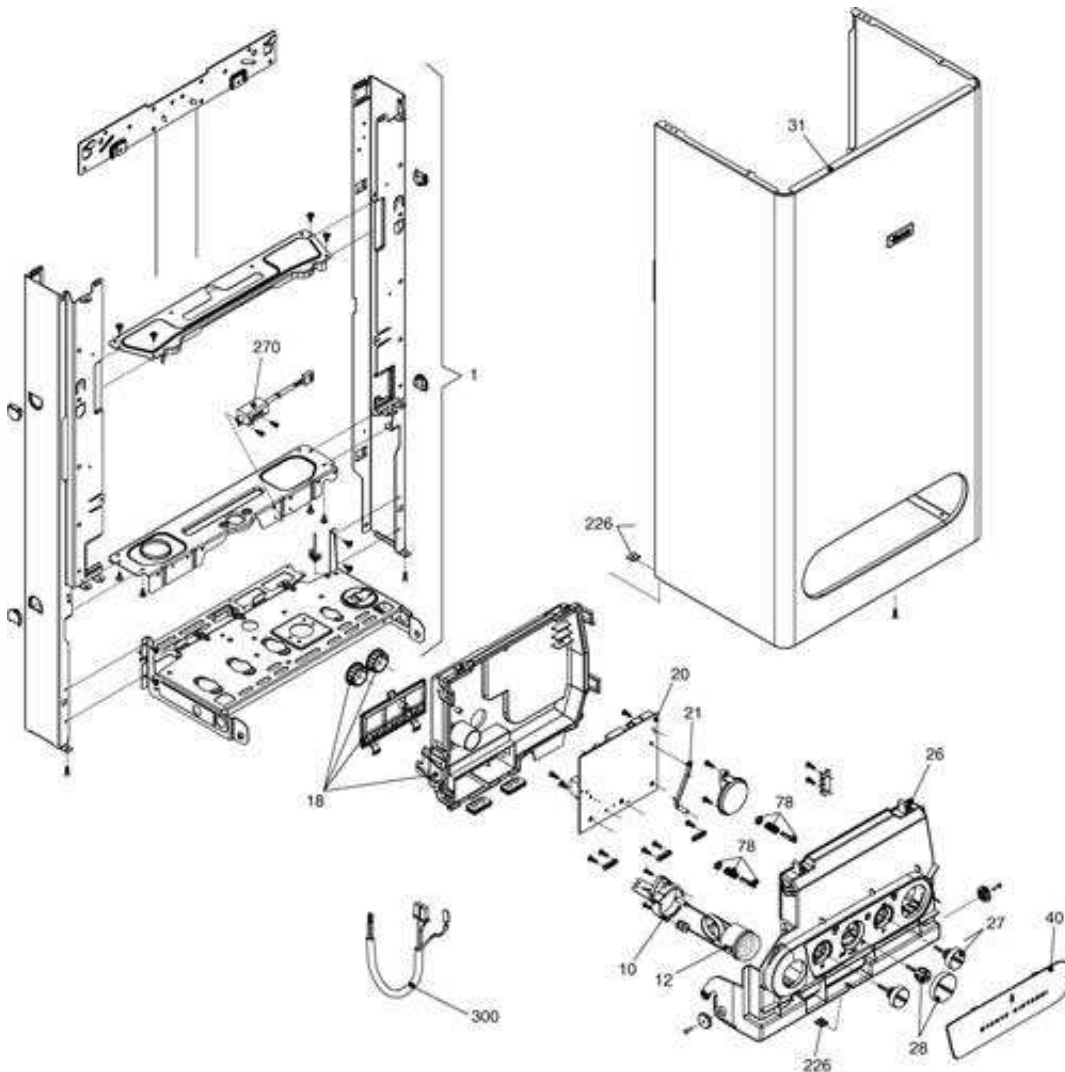

2000582 - Mynute Sinthesi 25 CSI**Tav. 1**

Posizione	idComponente	Descrizione	Nota	Matricola
1	R01005403	Assieme telaio		
10	R10029105	Portaidrometro		
12	R10030294	Termoidrometro Ø 42		
18	20003757	Assieme copertura parti elett.		
20	R10030505	Scheda gestione CPBTR04		
21	R10023816	Guida luce		
26	R10030257	Cruscotto		
27	R10023818	Manopola		
28	R10023817	Manopola		
31	20001028	Assieme mantello		
40	20001030	Sportello		
78	R01005442	Assieme cerniera sporello cruscotto		
226	R5128	Molletta		
270	R10021272	Trasformatore accensione TR2		
300	R10023840	Cablaggio morsettiera alim.		

2000582 - Mynute Sinthesi 25 CSI

Tav. 2

Hydraulic Components 1

Posizione	idComponente	Descrizione	Nota	Matricola
1	R8036	Scambiatore ad innesto		
2	R10026151	Raccordo caricamento		
3	R10028141	Pressostato acqua		
4	R10025056	Valvola non ritorno		
6	R10024641	Corpo by-pass		
7	R2047	Valvola by-pass		
9	R10026508	Assieme corpo 3 vie+cartuccia		
10	R10025305	Cartuccia valvola		
11	R10025304	Attuatore elettrico		
12	R10025450	Molletta 3 vie		
13	R10025449	Molletta attuatore		
20	R10025060	Rubinetto riempimento		
22	20043820	Valvola di sicurezza		
24	R10024987	Regolatore flusso		
25	R10027544	Rampa		
26	R10022348	Flussostato sanitario		
27	R10024961	Rampa		
28	R10024962	Rampa sanitario		
29	R10024963	Rampa entrata sanitario		
30	R1888	Rubinetto sanitario		