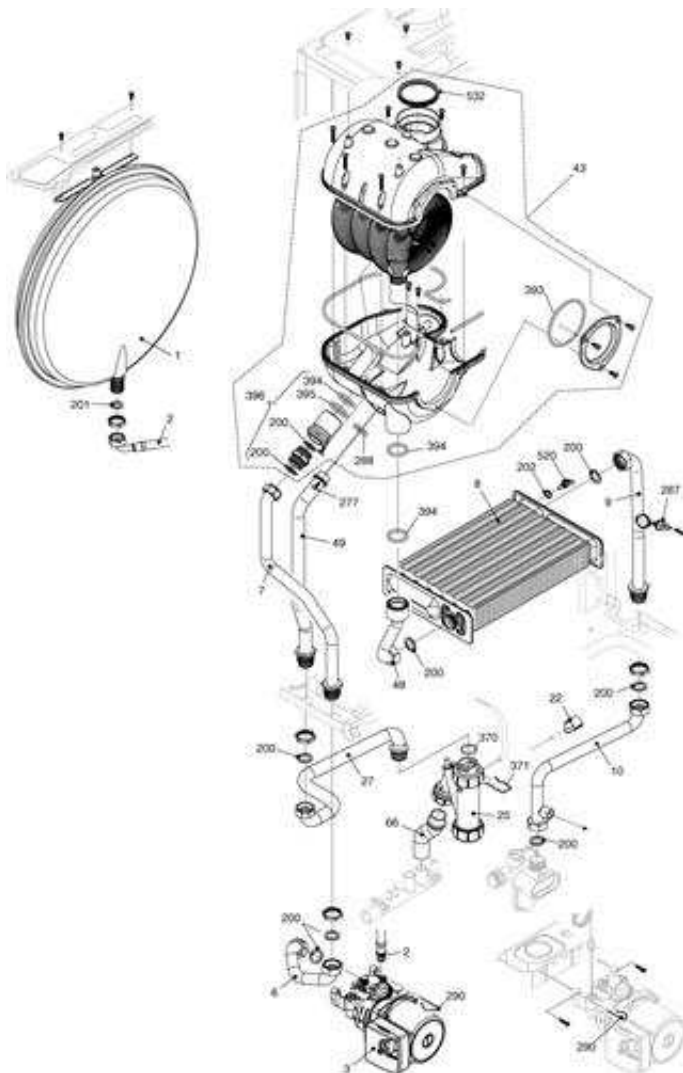

20000582 - Mynute Sinthesi 25 CSI

Tav. 3

Zespół hydrauliczny 2

Posizione	idComponente	Descrizione	Nota	Matricola
1	R2204	Vaso espansione		
2	R10025188	Rampa flessibile vaso espansione		
3	R10025485	Disaeratore		
3	R10027571	Circolatore		
6	R10027541	Rampa		
7	R10024312	Rampa		
8	R2381	Scambiatore		
9	R10021041	Rampa		
10	R10027542	Rampa		
22	R3412	Clip		
25	R10027546	Sifone condensa		
27	20066456	Rampa scarico condensa		
43	R01005509	Assieme unità condensante		
48	R10024311	Rampa		
49	R10024313	Rampa		
66	R10027996	Tubo scarico condensa		
200	R5023	Guarnizione		
201	R5026	Guarnizione		
202	R5041	Guarnizione		
277	R6903	Vite