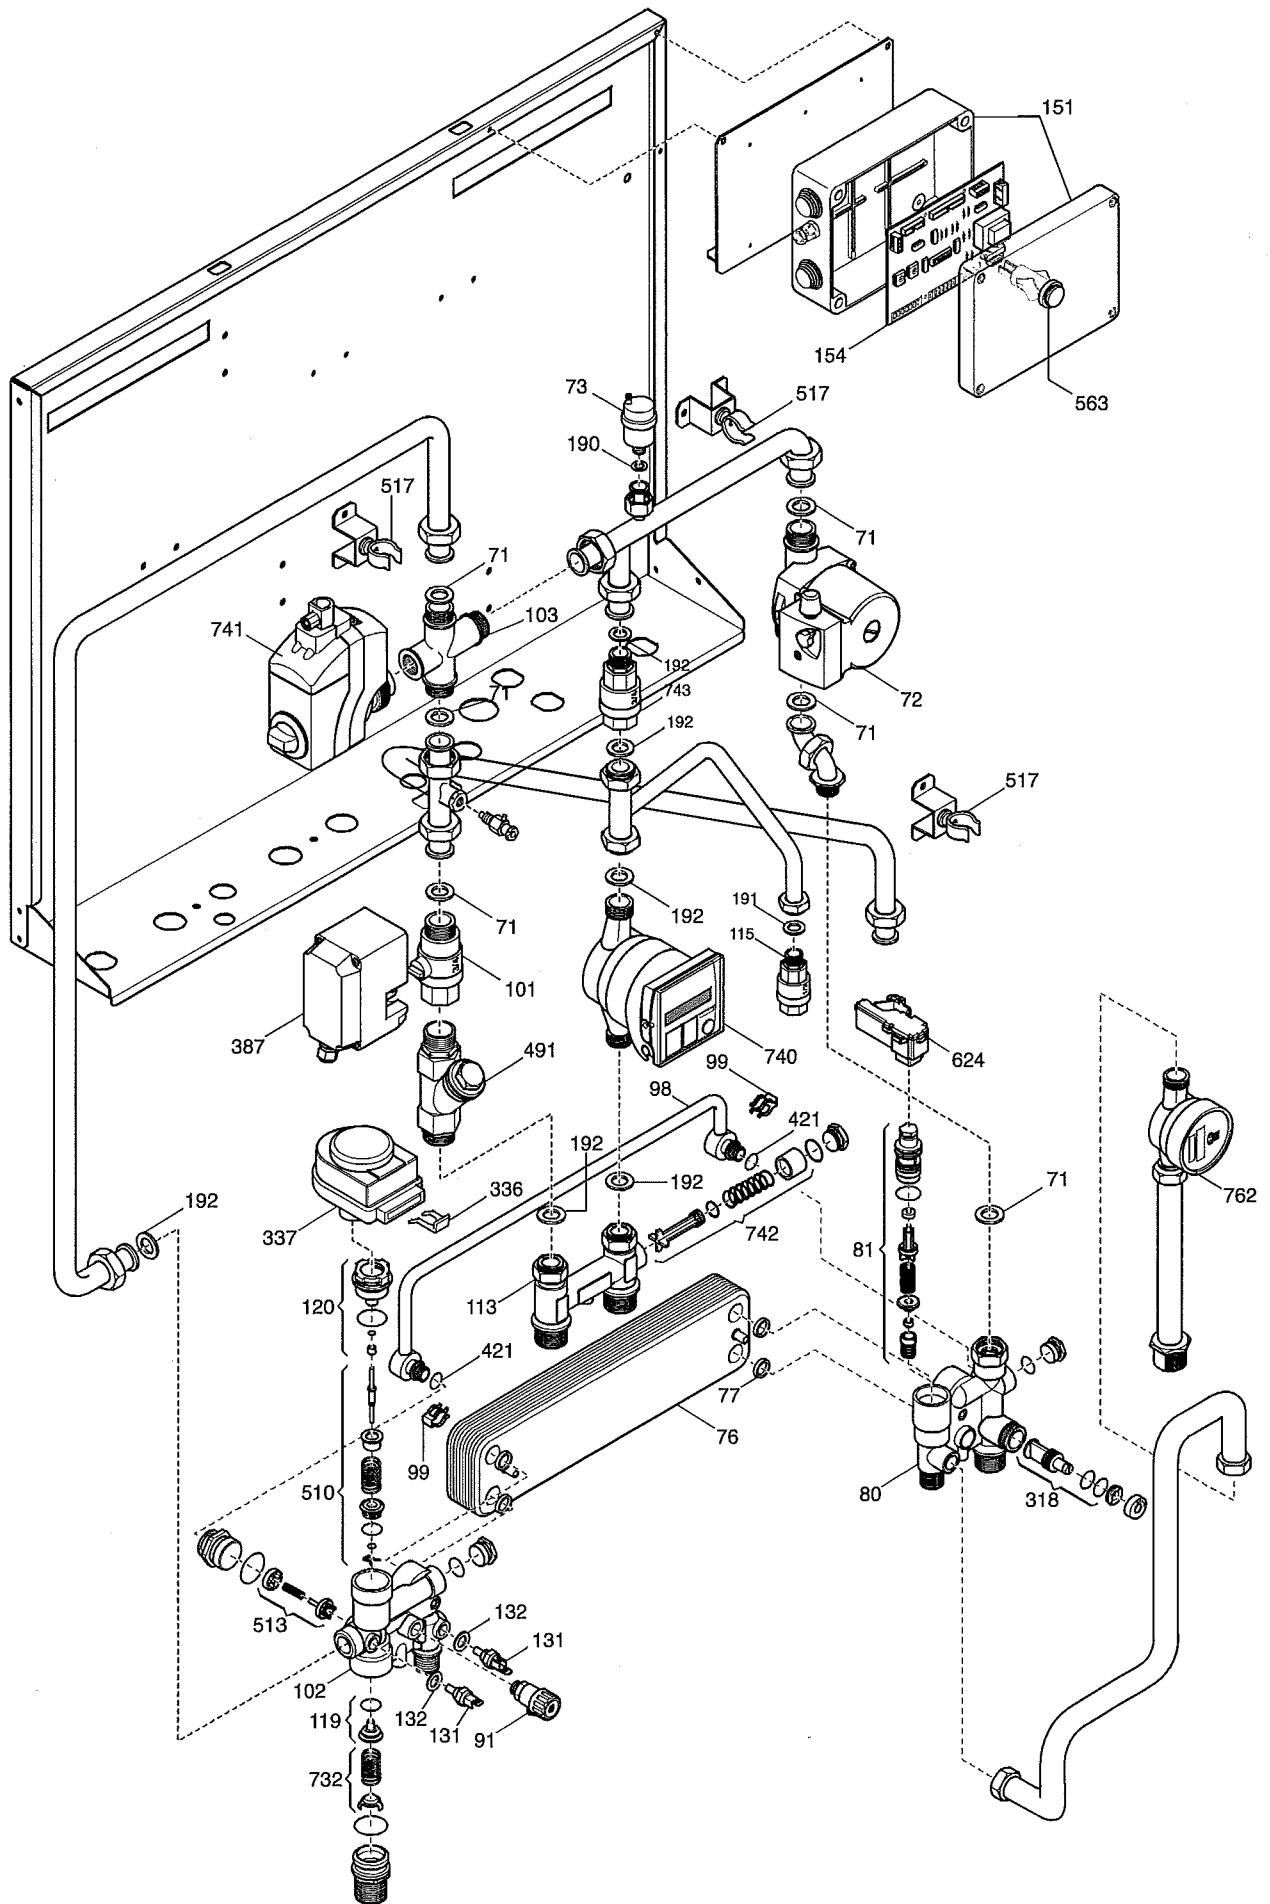

Luna Sat RSPAT-MB+1C