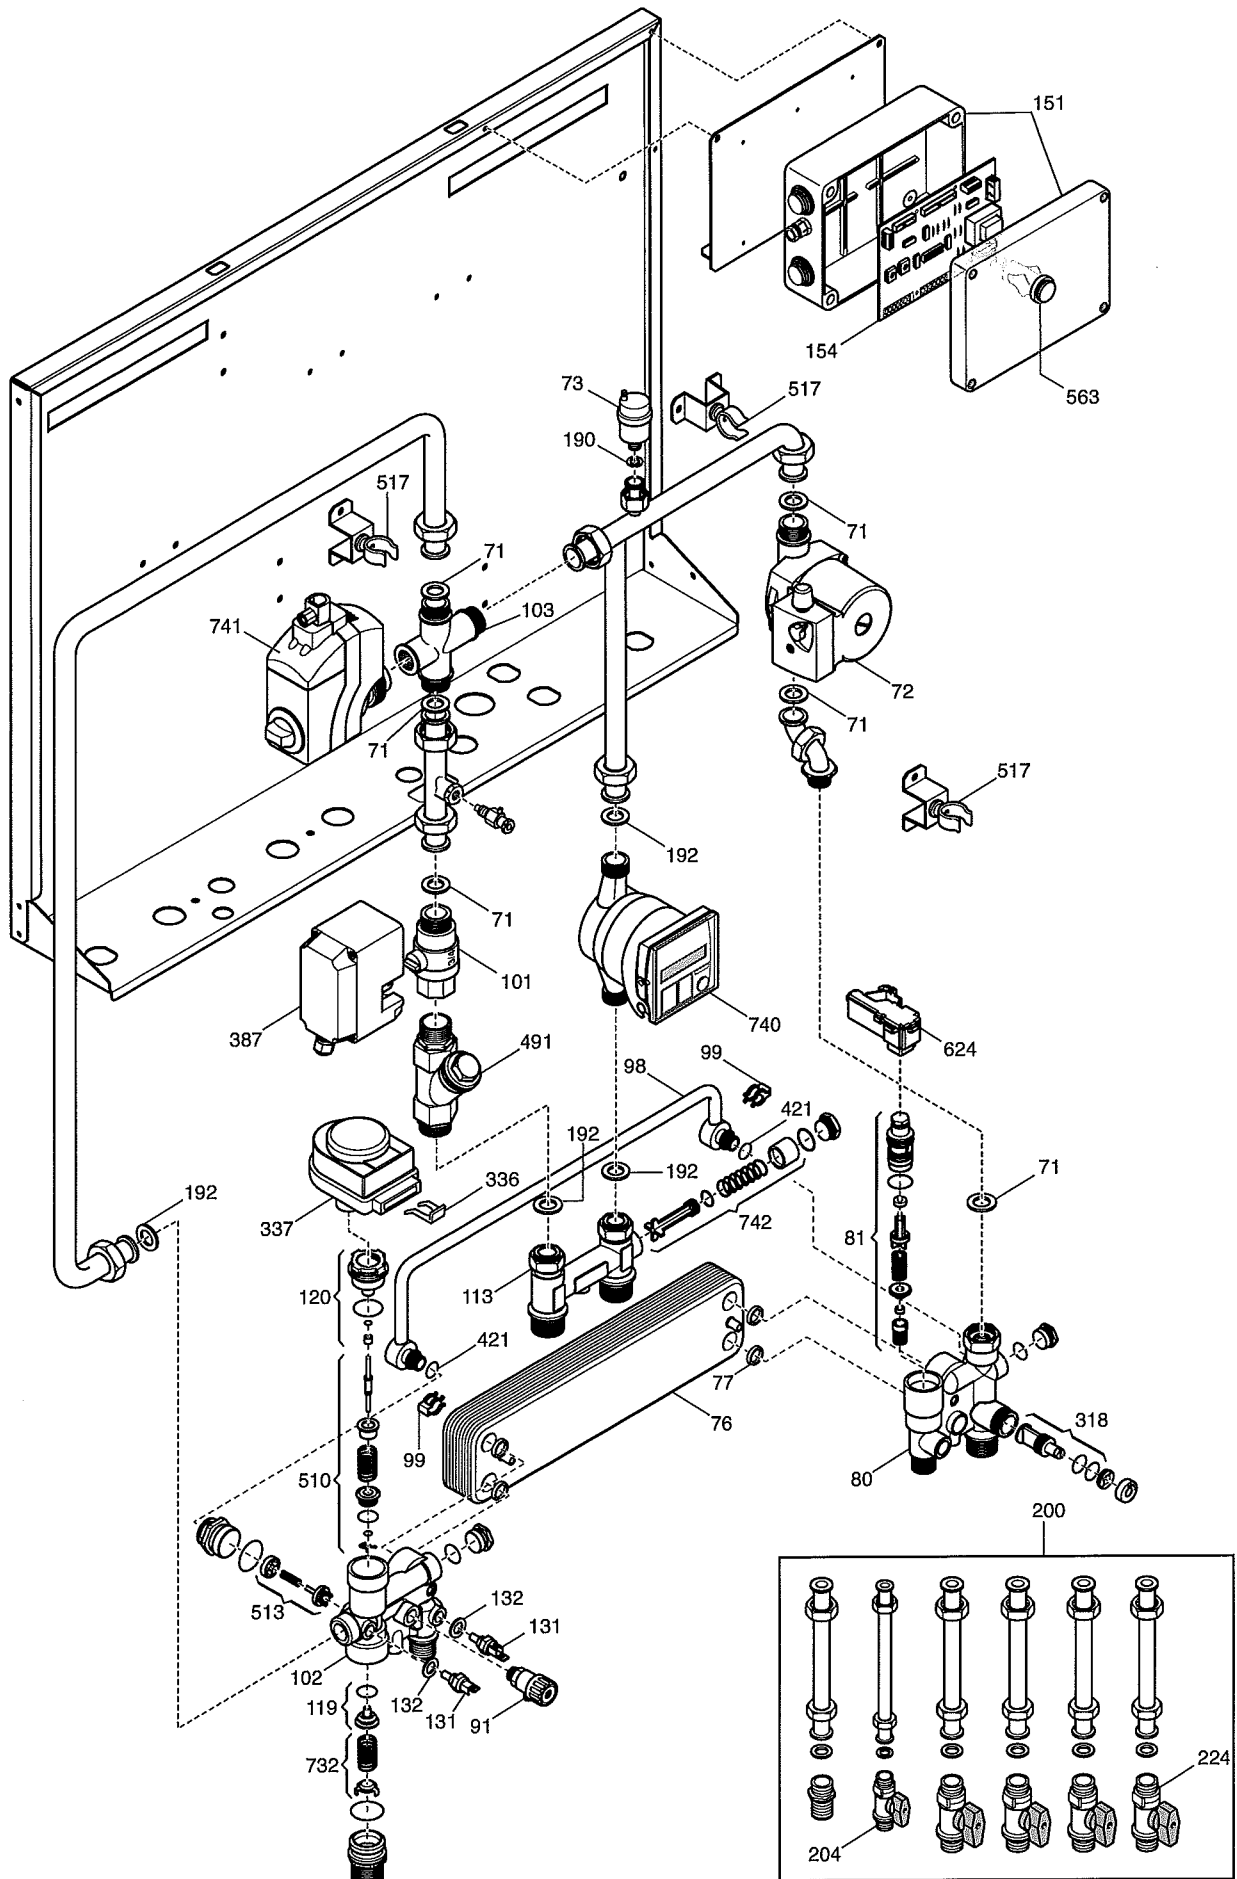

Luna Sat RSP