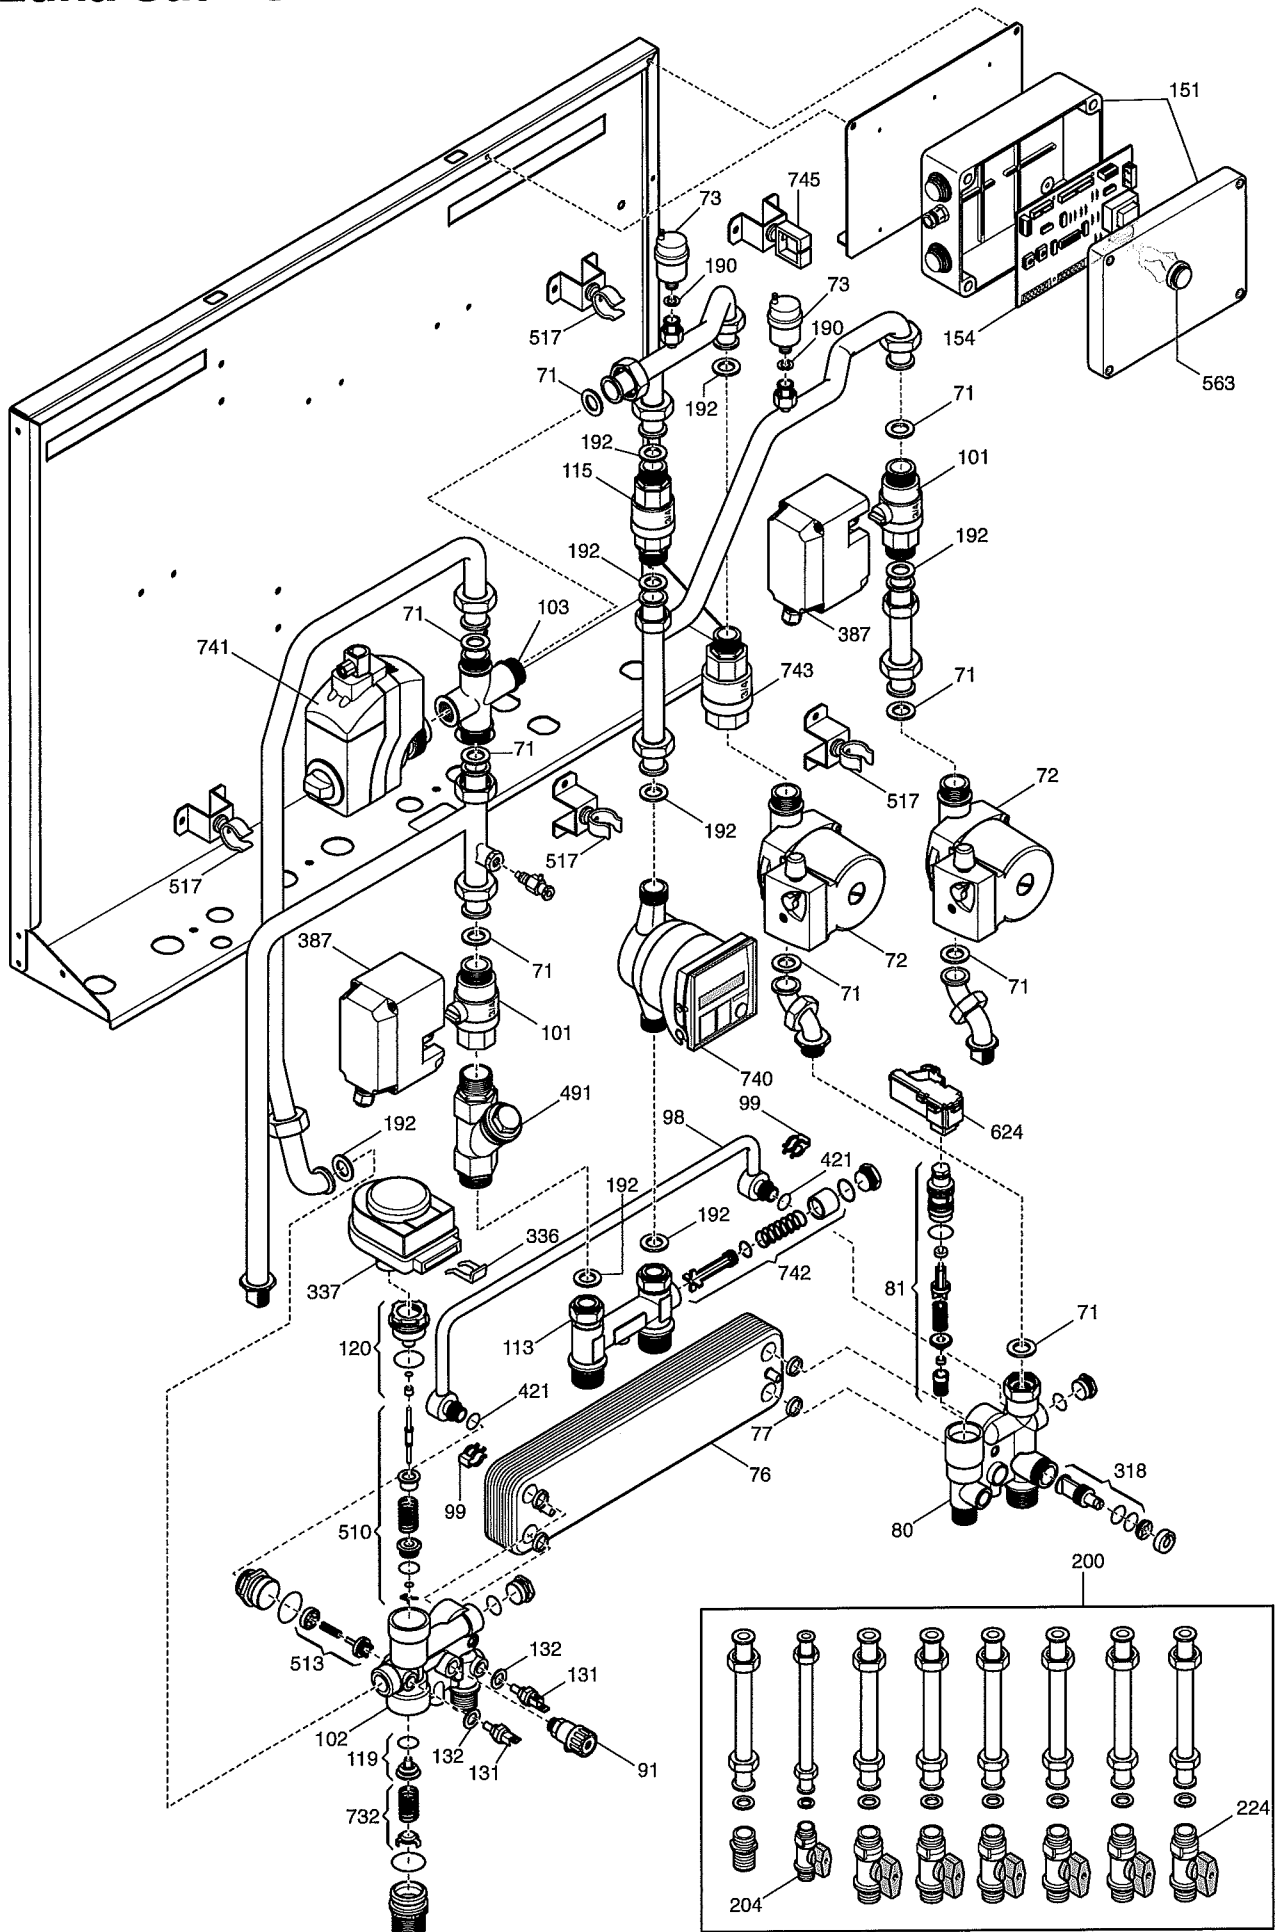

Luna Sat RS2Z