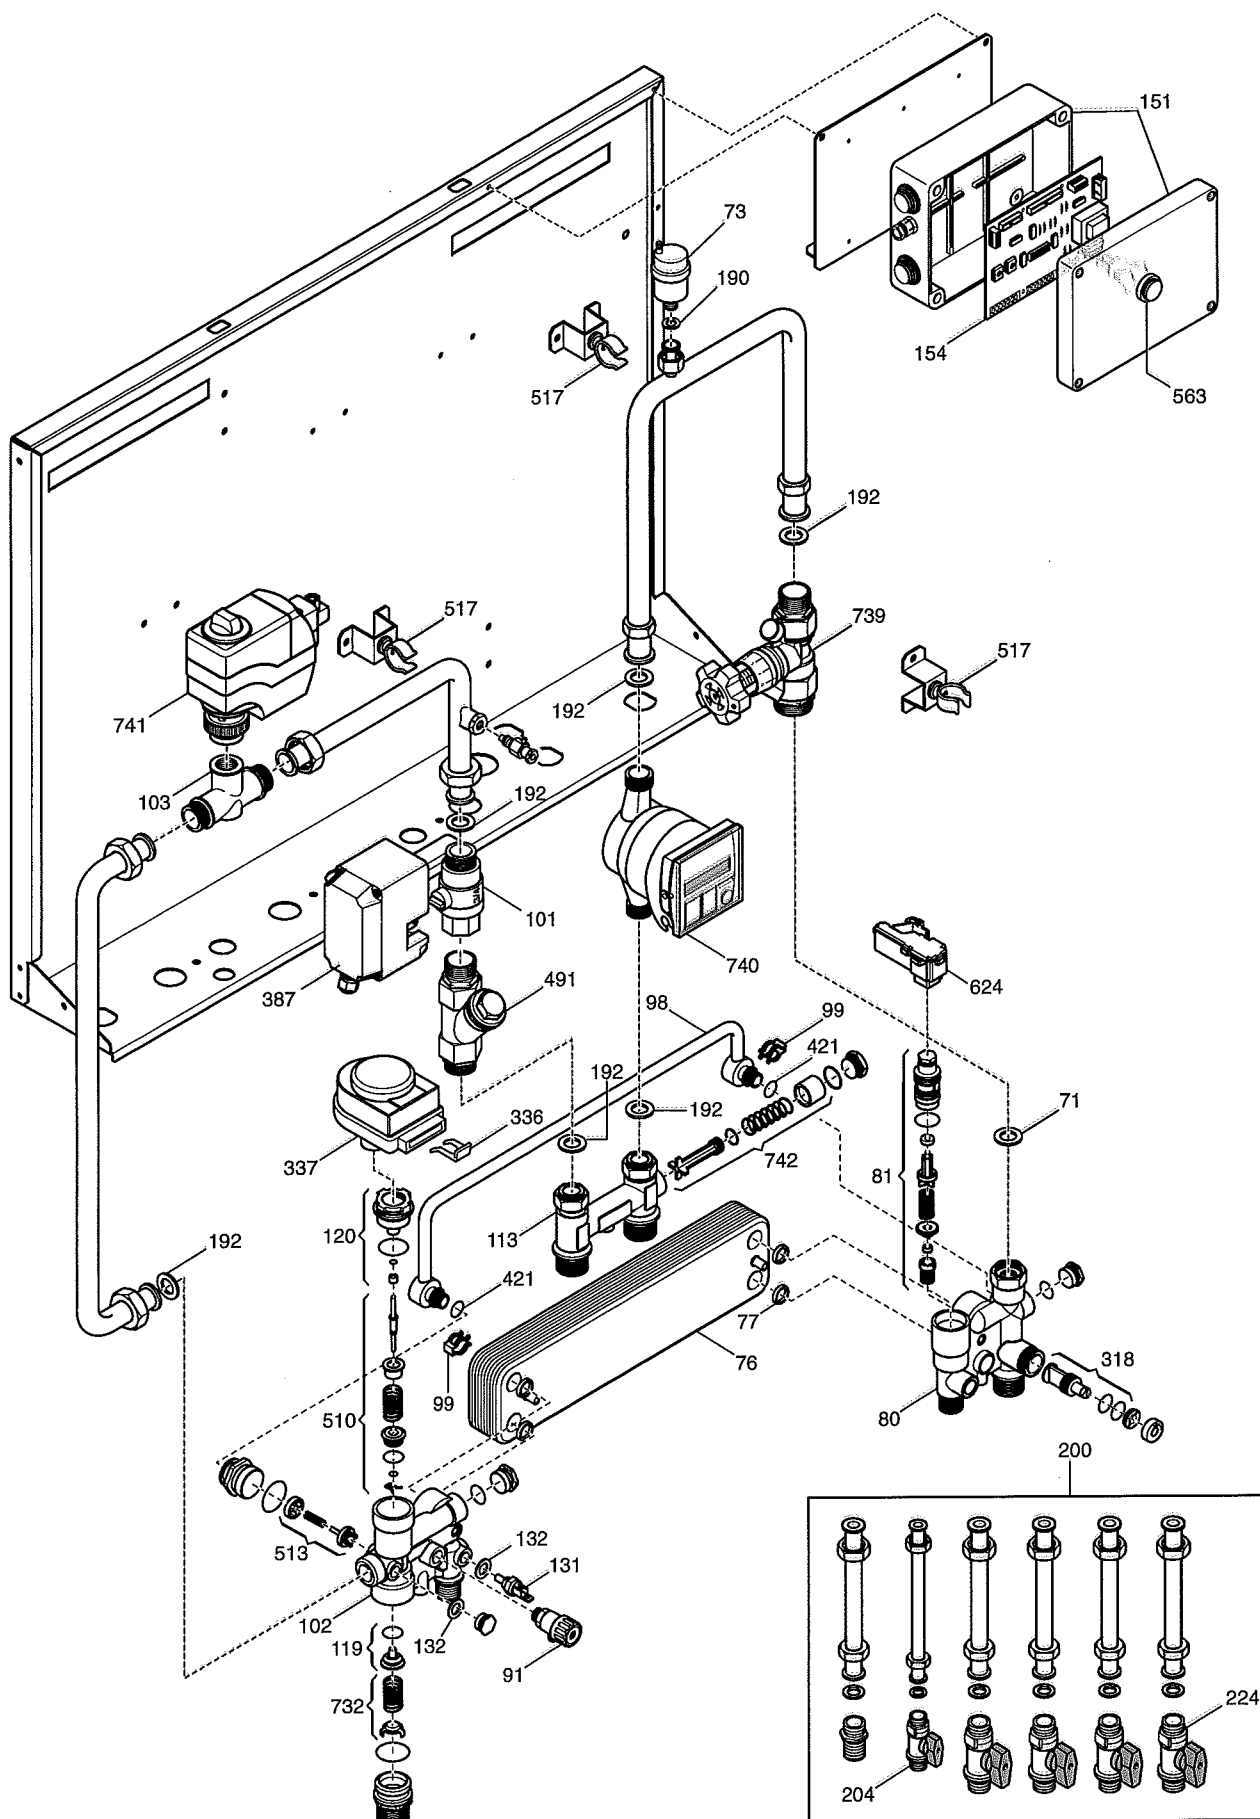

LUNA SAT-RS

Pos.	Descrizione	Codice ricambio	KSV714100810-1-2-3 - LUNA SAT RS KSV714100910-1-2 - LUNA SAT RSP KSV714101110-1-2 - LUNA SAT RS2Z KSV714115610-1-2 LUNA SAT RS-MB KSV714115710-1 - LUNA SAT RSP-MB KSV714136810 - LUNA SAT RSPAT-MB+1C KSV714136710 - LUNA SAT RSPAT-MB KSV714139710 - LUNA SAT RST-MB KSV791011000 - LUNA SAT RS2Z-MB KSV791387000 - LUNA SAT RS2Z												Matr. iniz.	Matr. fin.	Int.	Note
			01	02	03	01	02	04	04	05	03	03	04	03				
318	GR.FARFALLA C/OR -10.0305-	620510	•	•	•	•	•	•	•	•	•	•	•	•				
336	MOLLA FIX MOTORE V3V	8380680	•	•	•	•	•	•	•	•	•	•	•	•				
337	MOTORE ELBI	5694580	•	•	•	•	•	•	•	•	•	•	•	•				
360	ASS.PORTINA CASS. LUNA SAT RST	3631440									•							
387	SERVOMOTORE SBC28 SIEMENS	3623070	•	•	•	•	•	•	•	•	•	•	•	•				
421	ANELLO OR 11,91 X 2,62 NBR	5408270	•	•	•	•	•	•	•	•	•	•	•	•				
491	FILTRO G3/4 A "Y"	3622790	•	•	•	•	•	•	•	•	•	•	•	•				
510	ASS. OTTURATORE SANIT.	600760	•	•	•	•	•	•	•	•	•	•	•	•				
511	ANELLO OR 17,86X2,62 EP -56-	5404600									•							
513	ASS. BY PASS MANDATA	605740	•	•	•	•	•	•	•	•	•	•	•	•				
517	FISSATUBO APERTO d.20	3402300	•	•	•	•	•	•	•	•	•	•	•	•				
563	INTERR.BIPOLARE LUNIN.ARANC.	8630440	•	•	•	•	•	•	•	•	•	•	•	•				
624	RILEVATORE EFFETTO HALL	8435280	•	•	•	•	•	•	•	•	•	•	•	•				
629	MORSETTIERA 2+12 POLI-PA 27WP-	8420770									•							
732	ASS.MOLLA CILIND.+GUIDA MOLLA	620210	•	•	•	•	•	•	•	•	•	•	•	•				
739	GR.VALV.BIL.DRT/RID/NIP-TUBO V	629540	•			•												
740	CONTAB.ELETTR.CALOR.WFN21.D111	3625990				•	•	•	•	•	•	•	•	•				
740	CONTAT.ELET.CALORIE/FRIGORIE	3625010	•	•	•								•	•				
741	MOTORE MISCELATORE G1/2 SSC619	3622900	•	•	•	•	•	•	•	•	•	•	•	•				
742	GR.OTTUR.BY-PASS -10.0307-	620560	•	•	•	•	•	•	•	•	•	•	•	•				
743	ASS.VALV.RITEGNO G3/4 C/NIPPLI	3623010							•	•				•				
743	VALVOLA RITEGNO G1 F-F	3607080			•							•	•		•			
745	FISSATUBO CHIUSO d.20	3402310			•							•	•		•			
762	CONT.AD IMP.M-BUS=WFW23.D080=	3627500							•		•							
771	ASS.GR.MISCEL/RACC/SX SCAMB.	3631170									•							
793	CORNICE CASSETTA LUNA SAT RST	3631460									•							
999	CABL.SCHEDA-PULSANTE ON/OFF	8612210	•	•	•	•	•	•	•	•	•	•	•	•				
999	CABLAGGIO ALIM.HEAT BOX	8612120	•	•	•	•	•	•	•	•	•	•	•	•				
999	CABLAGGIO B.T.RS	8612130	•			•												
999	CABLAGGIO B.T.RSP-RS2Z	8612140		•	•		•	•	•			•	•	•	•			
999	CAVO ALIM.V3V/FLUSSOSTATO	3631300									•							
999	PONTICELLO TA	8414540	•	•	•	•	•	•	•	•	•	•	•	•				

Luna Sat RS