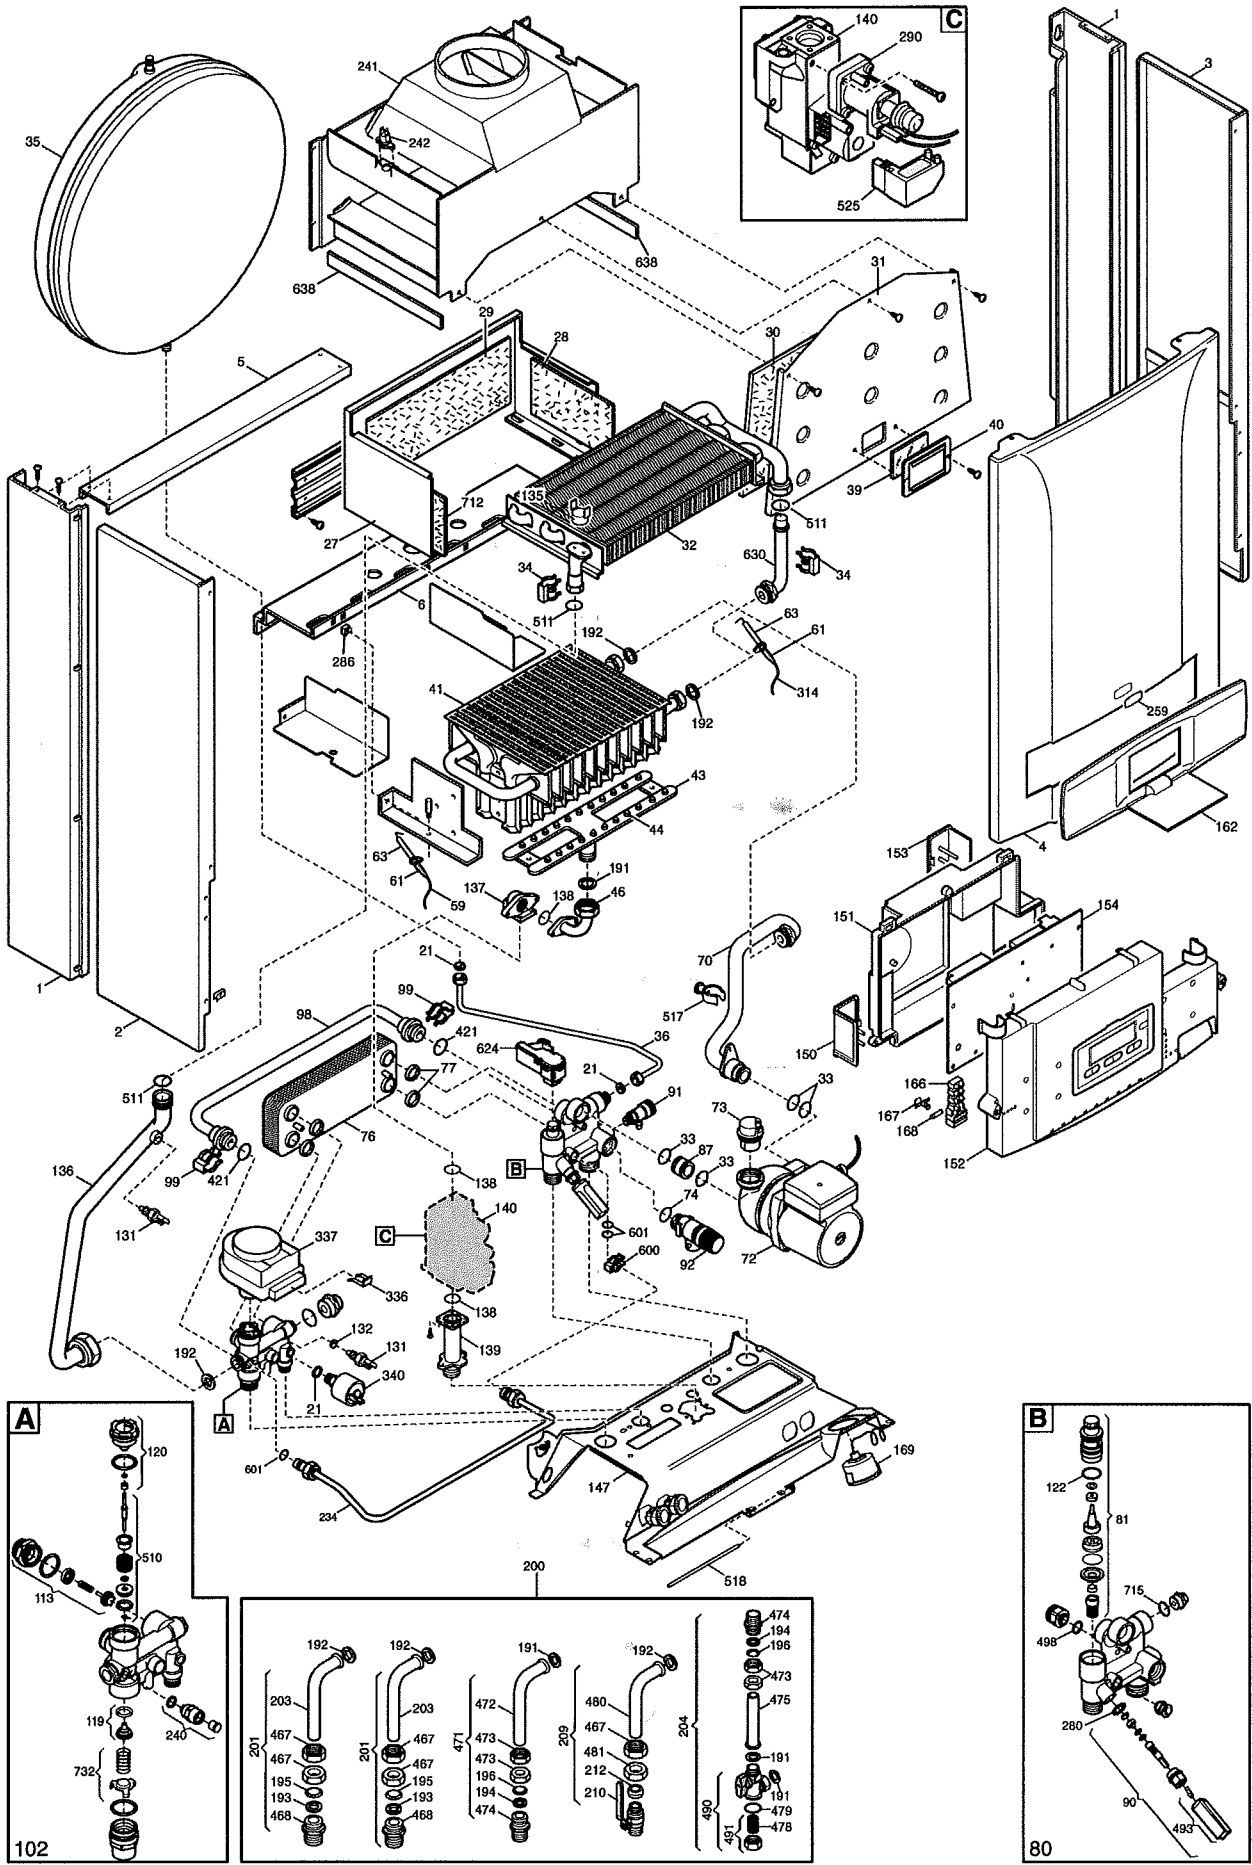

Luna3 blue 180 i