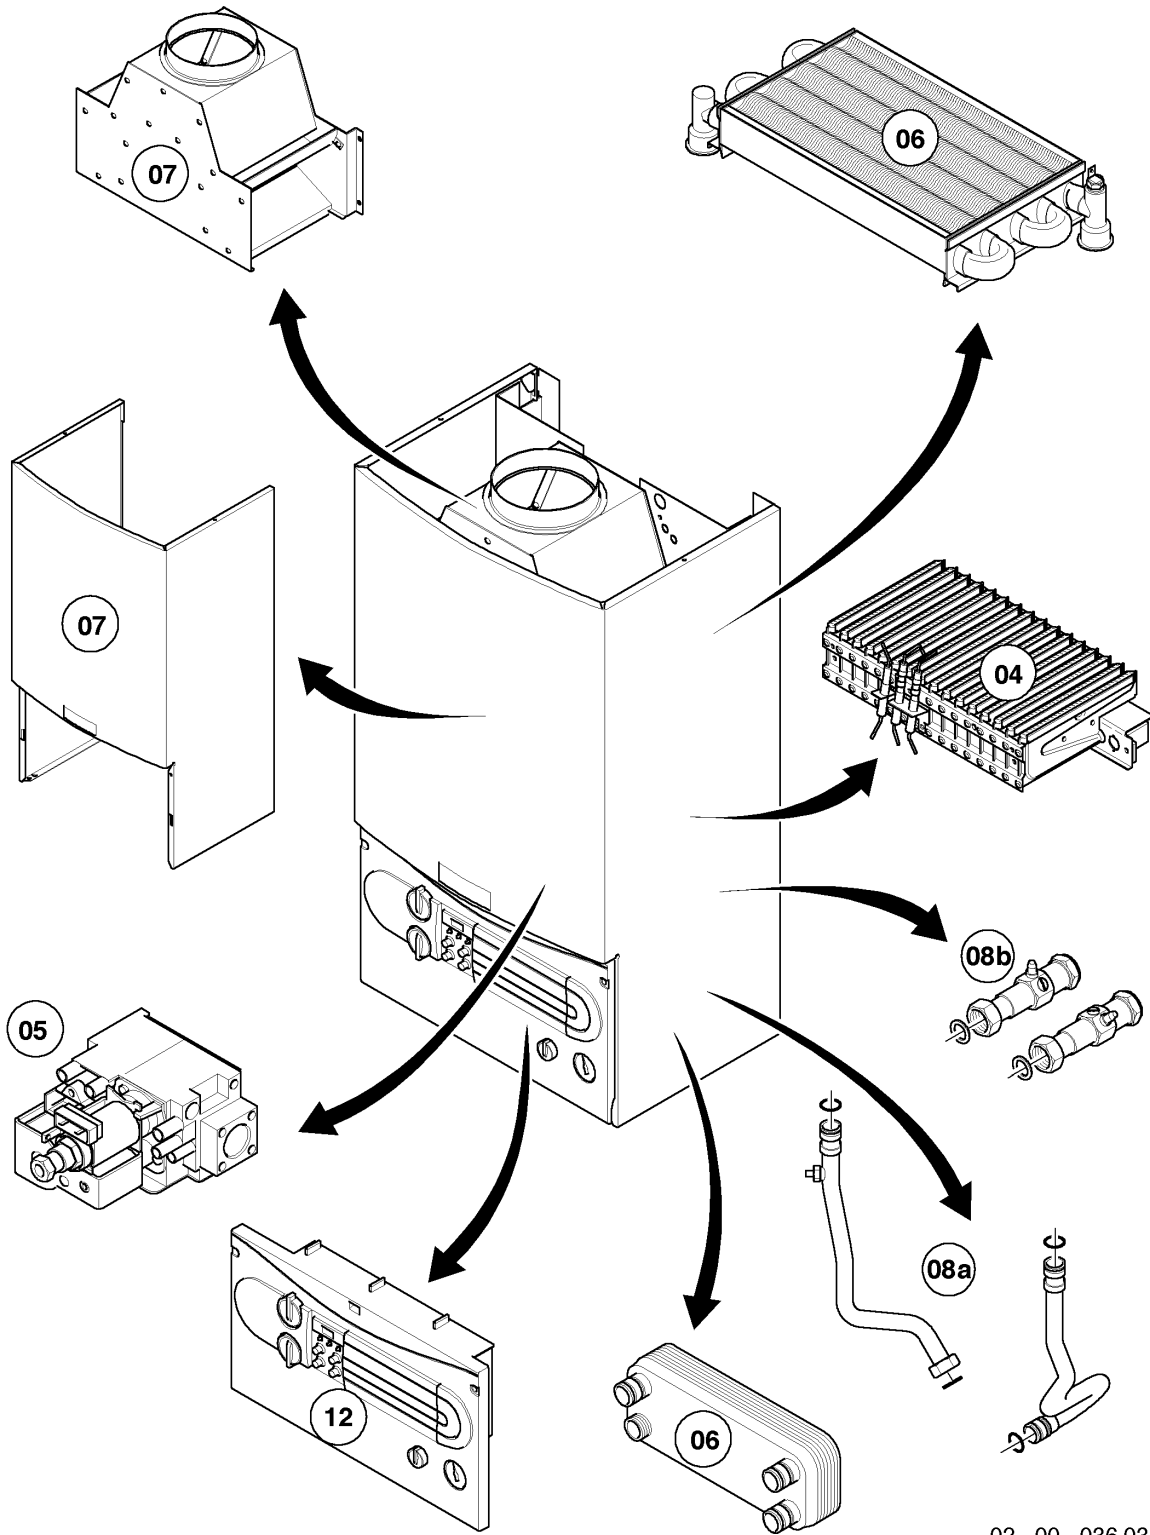

VM-VMW a camera aperta

VM 240-5

Elenco gruppi di costruzione

02 - 00 - 036.03

VM-VMW a camera aperta

VM 240-5

Elenco gruppi di costruzione

Pos.	Gruppo di costruzione
04	Bruciatore
05	Gruppo gas
06	Scambiatori
07	Rivestimento
08a	Parte idraulica
08b	Accessori
12	Scatola comandi