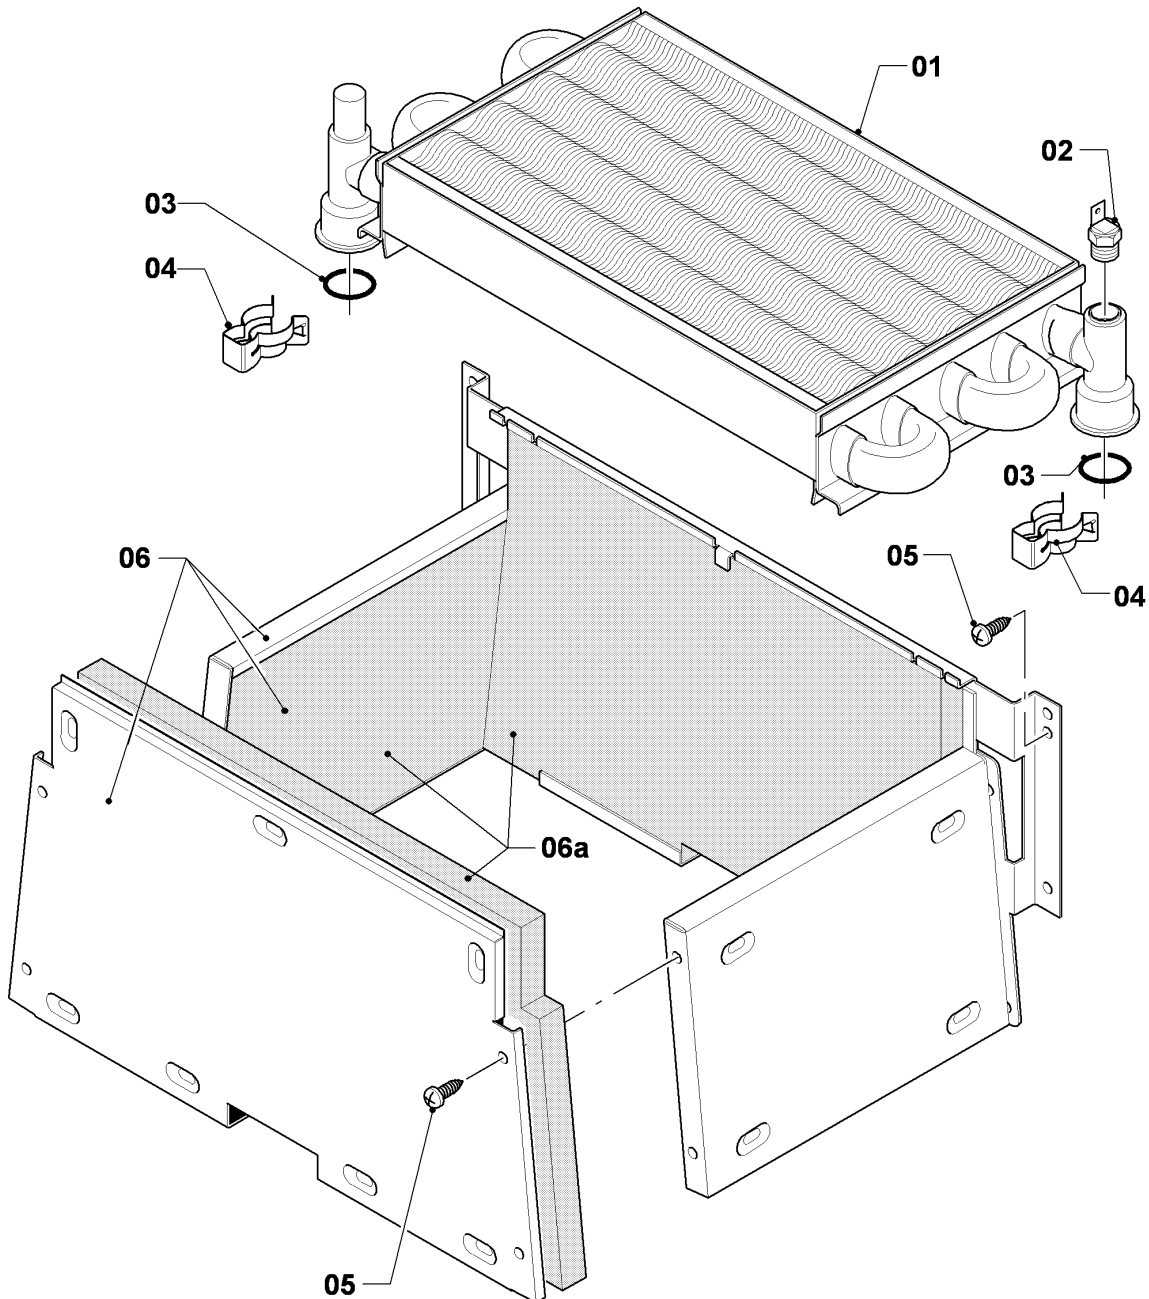

VM-VMW a camera aperta

VM 240-5

06 - Scambiatori

02 - 06 - 036.02

VM-VMW a camera aperta

VM 240-5

06 - Scambiatori

Pos.	Codice articolo	Descrizione	avviso
01	064713	Scambiatore primario (89 lamierine)	VM 240-5, con pezzi no. 03,04
02	252805	Sonda NTC	
03	981151	O-ring (10 pz.)	
04	219621	Molla di bloccaggio (10 pz.)	
05	0020107695	Vite (10 pz.)	
06	117546	Camera combustione	VM 240-5, con il pezzo no. 05
06a	0020082194	Isolante (set)	VM 240-5