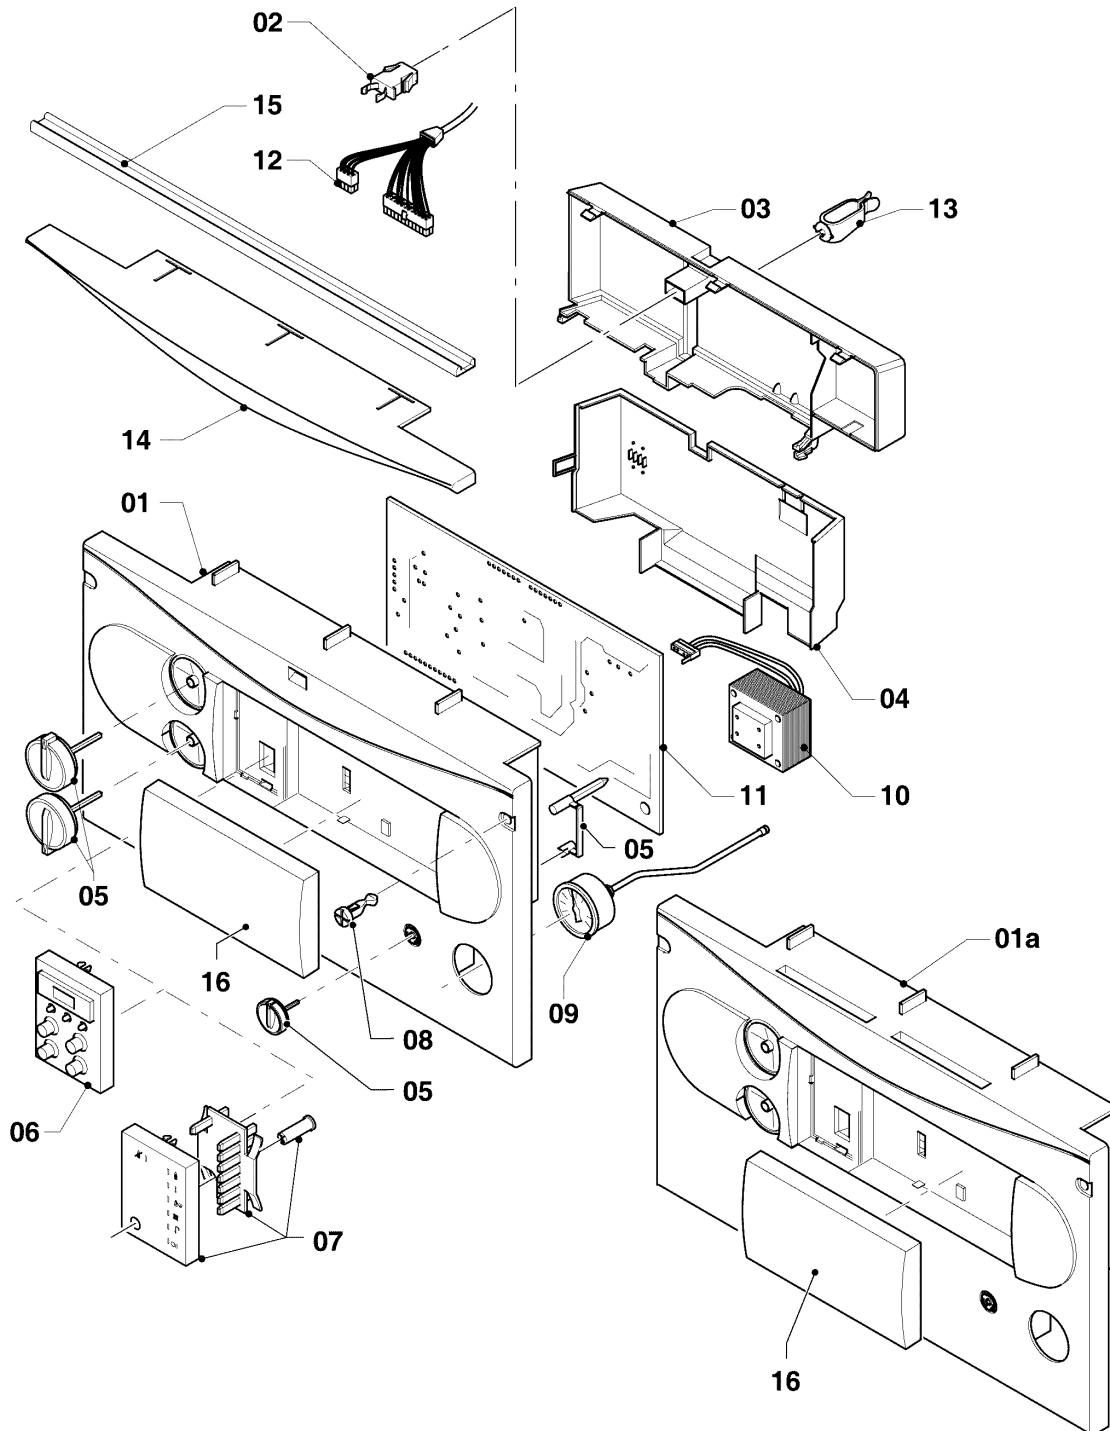

VM-VMW a camera aperta

VM 240-5

12 - Scatola comandi

02-12-029.06

VM-VMW a camera aperta

VM 240-5

12 - Scatola comandi

Pos.	Codice articolo	Descrizione	avviso
00	251961	Fusibile 1,25 AT (10 pz.)	1,25 AT, non raffigurato
00	0020067507	Fusibile 2,0 A T2H (10 pz.)	2,0 AT, non raffigurato
01	-	-	non più fornibile, sostituito da pos. 01a (deve essere sostituito anche il pannello di chiusura!)
01a	136894	Parte anteriore (grigio)	con il pezzo no. 05
02	088734	Chiusura	
03	-	-	non fornibile
04	136882	Coperchio scatola comandi	
05	114286	Manopole verdi, kit di 3 pz.	verde
05	114288	Manopole grigio, kit di 3 pz.	grigio
06	130807	Display (grigio)	
07	-	-	solo per ...-3
08	132925	Viti di bloccaggio (10 pz.)	
09	101271	Manometro	
09	101270	Termomanometro	solo per ...-3
10	287450	Trasformatore	
11	0020034604	Scheda comandi	
12	256115	Cablaggio	
13	219629	Molla (5 pz.)	
14	-	-	solo per ...-3
15	283815	Guarnizione	solo per balkon
16	0020130491	Coperchio regolatore, bigio