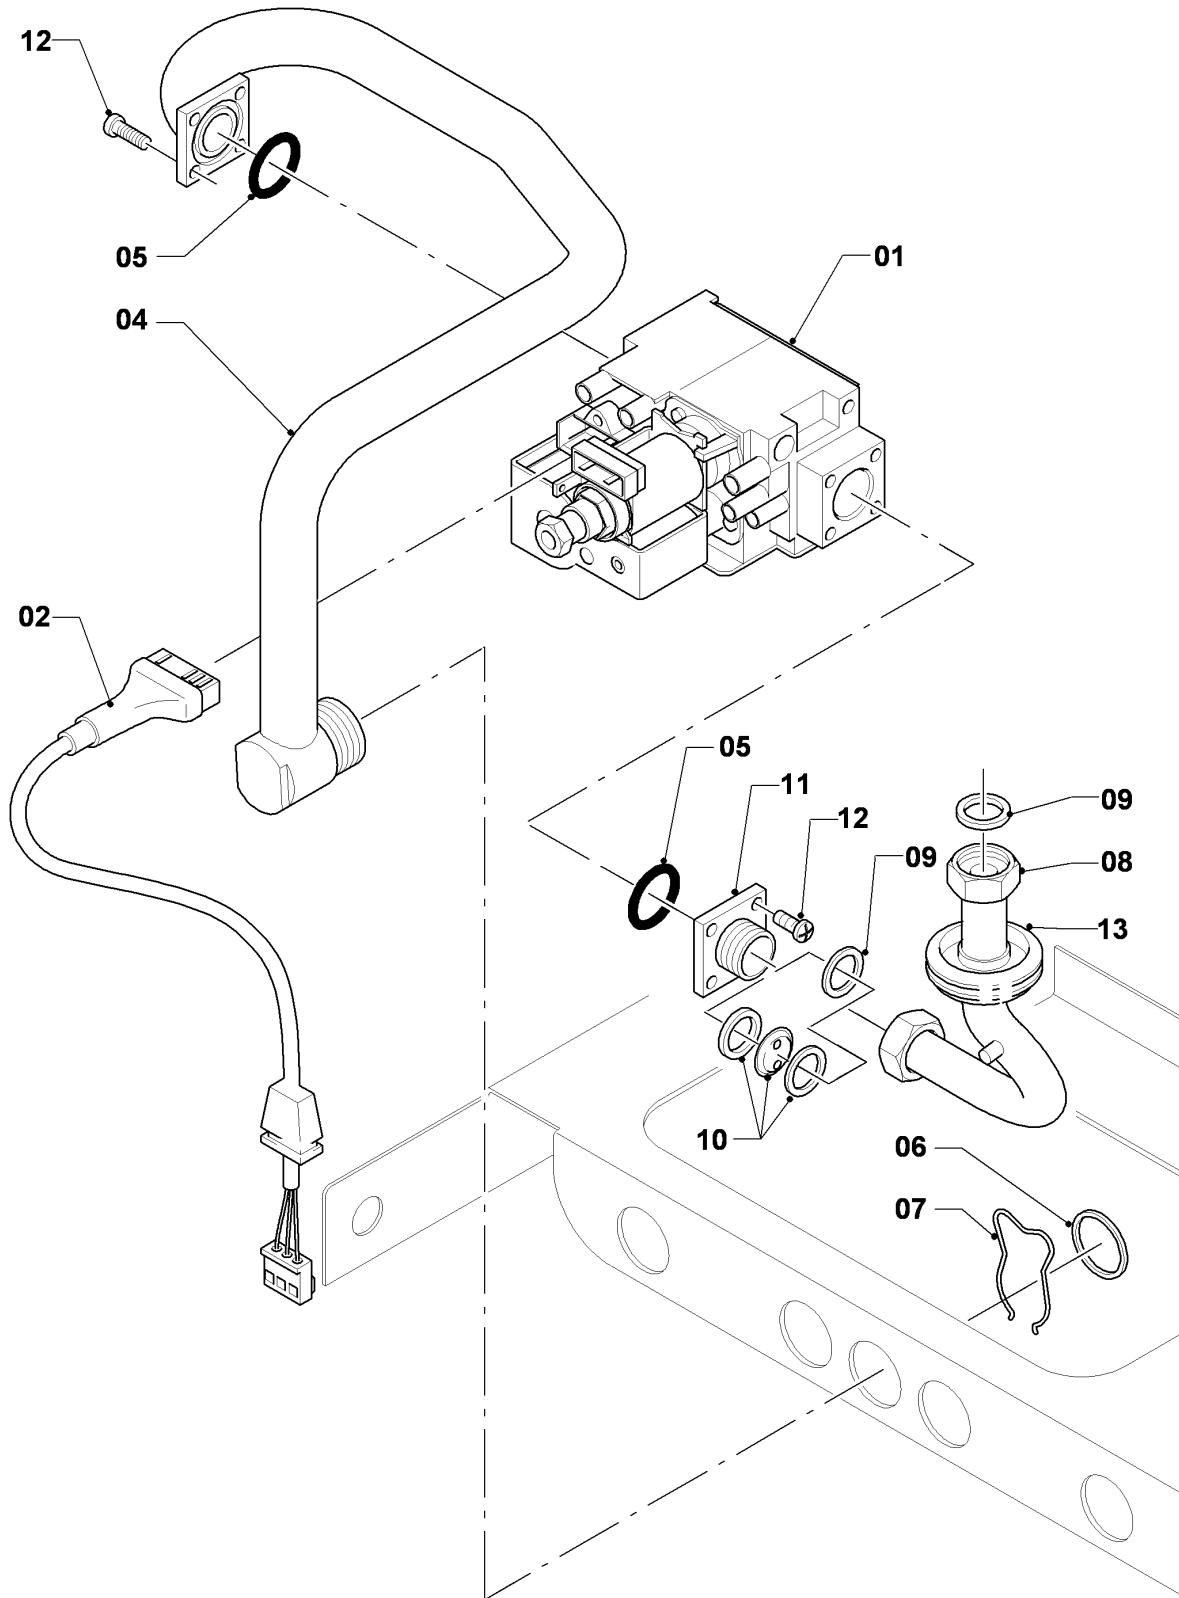

VM-VMW a camera aperta

VM 240-5

05 - Gruppo gas

02 - 05 - 011.03

VM-VMW a camera aperta

VM 240-5

05 - Gruppo gas

Pos.	Codice articolo	Descrizione	avviso
00	201994	Kit di trasformazione B (SIT)	VM 240-5, H, non raffigurato
00	201996	Kit di trasformazione H (SIT)	VM 240-5, B, non raffigurato
01	053462	Gruppo gas H	VM 240-5, H, con pezzi no. 05,09,11,12
01	053463	Gruppo gas	VM 240-5, B, con pezzi no. 05,10,11,12
02	090915	Cavo di collegamento	
04	123467	Tubo gas	con pezzi no. 05,06,07
05	982319	O-ring	
06	981140	Guarnizione 3/4 (10 pz.)	
07	219622	Molla di bloccaggio (10 pz.)	
08	123421	Tubo	VM 240-5, con pezzi no. 09,10
09	981142	Guarnizione (10 pz.)	
10	049749	Pre-ugello 2 x 3,25	VM 240-5, B
11	147759	Adattatore	con pezzi no. 05,09,10,12
12	105901	Vite M4x10 (10 pz.)	
13	-	-	solo per Turboblock