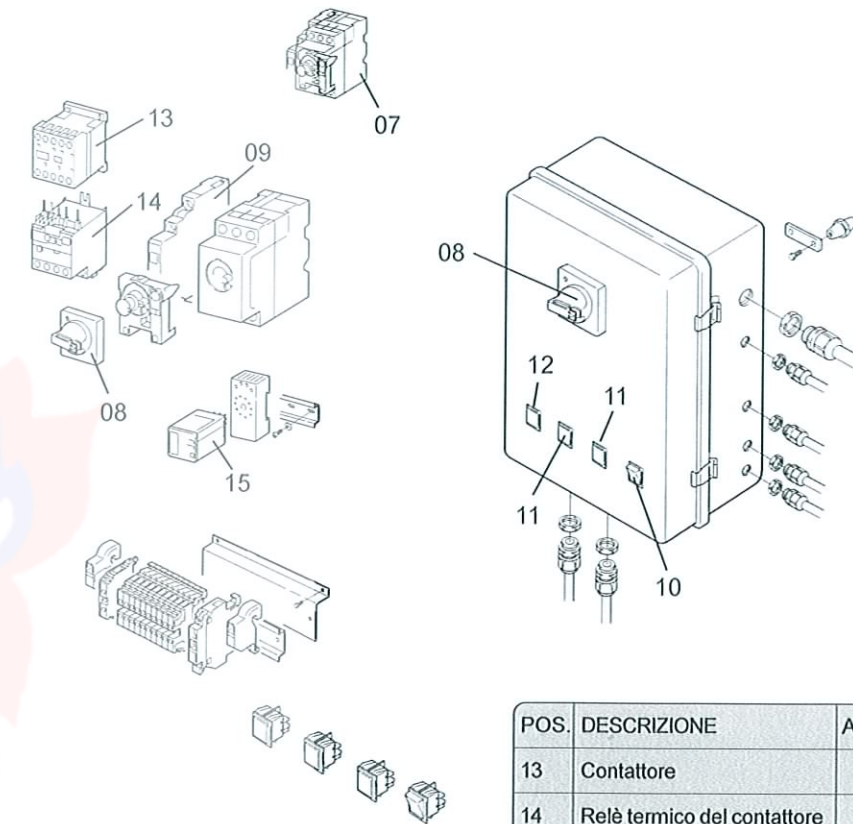

Pos.Codice	Descrizione	Euro	Pos.Codice	Descrizione	Euro
01	48030001 Ventilatore	706,51	26	48000026 Vetro e guarnizione camera combustione	21,69
02	48040002 Motore ventilatore	522,65	27	48030027 Guarnizione cassa fumi	44,93
03	48040003 Puleggia ventilatore	59,91	28	48030028 Serie turbolatori	183,86
04	48030004 Puleggia motore	48,55	29	48030029 Serie filtri	120,33
05	48030005 Cinghia di trasmissione	35,12			
06	48030006 Quadro elettrico	1.133,11			
07	48030007 Interruttore generale	406,97			
08	48030008 Manopola porta	106,91			
09	48030009 Contatto ausiliare	44,93			
10	48000010 Commutatore	27,37			
11	48030011 Lampada spia rossa	27,37			
12	48030012 Lampada spia verde	27,37			
13	48030013 Contattore	95,03			
14	48030014 Relè termico del contattore	110,52			
15	48030015 Relè Octal	52,68			
16	48000016 Tritermostato	267,52			
17	48000017 Termostato fan TR2	58,36			
18	48000018 Termostato limite	58,36			
19	48000019 Termostato limite LS1	58,36			
20	48000020 Termostato limite SM96	58,36			
21	48000021 Bitermostato fan + limite	145,64			
22	48000022 Termostato di sicurezza LSC1	126,02			
23	48030023 Piastra fissaggio bruciatore	183,86			
24	48000024 Guarnizione piastra bruciatore	52,16			
25	48000025 Guarnizione camera combustione	52,16			

Gruppo quadro elettrico

POS.	DESCRIZIONE	AS 90+230	AS 280+550	AS 850
13	Contattore	1 pz.	2 pz.	3 pz.
14	Relè termico del contattore	1 pz.	2 pz.	3 pz.

Gruppo termostato