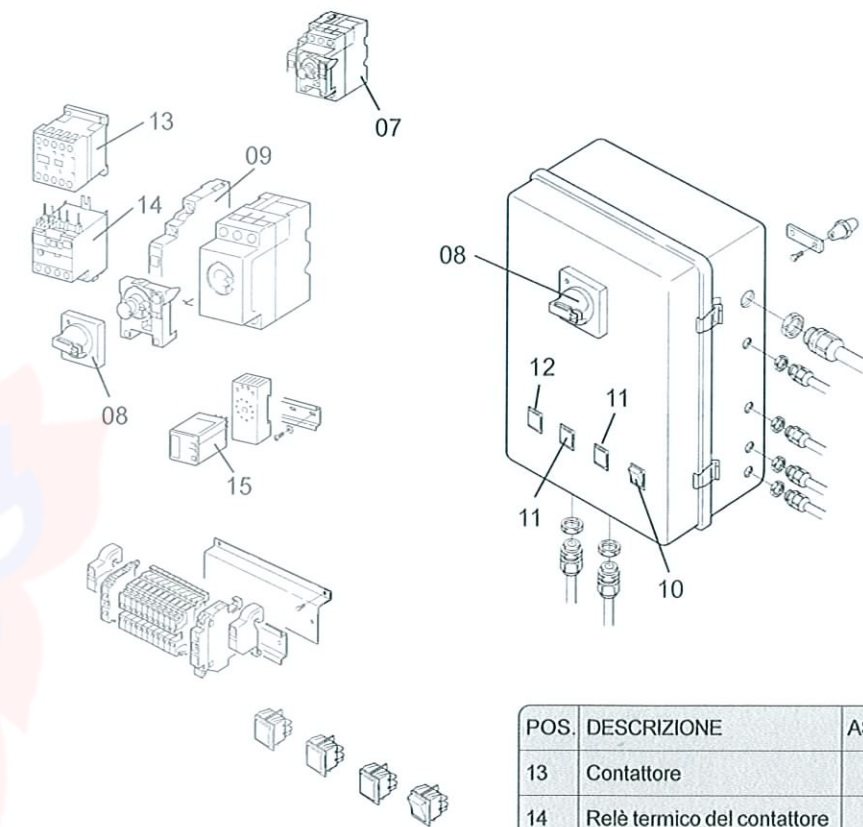

Pos.Codice	Descrizione	Euro	Pos.Codice	Descrizione	Euro
01	48030001 Ventilatore	706,51	26	48000026 Vetro e guarnizione camera combustione	21,69
02	48030002 Motore ventilatore	435,89	27	48030027 Guarnizione cassa fumi	44,93
03	48030003 Puleggia ventilatore	64,04	28	48030028 Serie turbolatori	183,86
04	48030004 Puleggia motore	48,55	29	48030029 Serie filtri	120,33
05	48030005 Cinghia di trasmissione	35,12			
06	48030006 Quadro elettrico	1.133,11			
07	48030007 Interruttore generale	406,97			
08	48030008 Manopola porta	106,91			
09	48030009 Contatto ausiliare	44,93			
10	48000010 Commutatore	27,37			
11	48030011 Lampada spia rossa	27,37			
12	48030012 Lampada spia verde	27,37			
13	48030013 Contattore	95,03			
14	48030014 Relè termico del contattore	110,52			
15	48030015 Relè Octal	52,68			
16	48000016 Tritermostato	267,52			
17	48000017 Termostato fan TR2	58,36			
18	48000018 Termostato limite	58,36			
19	48000019 Termostato limite LS1	58,36			
20	48000020 Termostato limite SM96	58,36			
21	48000021 Bitermostato fan + limite	145,64			
22	48000022 Termostato di sicurezza LSC1	126,02			
23	48030023 Piastra fissaggio bruciatore	183,86			
24	48000024 Guarnizione piastra bruciatore	52,16			
25	48000025 Guarnizione camera combustione	52,16			

Gruppo quadro elettrico

POS.	DESCRIZIONE	AS 90+230	AS 280+550	AS 850
13	Contattore	1 pz.	2 pz.	3 pz.
14	Relè termico del contattore	1 pz.	2 pz.	3 pz.

Gruppo termostato