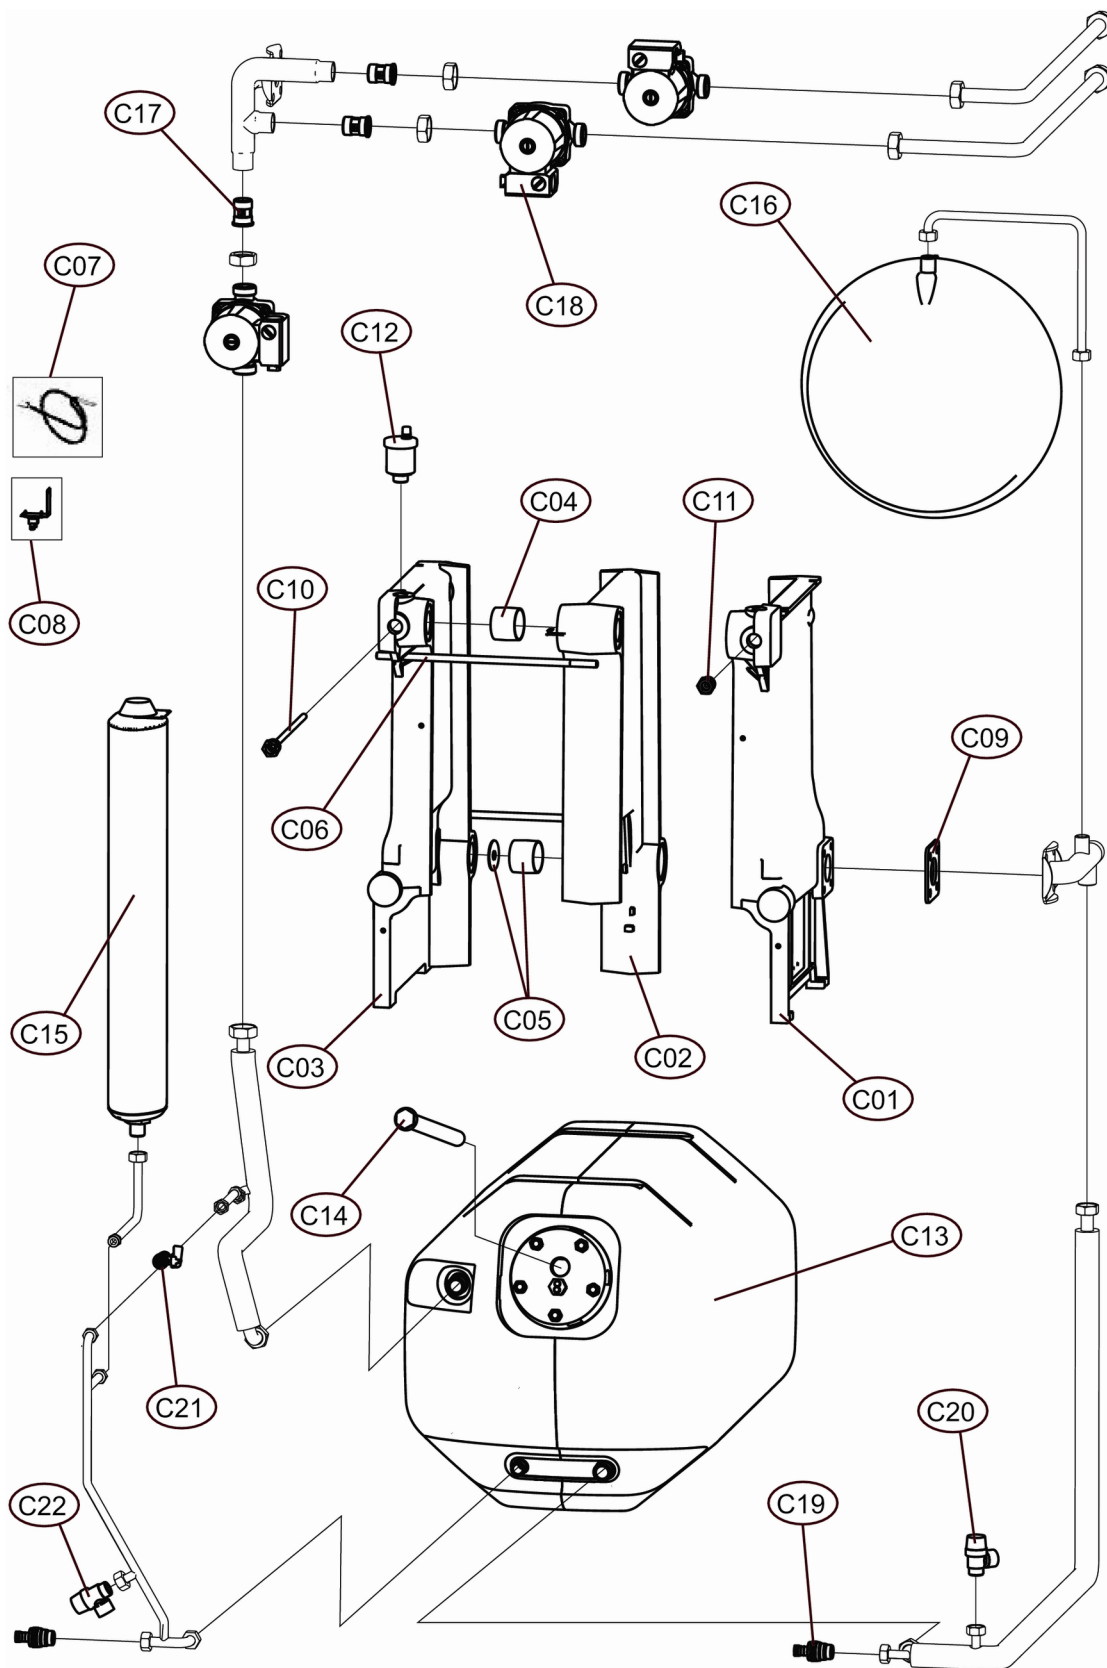

Lamborghini
CALORECLIMA

Lista Pezzi / Spare Parts / Ersatzteile / List Onderdelen
Liste Pieces Detaches / Lista Piezas De Repuesto

ERA F 32 B 90 M