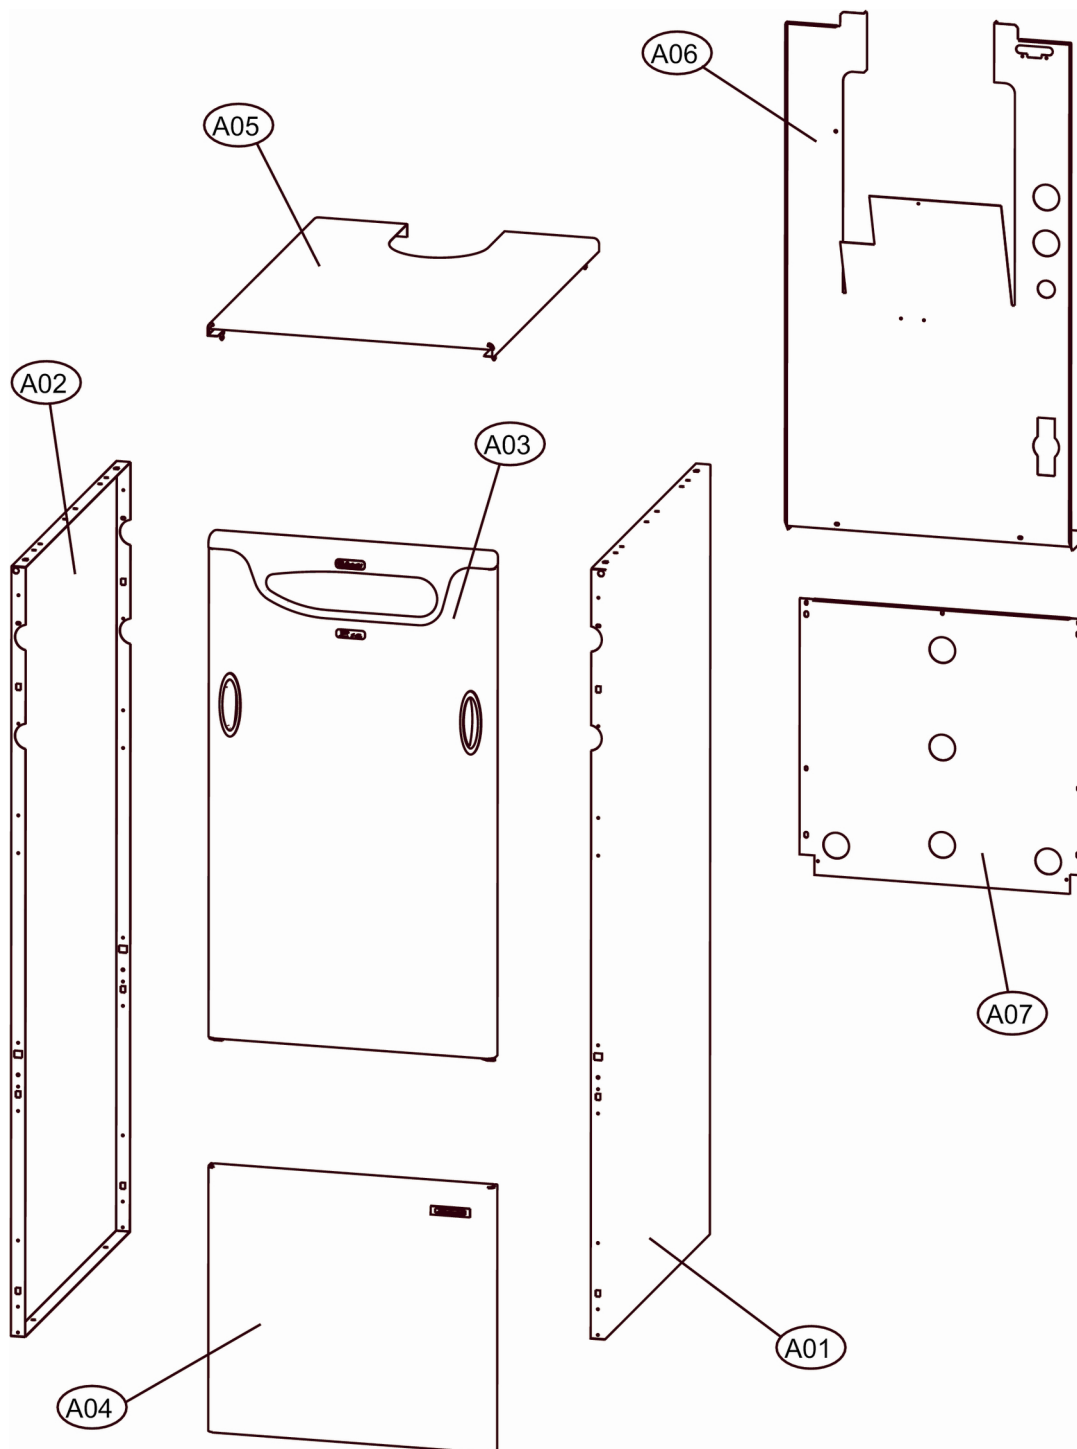

Lamborghini
CALORECLIMA

**Lista Pezzi / Spare Parts / Ersatzteile / List Onderdelen
Liste Pieces Detaches / Lista Piezas De Repuesto**

ERA F 32 B 90 M

CODICE	EDIZIONE	MERCATO
30K0628000	16/06/2008	UN

Lamborghini
CALORECLIMA

Lista Pezzi / Spare Parts / Ersatzteile / List Onderdelen
Liste Pieces Detaches / Lista Piezas De Repuesto

ERA F 32 B 90 M

Lamborghini
CALORECLIMA

Lista Pezzi / Spare Parts / Ersatzteile / List Onderdelen
Liste Pieces Detaches / Lista Piezas De Repuesto