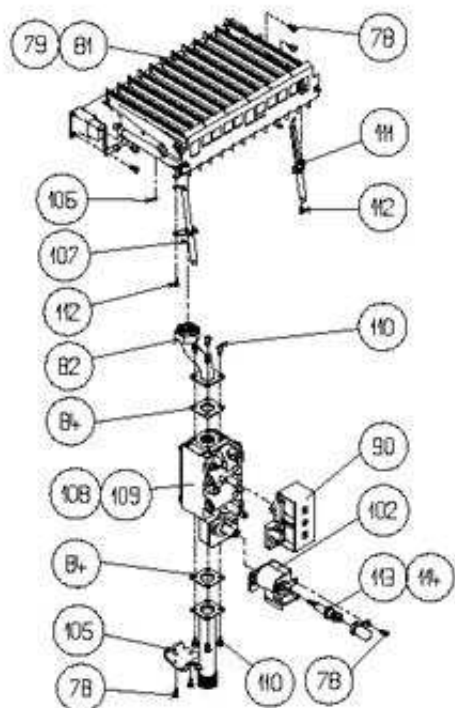

640243 - IDRA EXCLUSIVE 20I MTN

Tav. 1

Gruppo telaio vaso espansione

Posizione	idComponente	Descrizione	NotaMatricola
4	R7204	Vaso espansione	
5	R7201	Assieme telaio	
6	R5128	Molletta	
7	R5171	Vite	
8	R5371	Serracavo	
9	R5180	Vite	

640243 - IDRA EXCLUSIVE 20I MTN

Tav. 10

Posizione	idComponente	Descrizione	Nota	Matricola
78	R5079	Vite		
79	R7205	Bruciatore MTN		
81	R7206	Bruciatore G.P.L.		
82	R7231	Rampa gas		
84	R5863	Guarnizione sugherogomma		
90	R0750	Bobina		
92	R5176	Vite		
102	R0729	Bobina		
105	R7229	Attacco		
106	R5154	Molletta		
107	R8307	Candela		
108	R7227	Valvola gas		
109	R7254	Valvola gas G.P.L.		
110	R5105	Vite		
111	R7262	Candela		
112	R5169	Vite		
113	R0687	Modulatore bipolare MTN		
114	R0688	Modulatore bipolare G.P.L.		