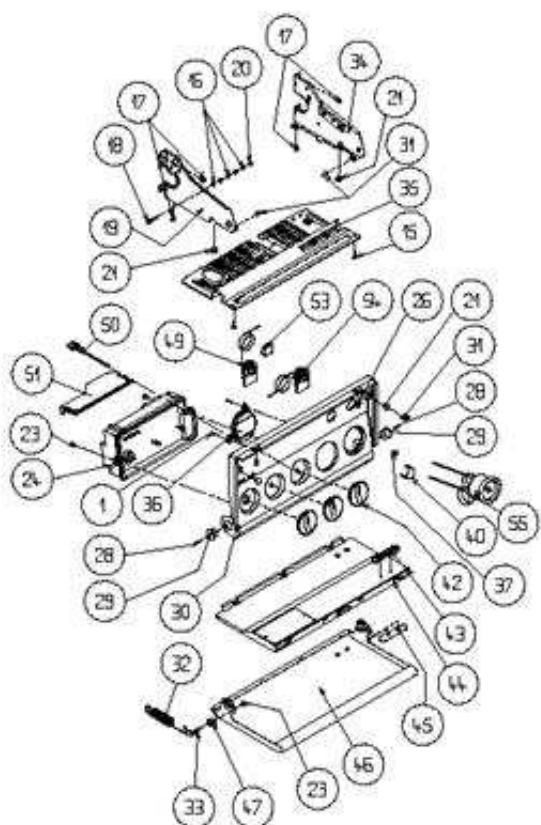

Tav. 8

GRUPPO RUBINETTI E RAMPE

Posizione	idComponente	Descrizione	Nota	Matricola
75	R5023	Guarnizione		
76	R10025090	Raccordo 3/4"		
77	R10020202	Rampa mandata riscaldamento		
78	R2582	Dado da 3/4		
79	R7219	Manopola lunga		
80	R7216	Copertura raccordi		
81	R10025089	Raccordo 1/2		
82	R10020194	Rampa entrata sanitario		
83	R5026	Guarnizione		
84	R10024066	Rubinetto sanitario		
85	R10020201	Rampa sanitario		
86	R3585	Raccordo		
87	R7215	Rubinetto gas		
88	R7172	Bottone fissaggio		

640243 - IDRA EXCLUSIVE 20I MTN

Tav. 9

Posizione	idComponente	Descrizione	Nota	Matricola
16	R5133	Rosetta		
17	R5212	Vite		
18	R5131	Vite		
19	R7208	Staffa		
20	R5132	Dado		
21	R5298	Gommino per sportello		
23	R5086	Vite		
24	R7241	Pannello elettrico		
26	R5170	Vite		
28	R5168	Rivetto		
29	R5304	Flangia unione cruscotto		
30	R7237	Cruscotto portastrumenti		
31	R5128	Molletta		
32	R5275	Molla		
33	R5301	Perno		
34	R7209	Staffa supporto cruscotto destro		
35	R8322	Griglia protezione inferiore		
36	R6676	Tappo		
37	R6903	Vite		
40	R3412	Clip		
42	R7240	Manopola		