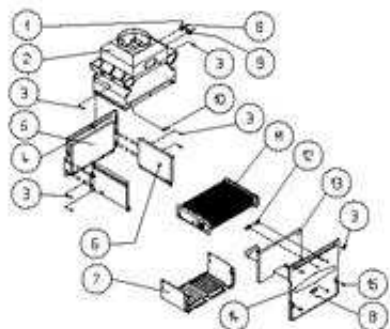

640243 - IDRA EXCLUSIVE 20I MTN

Tav. 4

Groupe combustion

Posizione	idComponente	Descrizione	NotaMatricola
1	R5169	Vite	
2	R5265	Antivortice	
3	R5079	Vite	
4	R6027	Assieme camera combustione	
5	R5270	Isolante	
6	R5271	Isolamento paratie laterali	
7	R10024609	Carena inferiore	
8	R5093	Rivetti al 3207	
9	R6511	Supporto	
10	R5078	Vite	
11	R5351	Scambiatore	
12	R5279	Staffetta	
13	R5269	Pannello isolante	
14	R2599	Coperchio camera combustione	
15	R5080	Vite autofilettante