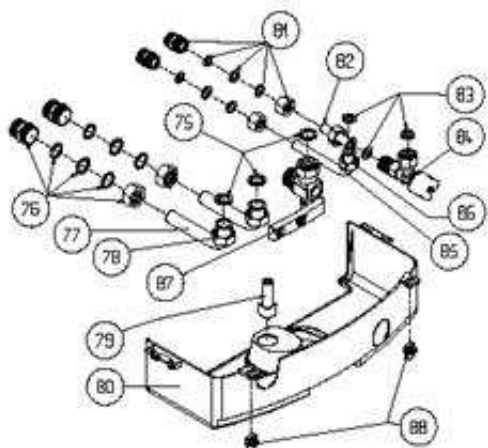

640243 - IDRA EXCLUSIVE 20I MTN

Tav. 7

Fixing Bracket Components

Posizione	idComponente	Descrizione	NotaMatricola
1	R6043	Confezione viti e dadi	
2	R7218	Traversa superiore	
3	R7220	Traversa inferiore	

640243 - IDRA EXCLUSIVE 20I MTN

Tav. 8

GRUPPO RUBINETTI E RAMPE

Posizione	idComponente	Descrizione	Nota	Matricola
75	R5023	Guarnizione		
76	R10025090	Raccordo 3/4"		
77	R10020202	Rampa mandata riscaldamento		
78	R2582	Dado da 3/4		
79	R7219	Manopola lunga		
80	R7216	Copertura raccordi		
81	R10025089	Raccordo 1/2		
82	R10020194	Rampa entrata sanitario		
83	R5026	Guarnizione		
84	R10024066	Rubinetto sanitario		
85	R10020201	Rampa sanitario		
86	R3585	Raccordo		
87	R7215	Rubinetto gas		
88	R7172	Bottone fissaggio		