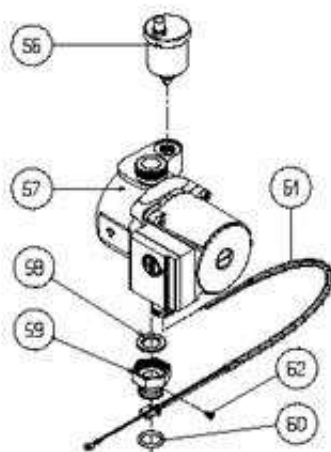

640243 - IDRA EXCLUSIVE 20I MTN

Tav. 3

Posizione	idComponente	Descrizione	NotaMatricola
56	R10026777	Valvola sfiato aria	
57	R6094	Circolatore	
58	R6897	Guarnizione	
59	R6896	Raccordo	
60	R6898	Anello	
61	R7221	Cablaggio pompa	
62	R5186	Vite inox