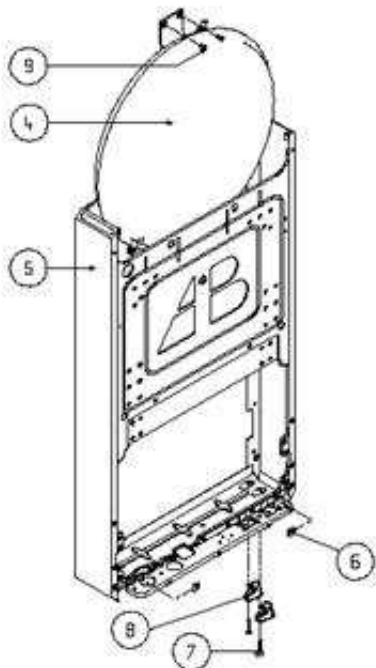

640243 - IDRA EXCLUSIVE 20I MTN

Tav. 1

Gruppo telaio vaso espansione

Posizione	idComponente	Descrizione	NotaMatricola
4	R7204	Vaso espansione	
5	R7201	Assieme telaio	
6	R5128	Molletta	
7	R5171	Vite	
8	R5371	Serracavo	
9	R5180	Vite	

640243 - IDRA EXCLUSIVE 20I MTN

Tav. 10

Posizione	idComponente	Descrizione	Nota	Matricola
78	R5079	Vite		
79	R7205	Bruciatore MTN		
81	R7206	Bruciatore G.P.L.		
82	R7231	Rampa gas		
84	R5863	Guarnizione sugherogomma		
90	R0750	Bobina		
92	R5176	Vite		
102	R0729	Bobina		
105	R7229	Attacco		
106	R5154	Molletta		
107	R8307	Candela		
108	R7227	Valvola gas		
109	R7254	Valvola gas G.P.L.		
110	R5105	Vite		
111	R7262	Candela		
112	R5169	Vite		
113	R0687	Modulatore bipolare MTN		
114	R0688	Modulatore bipolare G.P.L.		