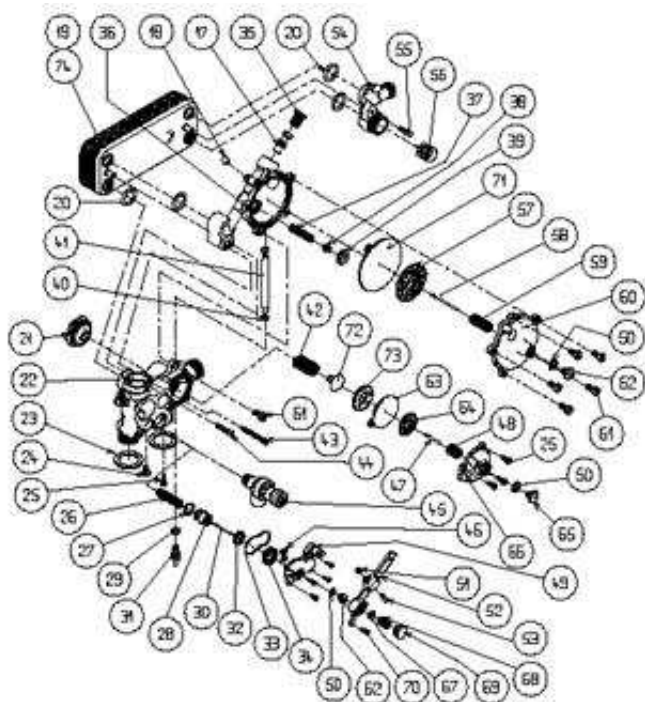

640243 - IDRA EXCLUSIVE 20I MTN

Tav. 2

Posizione	idComponente	Descrizione	Nota	Matricola
17	R8434	Venturi		
18	R5188	Vite		
19	R8036	Scambiatore ad innesto	X 20	
20	R7999	Anello tenuta		
21	R8439	Tappo by-pass		
22	R8428	Corpo		
23	R5203	Guarnizione		
24	R5124	Vite		
25	R5184	Vite		
26	R6862	Molla otturatore		
27	R6895	Anello tenuta		
28	R2910	Otturatore valvola 3 vie		
29	R5042	Guarnizione		
30	R6887	Asta otturatore valvola		
31	R6861	Rubinetto con manopola		
32	R2913	Guarnizione otturatore		
33	R8444	Guarnizione or coperchio		
34	R7134	Anello spallamento		
35	R1489	Filtro		
36	R8429	Corpo		
37	R6879	Molla