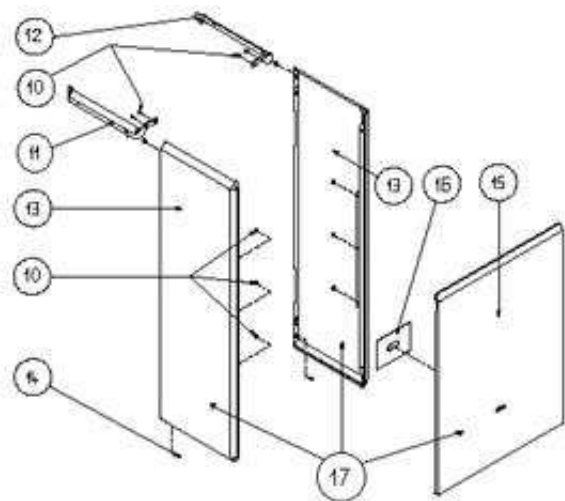

640243 - IDRA EXCLUSIVE 20I MTN

Tav. 6

GRUPPO PANN. DI RIVESTIMENTO

Posizione	idComponente	Descrizione	NotaMatricola
10	R5093	Rivetti al 3207	
11	R5256	Rinforzo sinistro	
12	R5255	Rinforzo destro	
13	R7212	Fianco ambidestro	
14	R5079	Vite	
15	R7211	Pannello frontale	
16	R5333	Foglio alluminio	
17	R0749	Mantello