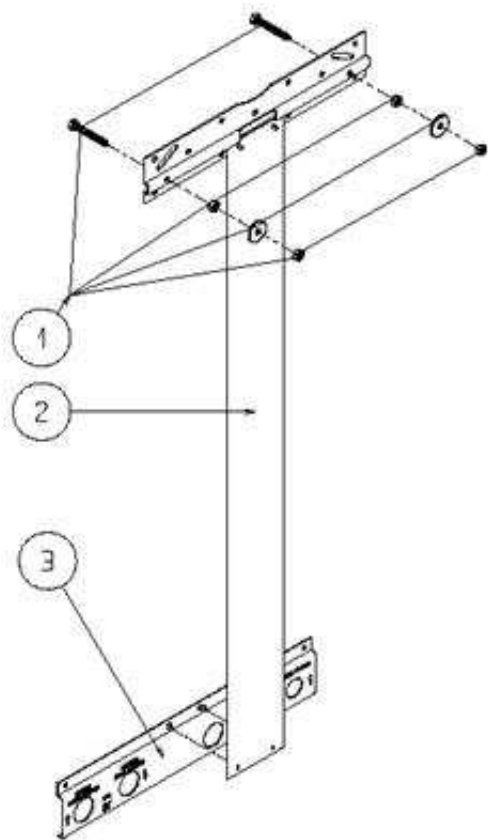

640243 - IDRA EXCLUSIVE 20I MTN

Tav. 7

Fixing Bracket Components

Posizione	idComponente	Descrizione	NotaMatricola
1	R6043	Confezione viti e dadi	
2	R7218	Traversa superiore	
3	R7220	Traversa inferiore