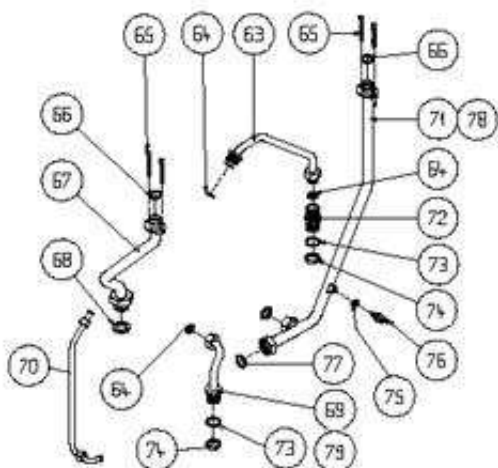

640243 - IDRA EXCLUSIVE 20I MTN

Tav. 3

Posizione	idComponente	Descrizione	NotaMatricola
56	R10026777	Valvola sfiato aria	
57	R6094	Circolatore	
58	R6897	Guarnizione	
59	R6896	Raccordo	
60	R6898	Anello	
61	R7221	Cablaggio pompa	
62	R5186	Vite inox	

640243 - IDRA EXCLUSIVE 20I MTN

Tav. 4

Groupe combustion

Posizione	idComponente	Descrizione	NotaMatricola
1	R5169	Vite	
2	R5265	Antivortice	
3	R5079	Vite	
4	R6027	Assieme camera combustione	
5	R5270	Isolante	
6	R5271	Isolamento paratie laterali	
7	R10024609	Carena inferiore	
8	R5093	Rivetti al 3207	
9	R6511	Supporto	
10	R5078	Vite	
11	R5351	Scambiatore	
12	R5279	Staffetta	
13	R5269	Pannello isolante	
14	R2599	Coperchio camera combustione	
15	R5080	Vite autofilettante	

640243 - IDRA EXCLUSIVE 20I MTN

Tav. 5

Posizione	idComponente	Descrizione	Nota	Matricola
63	R6912	Rampa		
64	R5026	Guarnizione		
65	R0000	Non presente su questo modello		
66	R5023	Guarnizione		
67	R7213	Rampa pompa scambiatore		
68	R6897	Guarnizione		
69	R8460	Rampa		
70	R7207	Rampa vaso espansione		
71	R8315	Rampa scambiatore		
72	R6914	Nipplo		
73	R5208	Guarnizione		
74	R6208	Controdado		
75	R0000	Non presente su questo modello		
76	R7236	Sonda NTC		
77	R5023	Guarnizione		
78	R7264	Rampa distributore a scambiatore		
79	R6913	Rampa uscita sanitario		

Tav. 8

GRUPPO RUBINETTI E RAMPE

Posizione	idComponente	Descrizione	Nota	Matricola
75	R5023	Guarnizione		
76	R10025090	Raccordo 3/4"		
77	R10020202	Rampa mandata riscaldamento		
78	R2582	Dado da 3/4		
79	R7219	Manopola lunga		
80	R7216	Copertura raccordi		
81	R10025089	Raccordo 1/2		
82	R10020194	Rampa entrata sanitario		
83	R5026	Guarnizione		
84	R10024066	Rubinetto sanitario		
85	R10020201	Rampa sanitario		
86	R3585	Raccordo		
87	R7215	Rubinetto gas		
88	R7172	Bottone fissaggio		