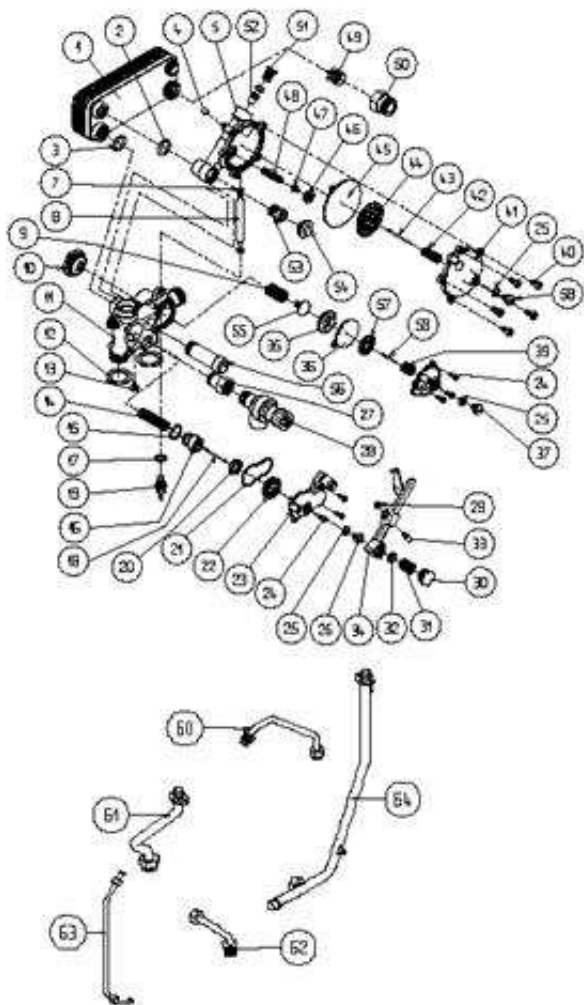

640243 - IDRA EXCLUSIVE 20I MTN

Tav. 14

GRUPPO IDRAULICO CALDAIE PRIMA SERIE

Posizione	idComponente	Descrizione	Nota	Matricola
1	R7140	Scambiatore	x 20	
2	R5023	Guarnizione		
3	R5192	Guarnizione		
4	R5188	Vite		
5	R7132	Corpo distribuzione sanitario		
7	R6894	Anello di tenuta		
8	R7136	Tubetto riempimento		
9	R8436	Molla by-pass		
10	R6855	Tappo by-pass		
11	R6851	Corpo distributore riscaldamento		
12	R5203	Guarnizione		
13	R5124	Vite		
14	R6862	Molla otturatore		
15	R6895	Anello tenuta		
16	R2910	Otturatore valvola 3 vie		
17	R5042	Guarnizione		
18	R6887	Asta otturatore valvola		
19	R6861	Rubinetto con manopola		
20	R2913	Guarnizione otturatore		
21	R7135	Guarnizione