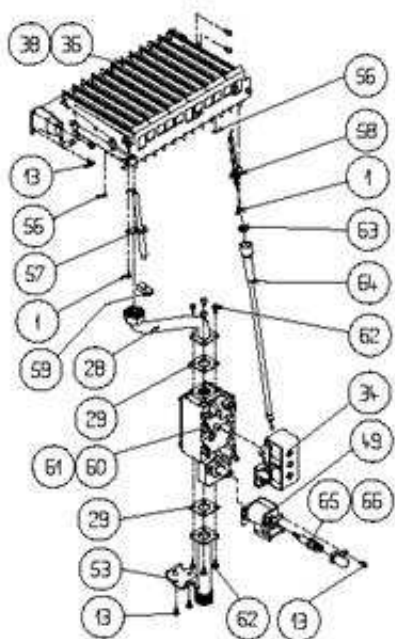

640293 - IDRA METEO 20 I MTN**Tav. 1**

Posizione	idComponente	Descrizione	Nota	Matricola
16	R8276	Schienale		
17	R7391	Vaso espansione		
18	R5083	Vite		
19	R5371	Serracavo		
20	R5171	Vite		
21	R5078	Vite		
22	R0000	Non presente su questo modello		
23	R0000	Non presente su questo modello		
24	R7392	Staffetta		
25	R6903	Vite		
26	R7159	Idrometro		

640293 - IDRA METEO 20 I MTN**Tav. 10**

Posizione	idComponente	Descrizione	Nota	Matricola
1	R5169	Vite		
13	R5079	Vite		
28	R7269	Rampa gas		
29	R5863	Guarnizione sugherogomma		
34	R0750	Bobina		
36	R7205	Brucciatoe MTN		
38	R7206	Brucciatoe G.P.L.		
49	R0729	Bobina		
53	R7229	Attacco		
56	R5154	Molletta		
57	R6517	Candela		
58	R7702	Candela		
59	R7722	Coprifaston frontale		
60	R7267	Valvola gas bassa temperatura		
61	R7268	Valvola gas bassa temperatura		
62	R5105	Vite		
63	R7706	Guarnizione		
64	R7703	Cablaggio candela		
65	R0687	Modulatore bipolare MTN		
66	R0688	Modulatore bipolare G.P.L.		

640293 - IDRA METEO 20 I MTN
Tav. 11
Wiring Harness Components

COMPONENTI
DEL
CABLAGGIO ELETTRICO

Posizione	idComponente	Descrizione	NotaMatricola
1	R7275	Cablaggio completo	
2	R01005178	Kit micro riscaldamento	
3	R0701	Assieme microinterruttore	