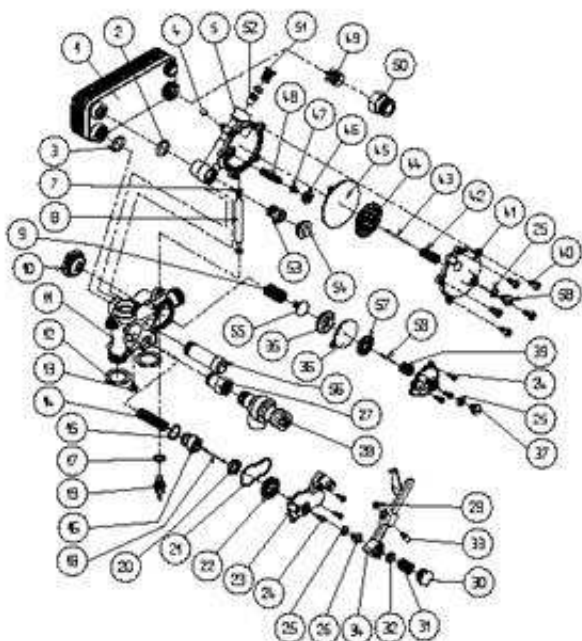

640293 - IDRA METEO 20 I MTN

Tav. 14

GRUPPO IDRAULICO CALDAIE PRIMA SERIE

Posizione	idComponente	Descrizione	Nota	Matricola
1	R7140	Scambiatore		
2	R5023	Guarnizione		
3	R5192	Guarnizione		
4	R5188	Vite		
5	R7132	Corpo distribuzione sanitario		
7	R6894	Anello di tenuta		
8	R7136	Tubetto riempimento		
9	R8436	Molla by-pass		
10	R6855	Tappo by-pass		
11	R6851	Corpo distributore riscaldamento		
12	R5203	Guarnizione		
13	R5124	Vite		
14	R6862	Molla otturatore		
15	R6895	Anello tenuta		
16	R2910	Otturatore valvola 3 vie		
17	R5042	Guarnizione		
18	R6887	Asta otturatore valvola		
19	R6861	Rubinetto con manopola		
20	R2913	Guarnizione otturatore		
21	R7135	Guarnizione