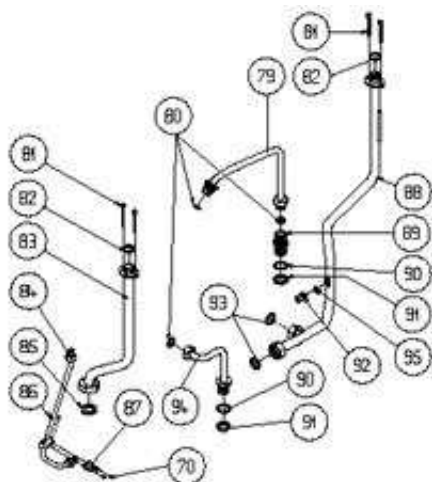

640293 - IDRA METEO 20 I MTN

Tav. 5

Posizione	idComponente	Descrizione	Nota	Matricola
70	R5077	Vite		
79	R7429	Rampa entrata scambiatore		
80	R5026	Guarnizione		
81	R5322	Vite		
82	R5323	Guarnizione		
83	R7402	Rampa pompa scambiatore		
84	R7398	Rampa vaso espansione		
85	R6897	Guarnizione		
86	R5154	Molletta		
87	R7428	Termostato antigelo		
88	R8464	Rampa scambiatore		
89	R6914	Nipplo		
90	R5208	Guarnizione		
91	R6208	Controdado		
92	R10027352	Sonda NTC rossa		
93	R5023	Guarnizione		
94	R8460	Rampa		
95	R5041	Guarnizione