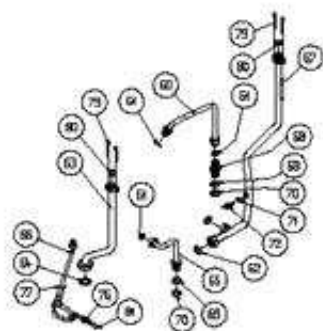

640293 - IDRA METEO 20 I MTN

Tav. 14

GRUPPO IDRAULICO CALDAIE PRIMA SERIE

Posizione	idComponente	Descrizione	Nota	Matricola
1	R7140	Scambiatore		
2	R5023	Guarnizione		
3	R5192	Guarnizione		
4	R5188	Vite		
5	R7132	Corpo distribuzione sanitario		
7	R6894	Anello di tenuta		
8	R7136	Tubetto riempimento		
9	R8436	Molla by-pass		
10	R6855	Tappo by-pass		
11	R6851	Corpo distributore riscaldamento		
12	R5203	Guarnizione		
13	R5124	Vite		
14	R6862	Molla otturatore		
15	R6895	Anello tenuta		
16	R2910	Otturatore valvola 3 vie		
17	R5042	Guarnizione		
18	R6887	Asta otturatore valvola		
19	R6861	Rubinetto con manopola		
20	R2913	Guarnizione otturatore		
21	R7135	Guarnizione