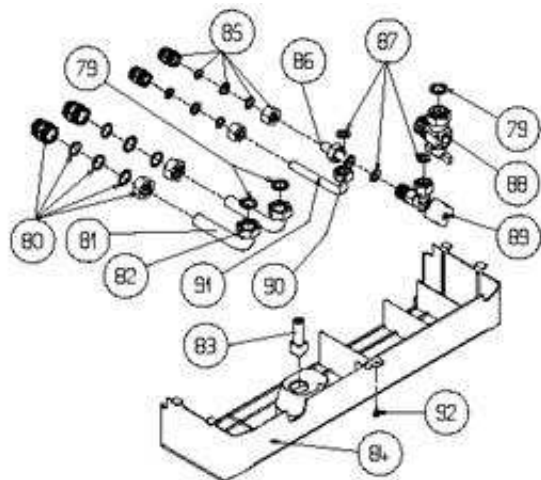

640293 - IDRA METEO 20 I MTN

Tav. 8

GRUPPO RUBINETTI E RAMPE

Posizione	idComponente	Descrizione	Nota	Matricola
79	R5023	Guarnizione		
80	R7031	Raccordo		
81	R7028	Tubo		
82	R7033	Raccordo		
83	R7219	Manopola lunga		
84	R9392	Copertura raccordi		
85	R7030	Raccordo		
86	R7027	Tubo		
87	R5026	Guarnizione		
88	R7330	Rubinetto gas		
89	R10024066	Rubinetto sanitario		
90	R7043	Raccordo		
91	R7029	Tubo		
92	R5079	Vite