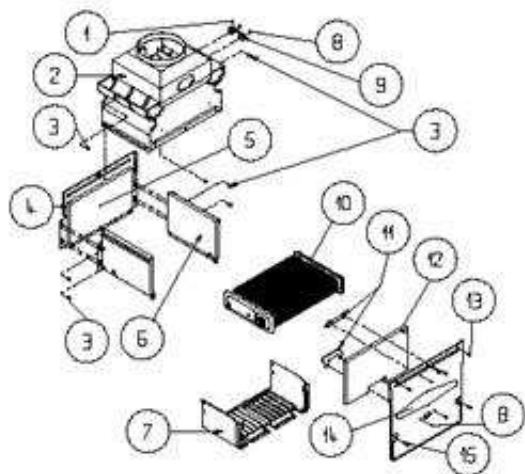

640293 - IDRA METEO 20 I MTN

Tav. 4

Groupe combustion

Posizione	idComponente	Descrizione	Nota	Matricola
1	R5169	Vite		
2	R5265	Antivortice		
3	R5078	Vite		
4	R6027	Assieme camera combustione		
5	R5270	Isolante		
6	R5271	Isolamento paratie laterali		
7	R10024609	Carena inferiore		
8	R5093	Rivetti al 3207		
9	R6511	Supporto		
10	R5351	Scambiatore		
11	R5279	Staffetta		
12	R5269	Pannello isolante		
13	R5079	Vite		
14	R2599	Coperchio camera combustione		
15	R5080	Vite autofilettante