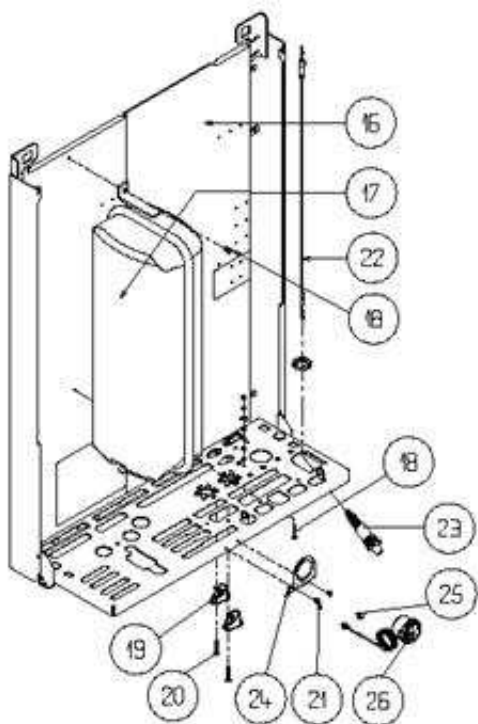

640293 - IDRA METEO 20 I MTN**Tav. 1**

Posizione	idComponente	Descrizione	Nota	Matricola
16	R8276	Schienale		
17	R7391	Vaso espansione		
18	R5083	Vite		
19	R5371	Serracavo		
20	R5171	Vite		
21	R5078	Vite		
22	R0000	Non presente su questo modello		
23	R0000	Non presente su questo modello		
24	R7392	Staffetta		
25	R6903	Vite		
26	R7159	Idrometro		