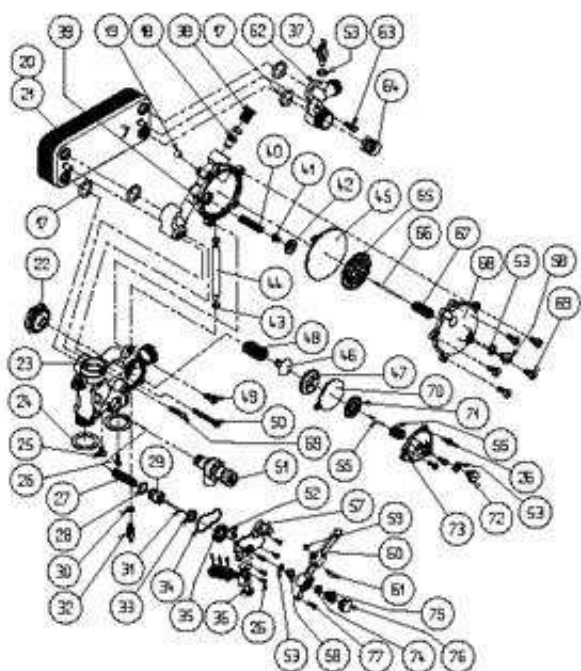

640293 - IDRA METEO 20 I MTN

Tav. 2

Posizione	idComponente	Descrizione	Nota	Matricola
17	R7999	Anello tenuta		
18	R8434	Venturi		
19	R5188	Vite		
20	R8037	Scambiatore ad innesto		
21	R8036	Scambiatore ad innesto		
22	R8455	Tappo by-pass		
23	R8449	Corpo distributore riscaldamento		
24	R5203	Guarnizione		
25	R5124	Vite		
26	R5184	Vite		
27	R6862	Molla otturatore		
28	R6895	Anello tenuta		
29	R2910	Otturatore valvola 3 vie		
30	R5042	Guarnizione		
31	R6887	Asta otturatore valvola		
32	R6861	Rubinetto con manopola		
33	R2913	Guarnizione otturatore		
34	R8444	Guarnizione or coperchio		
35	R7134	Anello spallamento		
36	R01005177	Kit micro sanitario		
37	R0000	Non presente su questo modello