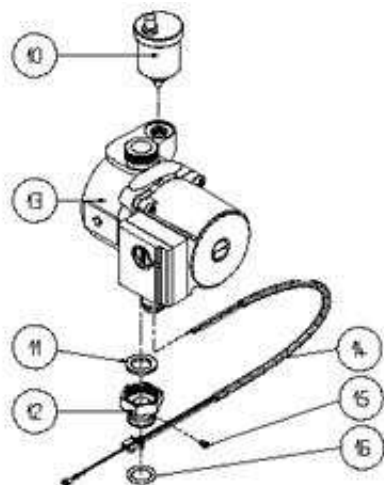

640293 - IDRA METEO 20 I MTN

Tav. 3

Posizione	idComponente	Descrizione	NotaMatricola
10	R7436	Valvola sfiato	
11	R6897	Guarnizione	
12	R7396	Raccordo	
13	R6094	Circolatore	
14	R7397	Cablaggio pompa	
15	R5186	Vite inox	
16	R6898	Anello