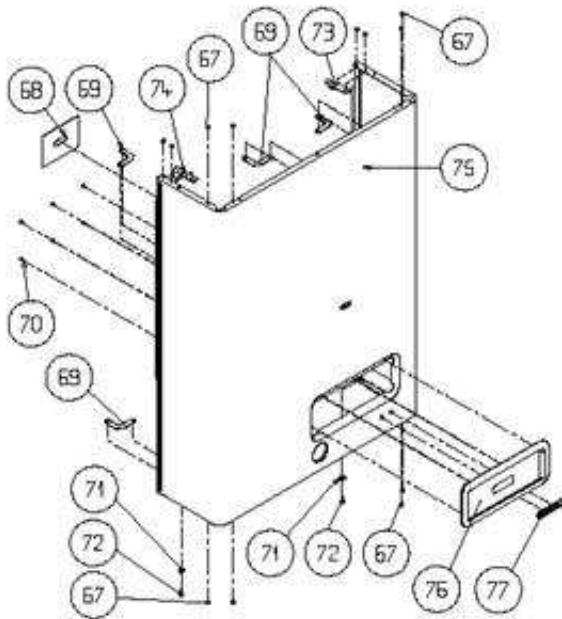

640293 - IDRA METEO 20 I MTN
Tav. 6
GRUPPO PANN. DI RIVESTIMENTO

Posizione	idComponente	Descrizione	Nota	Matricola
67	R5093	Rivetti al 3207		
68	R5333	Foglio alluminio		
69	R7410	Angolo rinforzo per mantello		
70	R5077	Vite		
71	R5151	Clip		
72	R5080	Vite autofilettante		
73	R7409	Squadreta superiore destro		
74	R7408	Squadreta superiore sinistra		
75	R7407	Mantello		
76	R7411	Assieme sportello		
77	R5281	Targhetta