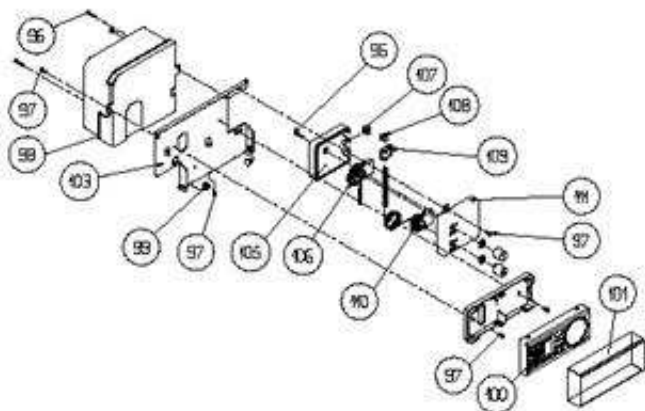

640293 - IDRA METEO 20 I MTN

Tav. 9

Posizione	idComponente	Descrizione	Nota	Matricola
96	R5193	Vite		
97	R5079	Vite		
98	R7274	Scheda gestione		
99	R5584	Perno		
100	R10030376	Schedina		
101	R7546	Protezione remote controller		
103	R7403	Piastra supporto cruscotto		
105	R7545	Copertura termostati ionizzati		
106	R3409	Termostato sicurezza		
107	R5900	Passacavo capillare		
108	R7144	Fermacavo		
109	R6433	Fermacavo		
110	R6512	Termostato fumi		
111	R7543	Mascherina portatermostato