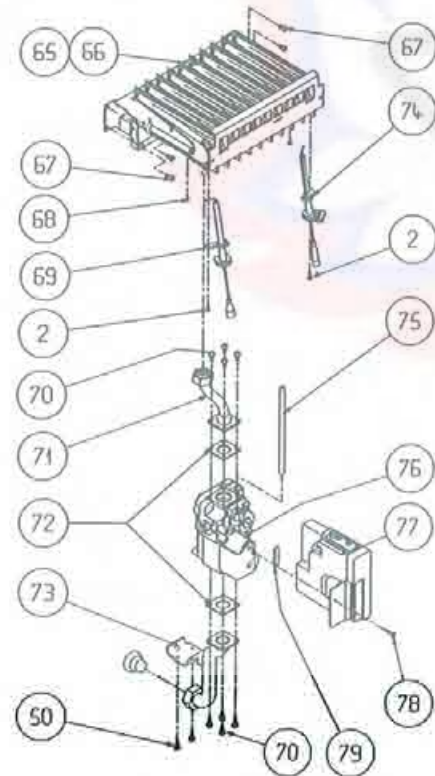

SERIE KOMPAKT 22 C.S.I./R.S.I.

POS. DESCRIZIONE

- 1 ALBERINO POTENZIOMETRI
- 2 VITE AUTOF. 2,9 x 9,5 TC/C
- 3 COPERTURA ALIMENTARE
- 4 ALIMENTATORE CALDAIA
- 5 ALBERINO COMMUTATORE
- 6 STAFFA SINISTRA CRUSCOTTO
- 7 RIVETTO A STRAPPO AST
- 8 CRUSCOTTO PORTASTRUMENTI
- 9 SPIA LUMINOSA
- 10 VITE AUTOF. 3,9 x 13 TPS
- 11 VITE AUTOF. 2,9 x 16 TC/C
- 12 PROTEZIONE MORSETTIERA
- 13 VITE AUTOF. 3,9 x 9,5 TC/C
- 14 GRIGLIA DI PROTEZIONE
- 15 STAFFA DESTRA CRUSCOTTO
- 16 TARGHETTA MARCHIO
- 17 TAPPO PORTA OROLOGIO
- 18 TERMOIDROMETRO
- 19 VITE M4 SPECIALE
- 20 MANOPOLA DI COMANDO
- 21 TAPPO CHIUSURA SCATOLA ARIA
- 22 CASSA ARIA
- 23 VITE AUTOF. 2,9 x 6,5 TC/C
- 24 TAPPO OTTONE 1/4"
- 25 BLOCCHETTO PRESE ANALISI
- 26 DEFLETTORE ARIA SUPERIORE
- 27 RIVETTO A STRAPPO AST
- 28 VITE 3,5 x 6 TC/C
- 29 STAFFA SOSTEGNO PRESSOSTATO
- 30 PRESSOSTATO TRIDELTA
- 31 TUBETTO SILICONE
- 32 TUBETTO SILICONE L. 105
- 33 PASSACAVO RAMPÀ GAS
- 34 TUBO RACCORDO VENTILATORE
- 35 FASCETTA PER TUBO (cz. 10 pz.)
- 36 PRESA DI PRESSIONE VENTURI
- 37 PRESA DI DEPRESSIONE
- 38 RACCORDO FUMI VENTILATORE

CODICE

- R2847
- R5169
- R2953
- R2949
- R2848
- *
- *
- R2948
- R2952
- *
- *
- R9251
- R5079
- R2954
- *
- R1471
- R8654
- R2951
- R6903
- R1605
- R8084
- *
- *
- R8086
- R8085
- R2928
- *
- *
- R9233
- R9232
- *
- R3269
- *
- R2939
- R5916
- R7948
- R6985
- R2938

POS. DESCRIZIONE

- 40 ASSIEME CAPPA
- 41 ASSIEME CAMERA COMBUSTIONE
- 42 PANNELLO POSTERIORE CERABORD
- 43 PANNELLO LATERALE CERABORD
- 44 STAFFA SOSTEGNO PANNELLI
- 45 PANNELLO ANTERIORE CERABORD
- 46 COPERCHIO CAMERA COMBUSTIONE
- 47 GUARNIZIONE FASCETTA TUBO FUMI (cz. 10 pz.)
- 48 VITE AUTOF. 3,9 x 1,9 TC/C
- 49 CONTRODADO OTTONE 1/8"
- 50 VITE M4 x 10 TCB/C (cz. 20 pz.)
- 51 VENTILATORE
- 52 VITE AUTOF. 3,9 x 9,5 TC/C INOX
- 53 SCAMBIATORE RISCALDAMENTO
- 54 DEFLETTORE ARIA SINISTRO
- 55 DEFLETTORE ARIA DESTRO
- 56 VITE AUTOF. 3,9 x 13 TC/C (cz. 10 pz.)
- 57 RIVETTO A STRAPPO AST
- 58 GUARNIZIONE AUTODESIVA (cz. 10 pz.)
- 59 FIANCO AMBIDESTRO
- 60 VITE AUTOF. 3,9 x 9,5 TE/C
- 61 COPERCHIO SCATOLA ARIA
- 62 GUARNIZIONE VETRO PIREX (cz. 10 pz.)
- 63 VETRO PIREX PER OBLO'
- 64 FLANGIA FISSAGGIO VETRO (cz. 10 pz.)
- 65 BRUCIATORE GAS META,O
- 66 BRUCIATORE GAS GPL
- 67 VITE AUTOF. 3,9 x 9,5 T/T CROCE
- 68 MOLLETTA RPD 0040 (cz. 20 pz.)
- 69 CANDELA ACCENSIONE/RILEV. FIAMMA
- 70 VITE M4 x 9 TCB/C
- 71 RAMPÀ GAS
- 72 GUARNIZIONE VALVOLA GAS (cz. 10 pz.)
- 73 STAFFA SOSTEGNO VALVOLA
- 74 CANDELA ACCENSIONE FIAMMA
- 75 TUBETTO SILICONE
- 76 VALVOLA GAS HONEYWELL
- 77 APPARECCHIATURA HONEYWELL
- 78 VITE FISSAGGIO APPARECCHIATURA
- 79 GUARNIZIONE APPARECCHIATURA
- 80 GUARNIZIONE 18,5 x 11 x 2 (cz. 10 pz.)
- 81 GUARNIZIONE 24 x 17 x 2 (cz. 10 pz.)
- 82 RAMPÀ SINISTRA SCAMBIATORE
- 83 CONTRODADO OTTONE 3/4"
- 84 ANELLO OR 4081 EPDM (cz. 10 pz.)
- 85 RAMPÀ POMPA/SCATOLA ARIA
- 86 RAMPÀ VASO ESPANSIONE
- 87 FLUSSOSTATO SANITARIO
- 88 GUARNIZIONE 26 x 21,5 x 2 (cz. 10 pz.)
- 89 CONTRODADO OTTONE 1/2"
- 90 FILTRO ACQUA SANITARIA
- 91 RAMPÀ USCITA SCAMBIATORE
- 92 RAMPÀ ENTRATA SCAMBIATORE
- 93 RACCORDO FLUSSOSTATO
- 94 RAMPÀ DESTRA SCAMBIATORE
- 95 TERMOSTATO LIMITE
- 96 VITE AUTOF. 2,9 x 6,5 TC/C
- 97 SONDA NTC HONEYWELL
- 98 RAMPÀ DISTRIBUTORE

CODICE