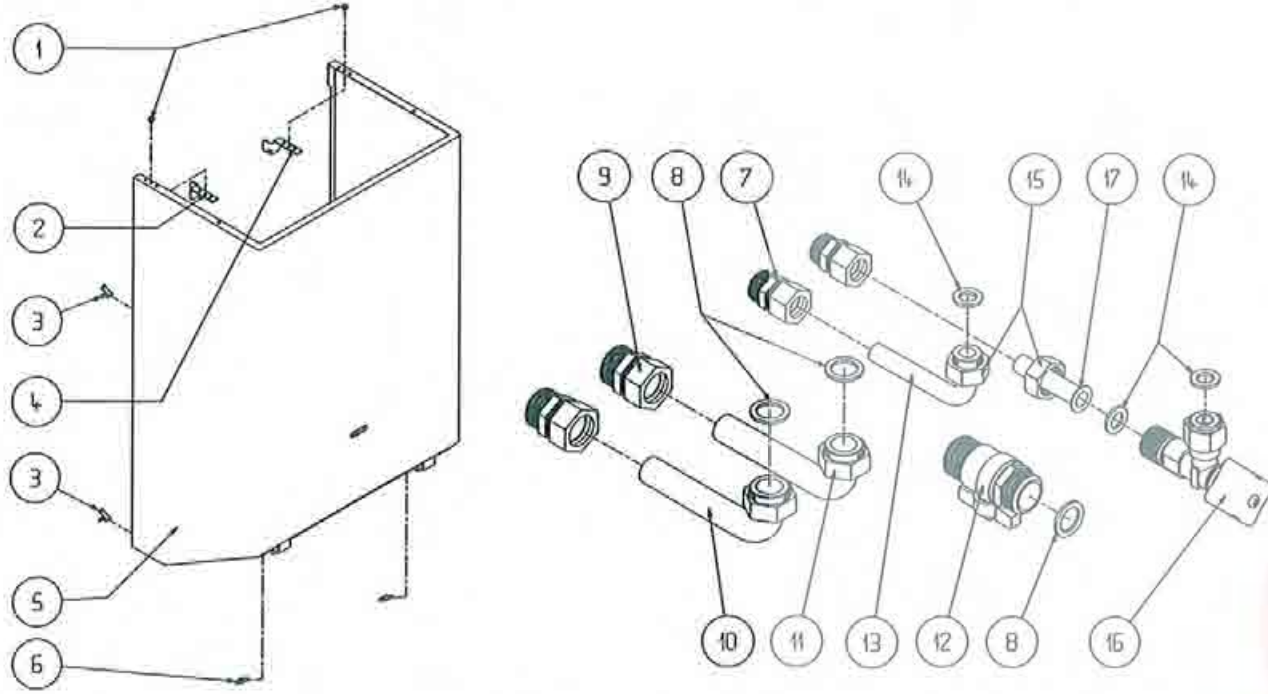

COMPONENTI COMUNI A TUTTE LE CALDAIE SERIE KOMPAKT

LISTA COMPONENTI

POS. DESCRIZIONE	CODICE	POS. DESCRIZIONE	CODICE
1 RIVETTO A STRAPPO AST	*	37 VALVOLA DI RITEGNO	R2908
2 SQUADRETTA SINISTRA MANTELLO	R5581	38 LIMITATORE DI FLUSSO	R1604
3 MOLLETTA PER MANTELLO	R5588	39 VALVOLA PER BY-PASS	R2909
4 SQUADRETTA DESTRA MANTELLO	R5580	40 MEMBRANA PIATTELLO POMPA	R6872
5 PANNELLATURA DI RIVESTIMENTO	R2957	41 PIATTELLO CONSENSO POMPA	R6867
6 MOLLETTA RPD 0046 (cz. 20 pz.)	R5128	42 ASTA PIATTELLO POMPA	R6888
7 ASSIEME RACCORDO 3/4"	R2579	43 COPERCHIO BY-PASS RISCALDAMENTO	R6853
8 GUARNIZIONE 24 x 17 x 2 (cz. 10 pz.)	R5023	44 OTTURATORE ELETTRICO	R2905
9 ASSIEME RACCORDO 1/2"	R2580	45 ASSIEME RACCORDO PORTA OR	R6860
10 RAMPA Cu 18 PER DIMA	R10020196	46 MOLLA PIATTELLO CONSENSO POMPA	R6865
11 DADO OTTONE 1/2"	R2582	47 VITE M5 x 25 TCB/C	*
12 RUBINETTO GAS	R3475	48 VITE M5 x 42 TCB/C	*
13 RAMPA Cu 12 PER DIMA	R2965	49 VALVOLA DI SICUREZZA	R2907
14 GUARNIZIONE 18 x 11 x 2 (cz. 10 pz.)	R5026	50 ASTA OTTURATORE VALVOLA TRE VIE	R6887
15 DADO OTTONE 3/4"	R2581	51 GUARNIZIONE OTTURATORE TRE VIE	R2913
16 RUBINETTO ACQUA SANITARIA	R6906	52 ANELLO DI SPALLAMENTO TRE VIE	R7134
17 RAMPA Cu 12 PER DIMA	R10020194	53 COPERCHIO VALVOLA TRE VIE	R10020335
18 SCAMBIATORE SANITARIO	R8036	54 ASSIEME RACCORDO PORTA OR	R6919
19 ANELLO DI TENUTA DALMAR OR (cz. 10 pz.)	R7999	55 PIASTRA FISSAGGIO CALDAIA	R4171
20 RACCORDO COLLEGAMENTO ENTRATA	R2903	56 FASCIA DI COLLEGAMENTO	R2959
21 TAPPO POSTERIORE BY-PASS	R2911	57 TRAVERSA INFERIORE	R2958
22 CORPO DISTRIBUTORE RISCALDAMENTO	R2916	58 CHIAVETTA BLOCCAGGIO POMPA	R9263
23 VITE M6 x 10 TCB/C	*	59 ANELLO OR 4081 EPDM (cz. 10 pz.)	R6898
24 VITE M4 x 12 TE/C	*	60 CIRCOLATORE GRUNDFOS UP 15-50/BC	R2950
25 GUARNIZIONE 38 x 27 x 2 (cz. 10 pz.)	R5203	61 STAFFA FISSAGGIO CIRCOLATORE	R2940
26 GUARNIZIONE ALLUMINIO 16 x 12 x 2 (cz. 10 pz.)	R5042	62 VITE M5 x 10 TCB/C	R5092
27 RUBINETTO RIEMPIMENTO	R6861	63 VITE M6 x 16 TE/C	R5228
28 MANOPOLA RUBINETTO	R6889	64 CAVO CIRCOLATORE	R1603
29 MOLLA OTTURATORE TRE VIE	R6862	65 VASO ESPANSIONE LITRI 4,5	R7620
30 ANELLO OR 3075 EPDM (cz. 5 pz.)	R6895	66 TELAIO KOMPAKT CAMERA APERTA	R2834
31 OTTURATORE VALVOLA TRE VIE	R2910	67 TELAIO KOMPAKT CAMERA STAGNA	R2926
32 GUARNIZIONE COPERCHIO TRE VIE	R8444	68 PERNO FISSAGGIO MANTELLO	R5589
33 FORCHETTA FISSAGGIO OTTURATORE	R2906	69 VITE AUTOF. 4,8 x 25 TGS/C	R5171
34 GUARNIZIONE ALLUMINIO 14 x 10 x 1,5 (cz. 10 pz.)	R5041	70 VITE AUTOF. 3,9 x 9,5 TE/C	R5180
35 RACCORDO COLLEGAMENTO USCITA	R8432	71 SERRACAVO FASTEX	R5371
36 PERNO FILETTATO M5 TE	R8448		