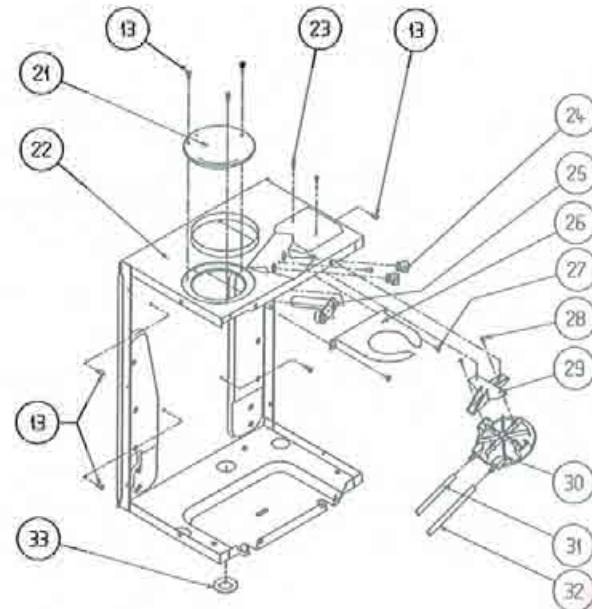

SERIE KOMPAKT 22 C.S.I./R.S.I.

POS. DESCRIZIONE

- 1 ALBERINO POTENZIOMETRI
- 2 VITE AUTOF. 2,9 x 9,5 TC/C
- 3 COPERTURA ALIMENTARE
- 4 ALIMENTATORE CALDAIA
- 5 ALBERINO COMMUTATORE
- 6 STAFFA SINISTRA CRUSCOTTO
- 7 RIVETTO A STRAPPO AST
- 8 CRUSCOTTO PORTASTRUMENTI
- 9 SPIA LUMINOSA
- 10 VITE AUTOF. 3,9 x 13 TPS
- 11 VITE AUTOF. 2,9 x 16 TC/C
- 12 PROTEZIONE MORSETTIERA
- 13 VITE AUTOF. 3,9 x 9,5 TC/C
- 14 GRIGLIA DI PROTEZIONE
- 15 STAFFA DESTRA CRUSCOTTO
- 16 TARGHETTA MARCHIO
- 17 TAPPO PORTA OROLOGIO
- 18 TERMOIDROMETRO
- 19 VITE M4 SPECIALE
- 20 MANOPOLA DI COMANDO
- 21 TAPPO CHIUSURA SCATOLA ARIA
- 22 CASSA ARIA
- 23 VITE AUTOF. 2,9 x 6,5 TC/C
- 24 TAPPO OTTONE 1/4"
- 25 BLOCCHETTO PRESE ANALISI
- 26 DEFLETTORE ARIA SUPERIORE
- 27 RIVETTO A STRAPPO AST
- 28 VITE 3,5 x 6 TC/C
- 29 STAFFA SOSTEGNO PRESSOSTATO
- 30 PRESSOSTATO TRIDELTA
- 31 TUBETTO SILICONE
- 32 TUBETTO SILICONE L. 105
- 33 PASSACAVO RAMPÀ GAS
- 34 TUBO RACCORDO VENTILATORE
- 35 FASCETTA PER TUBO (cz. 10 pz.)
- 36 PRESA DI PRESSIONE VENTURI
- 37 PRESA DI DEPRESSIONE
- 38 RACCORDO FUMI VENTILATORE

CODICE

- R2847
- R5169
- R2953
- R2949
- R2848
- *
- *
- R2948
- R2952
- *
- *
- R9251
- R5079
- R2954
- *
- R1471
- R8654
- R2951
- R6903
- R1605
- R8084
- *
- *
- R8086
- R8085
- R2928
- *
- *
- R9233
- R9232
- *
- R3269
- *
- R2939
- R5916
- R7948
- R6985
- R2938

POS. DESCRIZIONE

- 40 ASSIEME CAPPA
- 41 ASSIEME CAMERA COMBUSTIONE
- 42 PANNELLO POSTERIORE CERABORD
- 43 PANNELLO LATERALE CERABORD
- 44 STAFFA SOSTEGNO PANNELLI
- 45 PANNELLO ANTERIORE CERABORD
- 46 COPERCHIO CAMERA COMBUSTIONE
- 47 GUARNIZIONE FASCETTA TUBO FUMI (cz. 10 pz.)
- 48 VITE AUTOF. 3,9 x 1,9 TC/C
- 49 CONTRODADO OTTONE 1/8"
- 50 VITE M4 x 10 TCB/C (cz. 20 pz.)
- 51 VENTILATORE
- 52 VITE AUTOF. 3,9 x 9,5 TC/C INOX
- 53 SCAMBIATORE RISCALDAMENTO
- 54 DEFLETTORE ARIA SINISTRO
- 55 DEFLETTORE ARIA DESTRO
- 56 VITE AUTOF. 3,9 x 13 TC/C (cz. 10 pz.)
- 57 RIVETTO A STRAPPO AST
- 58 GUARNIZIONE AUTODESIVA (cz. 10 pz.)
- 59 FIANCO AMBIDESTRO
- 60 VITE AUTOF. 3,9 x 9,5 TE/C
- 61 COPERCHIO SCATOLA ARIA
- 62 GUARNIZIONE VETRO PIREX (cz. 10 pz.)
- 63 VETRO PIREX PER OBLO'
- 64 FLANGIA FISSAGGIO VETRO (cz. 10 pz.)
- 65 BRUCIATORE GAS META,O
- 66 BRUCIATORE GAS GPL
- 67 VITE AUTOF. 3,9 x 9,5 T/T CROCE
- 68 MOLLETTA RPD 0040 (cz. 20 pz.)
- 69 CANDELA ACCENSIONE/RILEV. FIAMMA
- 70 VITE M4 x 9 TCB/C
- 71 RAMPÀ GAS
- 72 GUARNIZIONE VALVOLA GAS (cz. 10 pz.)
- 73 STAFFA SOSTEGNO VALVOLA
- 74 CANDELA ACCENSIONE FIAMMA
- 75 TUBETTO SILICONE
- 76 VALVOLA GAS HONEYWELL
- 77 APPARECCHIATURA HONEYWELL
- 78 VITE FISSAGGIO APPARECCHIATURA
- 79 GUARNIZIONE APPARECCHIATURA
- 80 GUARNIZIONE 18,5 x 11 x 2 (cz. 10 pz.)
- 81 GUARNIZIONE 24 x 17 x 2 (cz. 10 pz.)
- 82 RAMPÀ SINISTRA SCAMBIATORE
- 83 CONTRODADO OTTONE 3/4"
- 84 ANELLO OR 4081 EPDM (cz. 10 pz.)
- 85 RAMPÀ POMPA/SCATOLA ARIA
- 86 RAMPÀ VASO ESPANSIONE
- 87 FLUSSOSTATO SANITARIO
- 88 GUARNIZIONE 26 x 21,5 x 2 (cz. 10 pz.)
- 89 CONTRODADO OTTONE 1/2"
- 90 FILTRO ACQUA SANITARIA
- 91 RAMPÀ USCITA SCAMBIATORE
- 92 RAMPÀ ENTRATA SCAMBIATORE
- 93 RACCORDO FLUSSOSTATO
- 94 RAMPÀ DESTRA SCAMBIATORE
- 95 TERMOSTATO LIMITE
- 96 VITE AUTOF. 2,9 x 6,5 TC/C
- 97 SONDA NTC HONEYWELL
- 98 RAMPÀ DISTRIBUTORE

CODICE