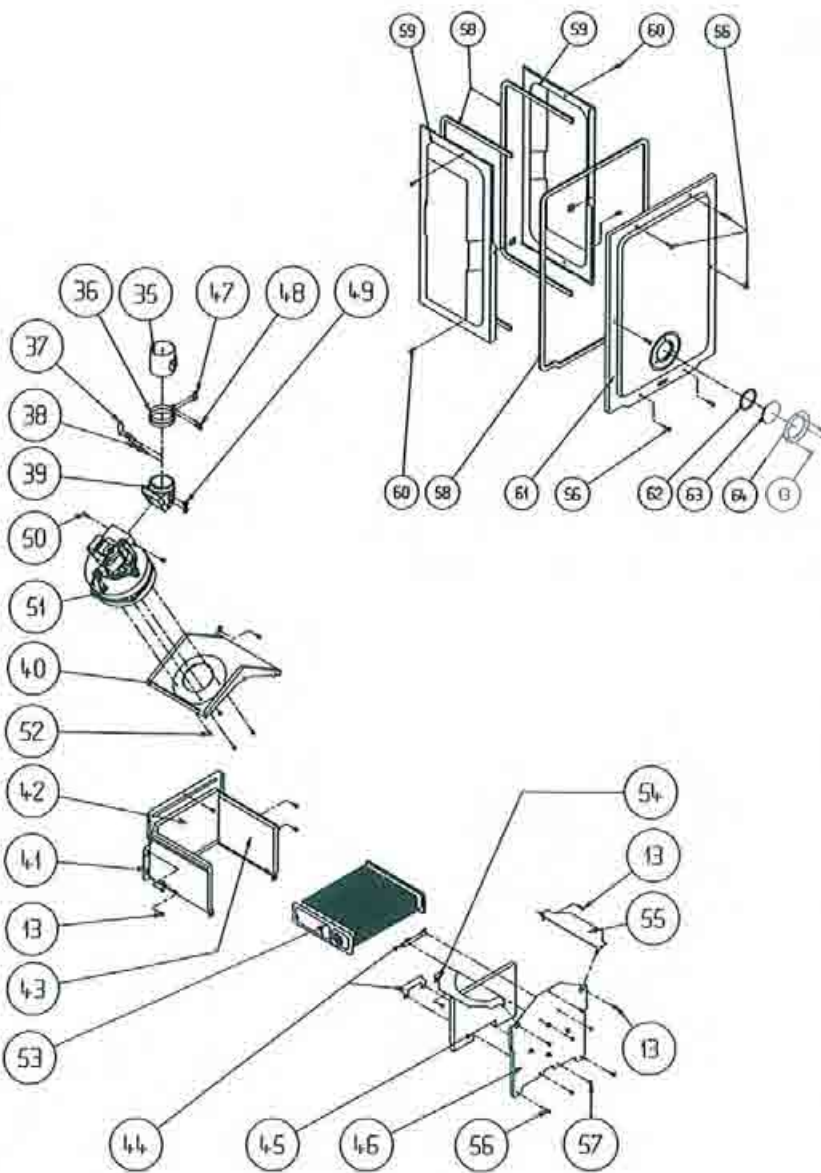

SERIE KOMPAKT 22 C.S.I./R.S.I.

POS. DESCRIZIONE

- 1 ALBERINO POTENZIOMETRI
- 2 VITE AUTOF. 2,9 x 9,5 TC/C
- 3 COPERTURA ALIMENTARE
- 4 ALIMENTATORE CALDAIA
- 5 ALBERINO COMMUTATORE
- 6 STAFFA SINISTRA CRUSCOTTO
- 7 RIVETTO A STRAPPO AST
- 8 CRUSCOTTO PORTASTRUMENTI
- 9 SPIA LUMINOSA
- 10 VITE AUTOF. 3,9 x 13 TPS
- 11 VITE AUTOF. 2,9 x 16 TC/C
- 12 PROTEZIONE MORSETTIERA
- 13 VITE AUTOF. 3,9 x 9,5 TC/C
- 14 GRIGLIA DI PROTEZIONE
- 15 STAFFA DESTRA CRUSCOTTO
- 16 TARGHETTA MARCHIO
- 17 TAPPO PORTA OROLOGIO
- 18 TERMOIDROMETRO
- 19 VITE M4 SPECIALE
- 20 MANOPOLA DI COMANDO
- 21 TAPPO CHIUSURA SCATOLA ARIA
- 22 CASSA ARIA
- 23 VITE AUTOF. 2,9 x 6,5 TC/C
- 24 TAPPO OTTONE 1/4"
- 25 BLOCCHETTO PRESE ANALISI
- 26 DEFLETTORE ARIA SUPERIORE
- 27 RIVETTO A STRAPPO AST
- 28 VITE 3,5 x 6 TC/C
- 29 STAFFA SOSTEGNO PRESSOSTATO
- 30 PRESSOSTATO TRIDELTA
- 31 TUBETTO SILICONE
- 32 TUBETTO SILICONE L. 105
- 33 PASSACAVO RAMPÀ GAS
- 34 TUBO RACCORDO VENTILATORE
- 35 FASCETTA PER TUBO (cz. 10 pz.)
- 36 PRESA DI PRESSIONE VENTURI
- 37 PRESA DI DEPRESSIONE
- 38 RACCORDO FUMI VENTILATORE

CODICE

- R2847
- R5169
- R2953
- R2949
- R2848
- *
- *
- R2948
- R2952
- *
- *
- R9251
- R5079
- R2954
- *
- R1471
- R8654
- R2951
- R6903
- R1605
- R8084
- *
- *
- R8086
- R8085
- R2928
- *
- *
- R9233
- R9232
- *
- R3269
- *
- R2939
- R5916
- R7948
- R6985
- R2938

POS. DESCRIZIONE

- 40 ASSIEME CAPPA
- 41 ASSIEME CAMERA COMBUSTIONE
- 42 PANNELLO POSTERIORE CERABORD
- 43 PANNELLO LATERALE CERABORD
- 44 STAFFA SOSTEGNO PANNELLI
- 45 PANNELLO ANTERIORE CERABORD
- 46 COPERCHIO CAMERA COMBUSTIONE
- 47 GUARNIZIONE FASCETTA TUBO FUMI (cz. 10 pz.)
- 48 VITE AUTOF. 3,9 x 1,9 TC/C
- 49 CONTRODADO OTTONE 1/8"
- 50 VITE M4 x 10 TCB/C (cz. 20 pz.)
- 51 VENTILATORE
- 52 VITE AUTOF. 3,9 x 9,5 TC/C INOX
- 53 SCAMBIATORE RISCALDAMENTO
- 54 DEFLETTORE ARIA SINISTRO
- 55 DEFLETTORE ARIA DESTRO
- 56 VITE AUTOF. 3,9 x 13 TC/C (cz. 10 pz.)
- 57 RIVETTO A STRAPPO AST
- 58 GUARNIZIONE AUTODESIVA (cz. 10 pz.)
- 59 FIANCO AMBIDESTRO
- 60 VITE AUTOF. 3,9 x 9,5 TE/C
- 61 COPERCHIO SCATOLA ARIA
- 62 GUARNIZIONE VETRO PIREX (cz. 10 pz.)
- 63 VETRO PIREX PER OBLO'
- 64 FLANGIA FISSAGGIO VETRO (cz. 10 pz.)
- 65 BRUCIATORE GAS META,O
- 66 BRUCIATORE GAS GPL
- 67 VITE AUTOF. 3,9 x 9,5 T/T CROCE
- 68 MOLLETTA RPD 0040 (cz. 20 pz.)
- 69 CANDELA ACCENSIONE/RILEV. FIAMMA
- 70 VITE M4 x 9 TCB/C
- 71 RAMPÀ GAS
- 72 GUARNIZIONE VALVOLA GAS (cz. 10 pz.)
- 73 STAFFA SOSTEGNO VALVOLA
- 74 CANDELA ACCENSIONE FIAMMA
- 75 TUBETTO SILICONE
- 76 VALVOLA GAS HONEYWELL
- 77 APPARECCHIATURA HONEYWELL
- 78 VITE FISSAGGIO APPARECCHIATURA
- 79 GUARNIZIONE APPARECCHIATURA
- 80 GUARNIZIONE 18,5 x 11 x 2 (cz. 10 pz.)
- 81 GUARNIZIONE 24 x 17 x 2 (cz. 10 pz.)
- 82 RAMPÀ SINISTRA SCAMBIATORE
- 83 CONTRODADO OTTONE 3/4"
- 84 ANELLO OR 4081 EPDM (cz. 10 pz.)
- 85 RAMPÀ POMPA/SCATOLA ARIA
- 86 RAMPÀ VASO ESPANSIONE
- 87 FLUSSOSTATO SANITARIO
- 88 GUARNIZIONE 26 x 21,5 x 2 (cz. 10 pz.)
- 89 CONTRODADO OTTONE 1/2"
- 90 FILTRO ACQUA SANITARIA
- 91 RAMPÀ USCITA SCAMBIATORE
- 92 RAMPÀ ENTRATA SCAMBIATORE
- 93 RACCORDO FLUSSOSTATO
- 94 RAMPÀ DESTRA SCAMBIATORE
- 95 TERMOSTATO LIMITE
- 96 VITE AUTOF. 2,9 x 6,5 TC/C
- 97 SONDA NTC HONEYWELL
- 98 RAMPÀ DISTRIBUTORE

CODICE