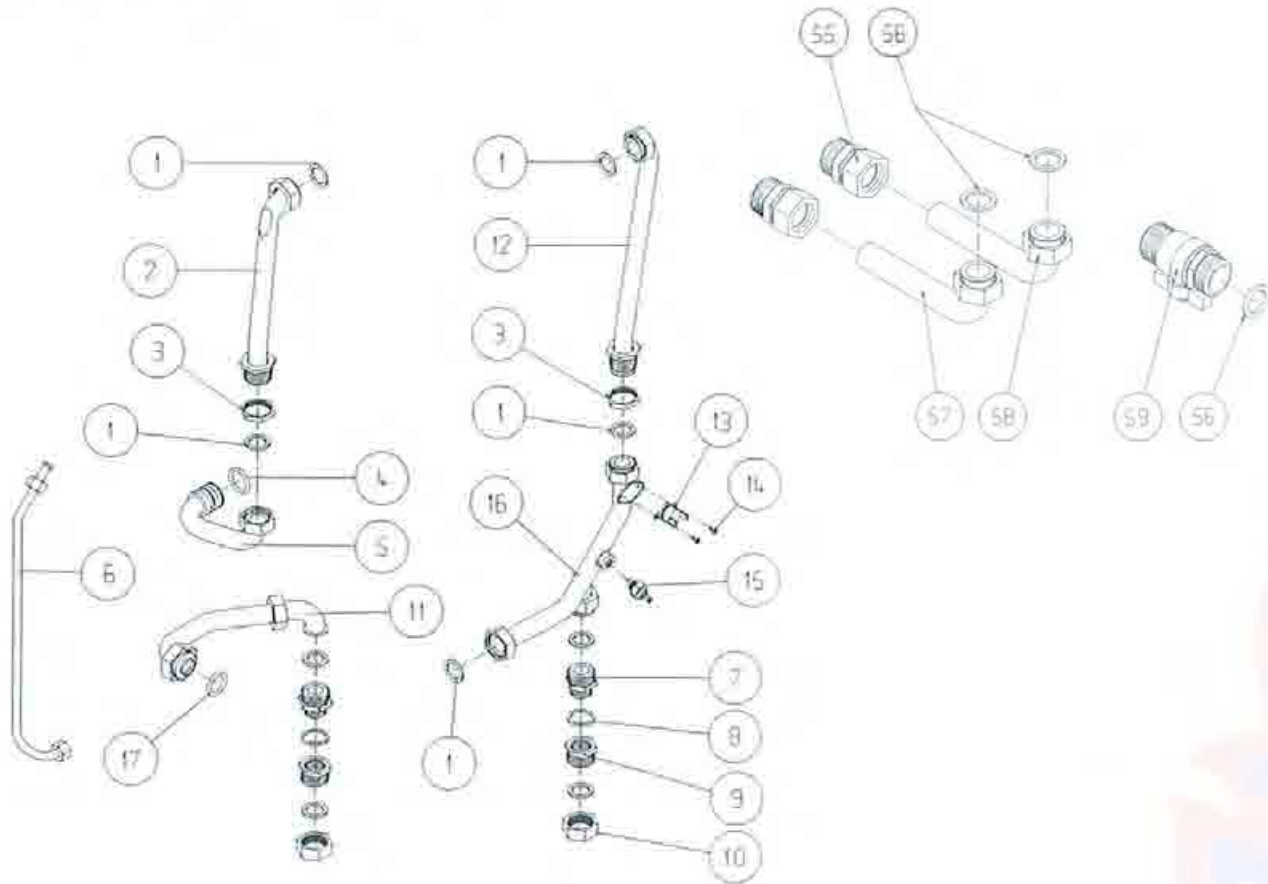

SERIE KOMPAKT 22 R.S.I.

LISTA COMPONENTI

POS. DESCRIZIONE

- 1 GUARNIZIONE CENTELLEN 24 (cz. 10 pz.)
- 2 RAMPA SINISTRA SCAMBIATORE
- 3 CONTRODADO IN OTTONE
- 4 ANELLO OR 4081 EPDM (cz. 10 pz.)
- 5 RAMPA POMPA SCATOLA ARIA
- 6 RAMPA ALIMENTAZIONE VASO ESPANSIONE
- 7 NIPPLO OTTONE
- 8 GUARNIZIONE POLIPROPILENE (cz. 10 pz.)
- 9 NIPPLO
- 10 DADO
- 11 RAMPA DISTRIBUTORE RITORNO BOLLITORE
- 12 RAMPA DESTRA SCAMBIATORE
- 13 TERMOSTAO LIMITE
- 14 VITE
- 15 SONDA NTC
- 16 RAMPA DISTRIBUTORE BOLLITORE
- 17 ANELLO DI TENUTA DALMAR (cz. 10 pz.)
- 21 TAPPO POSTERIORE BY-PASS RISC.
- 22 CORPO DISTRIBUTORE RISCALDAMENTO
- 23 VITE
- 24 VITE
- 25 GUARNIZIONE POLIPROPILENE (cz. 10 pz.)
- 26 GUARNIZIONE ALLUMINIO (cz. 10 pz.)
- 27 SONDA
- 28 TAPPO M 1/8"
- 29 MOLLA PER OTTURATORE

CODICE

- R5023
- R9238
- R4026
- R6898
- R2941
- R1623
- R1645
- R5208
- *
- *
- R1644
- R7820
- R8367
- *
- R2947
- R1643
- R7999
- R2911
- R2916
- *
- *
- R5203
- R5042
- *
- R4611
- R6862

POS. DESCRIZIONE

- 30 ANELLO OR 3075 EPDM (cz. 5 pz.)
- 31 OTTURATORE VALVOLA TRE VIE
- 32 GUARNIZIONE OR COPERCHIO
- 33 FORCHETTA FISS. ATTUATORE (cz. 10 pz.)
- 34 GUARNIZIONE ALLUMINIO 14 x 10 x (cz. 10 pz.)
- 39 VALVOLA PER BY-PASS RISCALD.
- 40 MEMBRANA PIATTELLO POMPA
- 41 PIATTELLO PER CONSENSO
- 42 ASTA PER PIATTELLO CONSENSO
- 43 COPERCHIO BY-PASS RISCALD.
- 44 ATTUATORE ELETTRICO
- 45 ASSIEME RACCORDO PORTA OR
- 46 MOLLA PER PIATTELLO CONSENSO
- 47 VITE
- 48 VITE
- 49 VALVOLA DI SICUREZZA
- 50 ASTA PER OTTURATORE VALVOLA
- 51 GUARNIZIONE ATTUATORE TRE VIE (cz. 5 pz.)
- 52 ANELLO DI SPALLAMENTO
- 53 COPERCHIO VALVOLA TRE VIE
- 54 ASSIEME RACC. PORTA OR
- 55 ASSIEME RACCORDO 3/4"
- 56 GUARNIZIONE CENTELLEN 24 (cz. 10 pz.)
- 57 RAMPA Ø 105
- 58 DADO DA 3/4"
- 59 RUBINETTO A SFERA 3/4"

CODICE

- R6895
- R2910
- R8444
- R2906
- R5041
- R2909
- R6872
- R6867
- R6888
- R6853
- R2905
- R6860
- R6865
- *
- *
- R2907
- R6887
- R2913
- R7134
- R10020335
- R6919
- R2580
- R5023
- R10020196
- R2582
- R3475