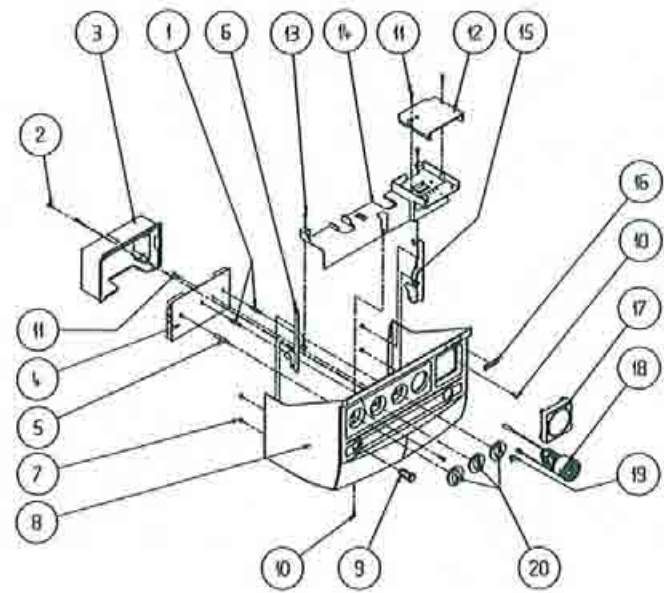

SERIE KOMPAKT 22 C.S.I./R.S.I.

POS. DESCRIZIONE

- 1 ALBERINO POTENZIOMETRI
- 2 VITE AUTOF. 2,9 x 9,5 TC/C
- 3 COPERTURA ALIMENTARE
- 4 ALIMENTATORE CALDAIA
- 5 ALBERINO COMMUTATORE
- 6 STAFFA SINISTRA CRUSCOTTO
- 7 RIVETTO A STRAPPO AST
- 8 CRUSCOTTO PORTASTRUMENTI
- 9 SPIA LUMINOSA
- 10 VITE AUTOF. 3,9 x 13 TPS
- 11 VITE AUTOF. 2,9 x 16 TC/C
- 12 PROTEZIONE MORSETTIERA
- 13 VITE AUTOF. 3,9 x 9,5 TC/C
- 14 GRIGLIA DI PROTEZIONE
- 15 STAFFA DESTRA CRUSCOTTO
- 16 TARGHETTA MARCHIO
- 17 TAPPO PORTA OROLOGIO
- 18 TERMOIDROMETRO
- 19 VITE M4 SPECIALE
- 20 MANOPOLA DI COMANDO
- 21 TAPPO CHIUSURA SCATOLA ARIA
- 22 CASSA ARIA
- 23 VITE AUTOF. 2,9 x 6,5 TC/C
- 24 TAPPO OTTONE 1/4"
- 25 BLOCCHETTO PRESE ANALISI
- 26 DEFLETTORE ARIA SUPERIORE
- 27 RIVETTO A STRAPPO AST
- 28 VITE 3,5 x 6 TC/C
- 29 STAFFA SOSTEGNO PRESSOSTATO
- 30 PRESSOSTATO TRIDELTA
- 31 TUBETTO SILICONE
- 32 TUBETTO SILICONE L. 105
- 33 PASSACAVO RAMPÀ GAS
- 34 TUBO RACCORDO VENTILATORE
- 35 FASCETTA PER TUBO (cz. 10 pz.)
- 36 PRESA DI PRESSIONE VENTURI
- 37 PRESA DI DEPRESSIONE
- 38 RACCORDO FUMI VENTILATORE

CODICE

- R2847
- R5169
- R2953
- R2949
- R2848
- *
- *
- R2948
- R2952
- *
- *
- R9251
- R5079
- R2954
- *
- R1471
- R8654
- R2951
- R6903
- R1605
- R8084
- *
- *
- R8086
- R8085
- R2928
- *
- *
- R9233
- R9232
- *
- R3269
- *
- R2939
- R5916
- R7948
- R6985
- R2938

POS. DESCRIZIONE

- 40 ASSIEME CAPPA
- 41 ASSIEME CAMERA COMBUSTIONE
- 42 PANNELLO POSTERIORE CERABORD
- 43 PANNELLO LATERALE CERABORD
- 44 STAFFA SOSTEGNO PANNELLI
- 45 PANNELLO ANTERIORE CERABORD
- 46 COPERCHIO CAMERA COMBUSTIONE
- 47 GUARNIZIONE FASCETTA TUBO FUMI (cz. 10 pz.)
- 48 VITE AUTOF. 3,9 x 1,9 TC/C
- 49 CONTRODADO OTTONE 1/8"
- 50 VITE M4 x 10 TCB/C (cz. 20 pz.)
- 51 VENTILATORE
- 52 VITE AUTOF. 3,9 x 9,5 TC/C INOX
- 53 SCAMBIATORE RISCALDAMENTO
- 54 DEFLETTORE ARIA SINISTRO
- 55 DEFLETTORE ARIA DESTRO
- 56 VITE AUTOF. 3,9 x 13 TC/C (cz. 10 pz.)
- 57 RIVETTO A STRAPPO AST
- 58 GUARNIZIONE AUTODESIVA (cz. 10 pz.)
- 59 FIANCO AMBIDESTRO
- 60 VITE AUTOF. 3,9 x 9,5 TE/C
- 61 COPERCHIO SCATOLA ARIA
- 62 GUARNIZIONE VETRO PIREX (cz. 10 pz.)
- 63 VETRO PIREX PER OBLO'
- 64 FLANGIA FISSAGGIO VETRO (cz. 10 pz.)
- 65 BRUCIATORE GAS META,O
- 66 BRUCIATORE GAS GPL
- 67 VITE AUTOF. 3,9 x 9,5 T/T CROCE
- 68 MOLLETTA RPD 0040 (cz. 20 pz.)
- 69 CANDELA ACCENSIONE/RILEV. FIAMMA
- 70 VITE M4 x 9 TCB/C
- 71 RAMPÀ GAS
- 72 GUARNIZIONE VALVOLA GAS (cz. 10 pz.)
- 73 STAFFA SOSTEGNO VALVOLA
- 74 CANDELA ACCENSIONE FIAMMA
- 75 TUBETTO SILICONE
- 76 VALVOLA GAS HONEYWELL
- 77 APPARECCHIATURA HONEYWELL
- 78 VITE FISSAGGIO APPARECCHIATURA
- 79 GUARNIZIONE APPARECCHIATURA
- 80 GUARNIZIONE 18,5 x 11 x 2 (cz. 10 pz.)
- 81 GUARNIZIONE 24 x 17 x 2 (cz. 10 pz.)
- 82 RAMPÀ SINISTRA SCAMBIATORE
- 83 CONTRODADO OTTONE 3/4"
- 84 ANELLO OR 4081 EPDM (cz. 10 pz.)
- 85 RAMPÀ POMPA/SCATOLA ARIA
- 86 RAMPÀ VASO ESPANSIONE
- 87 FLUSSOSTATO SANITARIO
- 88 GUARNIZIONE 26 x 21,5 x 2 (cz. 10 pz.)
- 89 CONTRODADO OTTONE 1/2"
- 90 FILTRO ACQUA SANITARIA
- 91 RAMPÀ USCITA SCAMBIATORE
- 92 RAMPÀ ENTRATA SCAMBIATORE
- 93 RACCORDO FLUSSOSTATO
- 94 RAMPÀ DESTRA SCAMBIATORE
- 95 TERMOSTATO LIMITE
- 96 VITE AUTOF. 2,9 x 6,5 TC/C
- 97 SONDA NTC HONEYWELL
- 98 RAMPÀ DISTRIBUTORE

CODICE