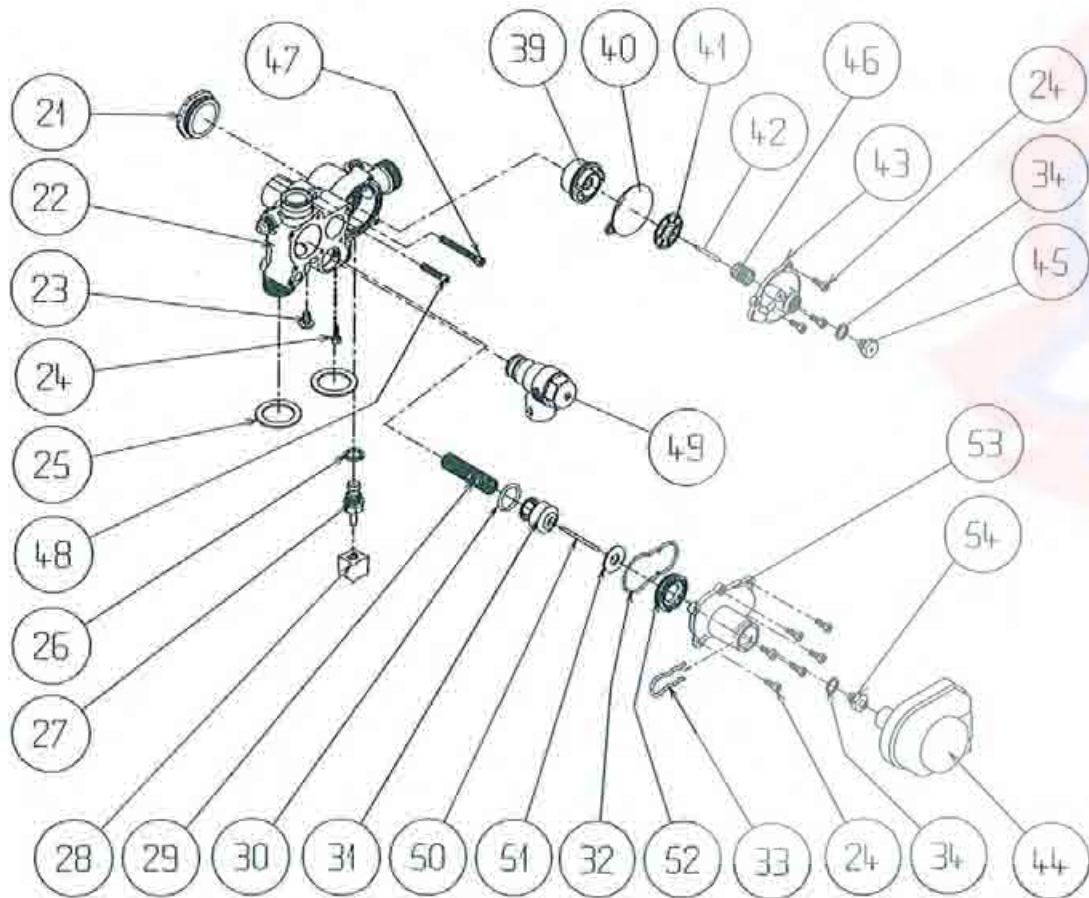

SERIE KOMPAKT 22 R.S.I.

LISTA COMPONENTI

POS. DESCRIZIONE

- 1 GUARNIZIONE CENTELLEN 24 (cz. 10 pz.)
- 2 RAMPA SINISTRA SCAMBIATORE
- 3 CONTRODADO IN OTTONE
- 4 ANELLO OR 4081 EPDM (cz. 10 pz.)
- 5 RAMPA POMPA SCATOLA ARIA
- 6 RAMPA ALIMENTAZIONE VASO ESPANSIONE
- 7 NIPPLO OTTONE
- 8 GUARNIZIONE POLIPROPILENE (cz. 10 pz.)
- 9 NIPPLO
- 10 DADO
- 11 RAMPA DISTRIBUTORE RITORNO BOLLITORE
- 12 RAMPA DESTRA SCAMBIATORE
- 13 TERMOSTAO LIMITE
- 14 VITE
- 15 SONDA NTC
- 16 RAMPA DISTRIBUTORE BOLLITORE
- 17 ANELLO DI TENUTA DALMAR (cz. 10 pz.)
- 21 TAPPO POSTERIORE BY-PASS RISC.
- 22 CORPO DISTRIBUTORE RISCALDAMENTO
- 23 VITE
- 24 VITE
- 25 GUARNIZIONE POLIPROPILENE (cz. 10 pz.)
- 26 GUARNIZIONE ALLUMINIO (cz. 10 pz.)
- 27 SONDA
- 28 TAPPO M 1/8"
- 29 MOLLA PER OTTURATORE

CODICE

- R5023
- R9238
- R4026
- R6898
- R2941
- R1623
- R1645
- R5208
- *
- *
- R1644
- R7820
- R8367
- *
- R2947
- R1643
- R7999
- R2911
- R2916
- *
- *
- R5203
- R5042
- *
- R4611
- R6862

POS. DESCRIZIONE

- 30 ANELLO OR 3075 EPDM (cz. 5 pz.)
- 31 OTTURATORE VALVOLA TRE VIE
- 32 GUARNIZIONE OR COPERCHIO
- 33 FORCHETTA FISS. ATTUATORE (cz. 10 pz.)
- 34 GUARNIZIONE ALLUMINIO 14 x 10 x (cz. 10 pz.)
- 39 VALVOLA PER BY-PASS RISCALD.
- 40 MEMBRANA PIATTELLO POMPA
- 41 PIATTELLO PER CONSENSO
- 42 ASTA PER PIATTELLO CONSENSO
- 43 COPERCHIO BY-PASS RISCALD.
- 44 ATTUATORE ELETTRICO
- 45 ASSIEME RACCORDO PORTA OR
- 46 MOLLA PER PIATTELLO CONSENSO
- 47 VITE
- 48 VITE
- 49 VALVOLA DI SICUREZZA
- 50 ASTA PER OTTURATORE VALVOLA
- 51 GUARNIZIONE ATTUATORE TRE VIE (cz. 5 pz.)
- 52 ANELLO DI SPALLAMENTO
- 53 COPERCHIO VALVOLA TRE VIE
- 54 ASSIEME RACC. PORTA OR
- 55 ASSIEME RACCORDO 3/4"
- 56 GUARNIZIONE CENTELLEN 24 (cz. 10 pz.)
- 57 RAMPA Ø 105
- 58 DADO DA 3/4"
- 59 RUBINETTO A SFERA 3/4"

CODICE

- R6895
- R2910
- R8444
- R2906
- R5041
- R2909
- R6872
- R6867
- R6888
- R6853
- R2905
- R6860
- R6865
- *
- *
- R2907
- R6887
- R2913
- R7134
- R10020335
- R6919
- R2580
- R5023
- R10020196
- R2582
- R3475