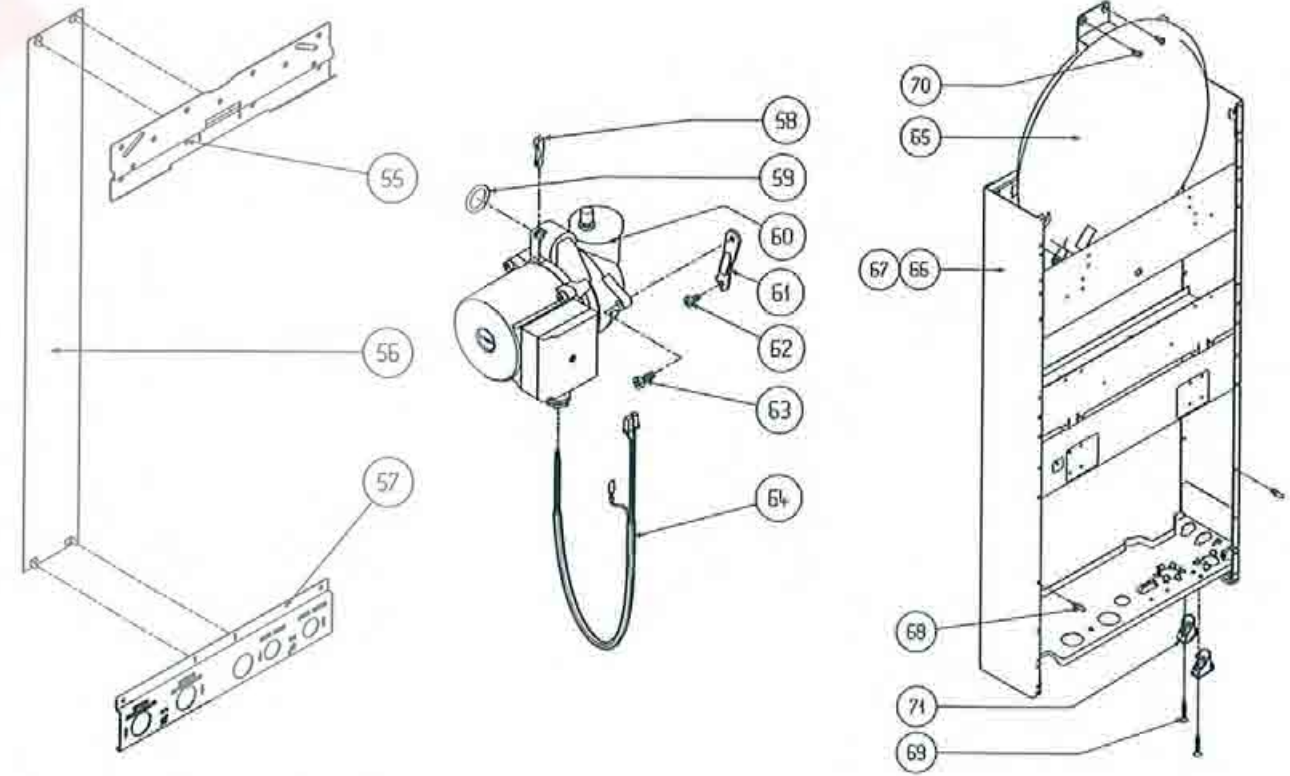

COMPONENTI COMUNI A TUTTE LE CALDAIE SERIE KOMPAKT

LISTA COMPONENTI

POS. DESCRIZIONE	CODICE	POS. DESCRIZIONE	CODICE
1 RIVETTO A STRAPPO AST	*	37 VALVOLA DI RITEGNO	R2908
2 SQUADRETTA SINISTRA MANTELLO	R5581	38 LIMITATORE DI FLUSSO	R1604
3 MOLLETTA PER MANTELLO	R5588	39 VALVOLA PER BY-PASS	R2909
4 SQUADRETTA DESTRA MANTELLO	R5580	40 MEMBRANA PIATTELLO POMPA	R6872
5 PANNELLATURA DI RIVESTIMENTO	R2957	41 PIATTELLO CONSENSO POMPA	R6867
6 MOLLETTA RPD 0046 (cz. 20 pz.)	R5128	42 ASTA PIATTELLO POMPA	R6888
7 ASSIEME RACCORDO 3/4"	R2579	43 COPERCHIO BY-PASS RISCALDAMENTO	R6853
8 GUARNIZIONE 24 x 17 x 2 (cz. 10 pz.)	R5023	44 OTTURATORE ELETTRICO	R2905
9 ASSIEME RACCORDO 1/2"	R2580	45 ASSIEME RACCORDO PORTA OR	R6860
10 RAMPA Cu 18 PER DIMA	R10020196	46 MOLLA PIATTELLO CONSENSO POMPA	R6865
11 DADO OTTONE 1/2"	R2582	47 VITE M5 x 25 TCB/C	*
12 RUBINETTO GAS	R3475	48 VITE M5 x 42 TCB/C	*
13 RAMPA Cu 12 PER DIMA	R2965	49 VALVOLA DI SICUREZZA	R2907
14 GUARNIZIONE 18 x 11 x 2 (cz. 10 pz.)	R5026	50 ASTA OTTURATORE VALVOLA TRE VIE	R6887
15 DADO OTTONE 3/4"	R2581	51 GUARNIZIONE OTTURATORE TRE VIE	R2913
16 RUBINETTO ACQUA SANITARIA	R6906	52 ANELLO DI SPALLAMENTO TRE VIE	R7134
17 RAMPA Cu 12 PER DIMA	R10020194	53 COPERCHIO VALVOLA TRE VIE	R10020335
18 SCAMBIATORE SANITARIO	R8036	54 ASSIEME RACCORDO PORTA OR	R6919
19 ANELLO DI TENUTA DALMAR OR (cz. 10 pz.)	R7999	55 PIASTRA FISSAGGIO CALDAIA	R4171
20 RACCORDO COLLEGAMENTO ENTRATA	R2903	56 FASCIA DI COLLEGAMENTO	R2959
21 TAPPO POSTERIORE BY-PASS	R2911	57 TRAVERSA INFERIORE	R2958
22 CORPO DISTRIBUTORE RISCALDAMENTO	R2916	58 CHIAVETTA BLOCCAGGIO POMPA	R9263
23 VITE M6 x 10 TCB/C	*	59 ANELLO OR 4081 EPDM (cz. 10 pz.)	R6898
24 VITE M4 x 12 TE/C	*	60 CIRCOLATORE GRUNDFOS UP 15-50/BC	R2950
25 GUARNIZIONE 38 x 27 x 2 (cz. 10 pz.)	R5203	61 STAFFA FISSAGGIO CIRCOLATORE	R2940
26 GUARNIZIONE ALLUMINIO 16 x 12 x 2 (cz. 10 pz.)	R5042	62 VITE M5 x 10 TCB/C	R5092
27 RUBINETTO RIEMPIMENTO	R6861	63 VITE M6 x 16 TE/C	R5228
28 MANOPOLA RUBINETTO	R6889	64 CAVO CIRCOLATORE	R1603
29 MOLLA OTTURATORE TRE VIE	R6862	65 VASO ESPANSIONE LITRI 4,5	R7620
30 ANELLO OR 3075 EPDM (cz. 5 pz.)	R6895	66 TELAIO KOMPAKT CAMERA APERTA	R2834
31 OTTURATORE VALVOLA TRE VIE	R2910	67 TELAIO KOMPAKT CAMERA STAGNA	R2926
32 GUARNIZIONE COPERCHIO TRE VIE	R8444	68 PERNO FISSAGGIO MANTELLO	R5589
33 FORCHETTA FISSAGGIO OTTURATORE	R2906	69 VITE AUTOF. 4,8 x 25 TGS/C	R5171
34 GUARNIZIONE ALLUMINIO 14 x 10 x 1,5 (cz. 10 pz.)	R5041	70 VITE AUTOF. 3,9 x 9,5 TE/C	R5180
35 RACCORDO COLLEGAMENTO USCITA	R8432	71 SERRACAVO FASTEX	R5371
36 PERNO FILETTATO M5 TE	R8448		