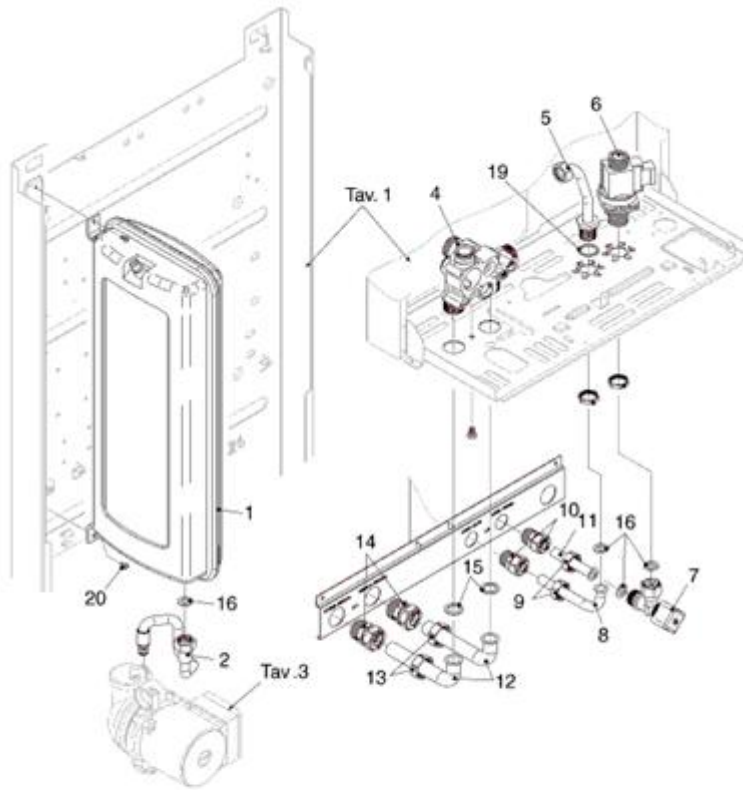

1100103 - METEO 24CAI MTN**Tav. 1****TELAIO**

Posizione	idComponente	Descrizione	NotaMatricola
1	R10021024	Assieme telaio	
2	R01005092	Mantello	
3	R10024148	Scatola porta alimentatore	
4	R10024528	Scheda gestione	
5	R10021034	Sportellino	
6	20070597	Copertura posteriore alimentatore	
7	R1857	Idrometro innesto rapido	
8	R10021057	Remote control	
9	R10022025	Copertura raccordi	
10	R5151	Clip	
11	R1947	Fusibile 100 A	
12	R8968	Fusibile 2A	

1100103 - METEO 24CAI MTN**Tav. 2****IDRAULICA 1**

Posizione	idComponente	Descrizione	Nota	Matricola
1	R10020461	Vaso espansione		
2	R10020963	Rampa flessibile		
4	R10020439	Corpo distributore riscaldamento		
5	R8460	Rampa		
6	R10022348	Flussostato sanitario		
7	R1888	Rubinetto sanitario		
8	R10020201	Rampa sanitario		
9	R2581	Dado da 1/2		
10	R10025089	Raccordo 1/2		
11	R10020199	Rampa entrata sanitario		
12	R10020202	Rampa mandata riscaldamento		
13	R2582	Dado da 3/4		
14	R10025090	Raccordo 3/4"		
15	R5023	Guarnizione		
16	R5026	Guarnizione		
19	R5208	Guarnizione		

1100103 - METEO 24CAI MTN**Tav. 3****Hydraulic Components 2**

Posizione	idComponente	Descrizione	Nota	Matricola
1	R2381	Scambiatore		
2	R10021185	Rampa pompa scambiatore		
4	R10021792	Circolatore		
5	R10021045	Cablaggio circolatore		
6	R8036	Scambiatore ad innesto		
7	R10021005	Raccordo collegamento scambiatore		
8	R10021006	Rubinetto		
9	R7219	Manopola lunga		
10	R2908	Valvola ritengo		
11	R10027352	Sonda NTC rossa		
12	R10021184	Rampa distributore a scambiatore		
13	R2258	Termostato limite		
14	R2047	Valvola by-pass		
16	R2903	Raccordo		
17	R8009	Regolatore flusso		
18	R10021044	Rampa		
19	R01005137	Assieme valvole scarico		
20	R10028141	Pressostato acqua		
21	R2907	Valvola sicurezza		
22	R2905	Attuatore elettrico		