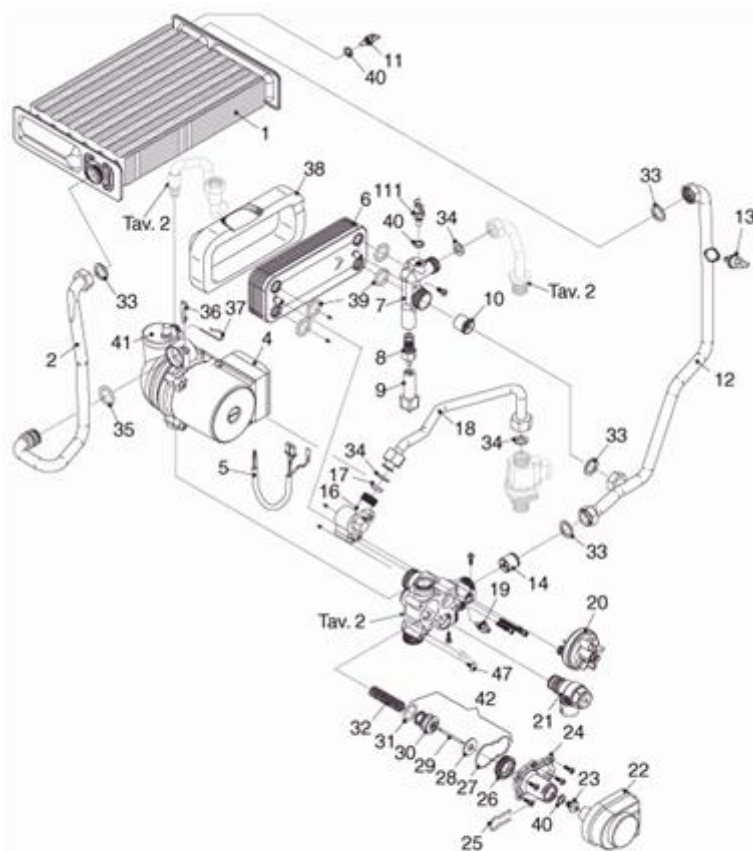

1100103 - METEO 24CAI MTN**Tav. 1****TELAIO**

Posizione	idComponente	Descrizione	NotaMatricola
1	R10021024	Assieme telaio	
2	R01005092	Mantello	
3	R10024148	Scatola porta alimentatore	
4	R10024528	Scheda gestione	
5	R10021034	Sportellino	
6	20070597	Copertura posteriore alimentatore	
7	R1857	Idrometro innesto rapido	
8	R10021057	Remote control	
9	R10022025	Copertura raccordi	
10	R5151	Clip	
11	R1947	Fusibile 100 A	
12	R8968	Fusibile 2A	

1100103 - METEO 24CAI MTN**Tav. 2****IDRAULICA 1**

Posizione	idComponente	Descrizione	Nota	Matricola
1	R10020461	Vaso espansione		
2	R10020963	Rampa flessibile		
4	R10020439	Corpo distributore riscaldamento		
5	R8460	Rampa		
6	R10022348	Flussostato sanitario		
7	R1888	Rubinetto sanitario		
8	R10020201	Rampa sanitario		
9	R2581	Dado da 1/2		
10	R10025089	Raccordo 1/2		
11	R10020199	Rampa entrata sanitario		
12	R10020202	Rampa mandata riscaldamento		
13	R2582	Dado da 3/4		
14	R10025090	Raccordo 3/4"		
15	R5023	Guarnizione		
16	R5026	Guarnizione		
19	R5208	Guarnizione		

1100103 - METEO 24CAI MTN**Tav. 3****Hydraulic Components 2**

Posizione	idComponente	Descrizione	Nota	Matricola
1	R2381	Scambiatore		
2	R10021185	Rampa pompa scambiatore		
4	R10021792	Circolatore		
5	R10021045	Cablaggio circolatore		
6	R8036	Scambiatore ad innesto		
7	R10021005	Raccordo collegamento scambiatore		
8	R10021006	Rubinetto		
9	R7219	Manopola lunga		
10	R2908	Valvola ritengo		
11	R10027352	Sonda NTC rossa		
12	R10021184	Rampa distributore a scambiatore		
13	R2258	Termostato limite		
14	R2047	Valvola by-pass		
16	R2903	Raccordo		
17	R8009	Regolatore flusso		
18	R10021044	Rampa		
19	R01005137	Assieme valvole scarico		
20	R10028141	Pressostato acqua		
21	R2907	Valvola sicurezza		
22	R2905	Attuatore elettrico		