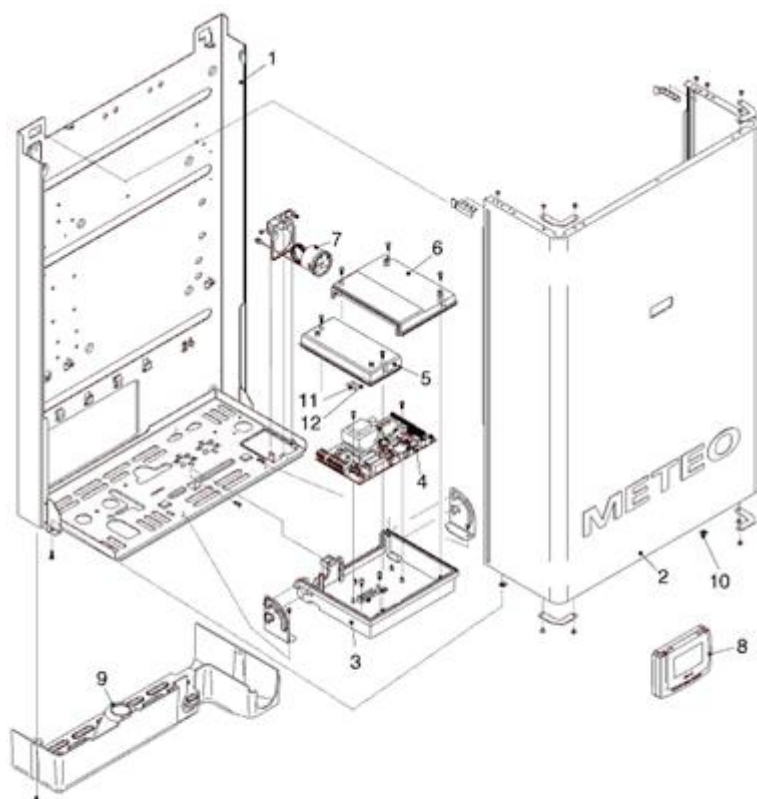

1100103 - METEO 24CAI MTN**Tav. 1****TELAIO**

Posizione	idComponente	Descrizione	NotaMatricola
1	R10021024	Assieme telaio	
2	R01005092	Mantello	
3	R10024148	Scatola porta alimentatore	
4	R10024528	Scheda gestione	
5	R10021034	Sportellino	
6	20070597	Copertura posteriore alimentatore	
7	R1857	Idrometro innesto rapido	
8	R10021057	Remote control	
9	R10022025	Copertura raccordi	
10	R5151	Clip	
11	R1947	Fusibile 100 A	
12	R8968	Fusibile 2A	

1100103 - METEO 24CAI MTN**Tav. 2****IDRAULICA 1**

Posizione	idComponente	Descrizione	Nota	Matricola
1	R10020461	Vaso espansione		
2	R10020963	Rampa flessibile		
4	R10020439	Corpo distributore riscaldamento		
5	R8460	Rampa		
6	R10022348	Flussostato sanitario		
7	R1888	Rubinetto sanitario		
8	R10020201	Rampa sanitario		
9	R2581	Dado da 1/2		
10	R10025089	Raccordo 1/2		
11	R10020199	Rampa entrata sanitario		
12	R10020202	Rampa mandata riscaldamento		
13	R2582	Dado da 3/4		
14	R10025090	Raccordo 3/4"		
15	R5023	Guarnizione		
16	R5026	Guarnizione		
19	R5208	Guarnizione		

1100103 - METEO 24CAI MTN**Tav. 3****Hydraulic Components 2**

Posizione	idComponente	Descrizione	Nota	Matricola
1	R2381	Scambiatore		
2	R10021185	Rampa pompa scambiatore		
4	R10021792	Circolatore		
5	R10021045	Cablaggio circolatore		
6	R8036	Scambiatore ad innesto		
7	R10021005	Raccordo collegamento scambiatore		
8	R10021006	Rubinetto		
9	R7219	Manopola lunga		
10	R2908	Valvola ritengo		
11	R10027352	Sonda NTC rossa		
12	R10021184	Rampa distributore a scambiatore		
13	R2258	Termostato limite		
14	R2047	Valvola by-pass		
16	R2903	Raccordo		
17	R8009	Regolatore flusso		
18	R10021044	Rampa		
19	R01005137	Assieme valvole scarico		
20	R10028141	Pressostato acqua		
21	R2907	Valvola sicurezza		
22	R2905	Attuatore elettrico		