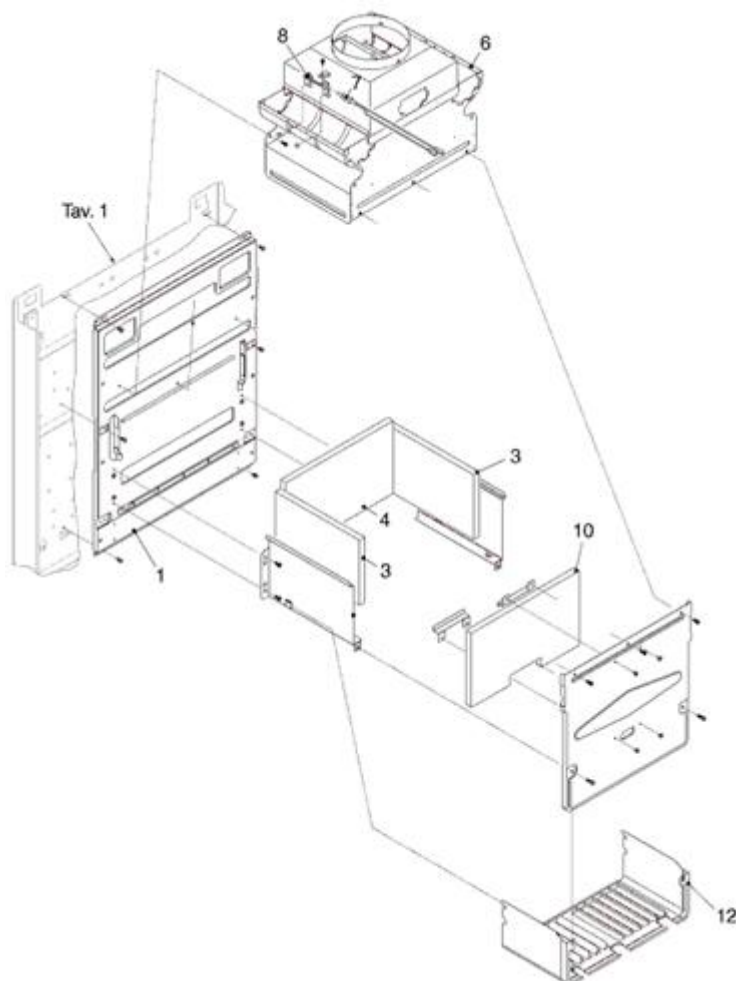

1100103 - METEO 24CAI MTN

Tav. 4

Posizione	idComponente	Descrizione	Nota	Matricola
1	R1905	Assieme supporto combustione		
3	R5271	Isolamento paratie laterali		
4	R5270	Isolante		
6	R9721	Cappa fumi		
7	R10021188	Termostato fumi		
8	R7126	Supporto		
10	R5269	Pannello isolante		
12	R10024609	Carena inferiore