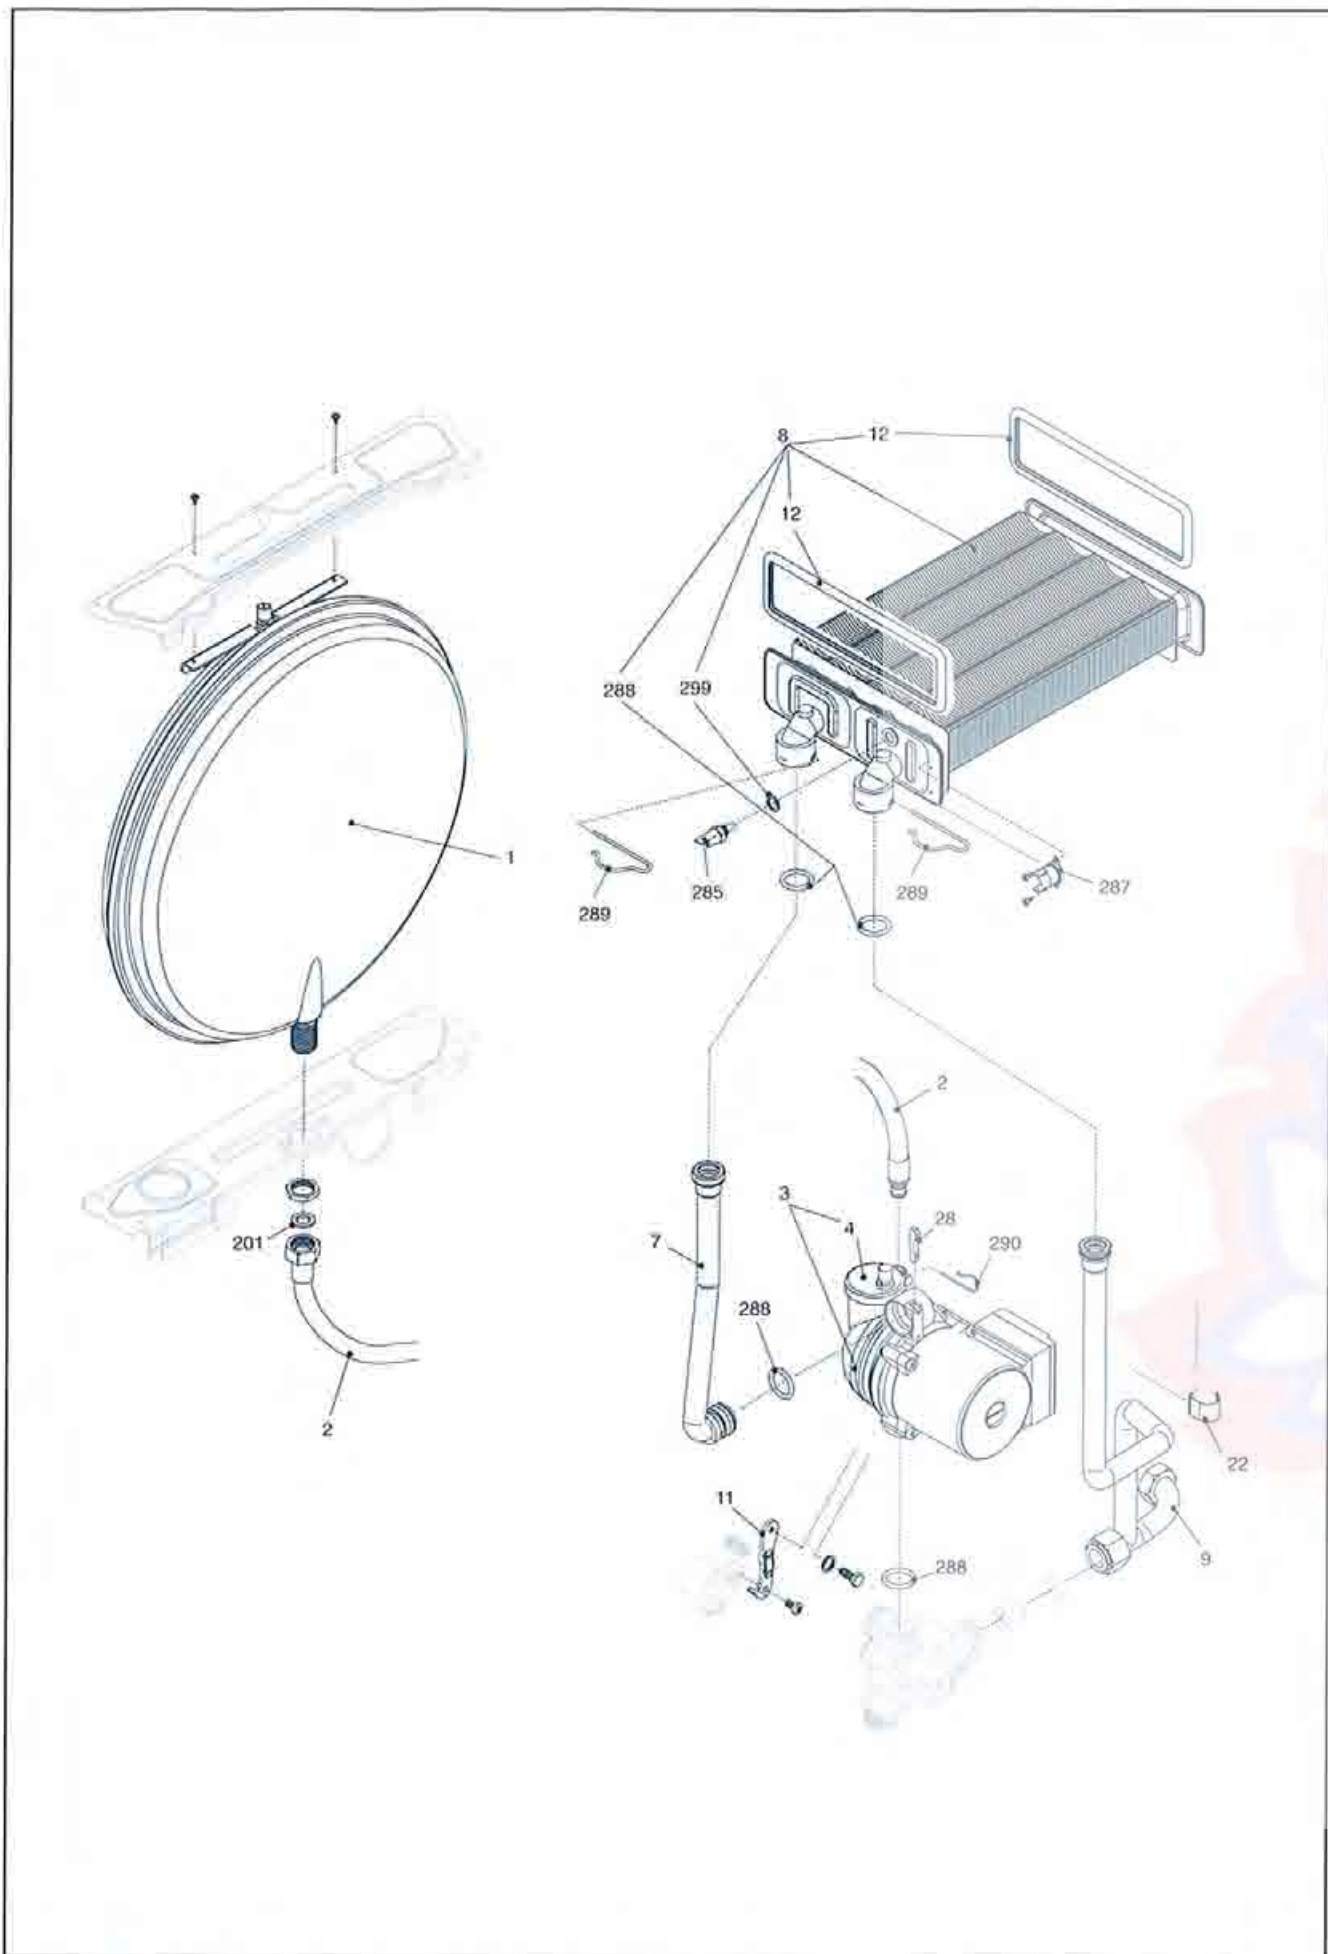

POS.	DESCRIZIONE	24 CSI	24 CAI	28 CSI	28 CAI
1	Vaso espansione	R2204	R2204	R2204	R2204
2	Rampa flessibile vaso	R2164	R2164	R2164	R2164
3	Circolatore	R10020437	R10020437	R10020437	R10020437
4	Disareatore	R0439	R0439	R0439	R0439
7	Rampa	R10023806	R10023850	R10023911	R10023881
8	Scambiatore monotermico	R10023651	R10023651	R10023652	R10023652
9	Rampa	R10023807	R10023851	R10023912	R10023882
11	Staffetta fissa circolatore	R2940	R2940	R2940	R2940
12	Guarnizione per scambiatore	R2226	-	R2226	-
22	Clip fissaggio bulbo	R3412	R3412	R3412	R3412
28	Chiavetta bloccaggio rampa	R9263	R9263	R9263	R9263
201	Guarnizione 18,5 x 11	R5026	R5026	R5026	R5026
285	Sonda	R8484	R8484	R8484	R8484
287	Termostato limite	R2258	R2258	R2258	R2258
288	Anello OR	R6898	R6898	R6898	R6898
289	Molletta fissaggio rampa	R2223	R2223	R2223	R2223
290	Molletta fissaggio	R2165	R2165	R2165	R2165
299	Guarnizione 1/8"	R10022726	R10022726	R10022726	R10022726