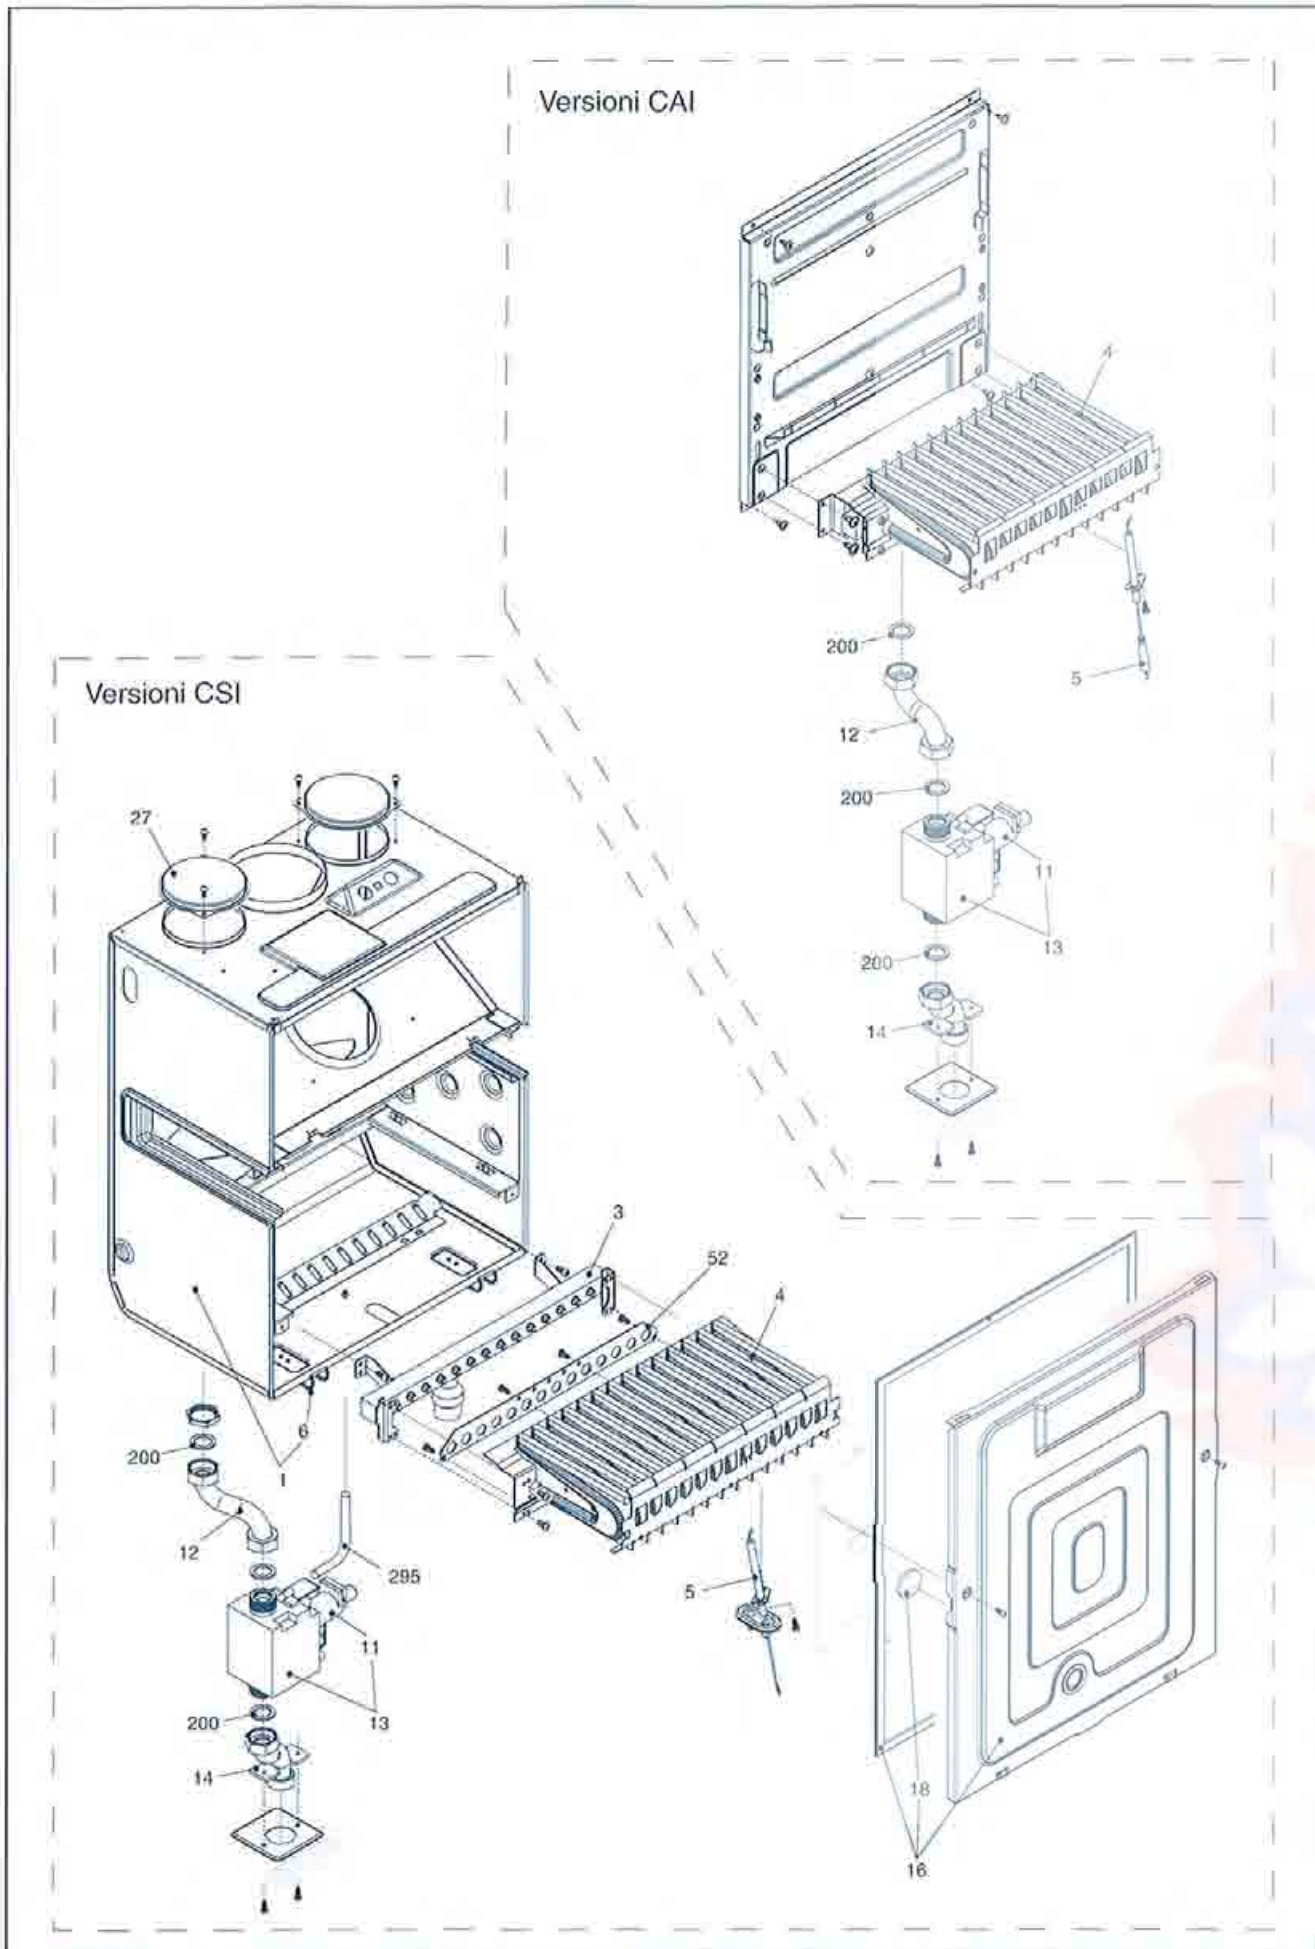

POS.	DESCRIZIONE	24 CSI	24 CAI	28 CSI	28 CAI
1	Scatola aria	R10023803	-	R10023904	-
3	Collettore MTN	R10023799	-	R10023902	-
3	Collettore GPL	R10023800	-	R10023903	-
4	Bruciatore	R10023798	R10023843	R10023901	R10023876
4	Bruciatore GPL	-	R10023844	-	R10023877
5	Candela accensione	R10021398	R10021398	R10021398	R10021398
6	Clip	R0442	R0442	R0442	R0442
9	Piastrina cieca	R5172	-	-	-
11	Bobina valvola gas	R10020838	R10020838	R10020838	R10020838
12	Rampa Gas	R10023802	R10023845	R10023802	R10023845
13	Valvola gas	R10021021	R10021021	R10021021	R10021021
14	Rampa attacco gas	R10023801	R10023801	R10023801	R10023801
15	Rubinetto gas	R2266	R2266	R2266	R2266
16	Coperchio scatola aria	R10021570	-	R10023928	-
18	Vetro scatola aria	R10021558	-	R10021558	-
27	Tappo chiusura	R10023805	-	R10023805	-
52	Flangia bruciatore	-	-	R10023997	-
200	Guarnizione 24 x 17	R5023	R5023	R5023	R5023
295	Tubetto silicone	R1457	-	R1457	-