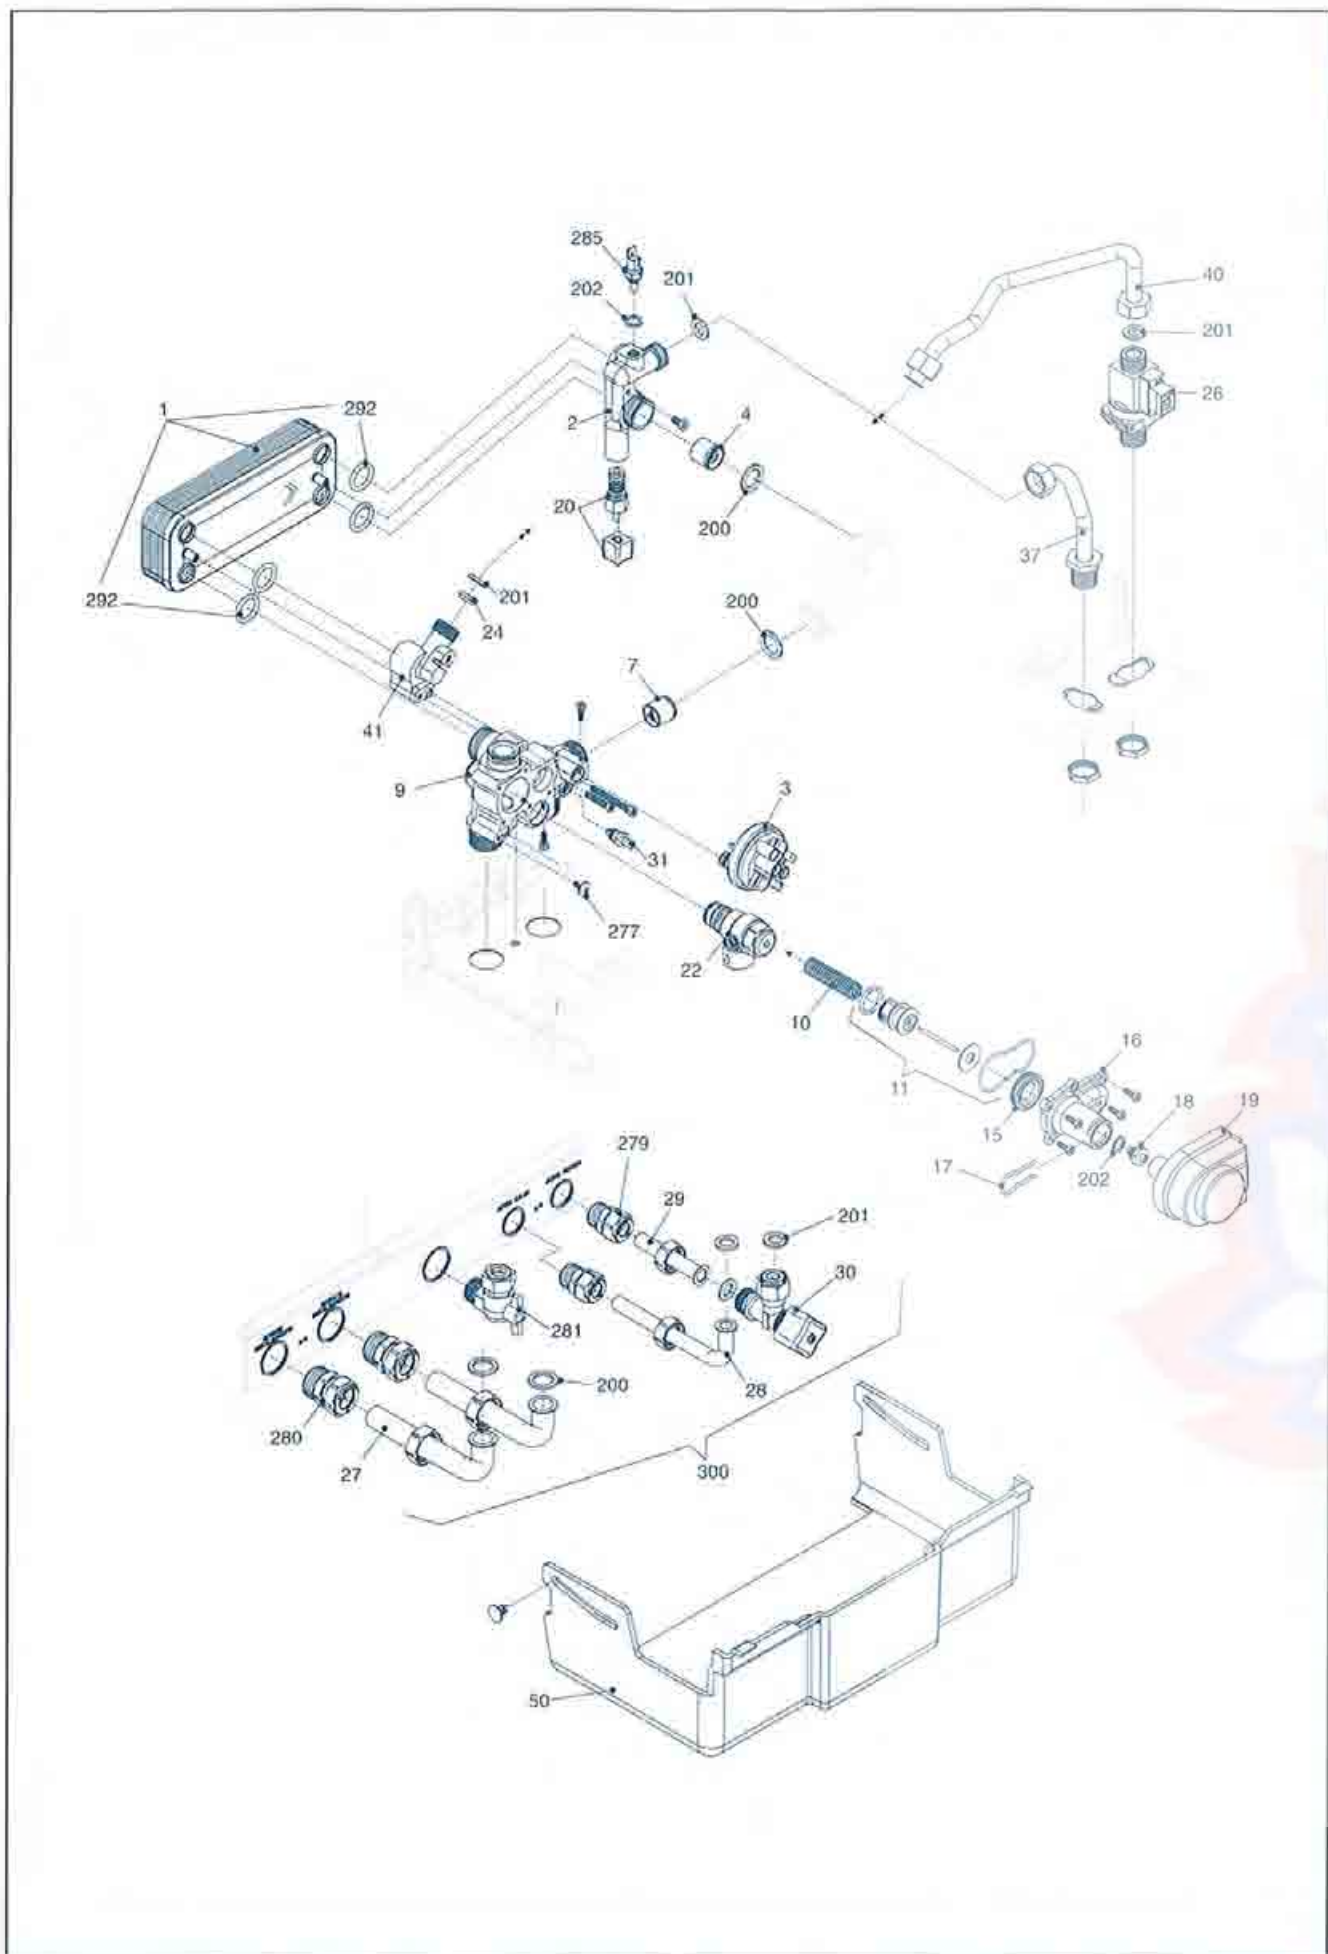

POS.	DESCRIZIONE	24 CSI	24 CAI	28 CSI	28 CAI
1	Assieme telaio	R01005257	R01005257	R01005258	R01005258
13	Perno rotazione cruscotto	R10023044	R10023044	R10023044	R10023044
18	Copertura parti elettriche	R10023812	R10023812	R10023812	R10023812
19	Modulo di accensione	R10022174	R10022174	R10022174	R10022174
20	Scheda gestione	R10023668	R10023668	R10023668	R10023668
21	Guida luce	R10023816	R10023816	R10023816	R10023816
26	Cruscotto	R10023808	R10023808	R10023808	R10023808
27	Manopola comandi	R10023818	R10023818	R10023818	R10023818
28	Manopola comandi (con alberino)	R10023817	R10023817	R10023817	R10023817
31	Assieme mantello	R10023822	R10023822	R10023883	R10023883
33	Targhetta marchio	R10023824	R10023824	R10023824	R10023824
40	Sportello cruscotto	R10023810	R10023810	R10023810	R10023810
49	Tappo sede orologio	R10023820	R10023820	R10023820	R10023820
61	Assieme coperture cerniere	R01005261	R01005261	R01005261	R01005261
226	Molletta RPD	R5128	R5128	R5128	R5128
270	Trasformatore accensione	R10021272	R10021272	R10021272	R10021272
300	Cablaggio morsettiera	R10023840	R10023840	R10023840	R10023840
301	Cablaggio comandi	R10023841	R10023841	R10023841	R10023841