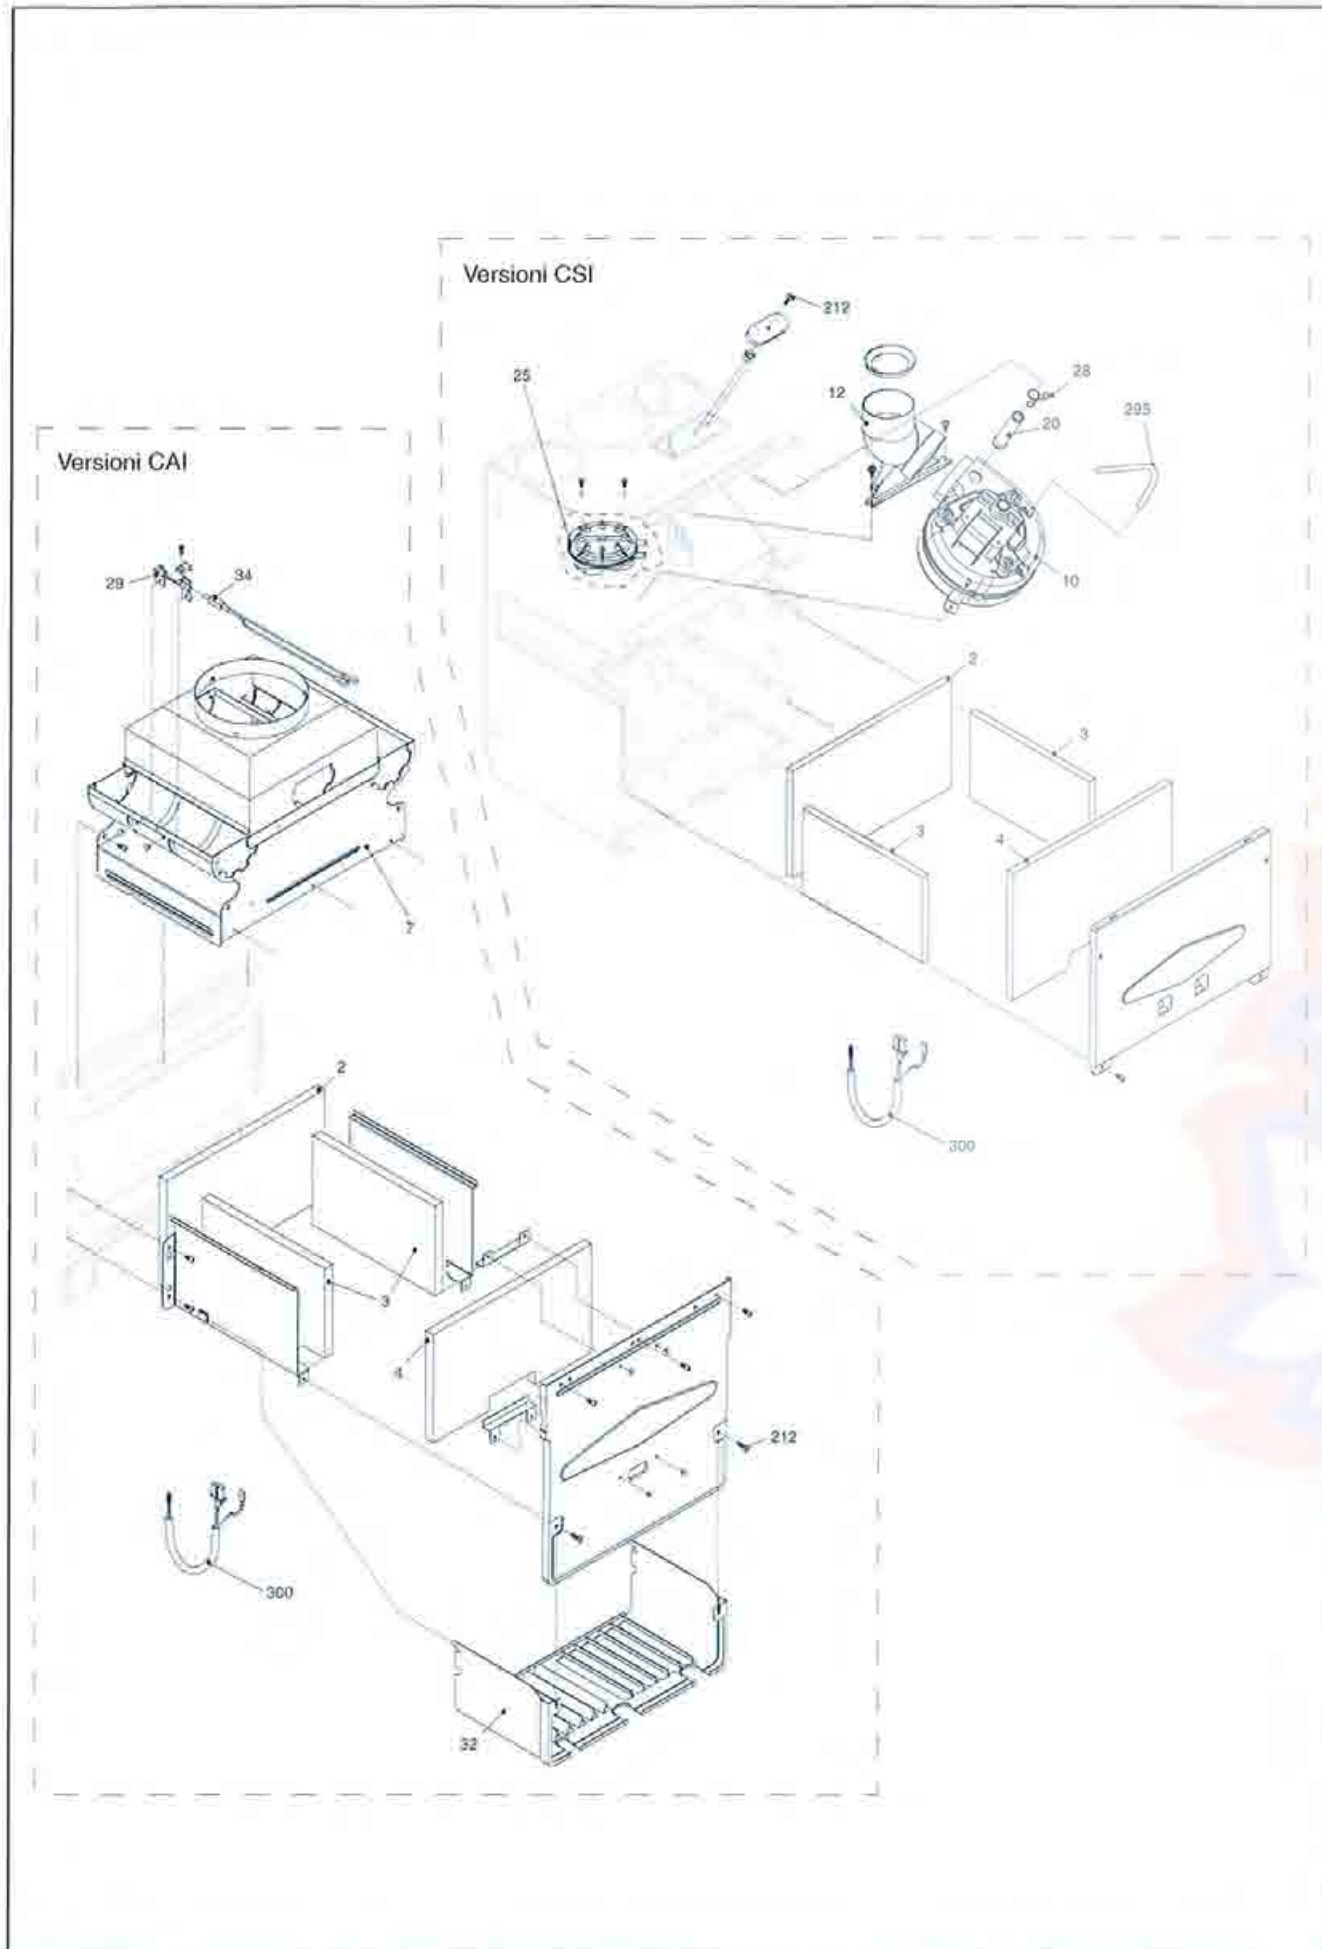

POS.	DESCRIZIONE	24 CSI	24 CAI	28 CSI	28 CAI
2	Pannello isolante posteriore	R2230	R5270	R10023909	R5316
3	Pannello isolante laterale	R2231	R2272	R2231	R2272
4	Pannello isolante anteriore	R2232	R5269	R10023910	R5315
7	Cappa	-	R2790	-	R10023879
10	Ventilatore	R10020793	-	R10023907	-
12	Raccordo fumi	R10021972	-	R10021972	-
20	Tubetto per presa analisi	R10021973	-	R10021973	-
25	Pressostato	R8195	-	R10023908	-
28	Molletta blocc. presa analisi	R10020626	-	R10020626	-
29	Supporto termostato fumi	-	R7126	-	R7126
32	Carena inferiore camera combustione	-	R5268	-	R5314
34	Termostato fumi	-	R10021449	-	R10021188
212	Vite autofilettante 3,9 x 13	R5080	R5080	R5080	R5080
295	Tubetto silicone	R1457	-	R1457	-
300	Cablaggio combustione	R10023838	R10023846	R10023838	R10023846