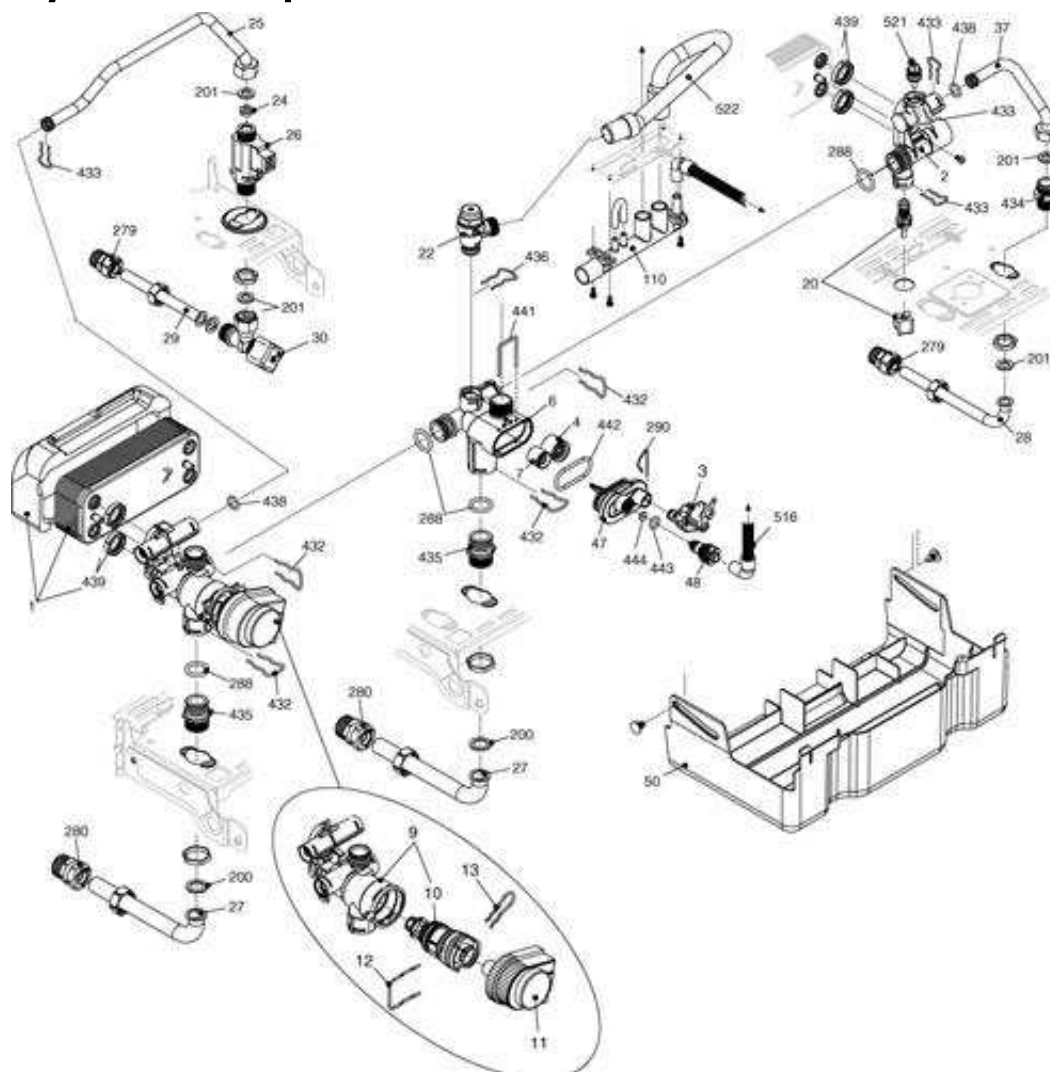

**1101573 - Mynute Green 25 CSI****Tav. 1**

Posizione	idComponente	Descrizione	Nota	Matricola
1	R01005403	Assieme telaio		
12	R10029421	Idrometro		
18	R10028554	Assieme copertura		
20	20008307	Scheda gestione AD01C		
21	R10028557	Guida luce		
26	R10029459	Cruscotto		
27	R10029152	Assieme manopola		
31	R01005485	Assieme mantello		
40	R10029439	Sportello		
63	R10029105	Portaidrometro		
79	R01005442	Assieme cerniera sporello cruscotto		
226	R5128	Molletta		
300	R10028593	Cablaggio morsettiera b.t.		
301	R10028596	Cablaggio alimentazione		
302	R10028634	Cablaggio bassa tensione		

### Hydraulic Components 1

Posizione	idComponente	Descrizione	Nota	Matricola
1	R8036	Scambiatore ad innesto		
2	R10026151	Raccordo caricamento		
3	R10028141	Pressostato acqua		
4	R10025056	Valvola non ritorno		
6	R10024641	Corpo by-pass		
7	R1552	Kit valvola by-pass riscaldamento		
9	R10026508	Assieme corpo 3 vie+cartuccia		
10	R10025305	Cartuccia valvola		
11	R10025304	Attuatore elettrico		
12	R10025450	Molletta 3vie		
13	R10025449	Molletta attuatore		
20	R10025060	Rubinetto riempimento		
22	20043820	Valvola di sicurezza 3 bar		
24	R10024987	Regolatore flusso		
25	R10025839	Rampa		
26	R10022348	Flussostato sanitario		
27	R10024961	Rampa		
28	R10024962	Rampa sanitario		
29	R10024963	Rampa entrata sanitario		
30	R1888	Rubinetto sanitario		

201	R5026	Guarnizione	
247	R5203	Guarnizione	
287	R2258	Termostato limite	
288	R6898	Anello	
290	R2165	Molletta	
372	R2588	Molletta	
432	R10024958	Molletta	
476	R10026324	Anello tenuta	
477	R10026269	Coppiglia	
478	20003819	Sonda	
512	R10027193	Guarnizione adesiva	
576	R10029527	Tube flessibile cond.	
700	20019888	Assieme corpo degasatore	Da matr.xxxF06xxxxx
701	20019764	Rampa superiore	Da matr.xxxF06xxxxx
702	20020180	Rampa inferiore	Da matr.xxxF06xxxxx
704	20019767	Molletta	Da matr.xxxF06xxxxx