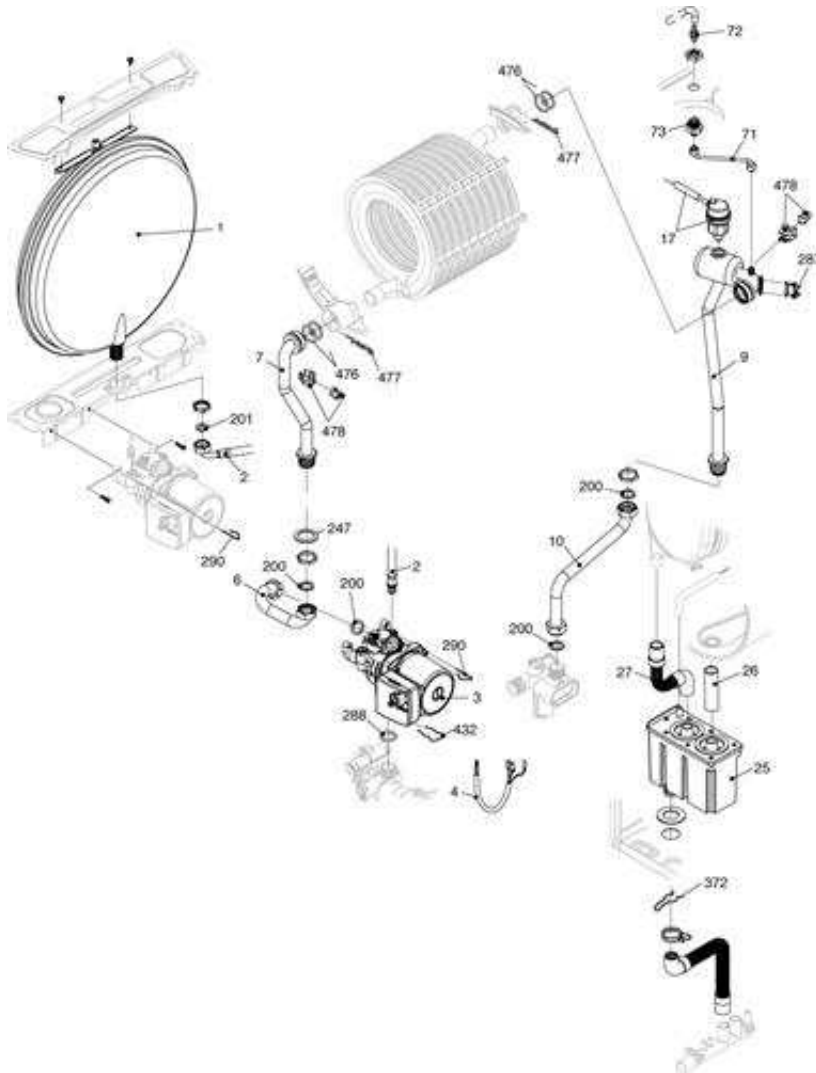

1101573 - Mynute Green 25 CSI

Tav. 3

Zespół hydrauliczny 2

Posizione	idComponente	Descrizione	NotaMatricola
1	R2204	Vaso espansione	
2	R10025188	Rampa flessibile vaso espansione	
3	R10027258	Circolatore	
3	R10025485	Disaeratore	
4	R10028633	Cablaggio pompa - attuatore	
6	R10028428	Rampa	
7	R10026267	Rampa uscita	
9	20020182	Assieme rampa 9,5 con degasatore	
10	R10028631	Rampa	
17	R10029306	Valvola sfiato aria	Sino matr.xxxF05xxxxx
17	20019768	Valvola sfogo aria	Da matr.xxxF06xxxxx
25	R10028405	Sifone condensa	
26	R10028540	Tubo flessibile condensa	
27	R10027192	Tubo flessibile condensa	
71	R10028430	Rampa sfiato manuale	Sino matr.xxxF05xxxxx
71	20020181	Rampetta	Da matr.xxxF06xxxxx
72	R01005137	Assieme valvole scarico	
73	R10028431	Rubinetto	
200	R5023	Guarnizione