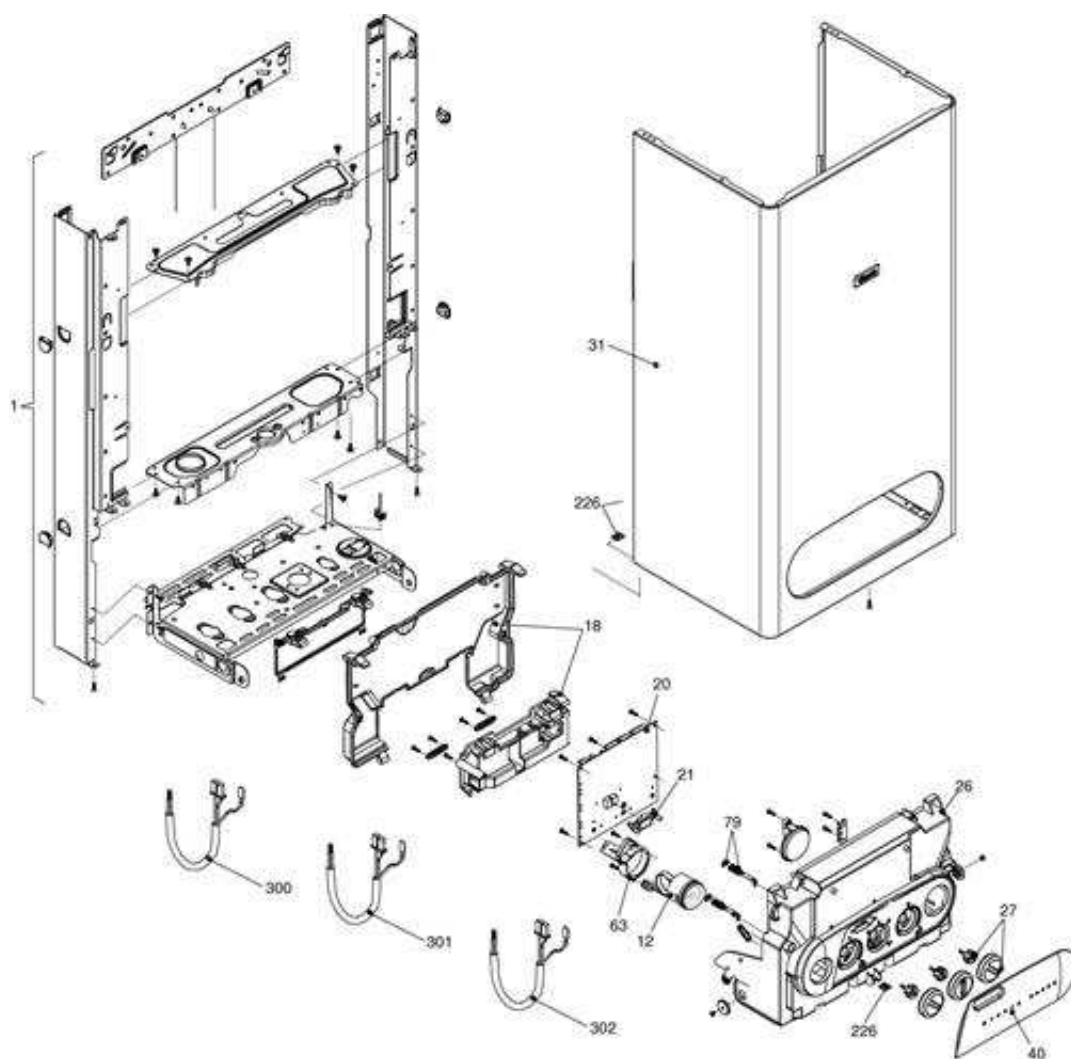

**1101573 - Mynute Green 25 CSI****Tav. 1**

Posizione	idComponente	Descrizione	Nota	Matricola
1	R01005403	Assieme telaio		
12	R10029421	Idrometro		
18	R10028554	Assieme copertura		
20	20008307	Scheda gestione AD01C		
21	R10028557	Guida luce		
26	R10029459	Cruscotto		
27	R10029152	Assieme manopola		
31	R01005485	Assieme mantello		
40	R10029439	Sportello		
63	R10029105	Portaidrometro		
79	R01005442	Assieme cerniera sporello cruscotto		
226	R5128	Molletta		
300	R10028593	Cablaggio morsettiera b.t.		
301	R10028596	Cablaggio alimentazione		
302	R10028634	Cablaggio bassa tensione		

### Hydraulic Components 1

Posizione	idComponente	Descrizione	Nota	Matricola
1	R8036	Scambiatore ad innesto		
2	R10026151	Raccordo caricamento		
3	R10028141	Pressostato acqua		
4	R10025056	Valvola non ritorno		
6	R10024641	Corpo by-pass		
7	R1552	Kit valvola by-pass riscaldamento		
9	R10026508	Assieme corpo 3 vie+cartuccia		
10	R10025305	Cartuccia valvola		
11	R10025304	Attuatore elettrico		
12	R10025450	Molletta 3vie		
13	R10025449	Molletta attuatore		
20	R10025060	Rubinetto riempimento		
22	20043820	Valvola di sicurezza 3 bar		
24	R10024987	Regolatore flusso		
25	R10025839	Rampa		
26	R10022348	Flussostato sanitario		
27	R10024961	Rampa		
28	R10024962	Rampa sanitario		
29	R10024963	Rampa entrata sanitario		
30	R1888	Rubinetto sanitario		