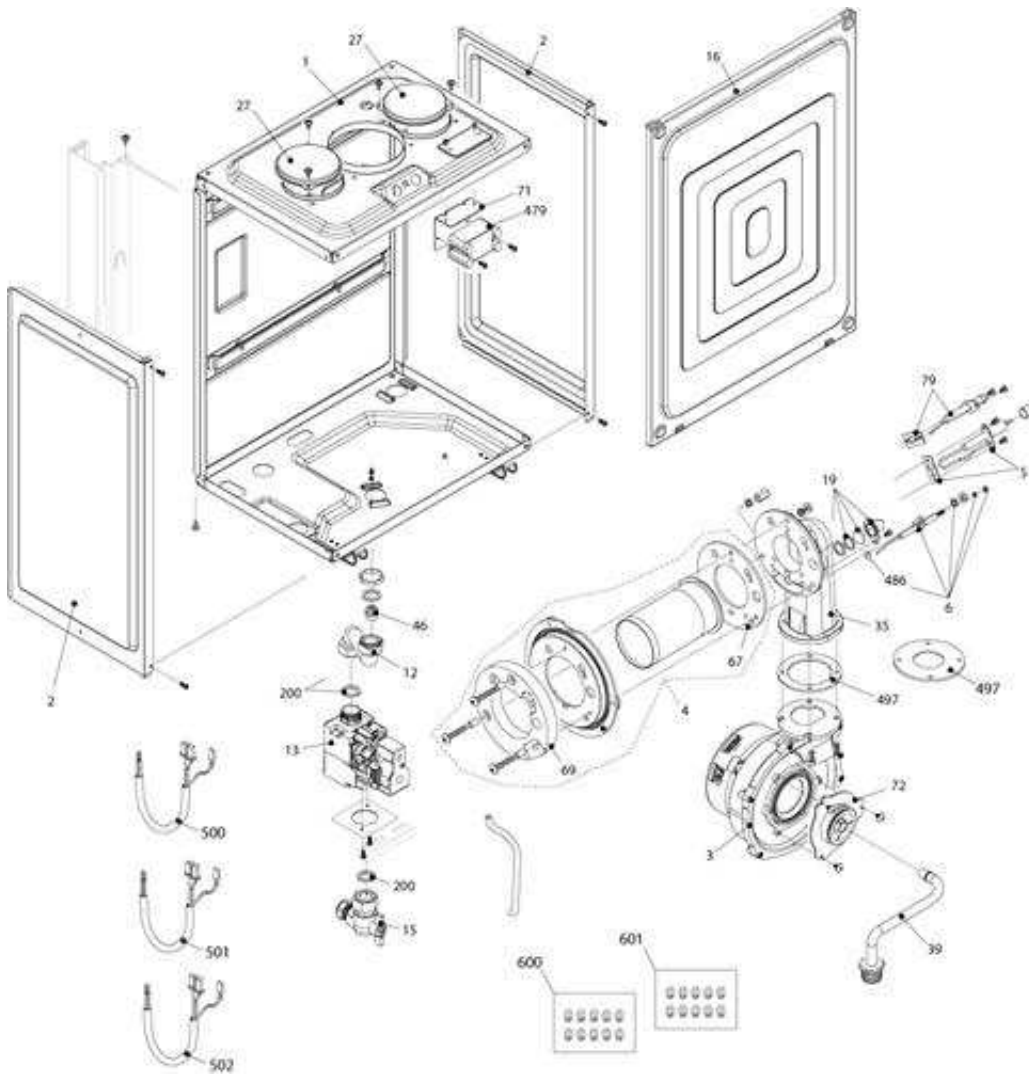

1101573 - Mynute Green 25 CSI

Tav. 4

Posizione	idComponente	Descrizione	NotaMatricola
1	R10028341	Scatola aria	
2	R10026231	Fianco scatola aria	
3	R10028456	Ventilatore	
4	R10028537	Assieme bruciatore	
5	R10027864	Candela acc.-rilevazione	
6	R10026316	Candela rilevazione condensa	
12	R10028620	Rampa gas	
13	20039202	Valvola gas	
15	R2266	Rubinetto gas	
16	R10028345	Coperchio scatola aria	
19	R10026328	Assieme fermo vetrino	
27	20005586	Tappo chiusura foro scatola aria	
35	R10028420	Convogliatore aria-gas	
39	R10030381	Rampa gas	
46	R10027161	Diaframma valvola gas 6,7	
46	R2112	Diaframma valvola gas 4,7	
67	R10026322	Guarnizione fibra ceramica siliconata	
69	R10028425	Tryton centrale	
72	20015932	Mixer rosso	
79	R10028422	Candela rilevazione	
200	R5023	Guarnizione