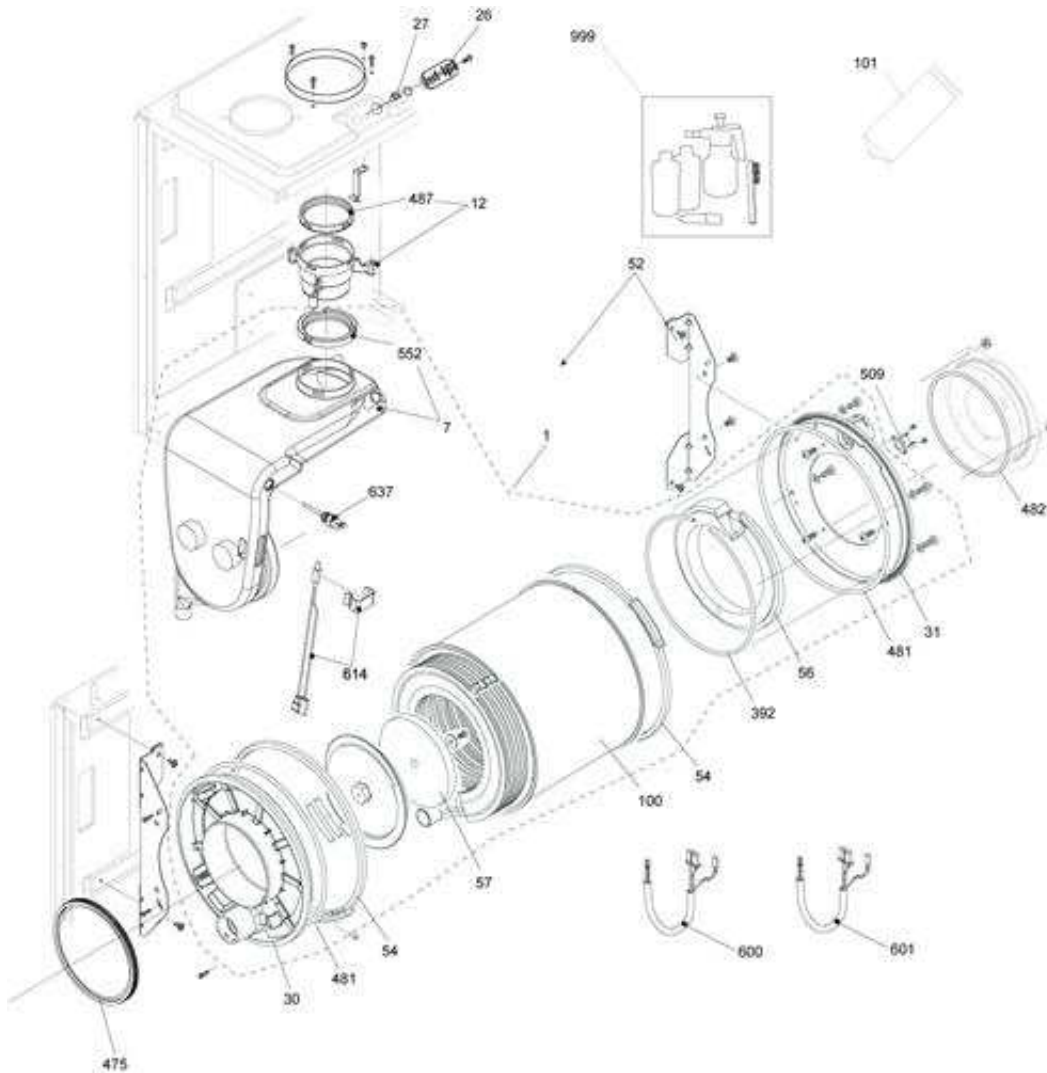

1101573 - Mynute Green 25 CSI

Tav. 5

Combustion Chamber Components - Flue Drain

Posizione	idComponente	Descrizione	NotaMatricola
1	20007914	Kit sostituzione scambiatore 9,5 spire	
7	20008306	Assieme convogliatore	
12	R10028421	Torretta scarico fumi	
27	R10020625	Madrevite presa analisi	
30	20047573	Flangia fumi scambiatore	
31	20047807	Flangia lato bruciatore	
52	20051029	Kit staffe scambiatore	
54	20047811	Anello chiusura a leva	
56	20047812	Pannello isolante flangia	
57	20036537	Tryton retarder Cz.4	
100	20048269	Involucro scambiatore	
101	20047820	Tubetto mastice	
392	20047819	Guarnizione cava	
475	R10026323	Guarnizione Ø 125	
481	20047802	Guarnizione in silicone	
482	R10026366	Guarnizione supporto bruciatore	
487	R10026345	Guarnizione groppalli Ø 60	
509	R10026982	Termostato limite	< xxxD2725720
552	R10028426	Guarnizione Ø 60 con labbro	
600	R10028595	Cablaggio combustione