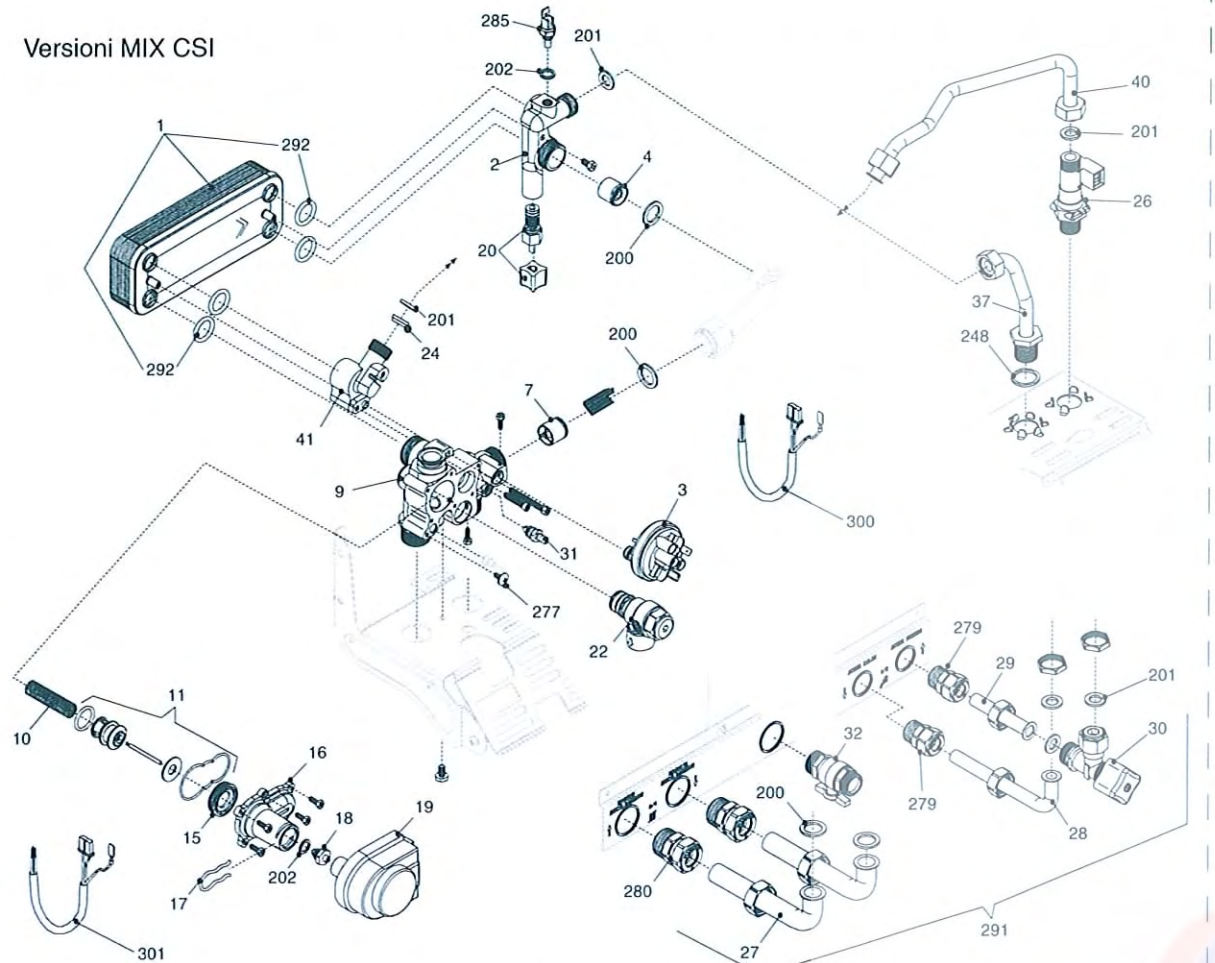

Versioni MIX CSI