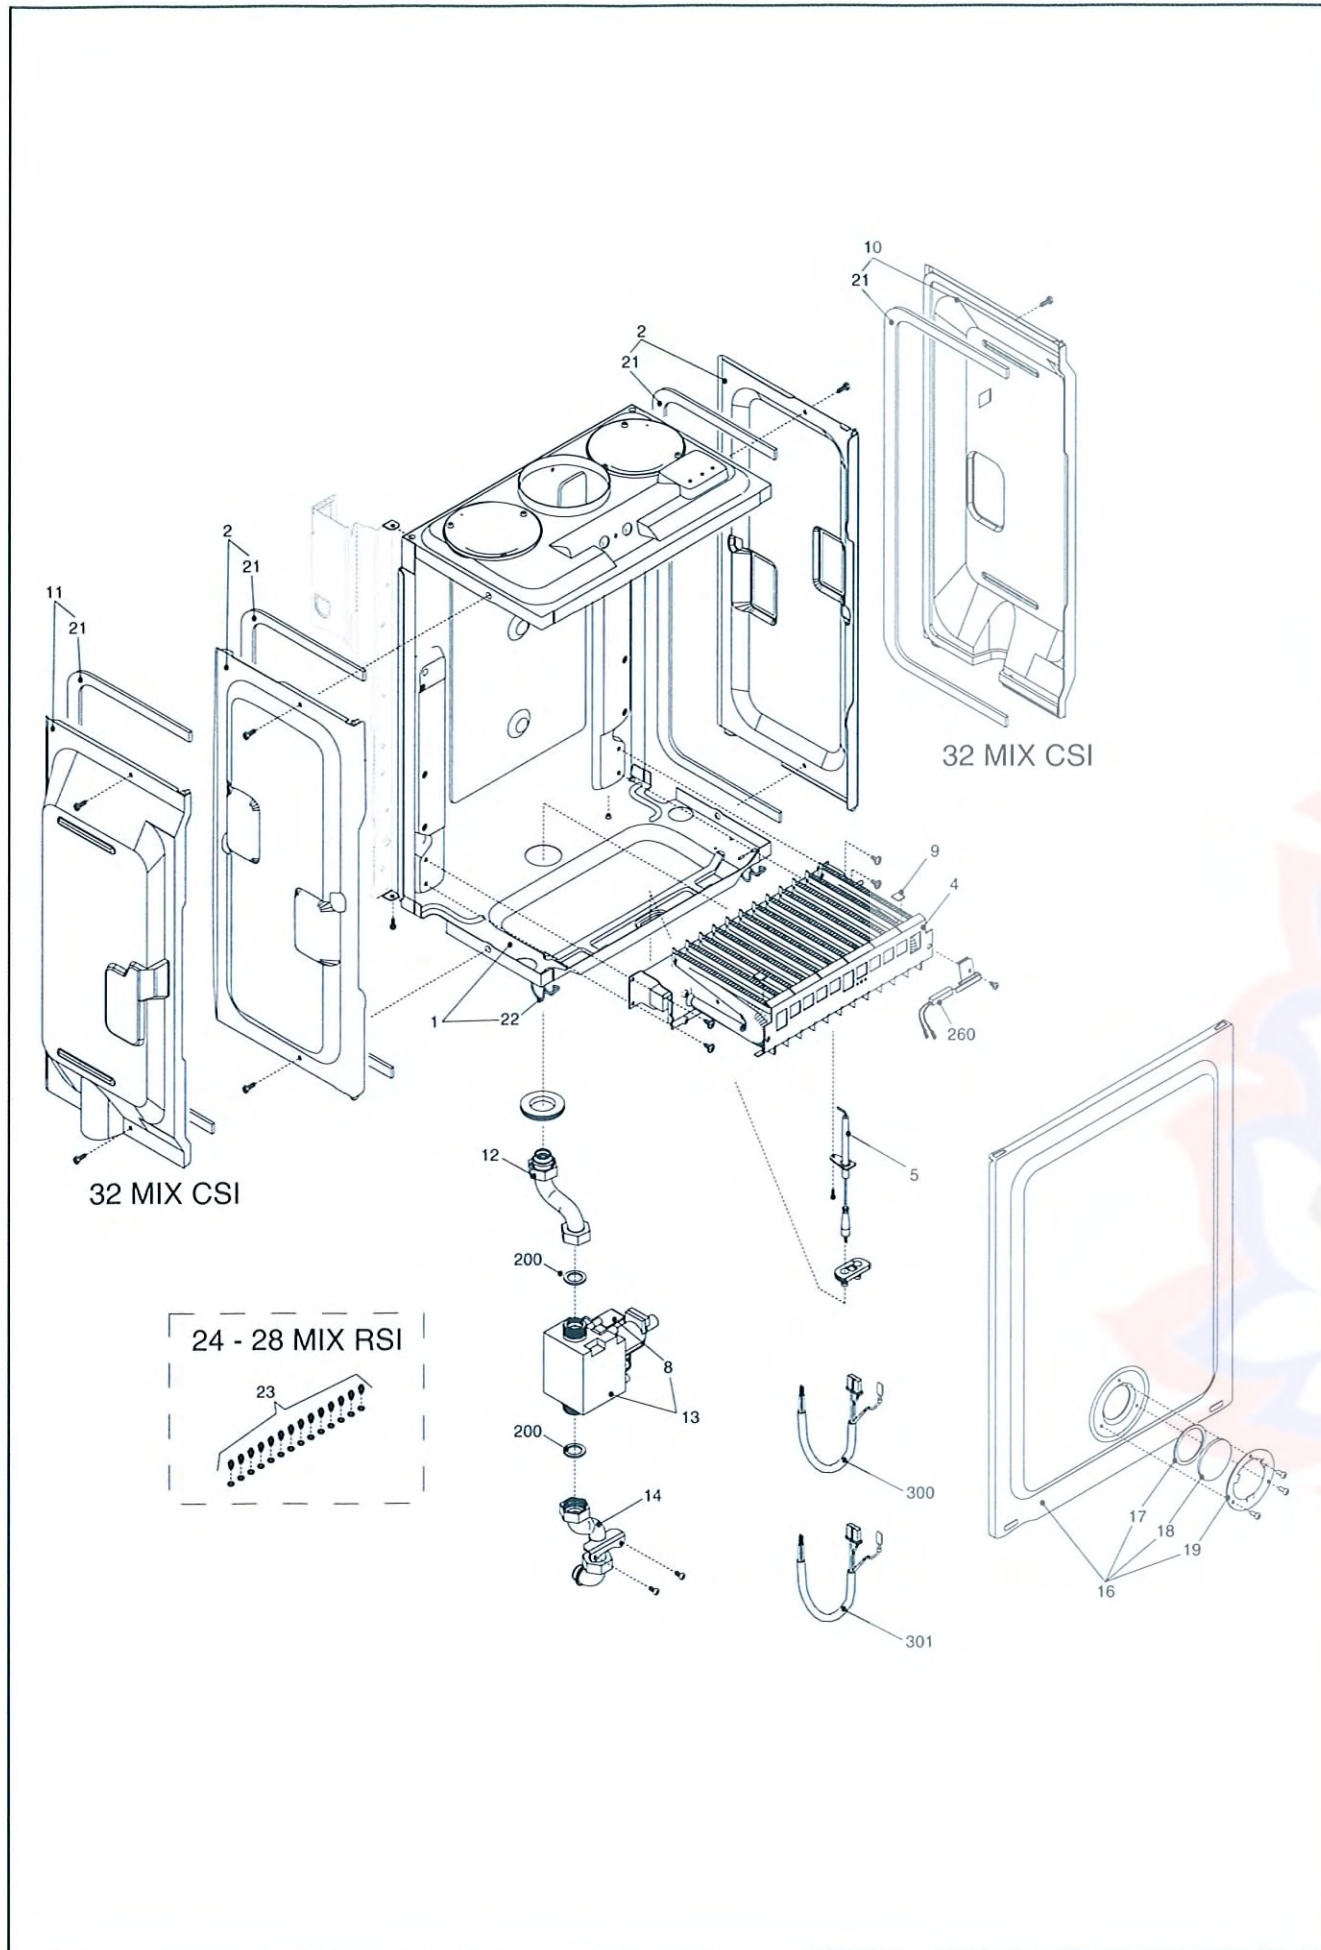

POS.	DESCRIZIONE	24 CSI	28 CSI	32 CSI	24 RSI	28 RSI
1	Vaso espansione	R2204	R2204	R2573	R2204	R2204
2	Rampa flessibile vaso	R2164	R2164	R2164	R2164	R2164
3	Circolatore	R10020437	R10020437	R10020438	R10020437	R10020437
4	Cablaggio Pompa	R1845	R1845	R1845	R1845	R1845
5	Disaeratore	R0439	R0439	R0439	R0439	R0439
6	Rampa pompa - scatola aria	R10023195	R10023202	R10023209	R10023195	R10023202
7	Rampa scambiatore primario	R1847	R1847	R2051	R1847	R1847
8	Scambiatore primario	R2381	R2378	R10020513	R2381	R2378
9	Rampa mandata scamb. primario	R10021041	R10021041	R10020519	R10021041	R10021041
10	Rampa	R10023198	R10023203	R10023208	R10023194	R10023266
11	Staffetta fissaggio circolatore	R2940	R2940	R2940	R1642	R1642
28	Chiavetta blocc. rampa	R9263	R9263	R9263	R9263	R9263
200	Guarnizione 24 x 17	R5023	R5023	R5023	R5023	R5023
201	Guarnizione 18,5 x 11	R5026	R5026	R5026	R5026	R5026
202	Guarnizione	R5041	R5041	R5041	R5041	R5041
285	Sonda	R8484	R8484	R8484	R8484	R8484
287	Termostato limite	R2258	R2258	R2258	R2258	R2258
288	Anello OR	R6898	R6898	R6898	R6898	R6898
290	Molletta fissaggio	R2165	R2165	R2165	R2165	R2165