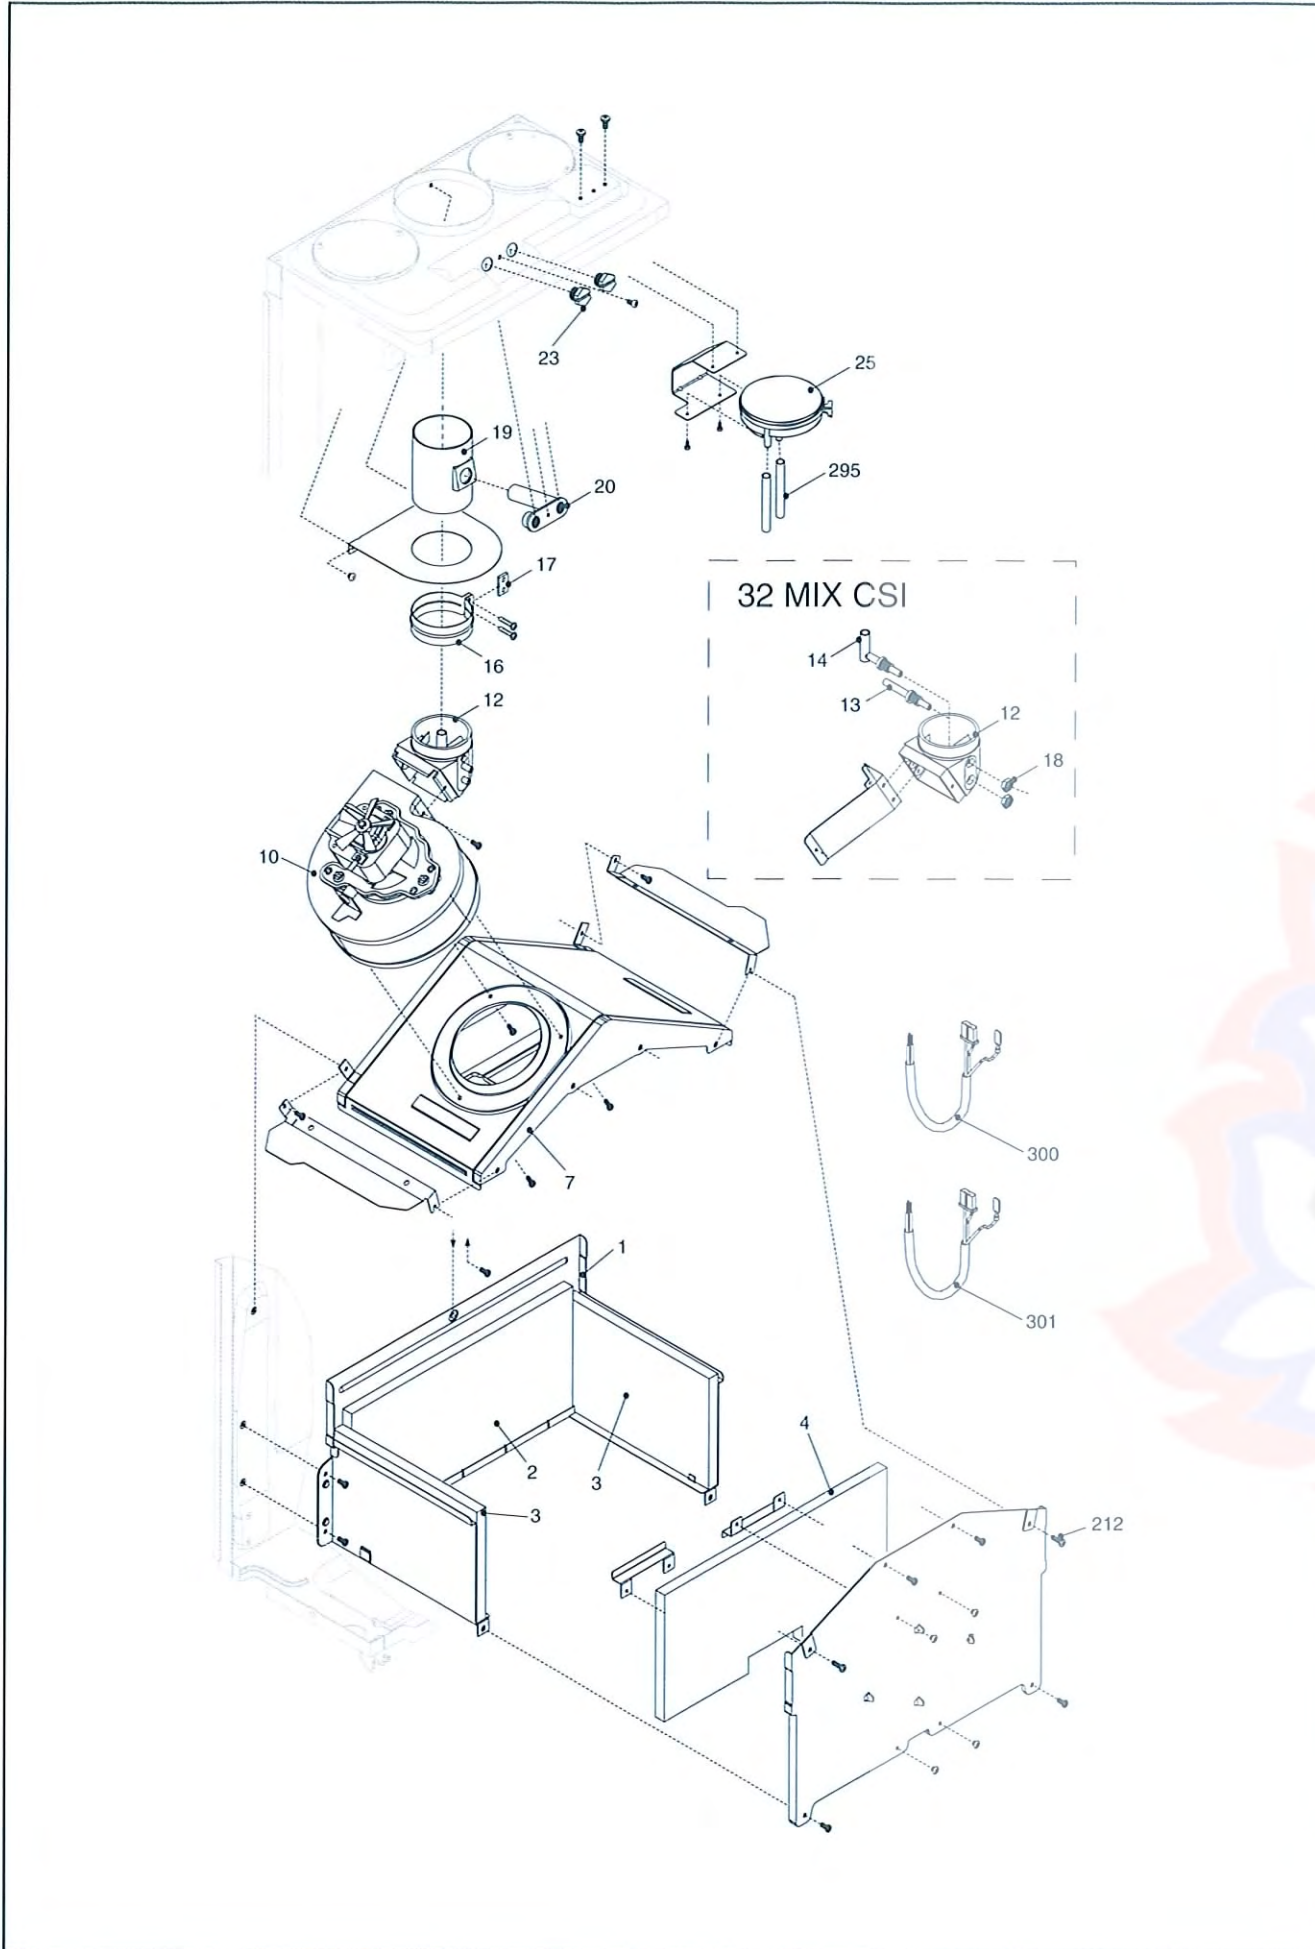

POS.	DESCRIZIONE	24 CSI	28 CSI	32 CSI	24 RSI	28 RSI
1	Camera di combustione	R6027	R6028	R10020514	R6027	R6028
2	Pannello isolante posteriore	R5270	R5316	R10020518	R5270	R5316
3	Pannello isolante laterale	R5271	R5271	R5271	R5271	R5271
4	Pannello isolante anteriore	R5269	R5315	R10020517	R5269	R5315
7	Cappa	R2678	R2860	R1968	R2678	R2860
10	Ventilatore	R6492	R2866	R2076	R6492	R2866
12	Raccordo fumi	R10023181	R10023182	R7280	R10023181	R10023182
13	Preso di depressione	-	-	R6985	-	-
14	Preso pressione	-	-	R7948	-	-
16	Fascetta per tubo	R5916	R5916	R5916	R5916	R5916
17	Guarnizione fascetta tubo	R5917	R5917	R5917	R5917	R5917
18	Controdado da 1/8"	-	-	R4807	-	-
19	Tubo raccordo	R8083	R8083	R8083	R8083	R8083
20	Blocchetto preso analisi	R8085	R8085	R8085	R8085	R8085
23	Tappo in ottone da 1/4"	R8086	R8086	R8086	R8086	R8086
25	Pressostato	R2677	R2677	R2677	R2677	R2677
212	Vite autofilettante 3,9 x 13	R5080	R5080	R5080	R5080	R5080
295	Tubetto silicone	R1457	R1457	R1457	R1457	R1457
300	Cablaggio combustione	R10021065	R10021065	R10021065	R10021065	R10021065
301	Cablaggio ventilatore	R1870	R1870	R1870	R1870	R1870