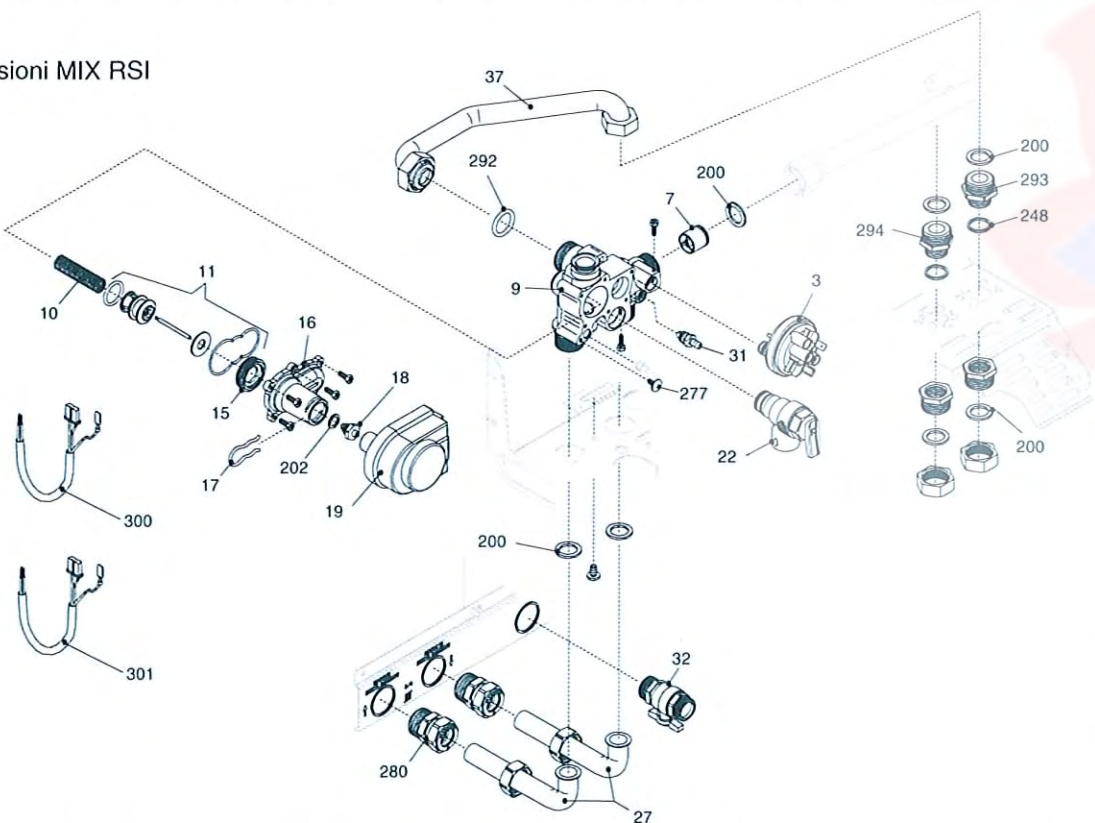

Versioni MIX RSI

POS.	DESCRIZIONE	24 CSI	28 CSI	32 CSI	24 RSI	28 RSI
1	Scambiatore sanitario	R8036	R8037	R1957	-	-
2	Raccordo	R10021005	R10021005	R10021005	-	-
3	Pressostato	R2044	R2044	R2044	R2044	R2044
4	Valvola di ritegno	R2908	R2908	R2908	-	-
7	Valvola by-pass	R2047	R2047	R1552	R2047	R2047
9	Distributore	R10020439	R10020439	R10020439	R10020439	R10020439
10	Molla otturatore valvola	R6862	R6862	R6862	R6862	R6862
11	Kit revisione valvola tre vie	R01005127	R01005127	R01005127	R01005127	R01005127
15	Anello di spallamento	R7134	R7134	R7134	R7134	R7134
16	Coperchio valvola trevie	R2904	R2904	R2904	R2904	R2904
17	Forchetta fissaggio attuatore	R2906	R2906	R2906	R2906	R2906
18	Raccordo porta OR valvola	R6919	R6919	R6919	R6919	R6919
19	Attuatore elettrico	R2905	R2905	R2905	R2905	R2905
20	Rubinetto riempimento	R10021006	R10021006	R10021006	-	-
22	Valvola di sicurezza	R2907	R2907	R2907	R1806	R1806
24	Regolatore di flusso	R8009	R9430	R1956	-	-
26	Flussostato	R10022348	R10022348	R10022348	-	-
27	Rampa	R2576	R2576	R2576	R2576	R2576
28	Rampa uscita sanitario	R2577	R2577	R2577	-	-
29	Rampa rubinetto sanitario	R2578	R2578	R2578	-	-
30	Rubinetto acqua sanitario	R1888	R1888	R1888	-	-
31	Valvola spurgo	R01005137	R01005137	R01005137	R01005137	R01005137
32	Rubinetto gas	R1889	R1889	R1889	R1889	R1889
37	Rampa uscita scambiatore san.	R1631	R1631	R1631	R10023190	R10023190
40	Rampa entrata scambiatore san.	R10022125	R10022125	R10022125	-	-
41	Raccordo	R2903	R2903	R2903	-	-
200	Guarnizione 24 x 17	R5023	R5023	R5023	-	-
201	Guarnizione 18,5 x 11	R5026	R5026	R5026	R5026	R5026
202	Guarnizione	R5041	R5041	R5041	R5041	R5041
248	Guarnizione 26 x 21 x 2	R5208	R5208	R5208	R5208	R5208
277	Vite M4 fiss. idrometro	R6903	R6903	R6903	R6903	R6903
279	Raccordo da 1/2"	R2579	R2579	R2579	-	-
280	Raccordo da 3/4"	R2580	R2580	R2580	R2580	R2580
285	Sonda	R8484	R8484	R8484	R8484	R8484
292	Anello di tenuta	R7999	R7999	R7999	R7999	R7999
291	Assieme rampe e rubinetti	R01005044	R01005044	R01005044	-	-
293	Niplo 1/2" e 3/4"	-	-	-	R1476	R1476
294	Niplo 1/2" e 3/4"	-	-	-	R1645	R1645
300	Cablaggio distributore idraulico	R10020530	R10020530	R10020530	R10021660	R10021660
301	Cablaggio attuatore	R1873	R1873	R1873	R1873	R1873