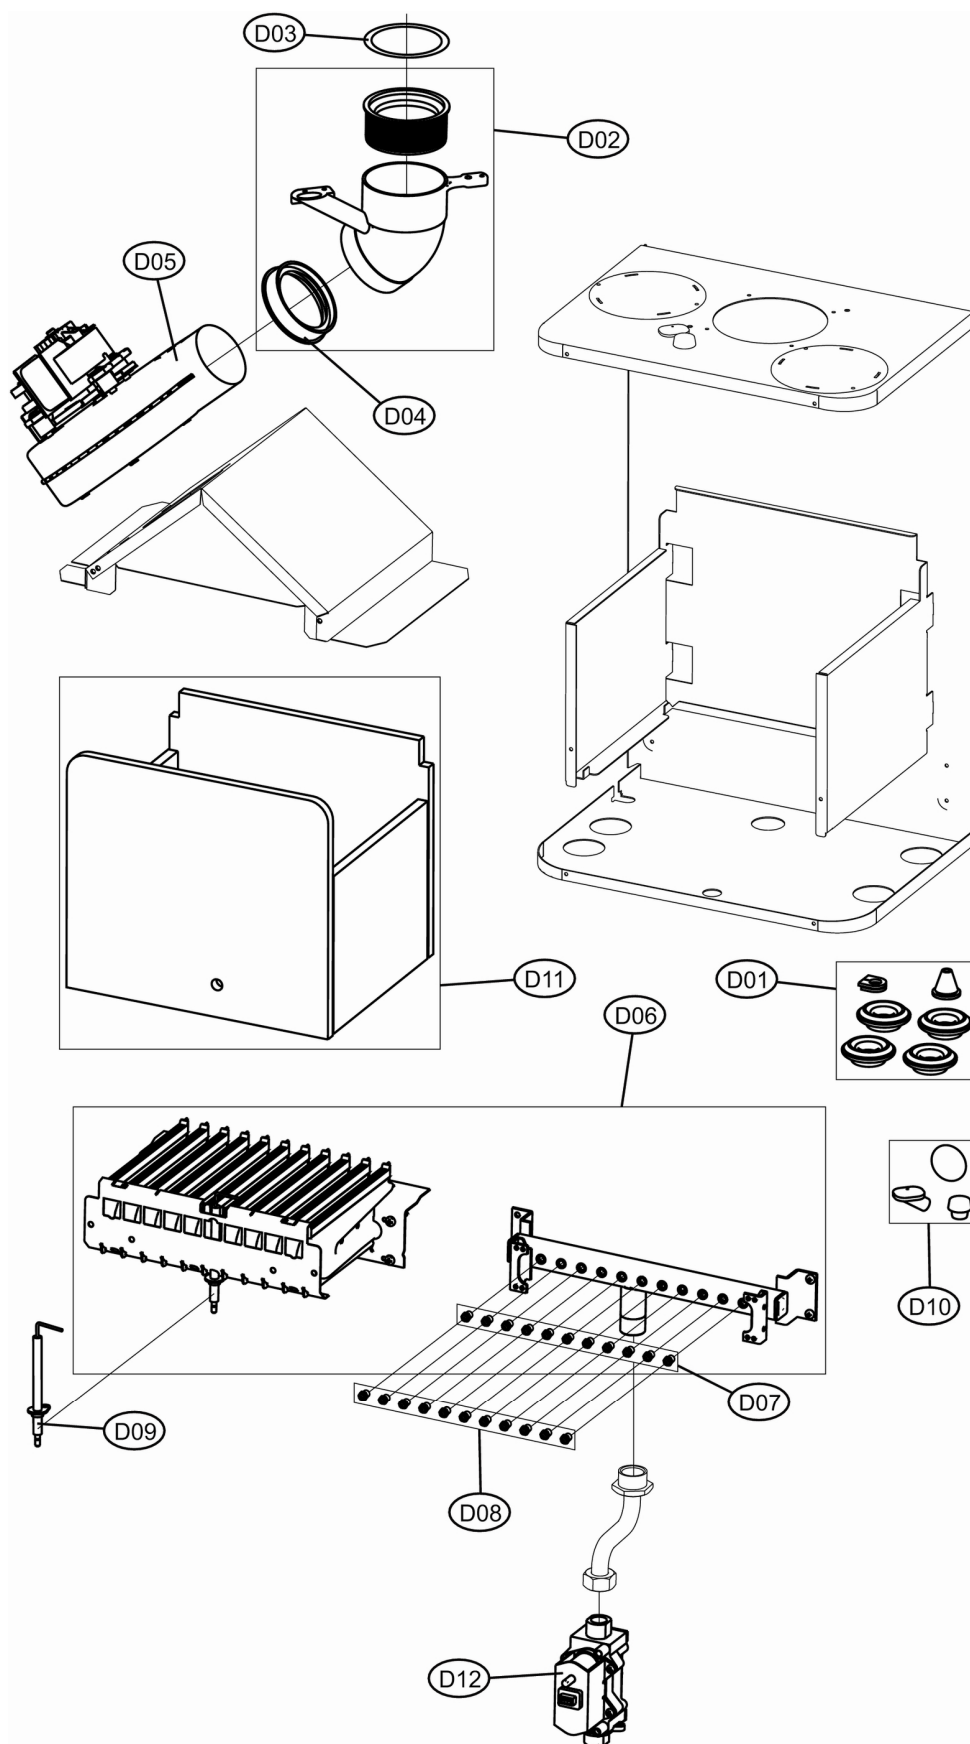

TAURA D 24 MCS

Lista Pezzi / Spare Parts / Ersatzsteile / List Onderdelen
Liste Pieces Detaches / Lista Piezas De Repuesto

TAURA D 24 MCS

LISTA PEZZI

POS.	CODICE	DESC.	QT.
A01	39844270	KIT MANTELLO "LAM"(3110N370)	1.000
B01	39841331	KIT CENTRAL.ABM01 (38325441)	1.000
B02	39844280	KIT MASCHER.ABM01 LEJ(35015130)	1.000
B03	39820080	KIT IDROMETRO (36402191)	1.000
B04	39841280	KIT CAVI CABL. (38325341)	1.000
B05	39841300	KIT CAVO MONO EL. (38325341)	1.000
C01	39838050	KIT GUARNIZIONI CALD. Fm.D9F	1.000
C02	39840380	KIT 10 MOLLE SC. D14(34300930)	1.000
C03	39837700	KIT 20 GUARN.OR 13,5 (35103070)	1.000
C04	39840260	KIT 10 MOLLE SC. D18(34300940)	1.000
C05	39837690	KIT 20 GUARN.OR 17,5 (35103080)	1.000
C06	39837660	KIT SCAMB.BITERM. (37405340)	1.000
C07	39827800	KIT VASO ESP.7Lt. (36800800)	1.000
C08	39819550	KIT SONDA TEMP. (36200730)	1.000
C09	39810230	KIT SONDA TEMP.SAN. (36200640)	1.000
C10	39818450	KIT POMPA UNIV.15-50 GRND	1.000
C11	39818220	KIT V.ARIA (39404380-39404730)	1.000
C12	39818260	KIT PRESSOST.H2O (39404710)	1.000
C13	39818270	KIT VALV.SIC. (36902760)	1.000
C14	39818551	KIT FLUSSOST.ELTEK (36400711)	1.000
C15	39819560	KIT RUBIN.CARICO (36902140)	1.000
C16	39813230	KIT 5 FILTRI FLUSS. (39402940)	1.000
C17	39818230	KIT 5 VALV.N/R (39404740)	1.000
C18	39813010	KIT 5 REG.PORT.10Lt.(36902080)	1.000
D01	39819680	KIT GUARN.CALD. Sr.ABF7	1.000
D02	39817990	KIT CURVA USC.FUMI (33301610)	1.000
D03	39819460	KIT DIAFR.FUMI Di.43-47	1.000
D04	39843790	KIT GUARN.VENTIL. (35102280)	1.000
D05	39846780	KIT VENTIL. 24Kw D (36602070)	1.000
D06	39819630	KIT BRUC.11R.m. (37608911)	1.000
D07	39819590	KIT 11 UG.135(34009821)+DF.500	1.000
D08	39819600	KIT 11 UG.0,79 gpl (34013300)	1.000
D09	39819430	KIT ELETTRODO ACC. (36702890)	1.000
D10	39820480	KIT SPIA (35102690-35102350)	1.000
D11	39819610	KIT ISOL.CAM.COMB.Sr.ABC4-ABF4	1.000
D12	39841320	KIT VALV.GAS SGV (36803260)	1.000