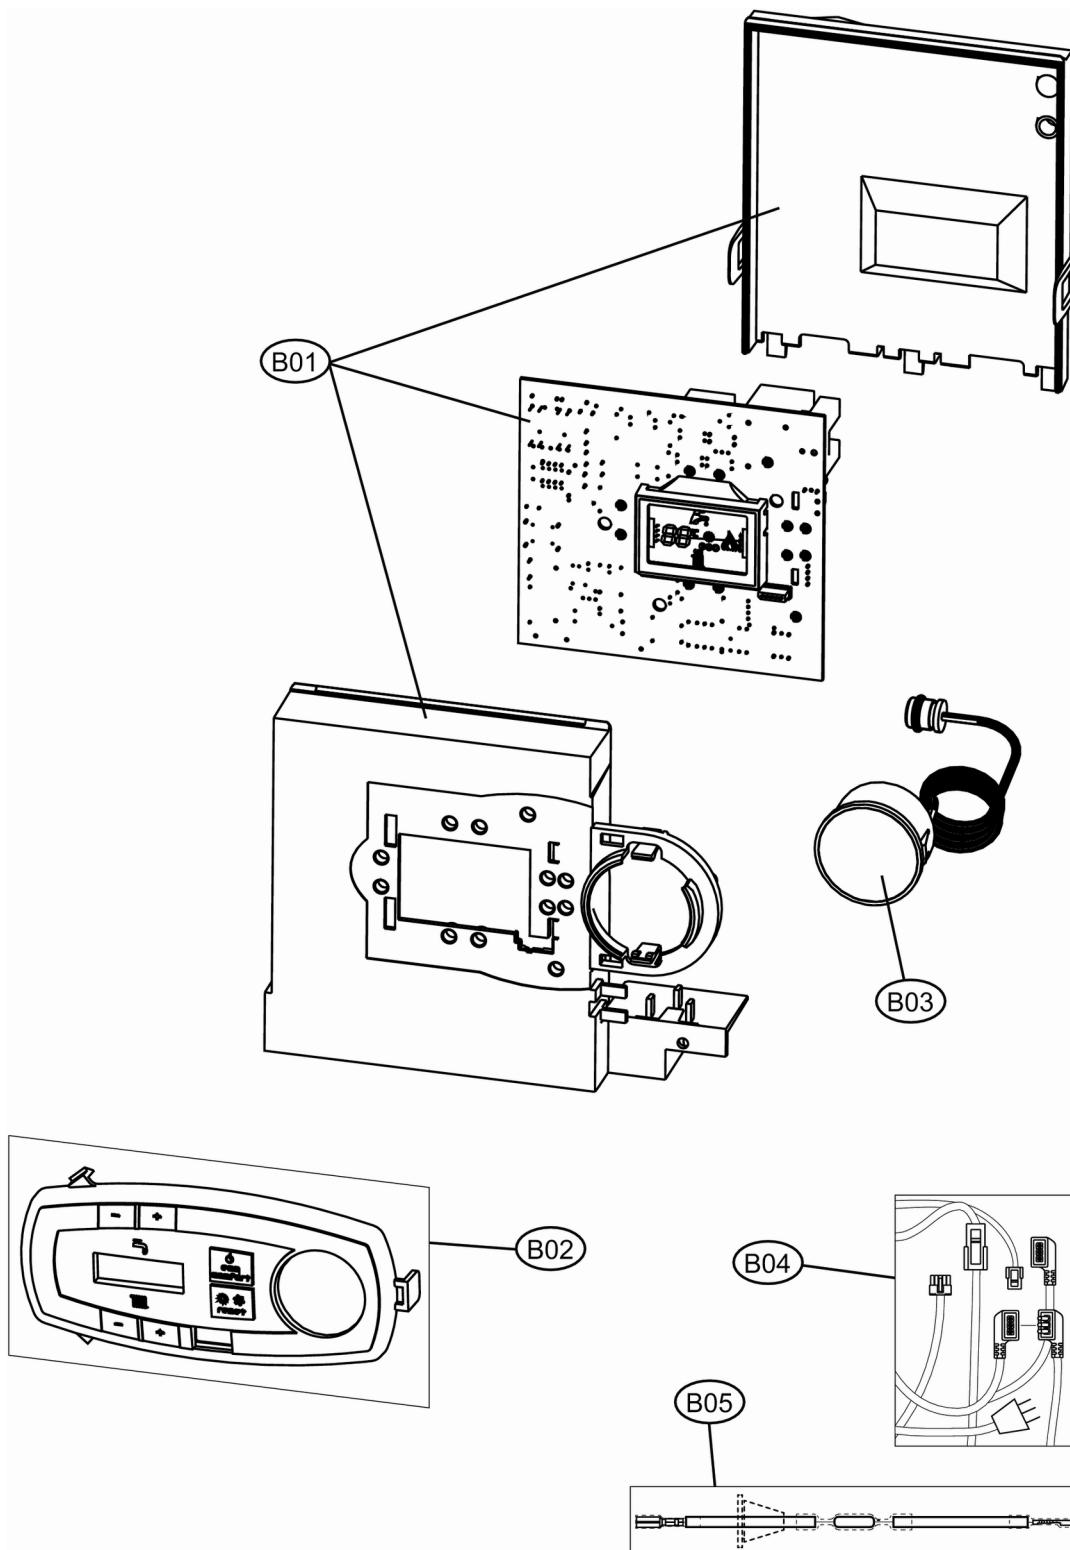

Lamborghini
CALORECLIMA

Lista Pezzi / Spare Parts / Ersatzteile / List Onderdelen
Liste Pieces Detaches / Lista Piezas De Repuesto

TAURA D 24 MCS