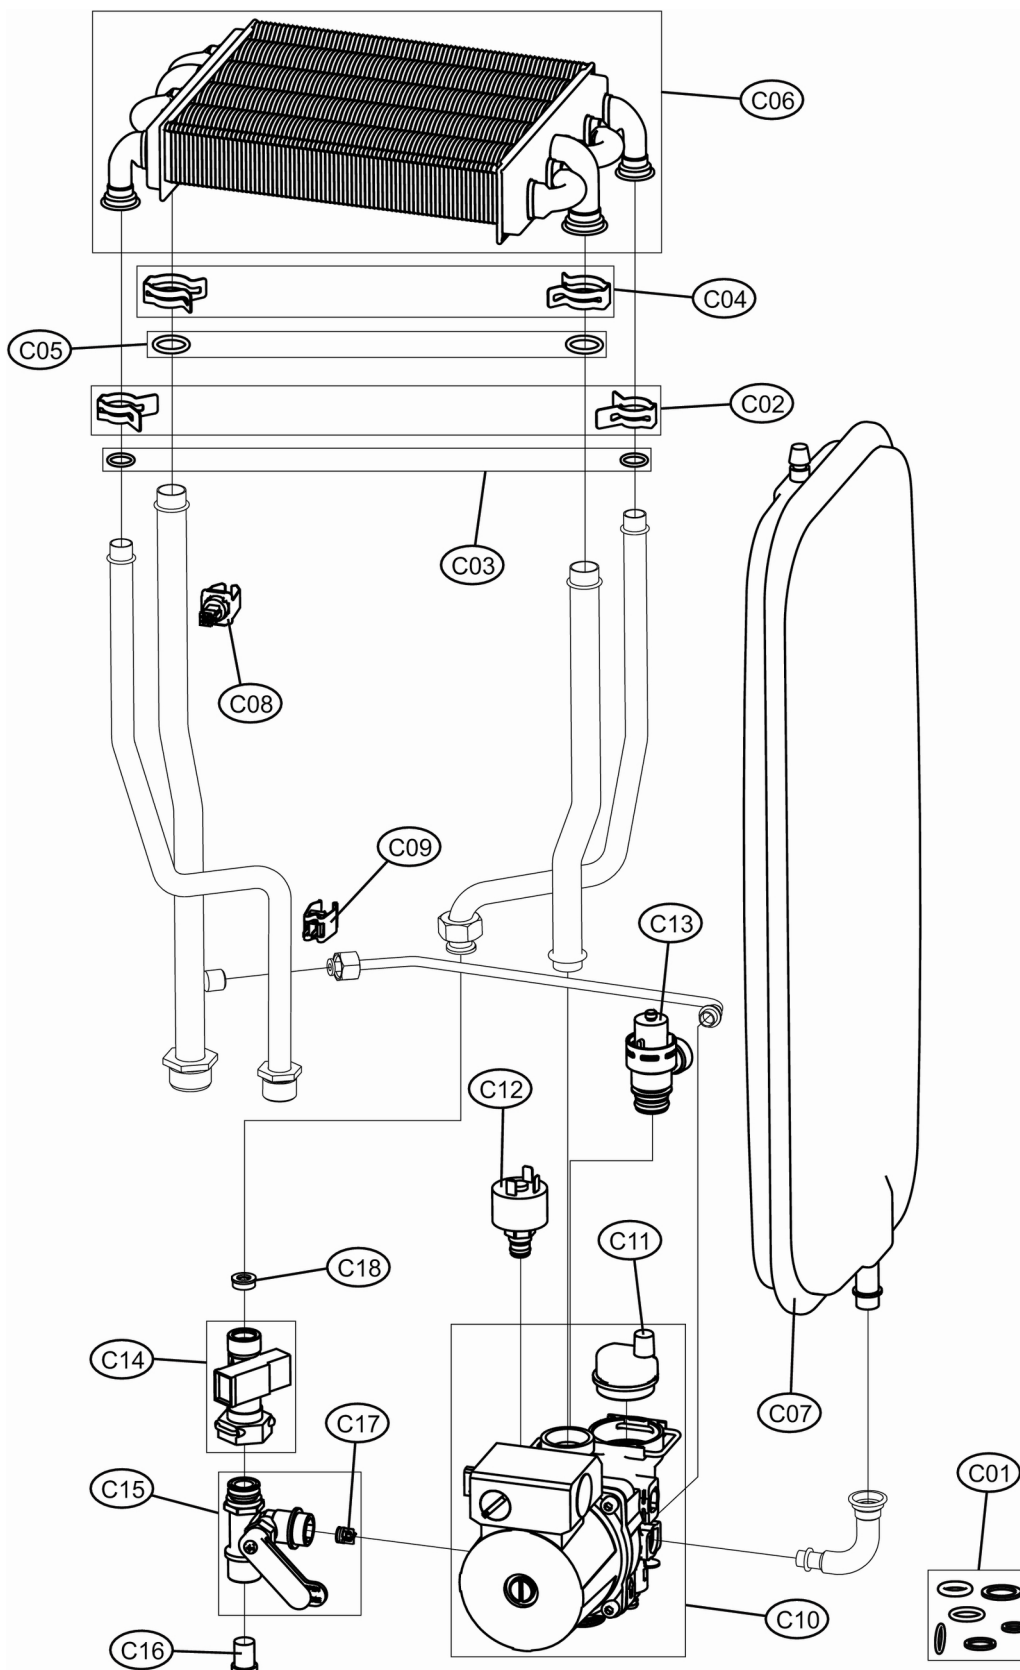

Lamborghini
CALORECLIMA

Lista Pezzi / Spare Parts / Ersatzteile / List Onderdelen
Liste Pieces Detaches / Lista Piezas De Repuesto

TAURA D 24 MCS