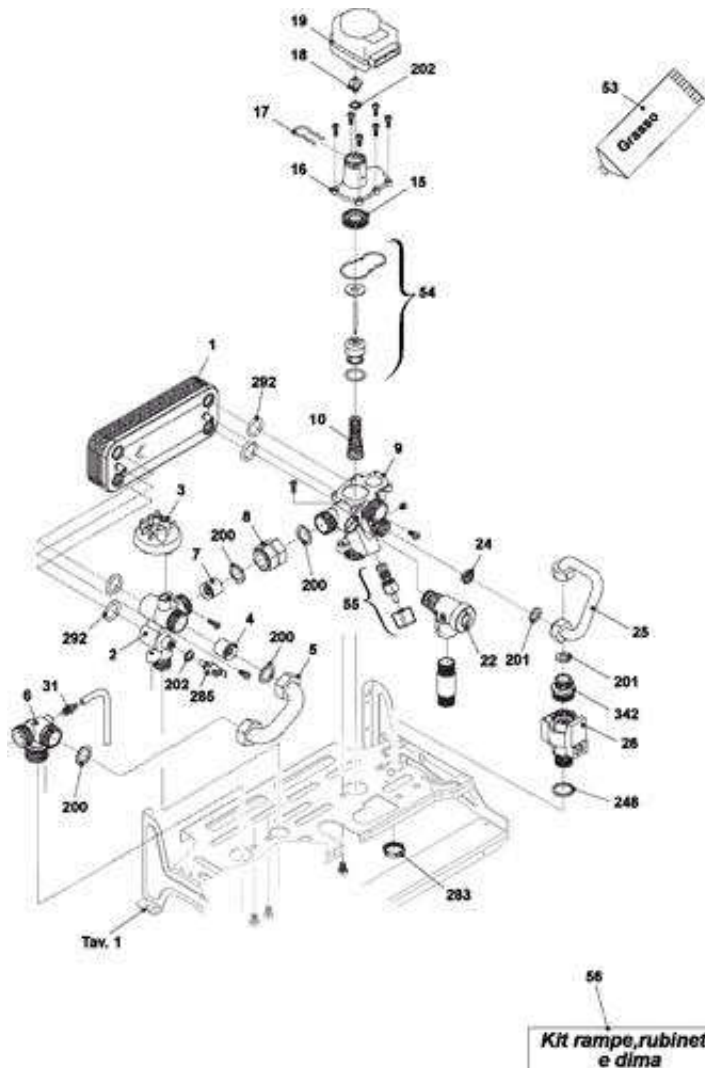

4245601 - Nuova Piùspazio 26 KIS 3S

Tav. 2

Gruppo rampe, gruppo distribut. scamb. primario

Posizione	idComponente	Descrizione	Nota	Matricola
1	4364201	Scambiatore ad innesto		
1	4364201	Scambiatore ad innesto		
1	4364201	Scambiatore ad innesto		
1	4364201	Scambiatore ad innesto		
1	4364201	Scambiatore ad innesto		
2	4364734	Raccordo		
2	4364734	Raccordo		
2	4364734	Raccordo		
2	4364734	Raccordo		
2	4364734	Raccordo		
3	4366076	Pressostato acqua		
3	4366076	Pressostato acqua		
3	4366076	Pressostato acqua		
3	4366076	Pressostato acqua		
3	4366076	Pressostato acqua		
4	4364733	Valvola ritegno		
4	4364733	Valvola ritegno		
4	4364733	Valvola ritegno		
4	4364733	Valvola ritegno		
4	4364733	Valvola ritegno