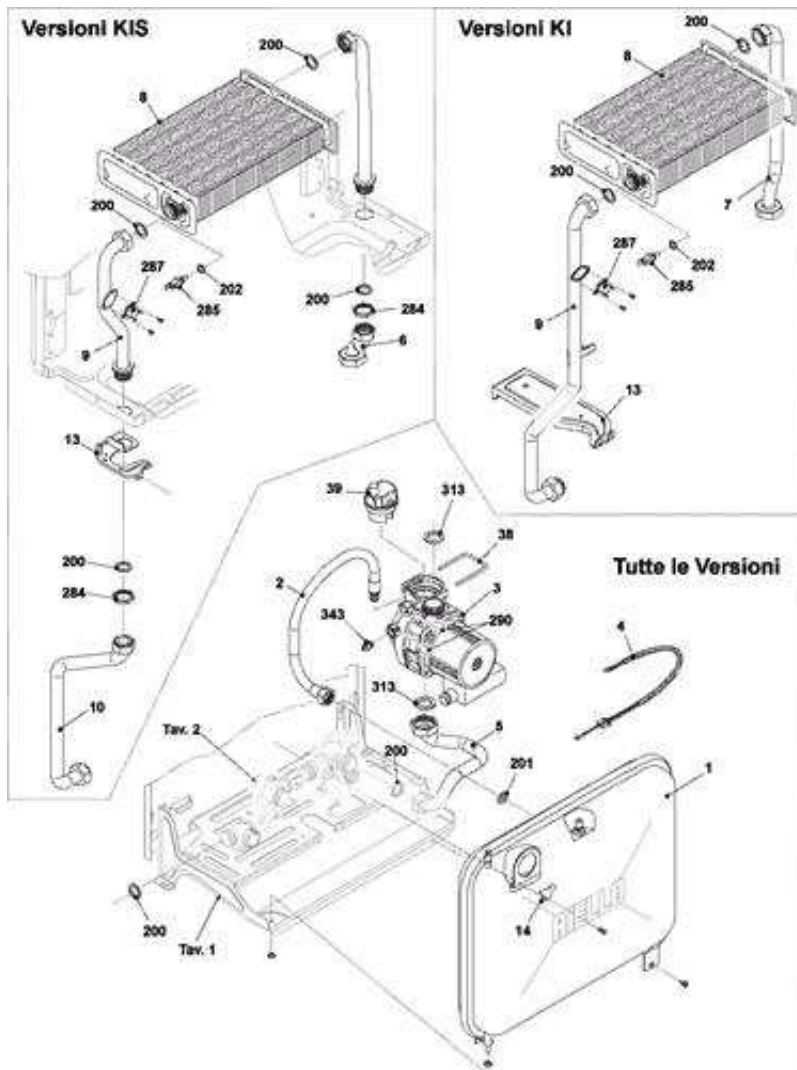

4245601 - Nuova Piùspazio 26 KIS 3S

Tav. 3

Posizione	idComponente	Descrizione	Nota	Matricola
1	4364689	Vaso espansione		
1	4364689	Vaso espansione		
1	4364689	Vaso espansione		
1	4364689	Vaso espansione		
1	4364689	Vaso espansione		
2	4364717	Rampa flessibile vaso espansione		
2	4364717	Rampa flessibile vaso espansione		
2	4364717	Rampa flessibile vaso espansione		
2	4364717	Rampa flessibile vaso espansione		
2	4364717	Rampa flessibile vaso espansione		
3	4365162	Circolatore		
3	4365162	Circolatore		
3	4365162	Circolatore		
3	4365162	Circolatore		
3	4365162	Circolatore		
4	4364725	Cablaggio pompa		
4	4364725	Cablaggio pompa		
4	4364725	Cablaggio pompa		
4	4364725	Cablaggio pompa		
4	4364725	Cablaggio pompa		
5	4365163	Rampa