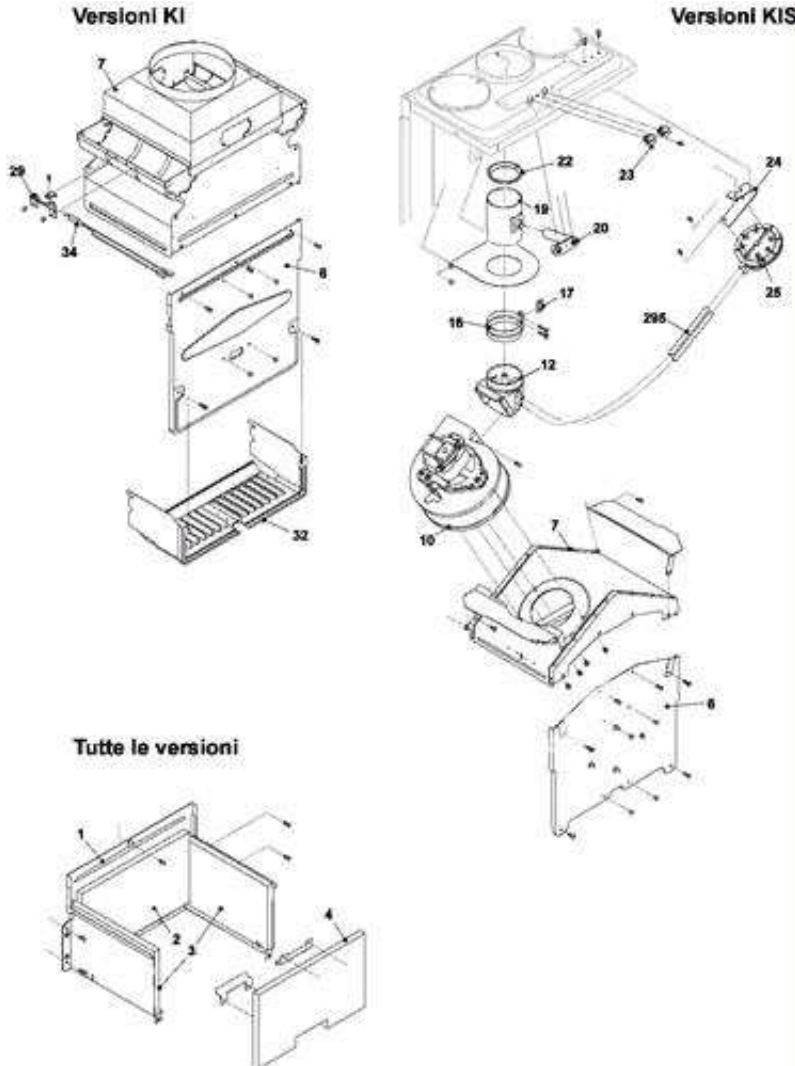

4245601 - Nuova Piùspazio 26 KIS 3S

Tav. 5

Combustion Chamber Components - Flue Drain

Posizione	idComponente	Descrizione	NotaMatricola
1	4364747	Assieme camera combustione	
1	4364747	Assieme camera combustione	
1	4364747	Assieme camera combustione	
1	4364747	Assieme camera combustione	
1	4364747	Assieme camera combustione	
2	4363610	Isolante	
2	4363610	Isolante	
2	4363610	Isolante	
2	4363610	Isolante	
2	4363610	Isolante	
3	4363572	Isolamento paratie laterali	
3	4363572	Isolamento paratie laterali	
3	4363572	Isolamento paratie laterali	
3	4363572	Isolamento paratie laterali	
3	4363572	Isolamento paratie laterali	
4	4363573	Pannello isolante	
4	4363573	Pannello isolante	
4	4363573	Pannello isolante	
4	4363573	Pannello isolante	
4	4363573	Pannello isolante