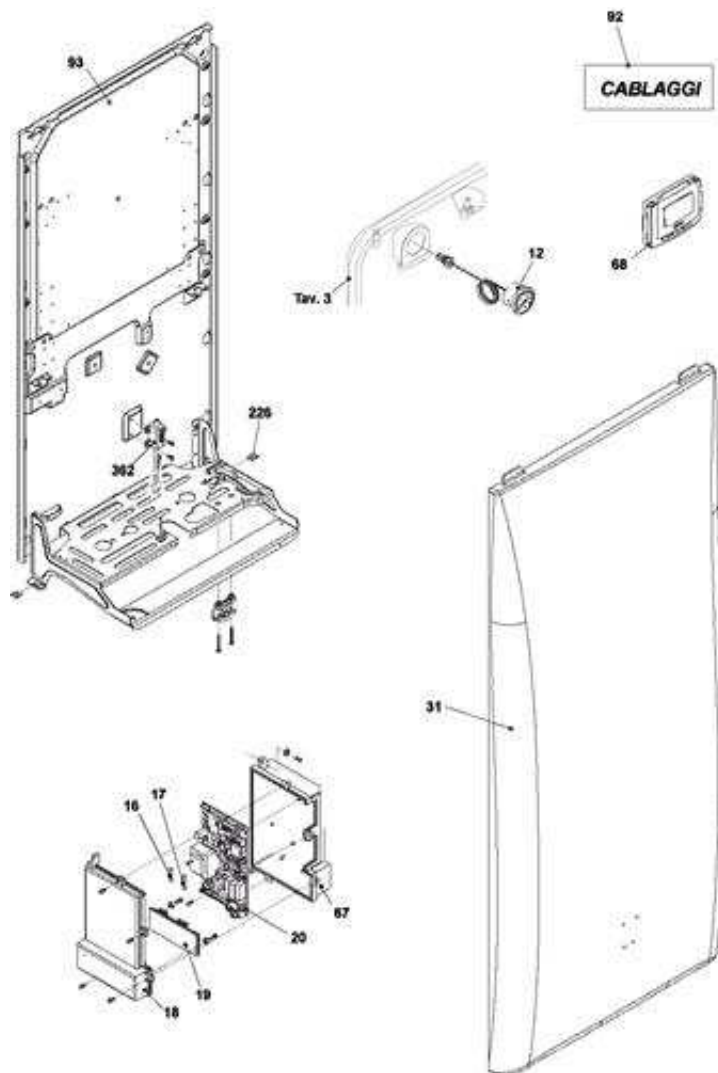

4245601 - Nuova Piùspazio 26 KIS 3S**Tav. 1**

Posizione	idComponente	Descrizione	Nota	Matricola
12	4364478	Idrometro		
12	4364478	Idrometro		
12	4364478	Idrometro		
12	4364478	Idrometro		
12	4364478	Idrometro		
16	4364688	Fusibile 2A		
16	4364688	Fusibile 2A		
16	4364688	Fusibile 2A		
16	4364688	Fusibile 2A		
16	4364688	Fusibile 2A		
17	4364683	Fusibile 100 A		
17	4364683	Fusibile 100 A		
17	4364683	Fusibile 100 A		
17	4364683	Fusibile 100 A		
17	4364683	Fusibile 100 A		
18	4364684	Coperchio alimentatore		
18	4364684	Coperchio alimentatore		
18	4364684	Coperchio alimentatore		
18	4364684	Coperchio alimentatore		
18	4364684	Coperchio alimentatore		
19	4365185	Modulo accensione controllo fiamma		