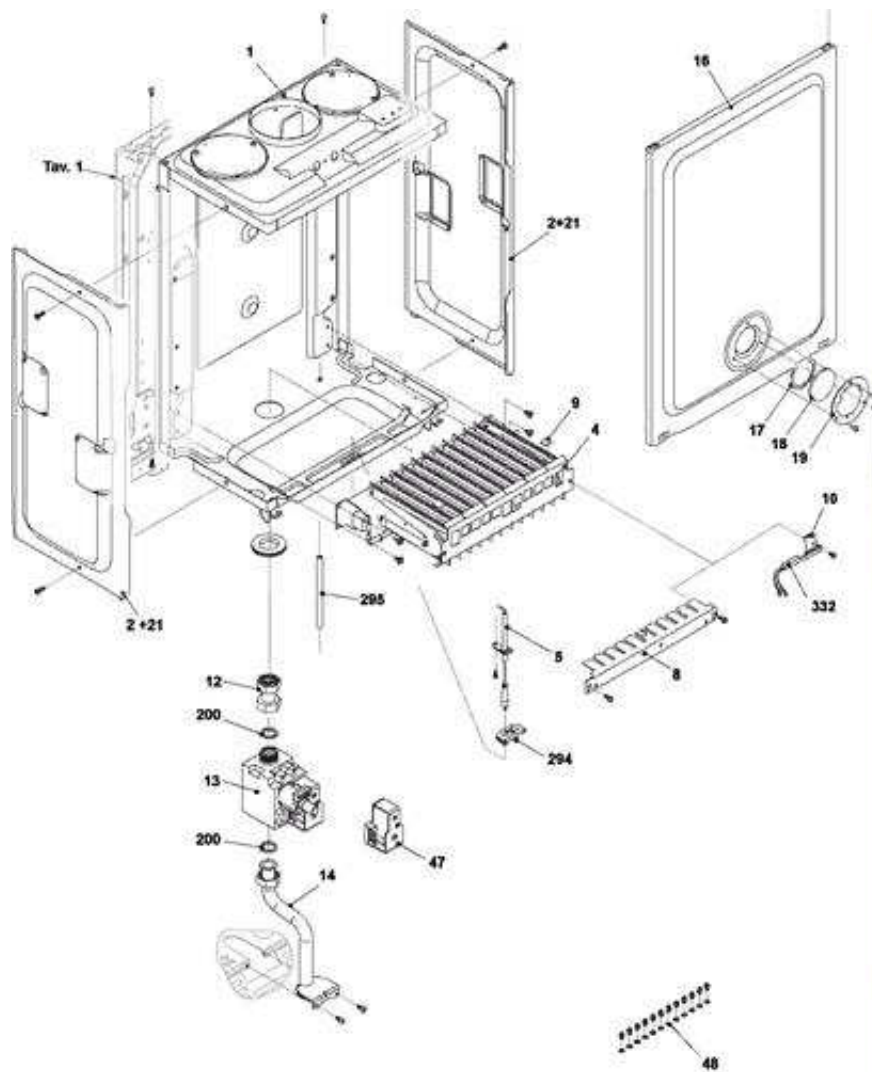

4245601 - Nuova Piùspazio 26 KIS 3S

Tav. 4

Posizione	idComponente	Descrizione	Nota	Matricola
1	4365361	Fondo scatola aria		
1	4365361	Fondo scatola aria		
1	4365361	Fondo scatola aria		
1	4365361	Fondo scatola aria		
1	4365361	Fondo scatola aria		
2	4364766	Fianco scatola aria con guarnizione		
2	4364766	Fianco scatola aria con guarnizione		
2	4364766	Fianco scatola aria con guarnizione		
2	4364766	Fianco scatola aria con guarnizione		
2	4364766	Fianco scatola aria con guarnizione		
4	4365511	Bruciatore MTN		
4	4365511	Bruciatore MTN		
4	4365511	Bruciatore MTN		
4	4365511	Bruciatore MTN		
4	4365511	Bruciatore MTN		
5	4365701	Candela acc.-rilevazione		
5	4365701	Candela acc.-rilevazione		
5	4365701	Candela acc.-rilevazione		
5	4365701	Candela acc.-rilevazione		
5	4365701	Candela acc.-rilevazione		
9	4363992	Piastrina