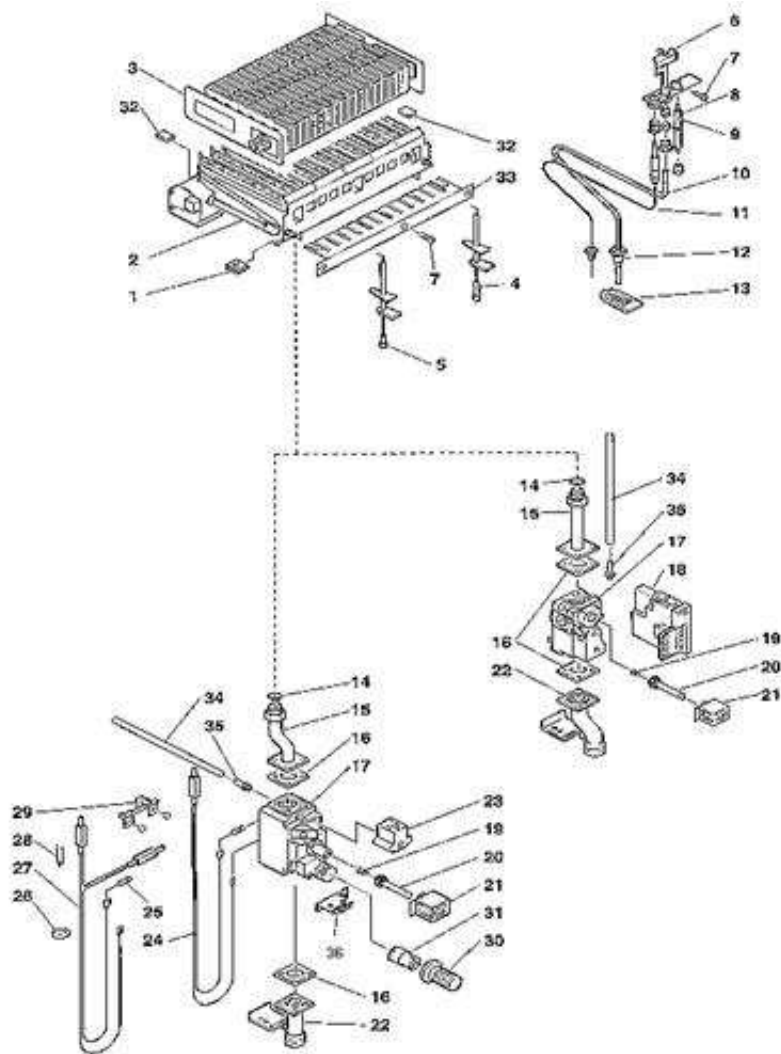

4262321 - RESIDENCE 24 KIF

Tav. 2

Grupo combustión

Posizione	idComponente	Descrizione	Nota	Matricola
1	4363428	Molletta		
2	4364534	Bruciatore	Worgas	
2	4363604	Bruciatore MTN	Polidoro	
3	4363533	Scambiatore		
4	4364253	Candela	Polidoro	
4	4364599	Candela rilevazione	Worgas	
5	4364543	Candela	Worgas	
5	4364254	Candela	Polidoro	
14	4363398	Guarnizione		
15	4364252	Tubo Polidoro		
15	4364602	Tubo Worgas	Worgas	
16	4363589	Guarnizione sugherogomma		
17	4364236	Valvola gas		
18	4364237	Apparecchiatura		
19	4363477	Molla MTN		
20	4363989	Canotto		
21	4363990	Bobina e molla		
22	4364238	Attacco