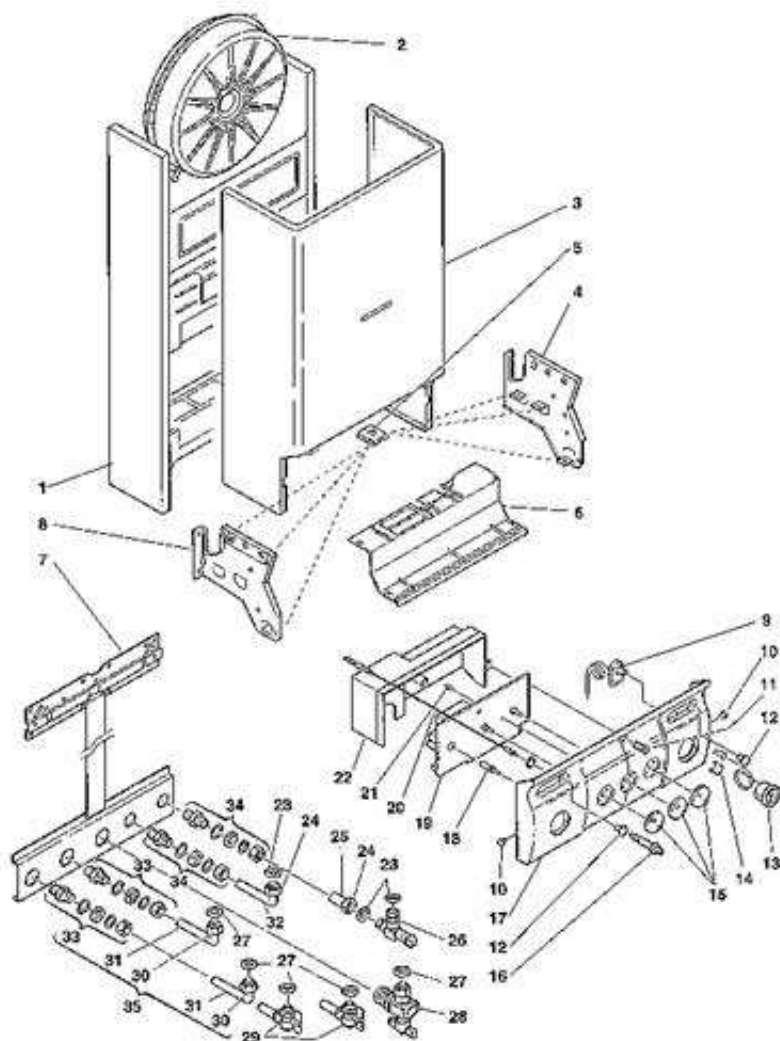

**4262321 - RESIDENCE 24 KIF****Tav. 1****Gruppo mantello**

Posizione	idComponente	Descrizione	Nota	Matricola
1	4364328	Telaio		
2	4363837	Vaso espansione 8 Lt.		
3	4364423	Pannello		
4	4364218	Staffa		
5	4363594	Molletta		
6	4364219	Griglia		
7	4363758	Dima		
8	4364217	Staffa		
10	4363524	Perno		
11	4364230	Pulsante		
12	4363850	Tappo		
13	4364348	Termoidrometro		
14	4363416	Clip		
15	4364419	Manopola		
17	4364418	Pannello portastrumenti		
18	4364225	Prolunga		
19	4364223	Pannello elettrico		
22	4364220	Protezione		
23	4363391	Guarnizione		
24	4363598	Raccordo		

25	4363349	Rampa entrata sanitario	
26	4363762	Rubinetto sanitario	
27	4363389	Guarnizione	
28	4363851	Rubinetto gas	
29	4363911	Kit rubinetti riscaldamento c.filtro	
30	4365069	Dado da 3/4	
31	4364891	Rampa mandata riscaldamento	
32	4364890	Rampa sanitario	
33	4365615	Raccordo 3/4"	
34	4365614	Raccordo 1/2	
35	4364322	Kit rampe	
99	4363921	Kit termostato	
99	4050009	Trasformatore	
99	4364420	Kit connettori	