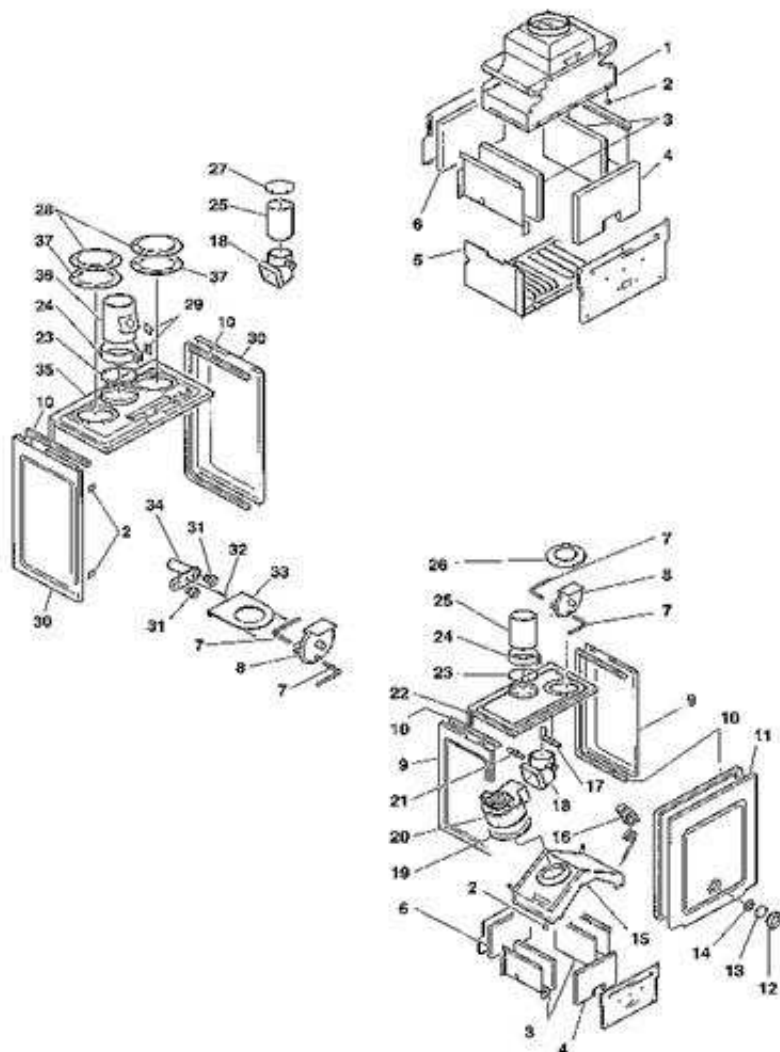

4262321 - RESIDENCE 24 KIF

Tav. 3

Combustion Chamber Components

Posizione	idComponente	Descrizione	Nota	Matricola
2	4363554	Clip		
3	4363572	Isolamento paratie laterali		
4	4363573	Pannello isolante		
4	4363574	Pannello isolante		
5	4363955	Carena		
5	4364454	Carena		
6	4363610	Isolante		
6	4363611	Isolante		
7	4363829	Tubetto		
8	4364416	Kit pressostato		
15	4364415	Cappa fumi		
16	4363569	Termostato		
17	4363830	Presenza pressione		
18	4363957	Raccordo		
19	4363559	Guarnizione		
20	4363730	Ventilatore		
21	4363831	Presenza depressione		
25	4364451	Tubo		
25	4363823	Tubo		
26	4363825	Coperchio pressostato