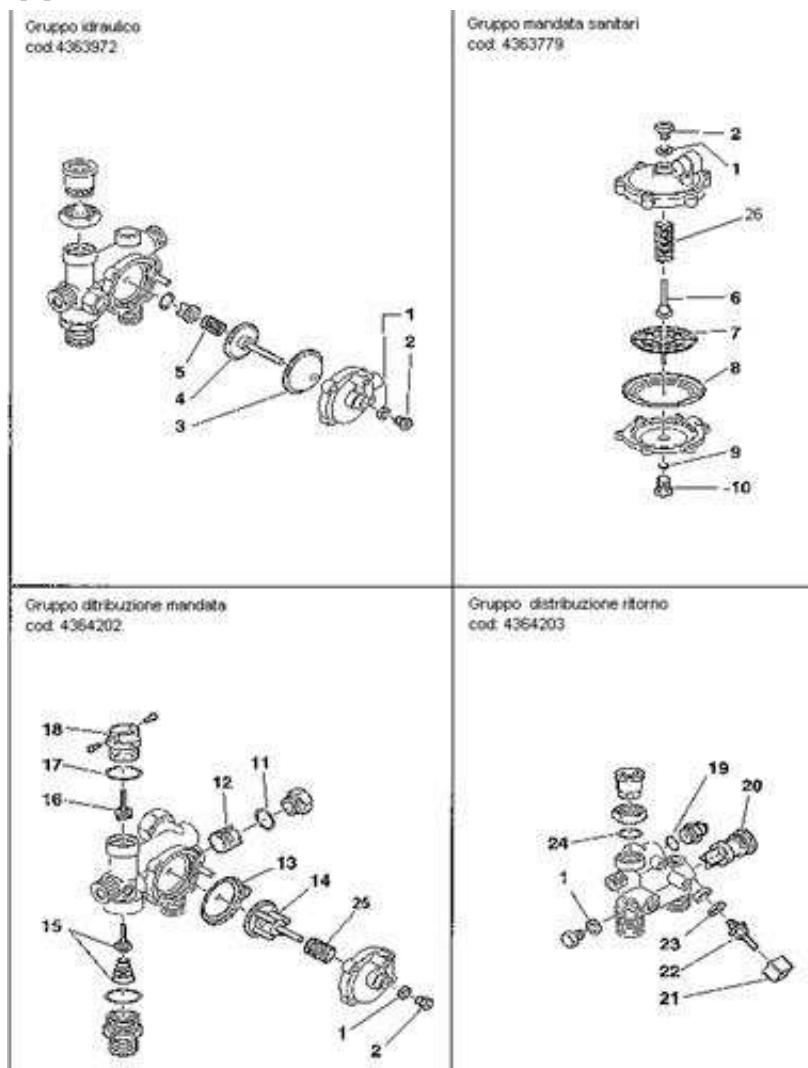

4262421 - RESIDENCE 28 KI

Tav. 5

Gruppi distribuzione mandata/ritorno

Posizione	idComponente	Descrizione	Nota	Matricola
1	4363394	Guarnizione		
1	4363394	Guarnizione		
2	4363931	Raccordo		
2	4363931	Raccordo		
6	4363936	Piattello SP.M		
6	4363936	Piattello SP.M		
7	4363937	Piattello		
7	4363937	Piattello		
8	4363938	Membrana sanitario		
8	4363938	Membrana sanitario		
9	4363939	Anello tenuta		
9	4363939	Anello tenuta		
10	4363940	Raccordo		
10	4363940	Raccordo		
11	4364242	Anello tenuta		
11	4364242	Anello tenuta		
12	4364243	Valvola clapet		
12	4364243	Valvola clapet		
13	4363982	Membrana		
13	4363982	Membrana