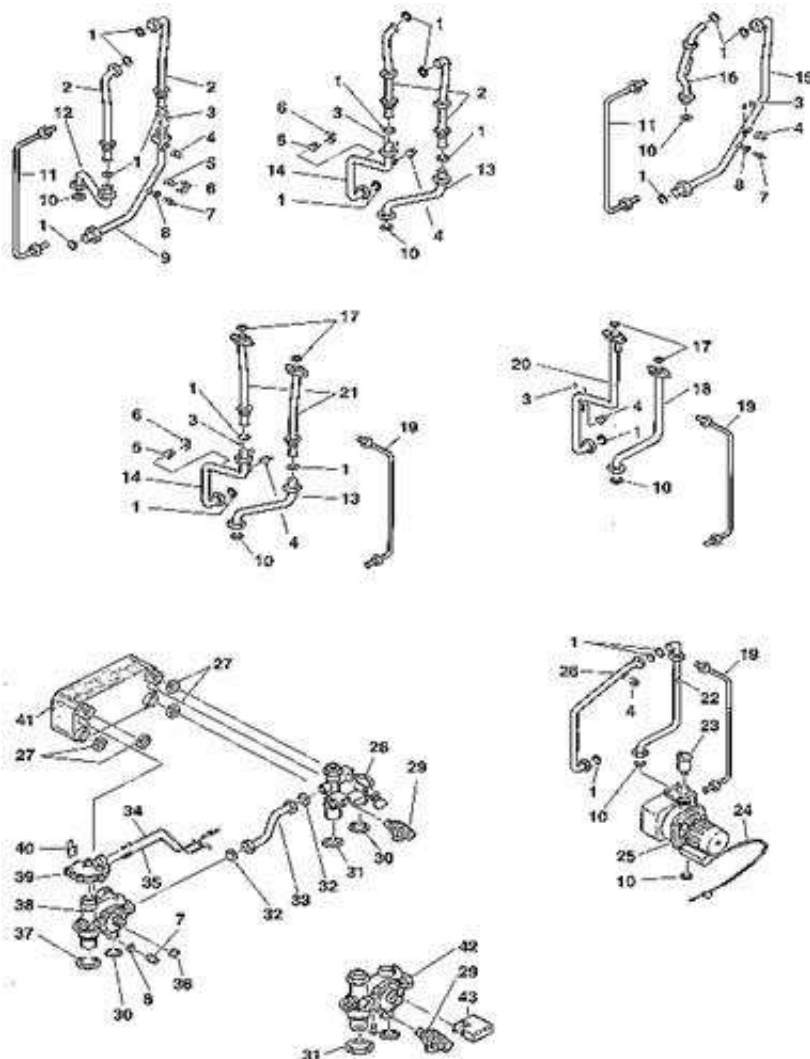

11	4364230	Pulsante	
11	4364230	Pulsante	
12	4363850	Tappo	
12	4363850	Tappo	
13	4364348	Termoidrometro	
13	4364348	Termoidrometro	
13	4364228	Idrometro	
13	4364228	Idrometro	
14	4363416	Clip	
14	4363416	Clip	
15	4364419	Manopola	
15	4364419	Manopola	
17	4364418	Pannello portastrumenti	
17	4364418	Pannello portastrumenti	
18	4364225	Prolunga	
18	4364225	Prolunga	
19	4364250	Pannello elettrico	
19	4364250	Pannello elettrico	
22	4364220	Protezione	
22	4364220	Protezione	
23	4363391	Guarnizione	
23	4363391	Guarnizione	
24	4363598	Raccordo	
24	4363598	Raccordo	
25	4363349	Rampa entrata sanitario	
25	4363349	Rampa entrata sanitario	
26	4363762	Rubinetto sanitario	
26	4363762	Rubinetto sanitario	
27	4363389	Guarnizione	
27	4363389	Guarnizione	
28	4363851	Rubinetto gas	
28	4363851	Rubinetto gas	
29	4363911	Kit rubinetti riscaldamento c.filtro	
29	4363911	Kit rubinetti riscaldamento c.filtro	
30	4365069	Dado da 3/4	
30	4365069	Dado da 3/4	
31	4364891	Rampa mandata riscaldamento	
31	4364891	Rampa mandata riscaldamento	
32	4364890	Rampa sanitario	
32	4364890	Rampa sanitario	
33	4365615	Raccordo 3/4"	
33	4365615	Raccordo 3/4"	
34	4365614	Raccordo 1/2	
34	4365614	Raccordo 1/2	
35	4364322	Kit rampe	
35	4364322	Kit rampe	
99	4363921	Kit termostato	
99	4363921	Kit termostato	
99	4050009	Trasformatore	
99	4050009	Trasformatore	
99	4364420	Kit connettori	
99	4364420	Kit connettori	

4262421 - RESIDENCE 28 KI**Tav. 4****Hydraulic Components 1**

Posizione	idComponente	Descrizione	NotaMatricola
1	4363389	Guarnizione	
1	4363389	Guarnizione	
4	4364948	Termostato limite	
4	4364948	Termostato limite	
7	4364240	Sonda NTC rossa	
7	4364240	Sonda NTC rossa	
8	4363394	Guarnizione	
8	4363394	Guarnizione	
10	4363769	Guarnizione	
10	4363769	Guarnizione	
17	4363613	Guarnizione	
17	4363613	Guarnizione	
18	4363856	Tubo	
18	4363856	Tubo	
19	4363852	Tubo	
19	4363852	Tubo	
20	4364371	Rampa	
20	4364371	Rampa	
22	4363854	Tubo	
22	4363854	Tubo	