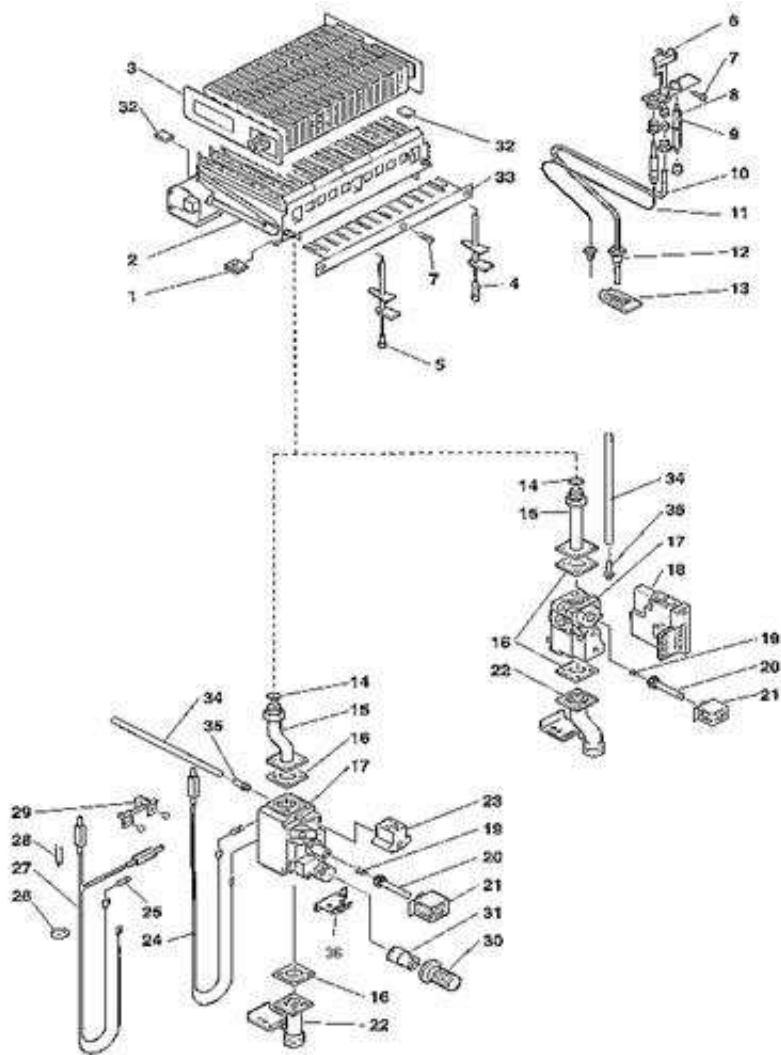

4262421 - RESIDENCE 28 KI

Tav. 2

Gruppo combustione

Posizione	idComponente	Descrizione	Nota	Matricola
1	4363428	Molletta		
1	4363428	Molletta		
2	4364535	Brucciato		
2	4363605	Brucciato MTN		
2	4364535	Brucciato		
2	4363605	Brucciato MTN		
3	4363534	Scambiatore riscaldamento		
3	4363534	Scambiatore riscaldamento		
4	4364599	Candela rilevazione	Worgas	
4	4364599	Candela rilevazione	Worgas	
4	4364253	Candela	Polidoro	
4	4364253	Candela	Polidoro	
5	4364254	Candela	Polidoro	
5	4364543	Candela	Worgas	
5	4364254	Candela	Polidoro	
5	4364543	Candela	Worgas	
15	4364603	Tubo	Worgas	
15	4364603	Tubo	Worgas	
15	4364252	Tubo Polidoro		
15	4364252	Tubo Polidoro