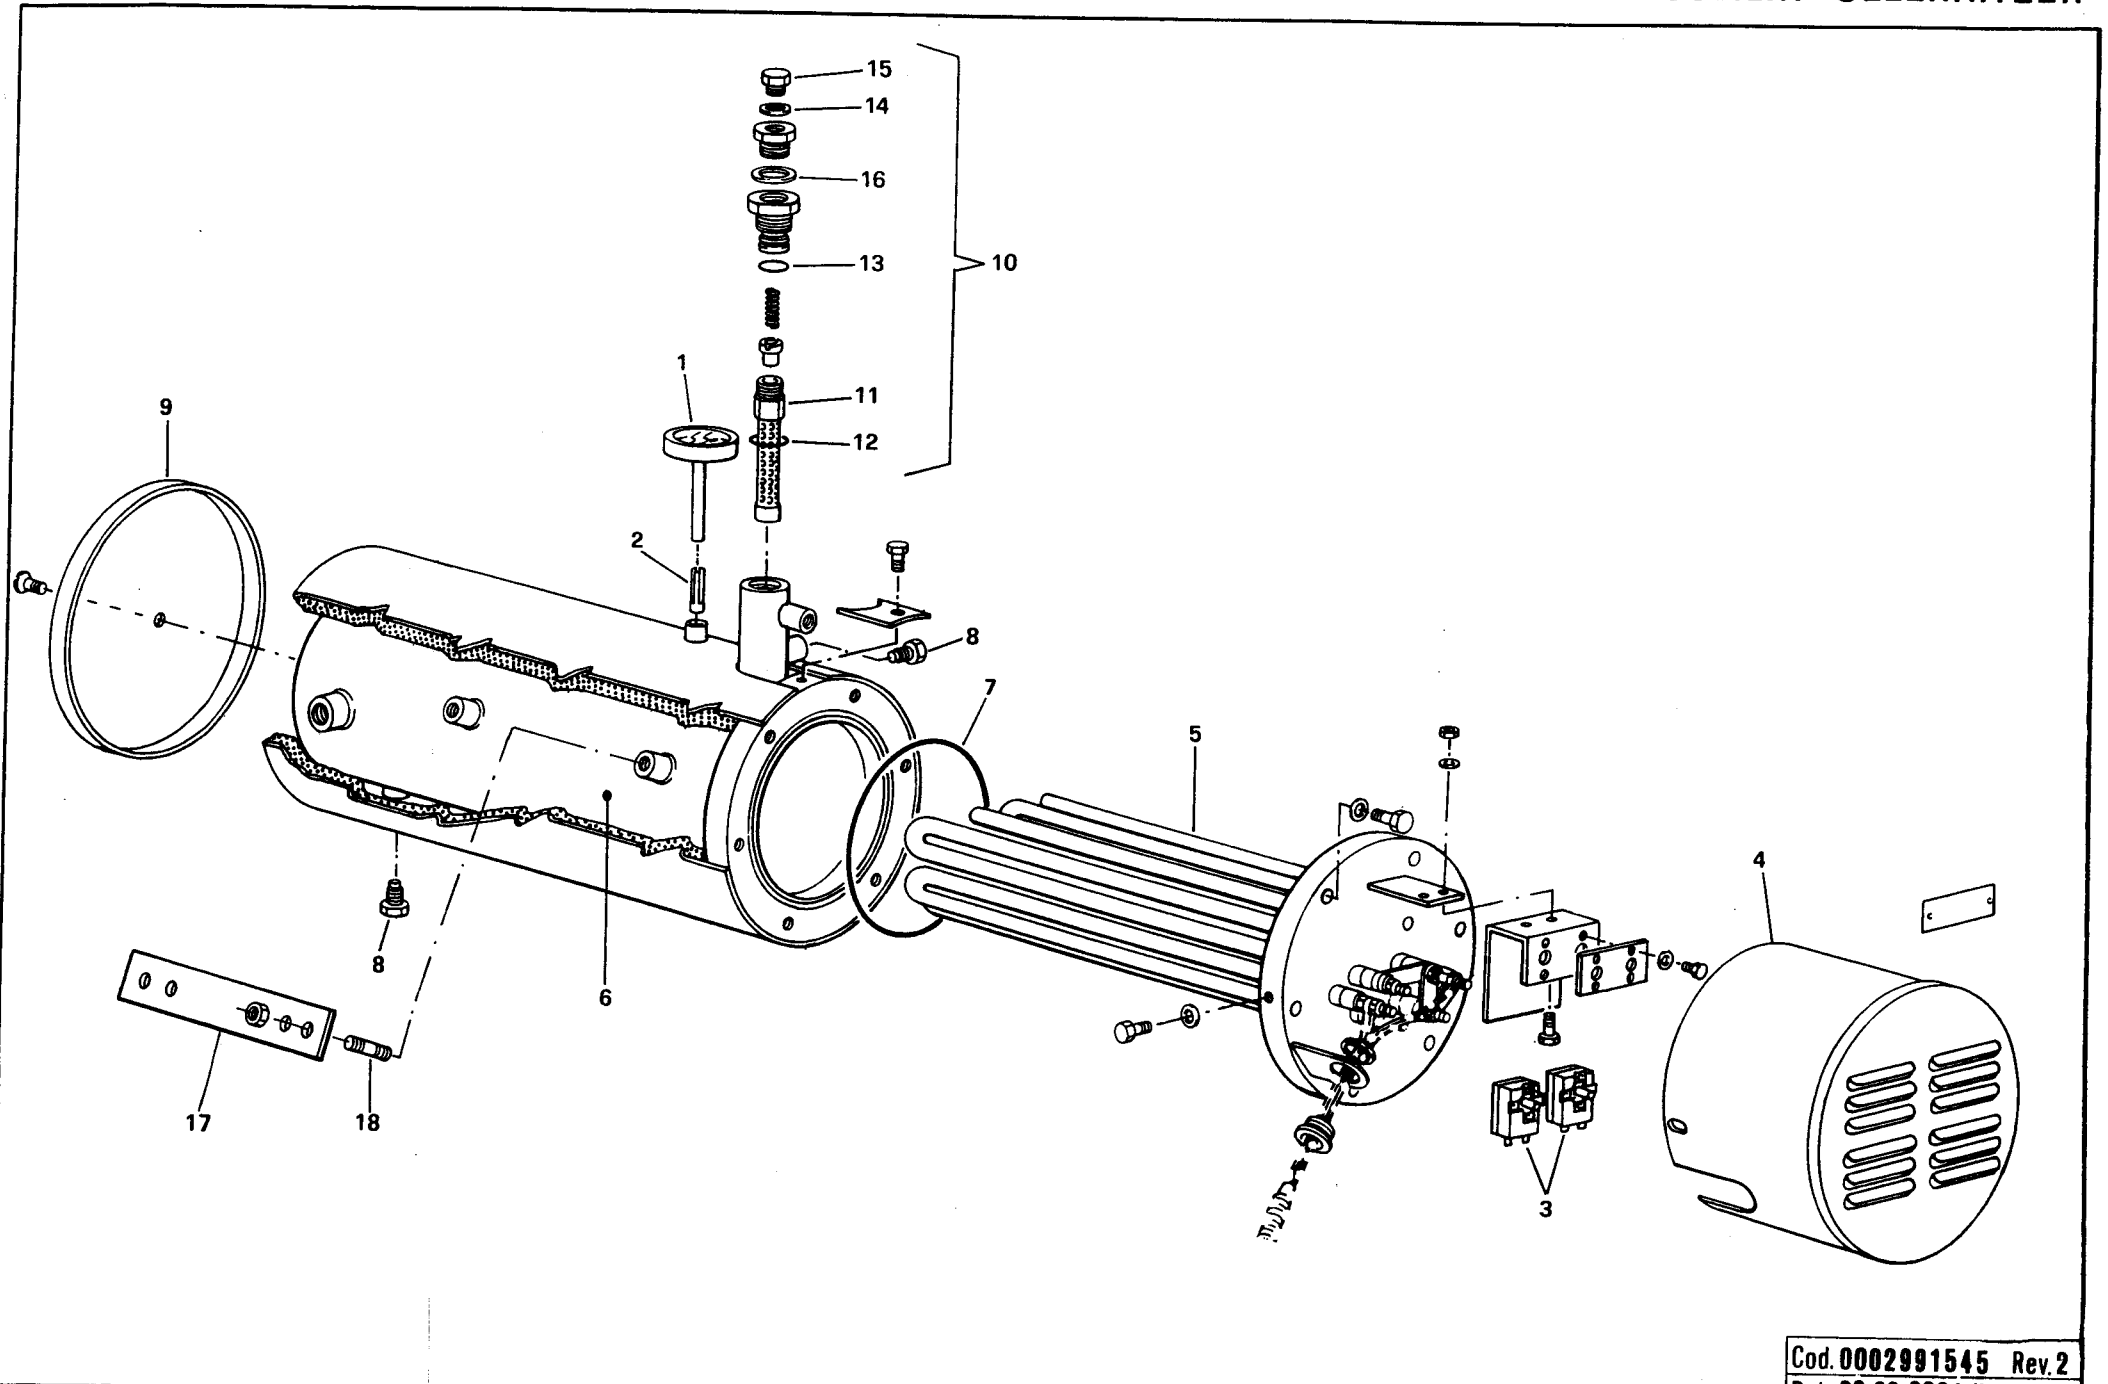

900099 - SERBATOIO PRERISCALDATORE COIBENTATO - ISOLIERT OELERHITZER

Cod. 0002991545 Rev. 2
Data 20-06-2001 dis. Balboni