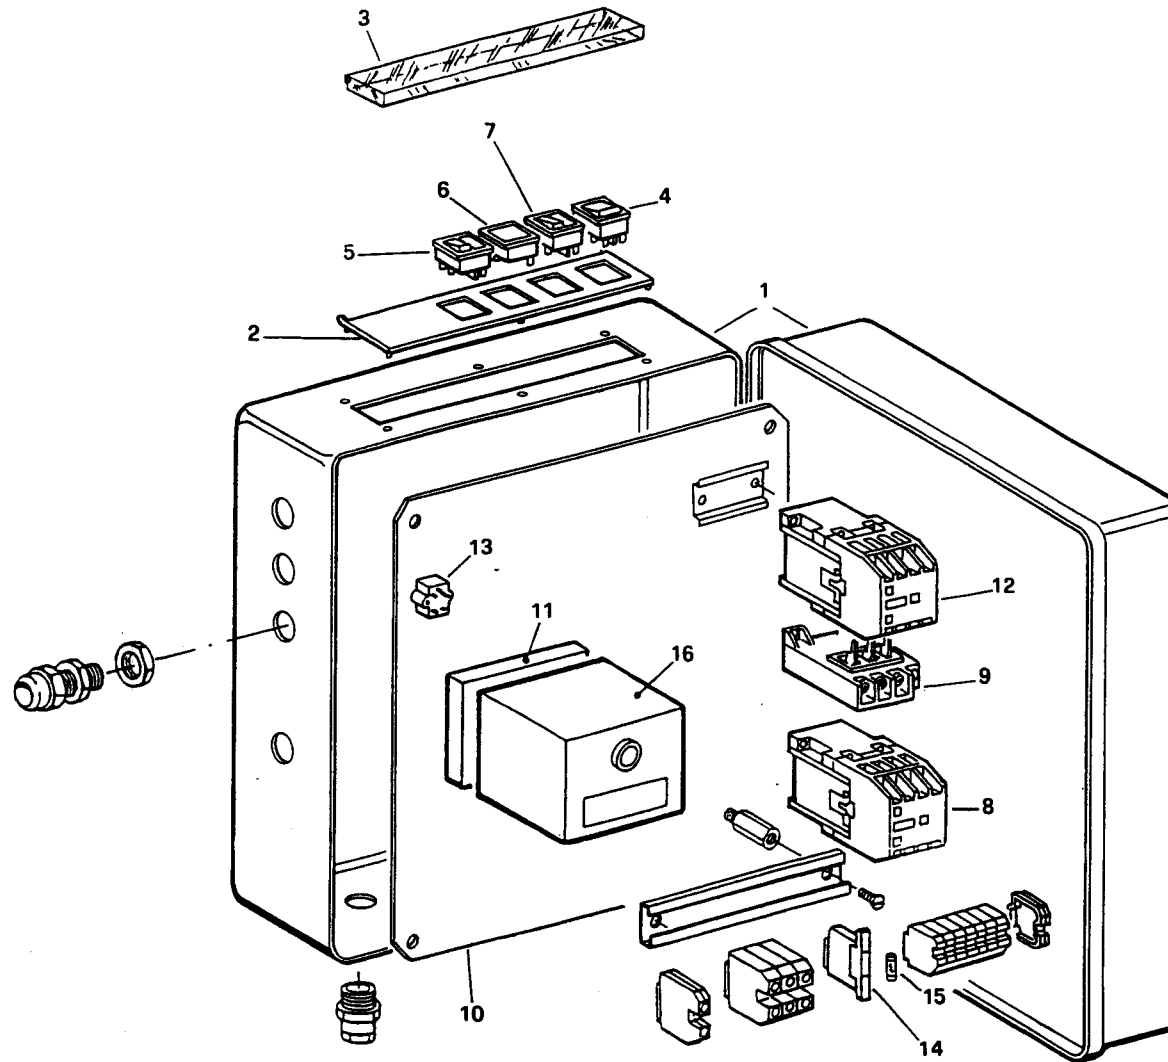

2081010

BT 120 DSN 4T

Rif.	Codice	Descrizione
1	15856	FLANGIA
2	15853	GUARNIZIONE
3	15854	COLLARE
4	18790	PRIGIONIERO
5	41616	DIFFUSORE
6	15875	CANNOTTO
7	18476	NOTTOLINO
8	0011020075	GRUPPO POLVERIZZATORE
9	37925	SOPPORTO
10	28871	DISCO
11	27726	PERNO
12	95464	ANELLO DI TENUTA POMPA
13	34459	STAFFA
14	16933	PARASTRAPPO
15	41617	ELETTRODO
16	41617	ELETTRODO
17	0005060037	SOPPRESSORE
18	30223	CAVO
19	4143	ANELLO
20	4145	VETRINO
21	4146	GUARNIZIONE
22	15994	TRASFORMATORE
23	30864	FOTO
24	31265	FILTRO
25	30103	MOTORE
26	28991	GIUNTO
27	37930	VENTOLA
28	35687	DISTANZIALE
29	15842	ANELLO
30	15944	DISTANZIALE

esploso 0002991667 rev.2

Rif.	Codice	Descrizione
31	28894	GIUNTO
32	5941	GIUNTO
33	16888	PARASTRAPPO
34	R005060061	POMPA
35	54059	STAFFA
36	31380	MOTORINO
37	56091	PERNO
38	56081	FARFALLA
39	54056	BOCCOLA
40	0011020088	TUBO
41	0011020056	TUBO
42	0011020092	TUBO
43	0011020101	TUBO
44	0011020100	TUBO
45	0005080009	ELETTROVALVOLA
46	31168	ELETTROVALVOLA
47	31147	CONNETTORE
48	14314	ATTACCO
49	19319	NIPPLO
50	30796	GOMITO
51	27844	RACCORDO
52	23791	RACCORDO
53	0011020099	RACCORDO
54	23789	RACCORDO
55	31053	RACCORDO
56	23403	RACCORDO
57	19814	RACCORDO
58	19314	TUBO FLESSIBILE
59	18058	TUBO FLESSIBILE
60	95178	GUARNIZIONE

15997 - APPARECCHIATURA - CONTROL PANEL - APPAREILLAGE ELECTRIQUE - SCHALTGERAETE

Cod. 0002991544 Rev. 2
Data 01-08-01 Dis. Balboni D.

TAV. C 181

900099 - SERBATOIO PRERISCALDATORE COIBENTATO - ISOLIERT OELERHITZER