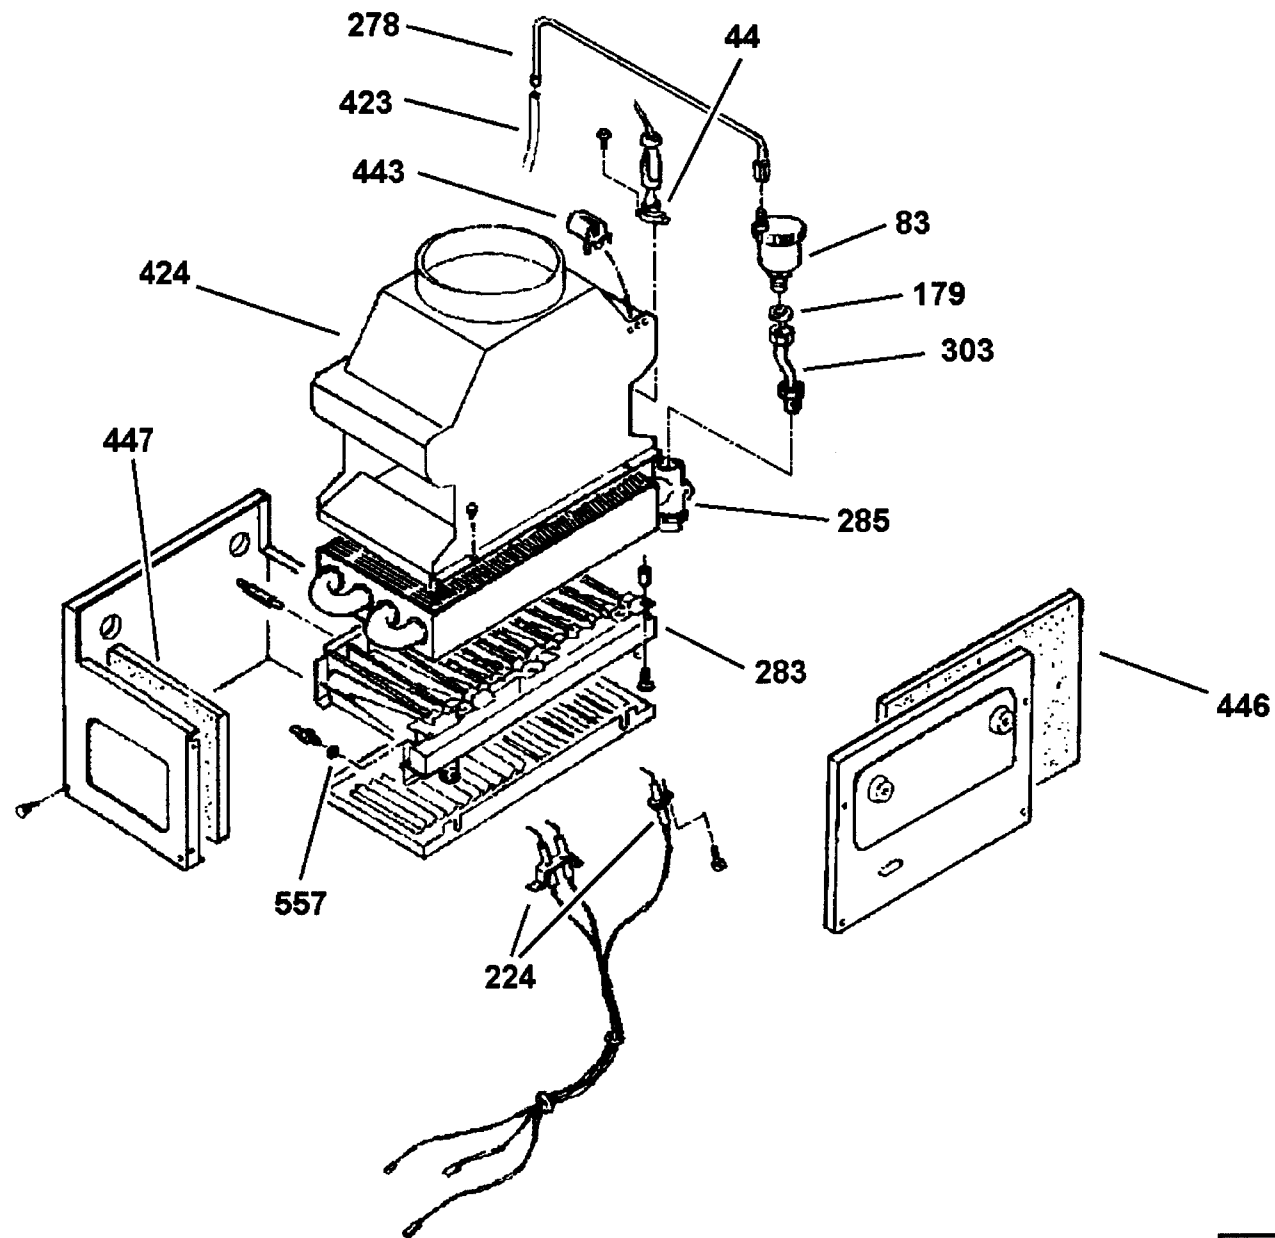

baltur	TAVOLA 106
cod. 0002999106 T02