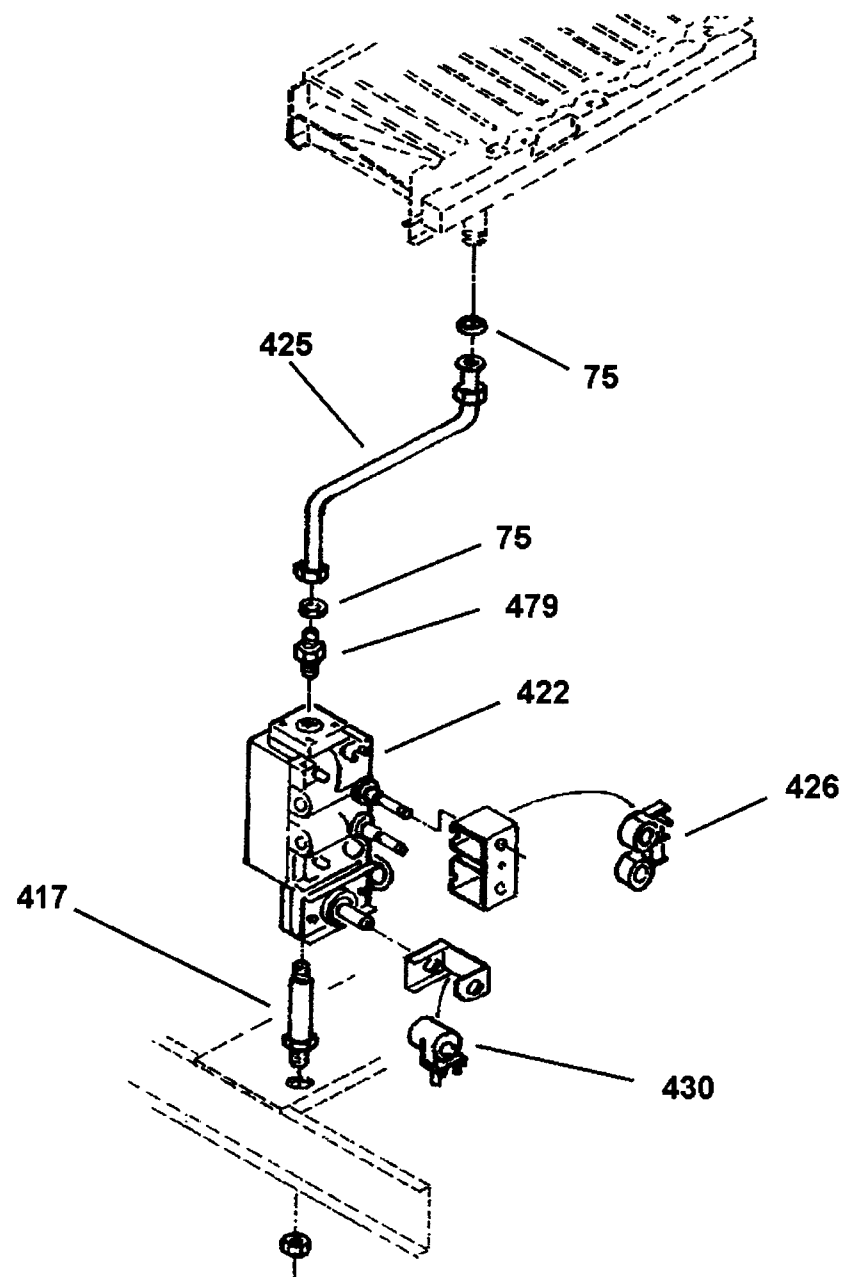

baltur	TAVOLA 217
cod. 0002999217 T02	

8400010

EXO 321 IONO

22-09-2003

Rif.	Codice	Descrizione
44	26163	TERMOSTATO SICUREZZA 110° IONO
75	31433	ROND.LA FASIT 24X16,2X2
79	31435	ROND.LA FASIT 11,3X6,3X2
80	23851	ROND.LA FASIT 14,2X8,2X2
83	26087	VALVOLA SFOGO ARIA AUT. 1/2"
91	26098	VALVOLA DEVIAT. 3VIE 3/4"M
93	95017	MOTORINO X VALVOLA 3VIE
139	26093	VASO ESP.NE LT.8 D.387 3/8"
175	95369	MEMBRANA PRESSOSTATO MIPRERA
176	26340	MOLLA PRESSOSTATO PRECEDENZA
177	95363	MICRO PRESSOSTATO ACQUA CM
179	31434	ROND.LA FASIT 18,5X13X2
180	26109	PRESSOSTATO PRECEDENZA COMPL.
181	95397	PORTA OR PRES.TO PREC. MIPRERA
185	26132	PASSATUBO D14X38 SILICONE
192	26275	FUSIBILE 2A
224	26185	KIT ELETTRODI CA IONO MONOACC
248	26384	GRIGLIA CA92
251	26437	COPERCHIO MORSETTIERA
252	26438	FERMACAVI MORSETTIERA
259	26440	ADATTATORE TERMOSTATO FUMI
260	26392	TERMOSTATO SICUR. FUMI
262	26441	SOPPORTO PULSANTI
263	26394	SELETTORE EST/INV/SPENTO BIP.
269	26443	NOTTOLINO ALUM. SVASATO
270	26424	CORPO VALV.SIC. CALD.3ATE CA92
272	26420	PRESSOSTATO MANCANZA ACQUA 1/4
273	26446	TUBO POMPA-SCAMBIAT. CA92
274	26447	TUBO 3VIE-BOLLERINO CA92
276	26449	TUBO PRES.TO-BOLLERINO CA92

Rif.	Codice	Descrizione
277	26450	TUBO BOILERINO-POMPA CA92
278	26451	TUBO SFIATO JOLLI CA92
281	26421	TUBO VASO ESPANSIONE CA92
283	26455	BRUCIATORE CA21/92
285	26427	SCAMB. TERMICO CA21/92
292	26381	PULSANTE CON SPIA CA92
294A	0030010079	GUARN.NE EPDM 30X22X2
295	26403	COLLETTORE POMPA 1" CA92
296	26404	RUBINETTO ACQUA CA92
299	26405	CIRCOL.RE ACQUA 1" 20/65
301	26408	DISTANZIALE VALV.3VIE
302	26409	CENTRALINA IONO CA92
303	26467	TUBO JOLLI CA/92
412	26572	ADATTATORE POTENZIOMETRO
413	26573	RESISTENZA ANTIGELO AUTOREG.
414A	26849	RACCORDO SONDA SCAMB. M20X1
416	26576	CAMERA STAGNA EXO
417	26577	RAC.DO SUP.TO VALVOLA GAS 1/2"
419	26579	SCHEDA MOD.NE MICROP.RE EXO
420	26580	TAPPO OTTONE 1/4"
421	26581	TUBO SCAMBIATORE 3VIE EXO
422	26582	VALV. GAS SIT 837 TANDEM GR20
423	0005250094	TUBO IN PVC 5X8
424	26584	CAPPA FUMI EXO
425	26585	TUBO VALV.GAS- BRUCIATORE EXO
426	26586	BOBINE SIT 830 TANDEM
428	26588	IDROMETRO GRIGIO EXO
430	26590	BOBINA MODULAZIONE SIT 830
431	26591	SCHEDA VISUALIZZAZIONE EXO
432	23851	ROND.LA FASIT 14,2X8,2X2