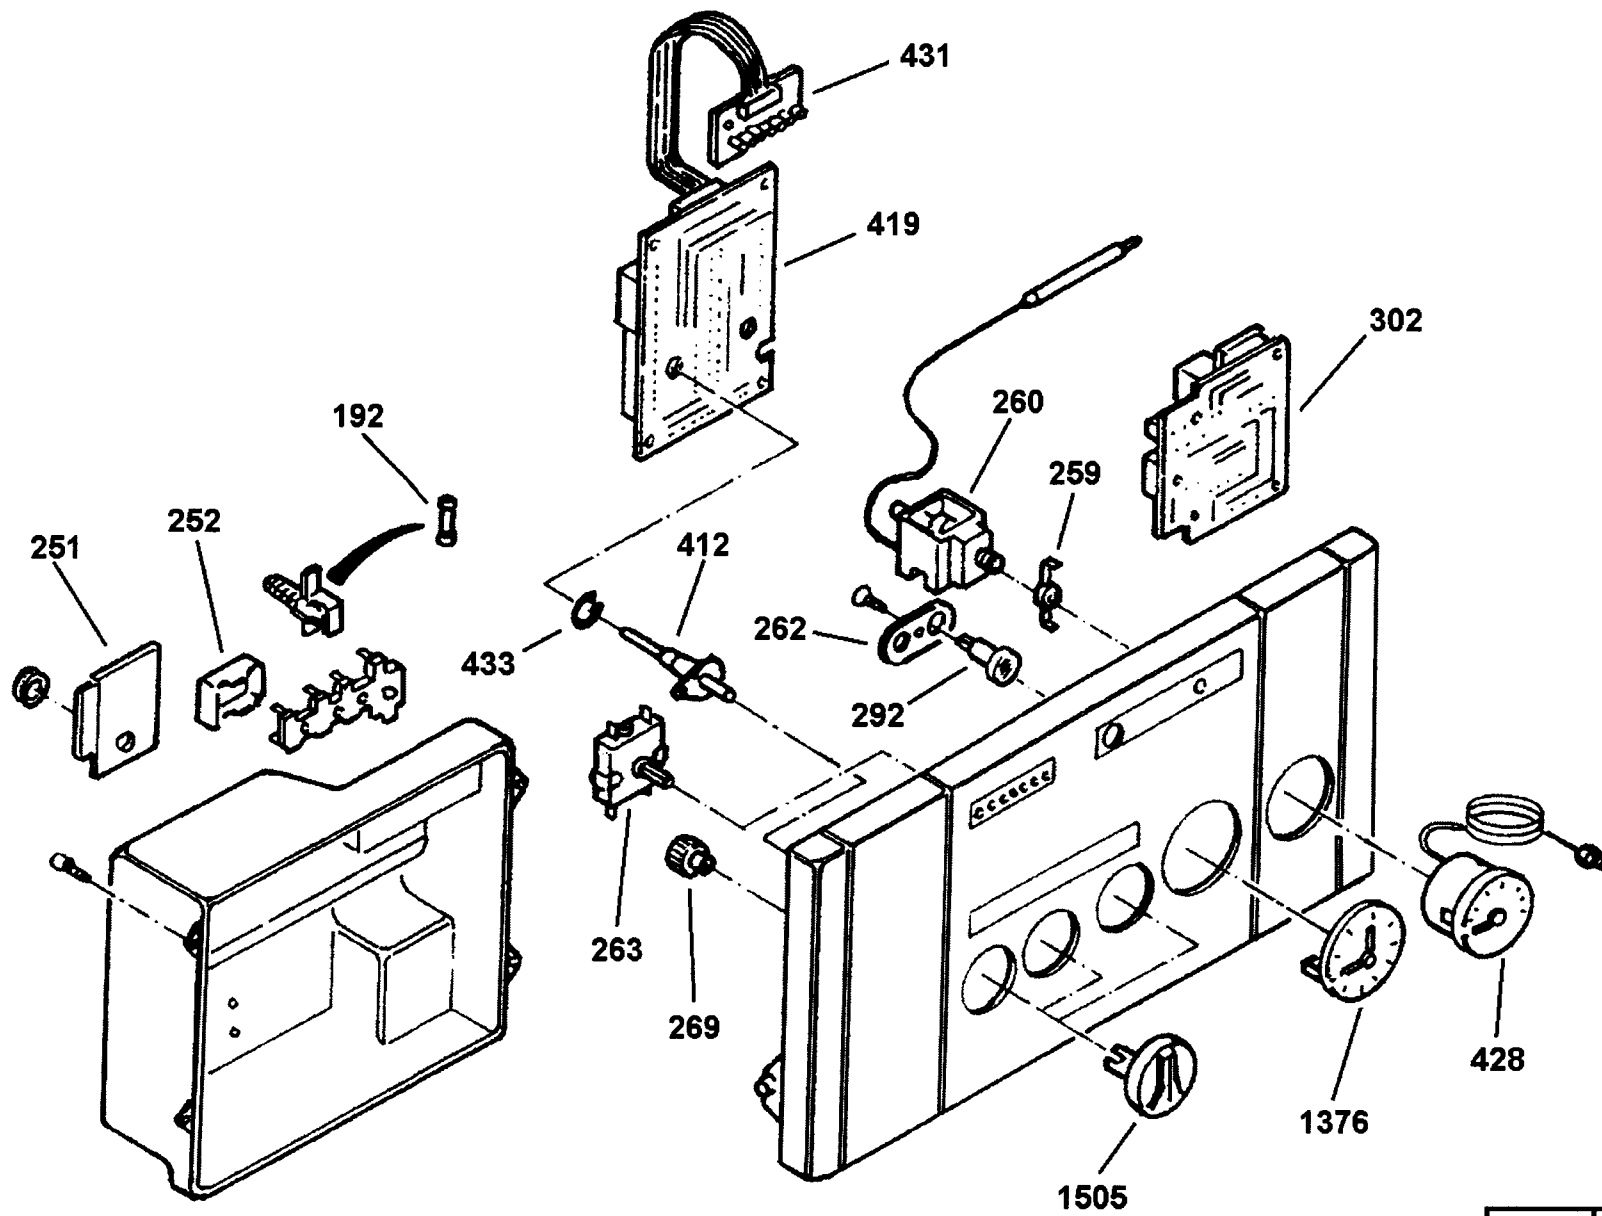

baltur	TAVOLA 113
cod. 0002999113 T01