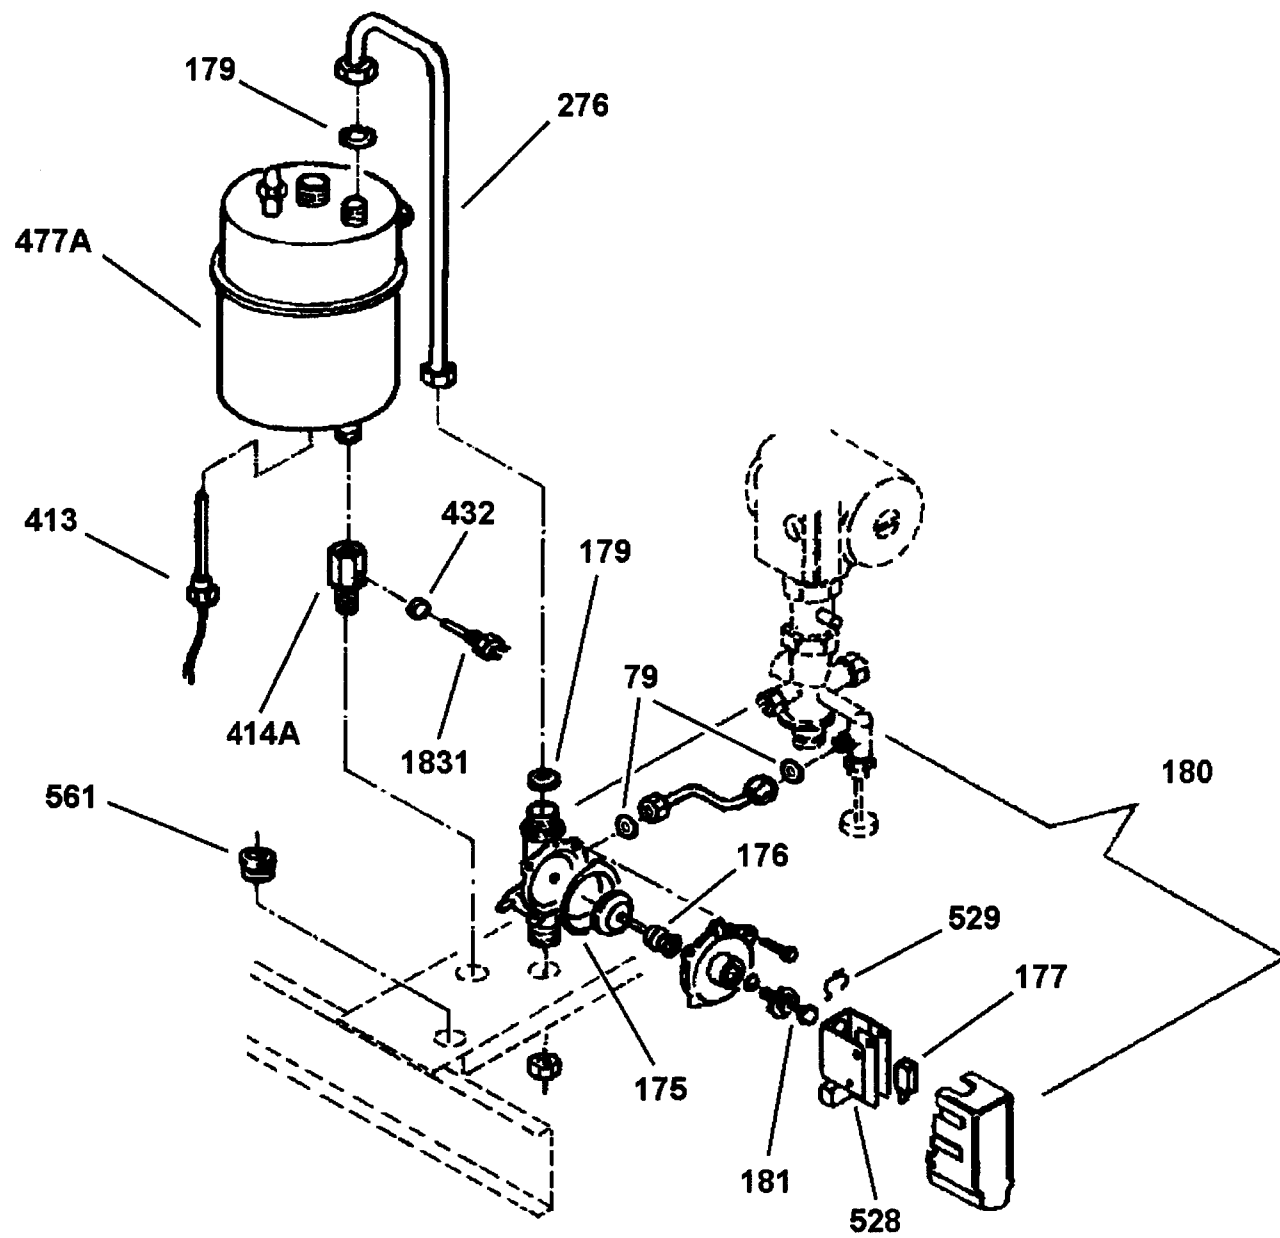

baltur	TAVOLA 107
cod. 0002999107 T02