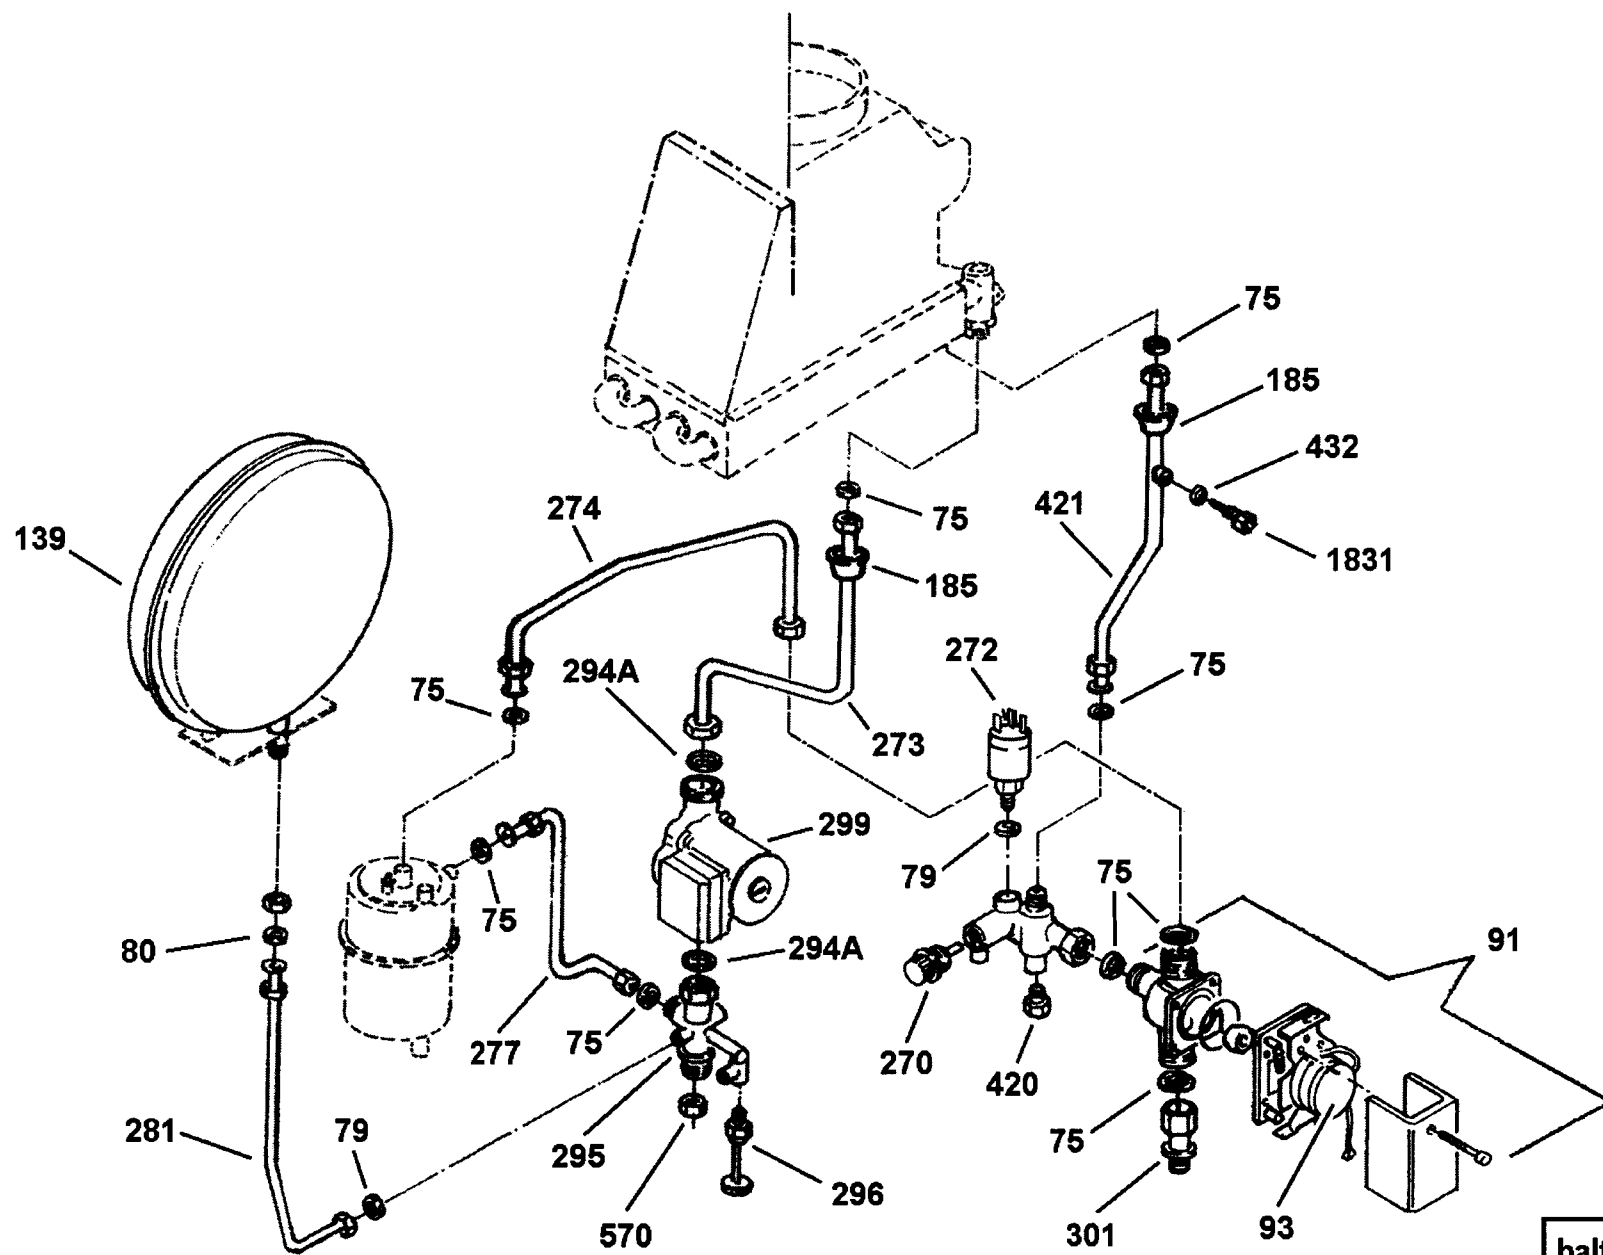

baltur	TAVOLA 112
cod. 0002999112 T01