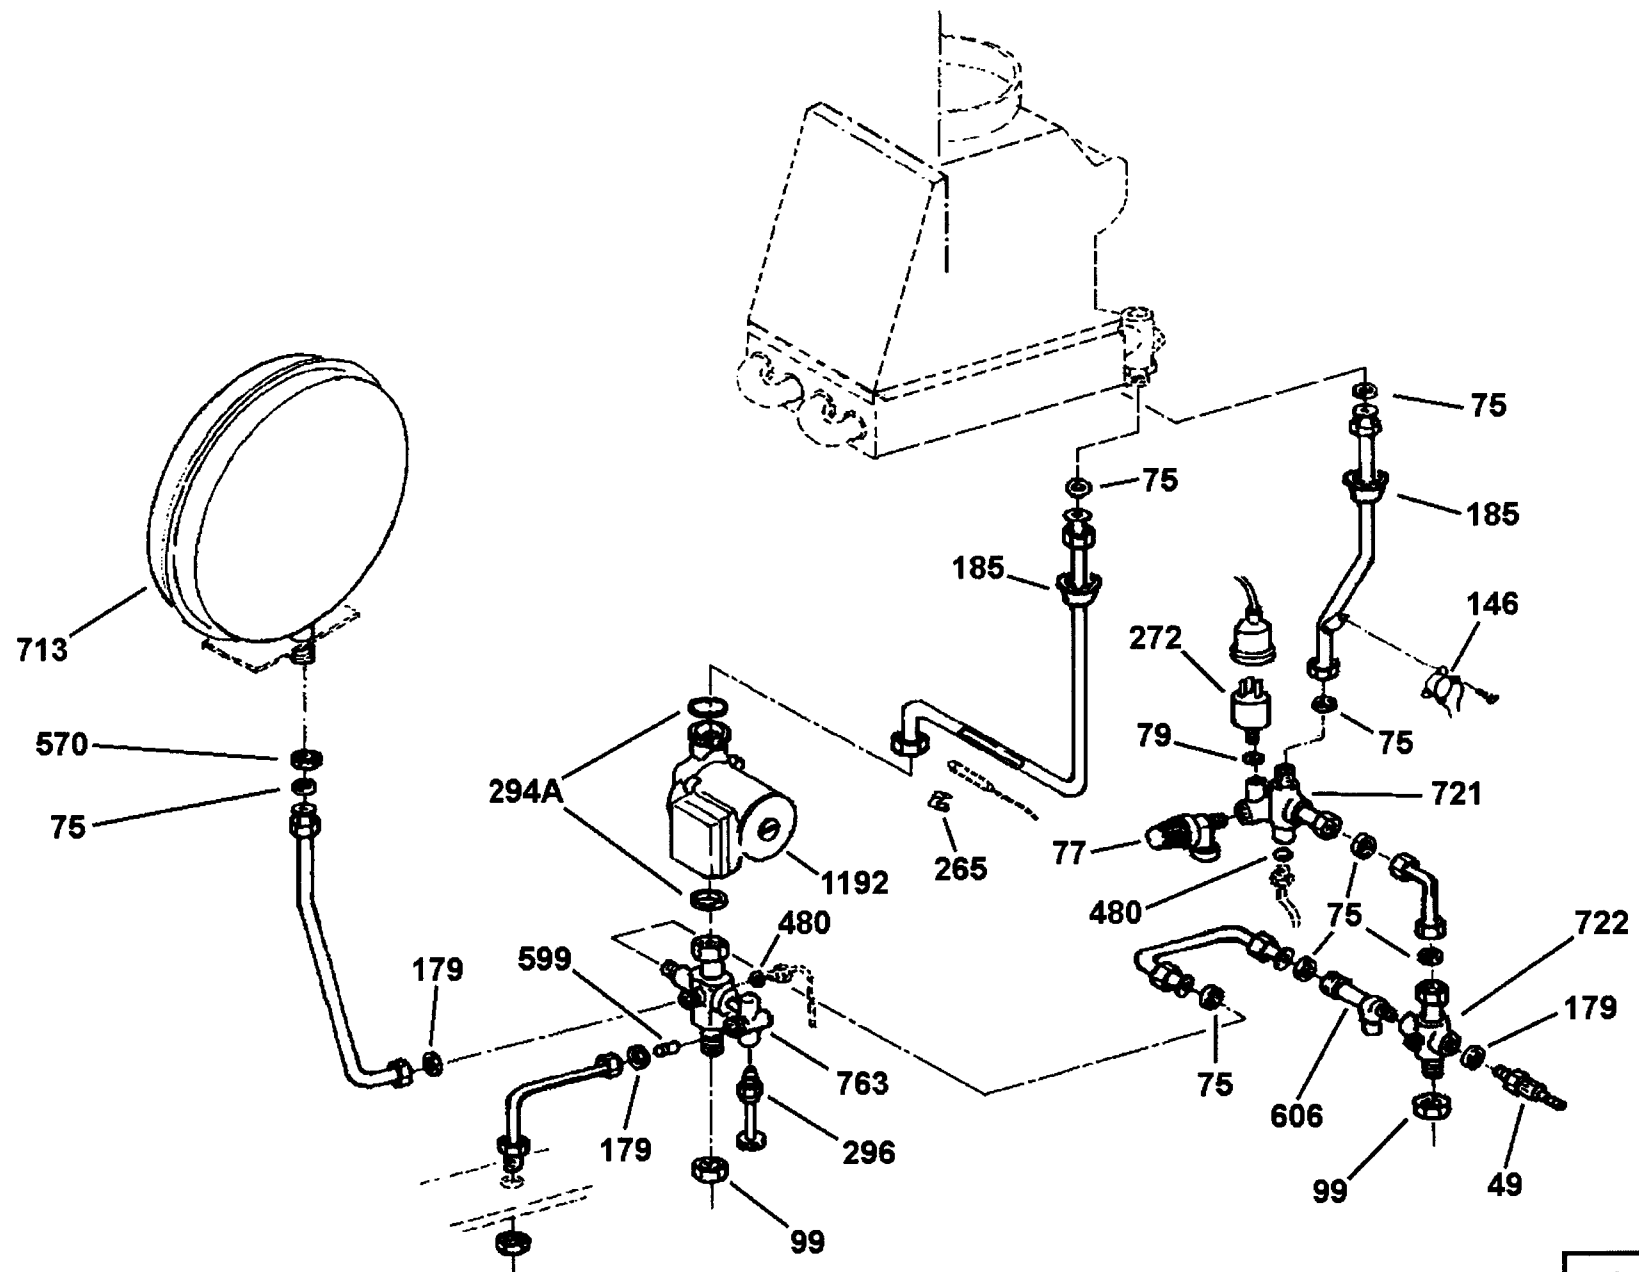

baltur	TAVOLA 27
cod. 0002999027 T02	

baltur TAVOLA 119

cod. 0002999119 T01

baltur	TAVOLA 124
cod. 0002999124 T02	

baltur	TAVOLA 126
cod. 0002999126 T02	

82380110

FIDA C221E

22-09-2003

Rif.	Codice	Descrizione
446	26606	FIBRA CERAM.FRONT. EXO
447	26607	FIBRA CERAM.LATER. EXO
474	26631	VALV. GAS SIT 837 TANDEM
479	26633	NIPPLES 1/2"X3/4"
480	31435	ROND.LA FASIT 11,3X6,3X2
557	26658	RONDELLA RAME 6X9X1
570	26668	DADO D.3/4" VASO ESPANSIONE
578	0005020031	FILTRO ANTIDIST. FAHDA ZC 1,6A
599	26684	VALVOLA RITEGNO D15" FF
606	26690	GRUPPO OT. BY-PASS BOXER
713	26775	VASO ESP.NE LT.8 D.387 3/4"
721	26779	GRUPPO OT. VALV. 3VIE CA121
722	26780	GRUPPO OT. VALV. 3VIE CA121
737	26794	SCHEDA FUNZIONAMENTO CA121
763	26818	GRUPPO OT. POMPA C121
1192	26855	CIRCOL.RE ACQUA 1" 20/65 CONN.
1367	26859	CENTRALINA IONO FIDA CA
1373	26862	TERMOIDROMETRO FIDA
1375	26863	CHIUSURA FORO CRUSC.TO FIDA
1410	25002	ELETTRODO COLIBRI
1493	26874	PORTELLO CHIUSURA FIDA CA
1494	26875	PERNO ROTAZIONE PORTELLO FIDA
1501	0030010065	PERNO BLOCCAGGIO SPORTELLINO
1502	26877	GRIGLIA FIDA CA
1505	26389	MANOPOLA /96
1509	26884	SERIGRAFIA CRONOTER.TO FIDA
1521	26896	CABLAGGIO ELET. FIDA C/E
1522	26897	CRUSCOTTO FIDA C
1523	26898	COPER. POST. CRUSC. FIDA C
1524	26899	SERIGRAFIA CRUSC. FIDAA C