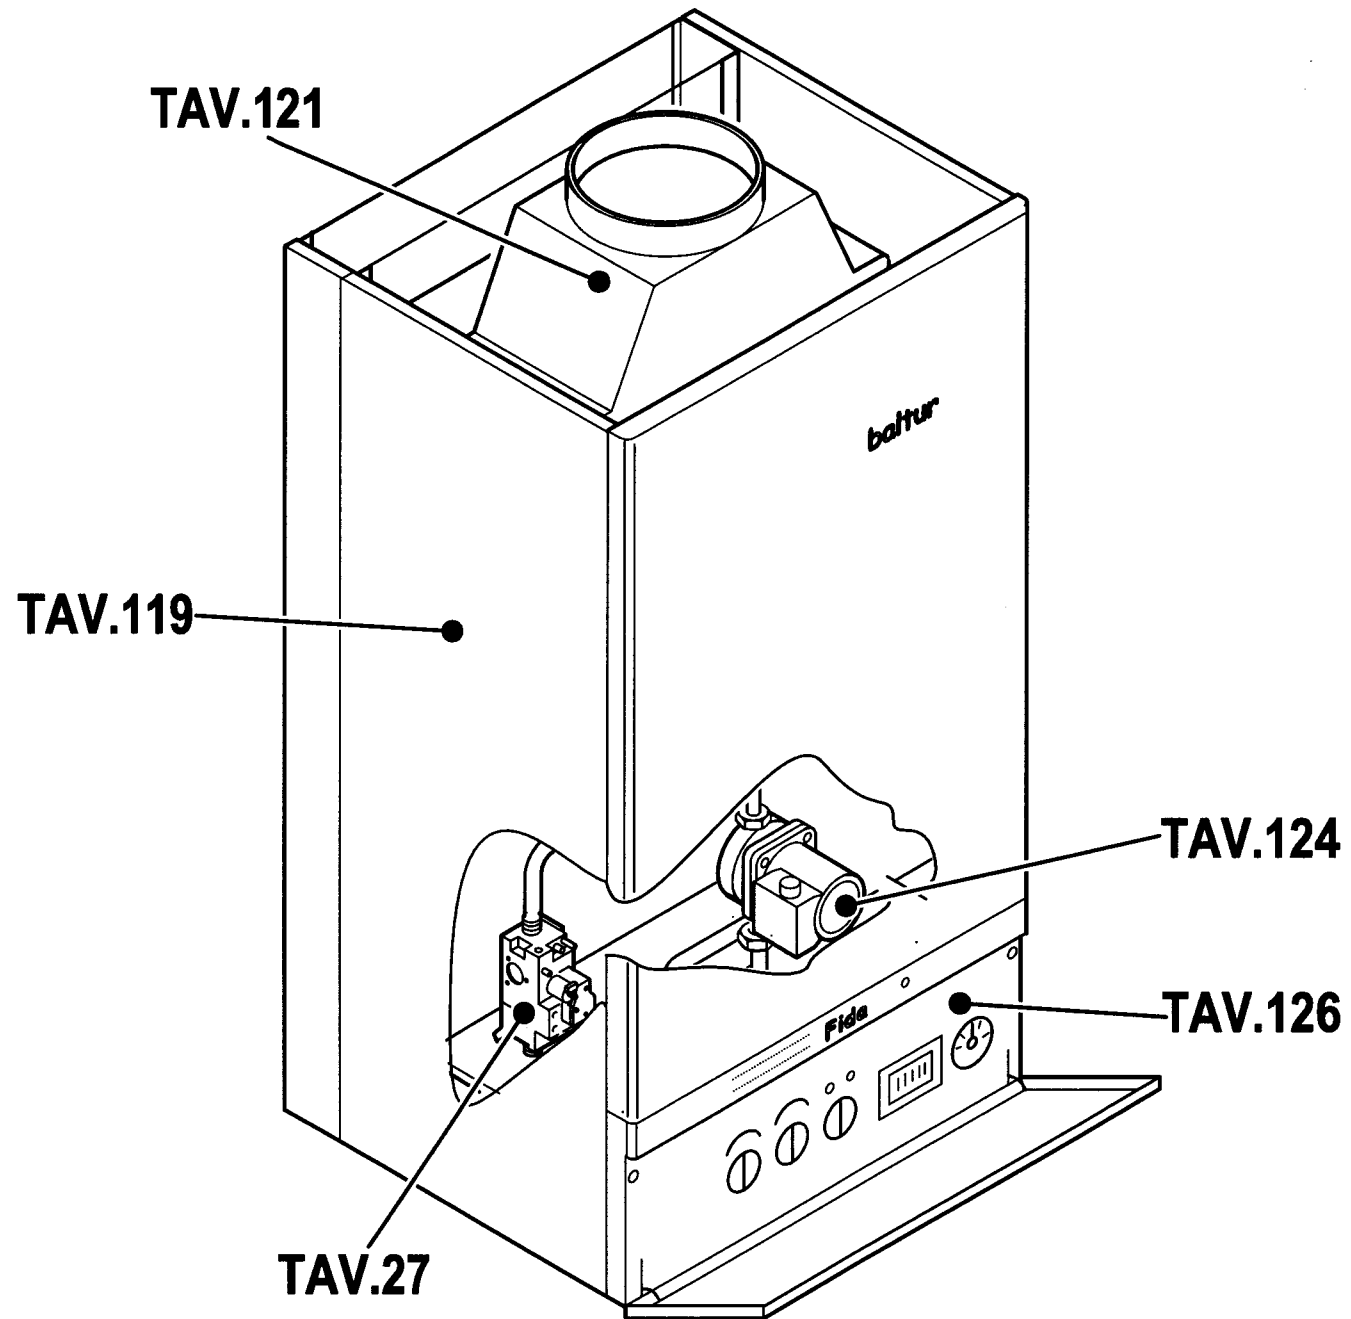

baltur	TAVOLA 27
cod. 0002999027 T02	

baltur TAVOLA 119

cod. 0002999119 T01

baltur	TAVOLA 124
cod. 0002999124 T02	

baltur	TAVOLA 126
cod. 0002999126 T02	

82380110

FIDA C221E

22-09-2003

Rif.	Codice	Descrizione
44	26163	TERMOSTATO SICUREZZA 110° IONO
49	26062	RUBINETTO SCARICO CALDAIA
75	31433	ROND.LA FASIT 24X16,2X2
77	23007	VALVOLA SIC.ZA 1/2" MXF 3BAR
79	31435	ROND.LA FASIT 11,3X6,3X2
83	26087	VALVOLA SFOGO ARIA AUT. 1/2"
99	26288	DADO D.3/4"
146	26343	TERMOSTATO MODULAZIONE 70°/80°
179	31434	ROND.LA FASIT 18,5X13X2
185	26132	PASSATUBO D14X38 SILICONE
192	26275	FUSIBILE 2A
247	26383	FRONTALE CA92
261	26393	SPIA DI SEGNALAZIONE
262	26441	SOPPORTO PULSANTI
264	26395	BITERMOSTATO TRZ
265	26442	MOLLA FERMA SONDA
272	26420	PRESSOSTATO MANCANZA ACQUA 1/4
283	26455	BRUCIATORE CA21/92
285	26427	SCAMB. TERMICO CA21/92
292	26381	PULSANTE CON SPIA CA92
294A	0030010079	GUARN.NE EPDM 30X22X2
296	26404	RUBINETTO ACQUA CA92
303	26467	TUBO JOLLI CA/92
312	26412	INTER.RE BIP. CA92
375	26528	SCHEDA REGOL. LENTA ACC.
376	26529	LATERALE CA92
417	26577	RAC.DO SUP.TO VALVOLA GAS 1/2"
425	26585	TUBO VALV.GAS- BRUCIATORE EXO
426	26586	BOBINE SIT 830 TANDEM
430	26590	BOBINA MODULAZIONE SIT 830