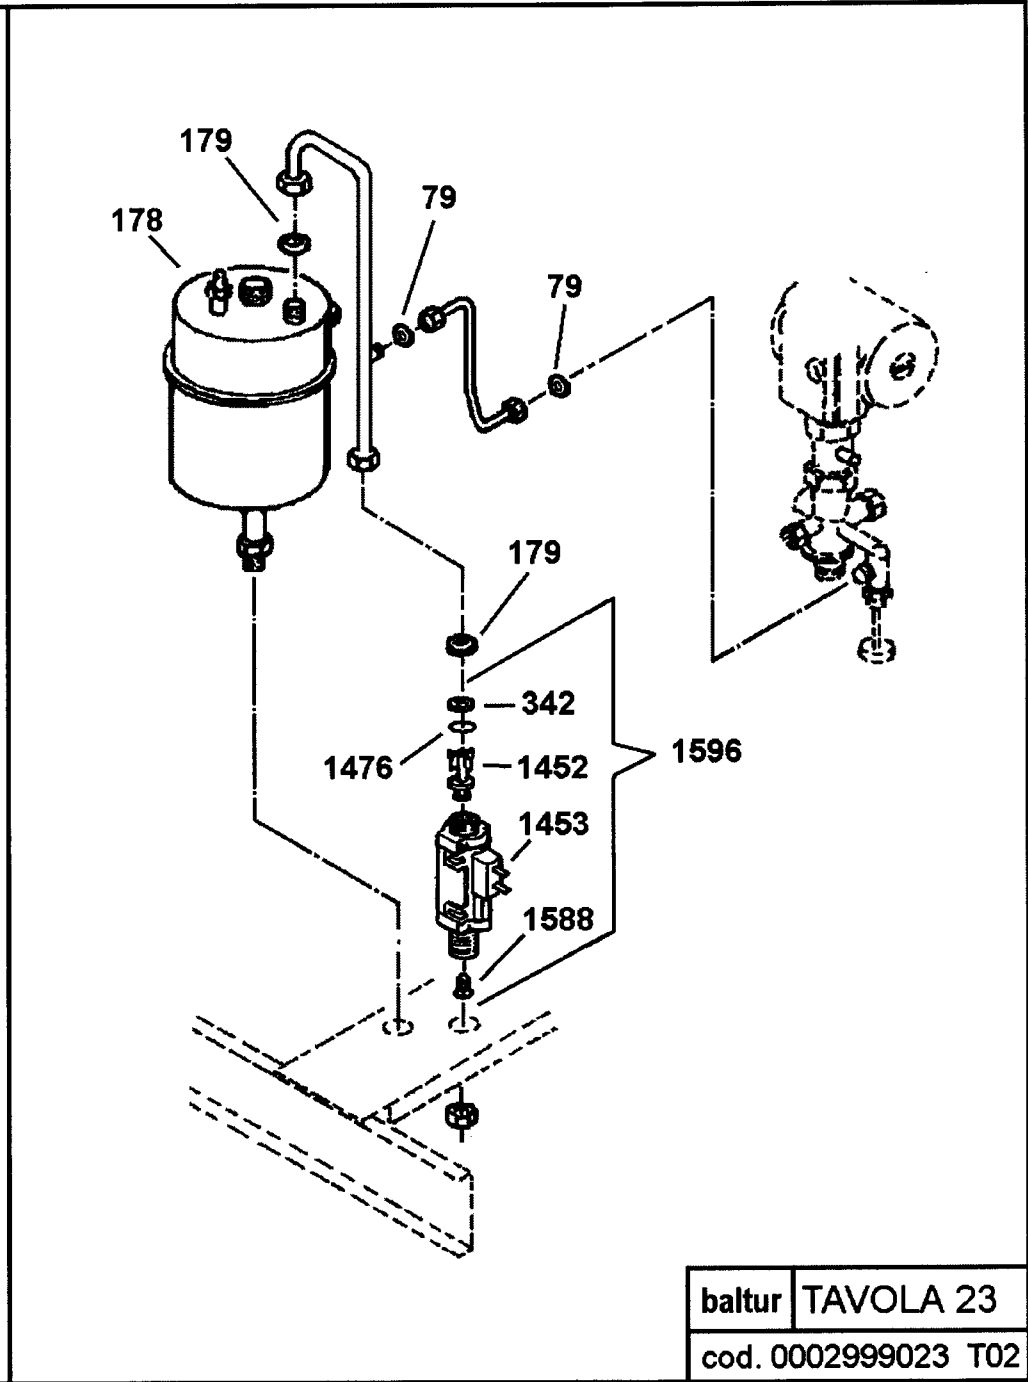

baltur	TAVOLA 119
cod. 0002999119 T01	

baltur	TAVOLA 125
cod. 0002999125 T01	

baltur	TAVOLA 246
cod. 0002999246 T02	

baltur	TAVOLA 250
cod. 0002999250 T02	

82400110

**FIDA CA221**

22-09-2003

Rif.	Codice	Descrizione
18	26260	RACCORDO BICONO PILOTA
22	26045	ELETTRODO ACCENSIONE
24	26043	RACCORDO BICONO VALVOLA GAS
28	26122	OPERAT. NOVASIT 820-822 IONO
49	26062	RUBINETTO SCARICO CALDAIA
75	31433	ROND.LA FASIT 24X16,2X2
77	23007	VALVOLA SIC.ZA 1/2" MXF 3BAR
79	31435	ROND.LA FASIT 11,3X6,3X2
83	26087	VALVOLA SFOGO ARIA AUT. 1/2"
99	26288	DADO D.3/4"
175	95369	MEMBRANA PRESSOSTATO MIPRERA
176	26340	MOLLA PRESSOSTATO PRECEDENZA
177	95363	MICRO PRESSOSTATO ACQUA CM
178	26115	SCAMB. SANITARIO
179	31434	ROND.LA FASIT 18,5X13X2
181	95397	PORTA OR PRES.TO PREC. MIPRERA
185	26132	PASSATUBO D14X38 SILICONE
192	26275	FUSIBILE 2A
217	26181	PILOTA PRIMAVERA
247	26383	FRONTALE CA92
256	26419	ACCENSIONE PIEZO CA92
263	26394	SELETTORE EST/INV/SPENTO BIP.
266	26396	CAVETTO ACC.NE CA92
267	26397	ADATTATORE VALVOLA GAS SIT
272	26420	PRESSOSTATO MANCANZA ACQUA 1/4
279	26452	TUBO PILOTA CA92
283	26455	BRUCIATORE CA21/92
285	26427	SCAMB. TERMICO CA21/92
290	26401	TERMOSTATO SIC. 105 MILLIVOLT
291	26402	TERMOCOPPIA L400