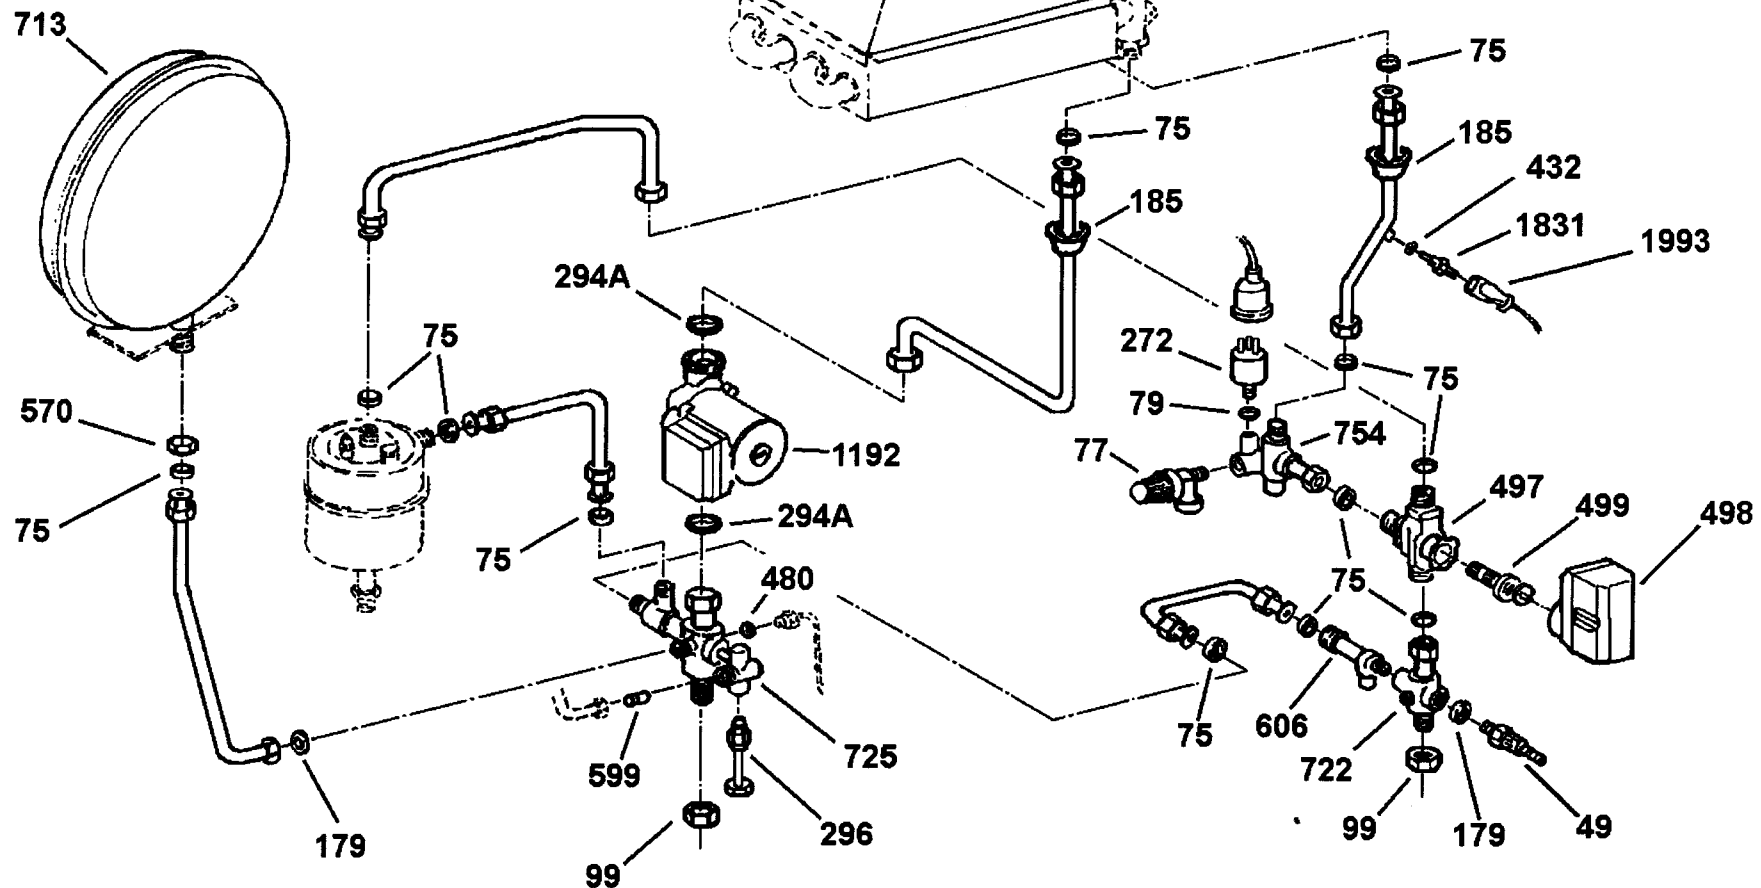

baltur	TAVOLA 125
cod. 0002999125 T01