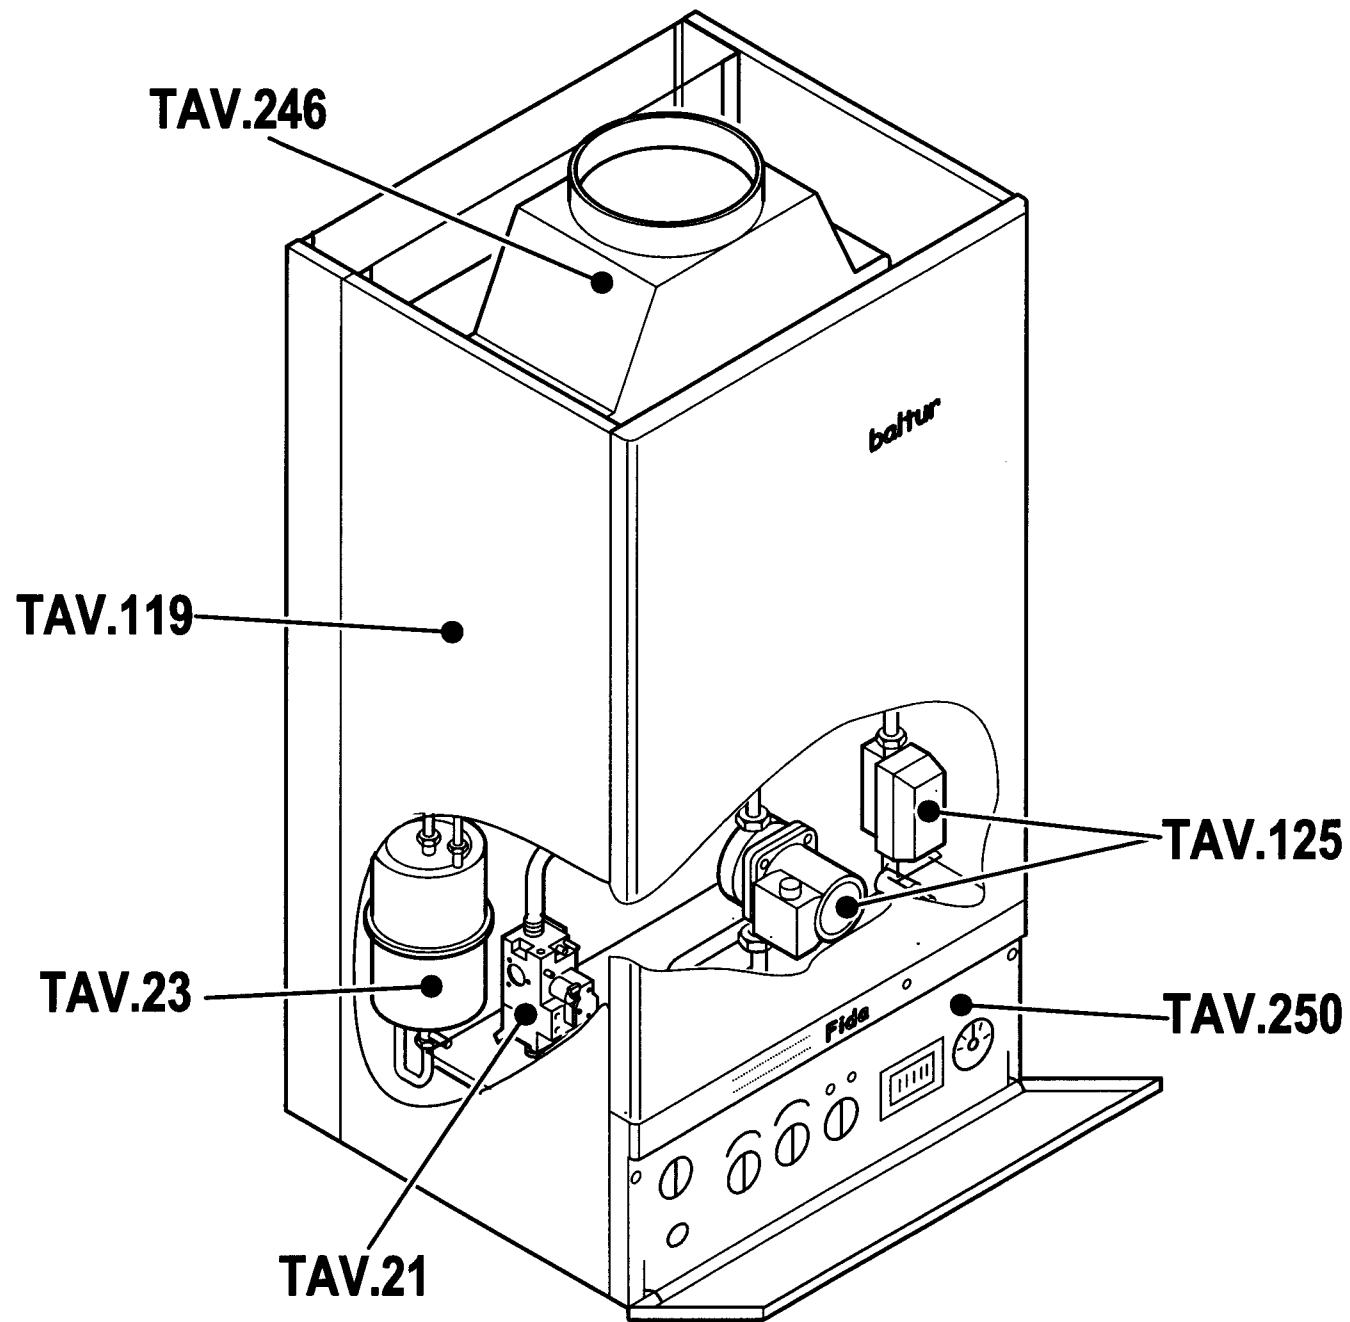

baltur	TAVOLA 119
cod. 0002999119 T01	

baltur	TAVOLA 125
cod. 0002999125 T01	

baltur	TAVOLA 246
cod. 0002999246 T02	

baltur	TAVOLA 250
cod. 0002999250 T02	

82400110

**FIDA CA221**

22-09-2003

Rif.	Codice	Descrizione
18	26260	RACCORDO BICONO PILOTA
22	26045	ELETTRODO ACCENSIONE
24	26043	RACCORDO BICONO VALVOLA GAS
28	26122	OPERAT. NOVASIT 820-822 IONO
49	26062	RUBINETTO SCARICO CALDAIA
75	31433	ROND.LA FASIT 24X16,2X2
77	23007	VALVOLA SIC.ZA 1/2" MXF 3BAR
79	31435	ROND.LA FASIT 11,3X6,3X2
83	26087	VALVOLA SFOGO ARIA AUT. 1/2"
99	26288	DADO D.3/4"
175	95369	MEMBRANA PRESSOSTATO MIPRERA
176	26340	MOLLA PRESSOSTATO PRECEDENZA
177	95363	MICRO PRESSOSTATO ACQUA CM
178	26115	SCAMB. SANITARIO
179	31434	ROND.LA FASIT 18,5X13X2
181	95397	PORTA OR PRES.TO PREC. MIPRERA
185	26132	PASSATUBO D14X38 SILICONE
192	26275	FUSIBILE 2A
217	26181	PILOTA PRIMAVERA
247	26383	FRONTALE CA92
256	26419	ACCENSIONE PIEZO CA92
263	26394	SELETTORE EST/INV/SPENTO BIP.
266	26396	CAVETTO ACC.NE CA92
267	26397	ADATTATORE VALVOLA GAS SIT
272	26420	PRESSOSTATO MANCANZA ACQUA 1/4
279	26452	TUBO PILOTA CA92
283	26455	BRUCIATORE CA21/92
285	26427	SCAMB. TERMICO CA21/92
290	26401	TERMOSTATO SIC. 105 MILLIVOLT
291	26402	TERMOCOPPIA L400