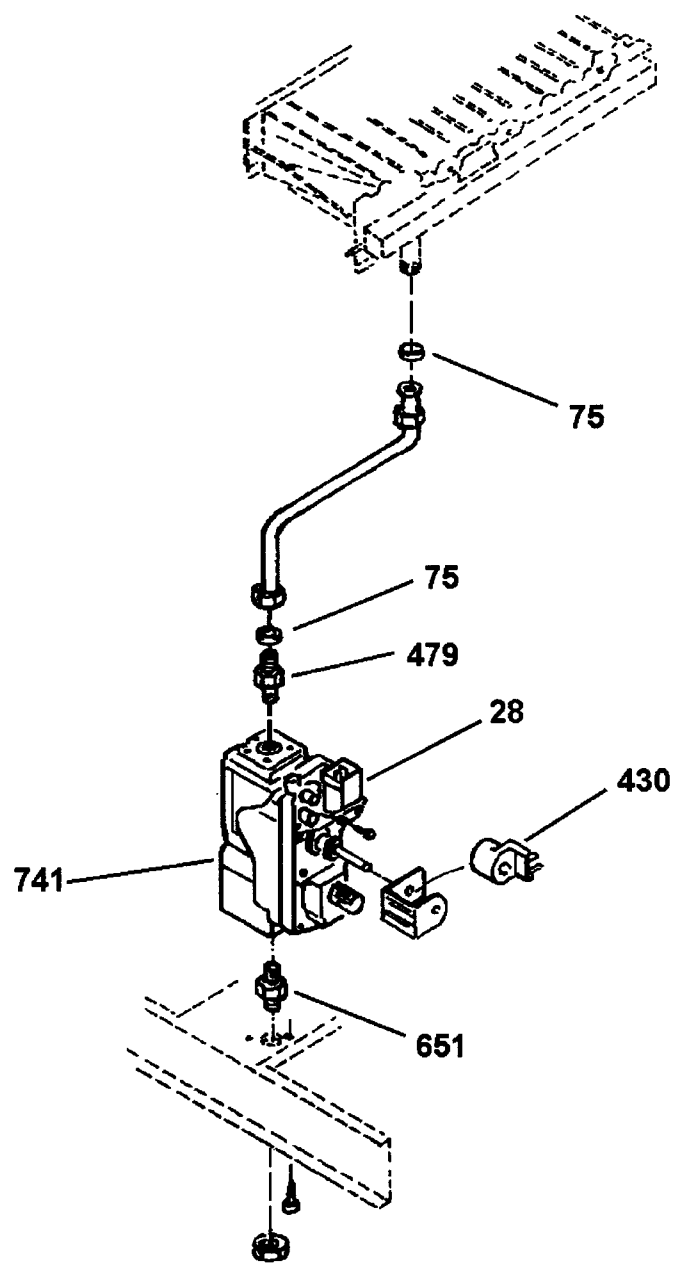

baltur	TAVOLA 119
cod. 0002999119 T01	

baltur	TAVOLA 125
cod. 0002999125 T01	

baltur	TAVOLA 246
cod. 0002999246 T02	

baltur	TAVOLA 250
cod. 0002999250 T02	

82400110

**FIDA CA221**

22-09-2003

Rif.	Codice	Descrizione
18	26260	RACCORDO BICONO PILOTA
22	26045	ELETTRODO ACCENSIONE
24	26043	RACCORDO BICONO VALVOLA GAS
28	26122	OPERAT. NOVASIT 820-822 IONO
49	26062	RUBINETTO SCARICO CALDAIA
75	31433	ROND.LA FASIT 24X16,2X2
77	23007	VALVOLA SIC.ZA 1/2" MXF 3BAR
79	31435	ROND.LA FASIT 11,3X6,3X2
83	26087	VALVOLA SFOGO ARIA AUT. 1/2"
99	26288	DADO D.3/4"
175	95369	MEMBRANA PRESSOSTATO MIPRERA
176	26340	MOLLA PRESSOSTATO PRECEDENZA
177	95363	MICRO PRESSOSTATO ACQUA CM
178	26115	SCAMB. SANITARIO
179	31434	ROND.LA FASIT 18,5X13X2
181	95397	PORTA OR PRES.TO PREC. MIPRERA
185	26132	PASSATUBO D14X38 SILICONE
192	26275	FUSIBILE 2A
217	26181	PILOTA PRIMAVERA
247	26383	FRONTALE CA92
256	26419	ACCENSIONE PIEZO CA92
263	26394	SELETTORE EST/INV/SPENTO BIP.
266	26396	CAVETTO ACC.NE CA92
267	26397	ADATTATORE VALVOLA GAS SIT
272	26420	PRESSOSTATO MANCANZA ACQUA 1/4
279	26452	TUBO PILOTA CA92
283	26455	BRUCIATORE CA21/92
285	26427	SCAMB. TERMICO CA21/92
290	26401	TERMOSTATO SIC. 105 MILLIVOLT
291	26402	TERMOCOPPIA L400