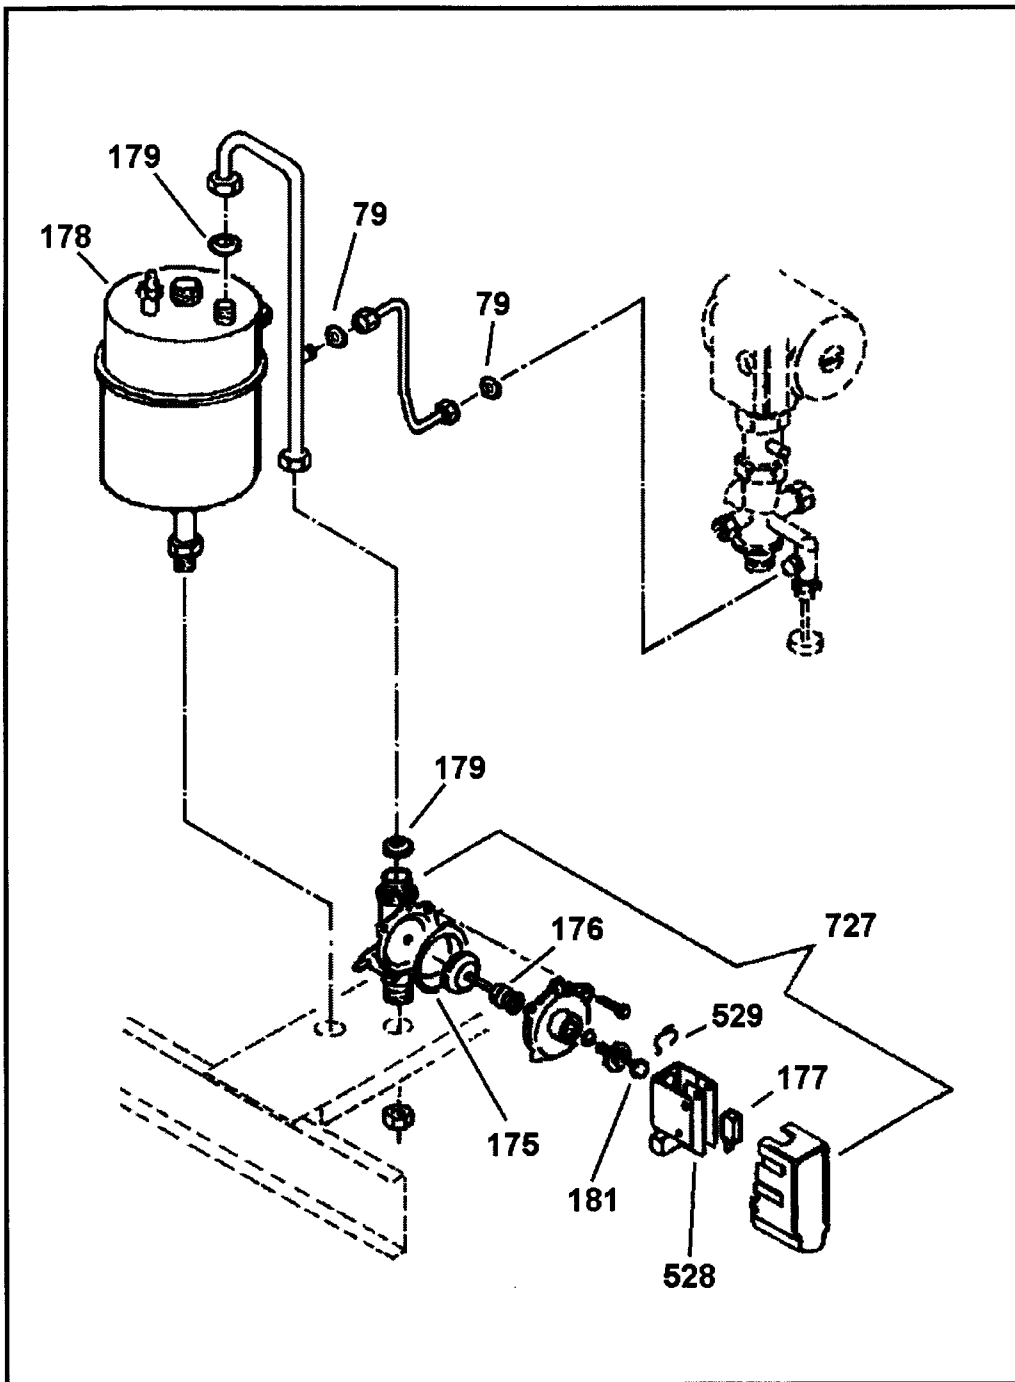

baltur	TAVOLA 119
cod. 0002999119 T01	

baltur	TAVOLA 125
cod. 0002999125 T01	

baltur	TAVOLA 246
cod. 0002999246 T02	

baltur	TAVOLA 250
cod. 0002999250 T02	

82400110

**FIDA CA221**

22-09-2003

Rif.	Codice	Descrizione
18	26260	RACCORDO BICONO PILOTA
22	26045	ELETTRODO ACCENSIONE
24	26043	RACCORDO BICONO VALVOLA GAS
28	26122	OPERAT. NOVASIT 820-822 IONO
49	26062	RUBINETTO SCARICO CALDAIA
75	31433	ROND.LA FASIT 24X16,2X2
77	23007	VALVOLA SIC.ZA 1/2" MXF 3BAR
79	31435	ROND.LA FASIT 11,3X6,3X2
83	26087	VALVOLA SFOGO ARIA AUT. 1/2"
99	26288	DADO D.3/4"
175	95369	MEMBRANA PRESSOSTATO MIPRERA
176	26340	MOLLA PRESSOSTATO PRECEDENZA
177	95363	MICRO PRESSOSTATO ACQUA CM
178	26115	SCAMB. SANITARIO
179	31434	ROND.LA FASIT 18,5X13X2
181	95397	PORTA OR PRES.TO PREC. MIPRERA
185	26132	PASSATUBO D14X38 SILICONE
192	26275	FUSIBILE 2A
217	26181	PILOTA PRIMAVERA
247	26383	FRONTALE CA92
256	26419	ACCENSIONE PIEZO CA92
263	26394	SELETTORE EST/INV/SPENTO BIP.
266	26396	CAVETTO ACC.NE CA92
267	26397	ADATTATORE VALVOLA GAS SIT
272	26420	PRESSOSTATO MANCANZA ACQUA 1/4
279	26452	TUBO PILOTA CA92
283	26455	BRUCIATORE CA21/92
285	26427	SCAMB. TERMICO CA21/92
290	26401	TERMOSTATO SIC. 105 MILLIVOLT
291	26402	TERMOCOPPIA L400