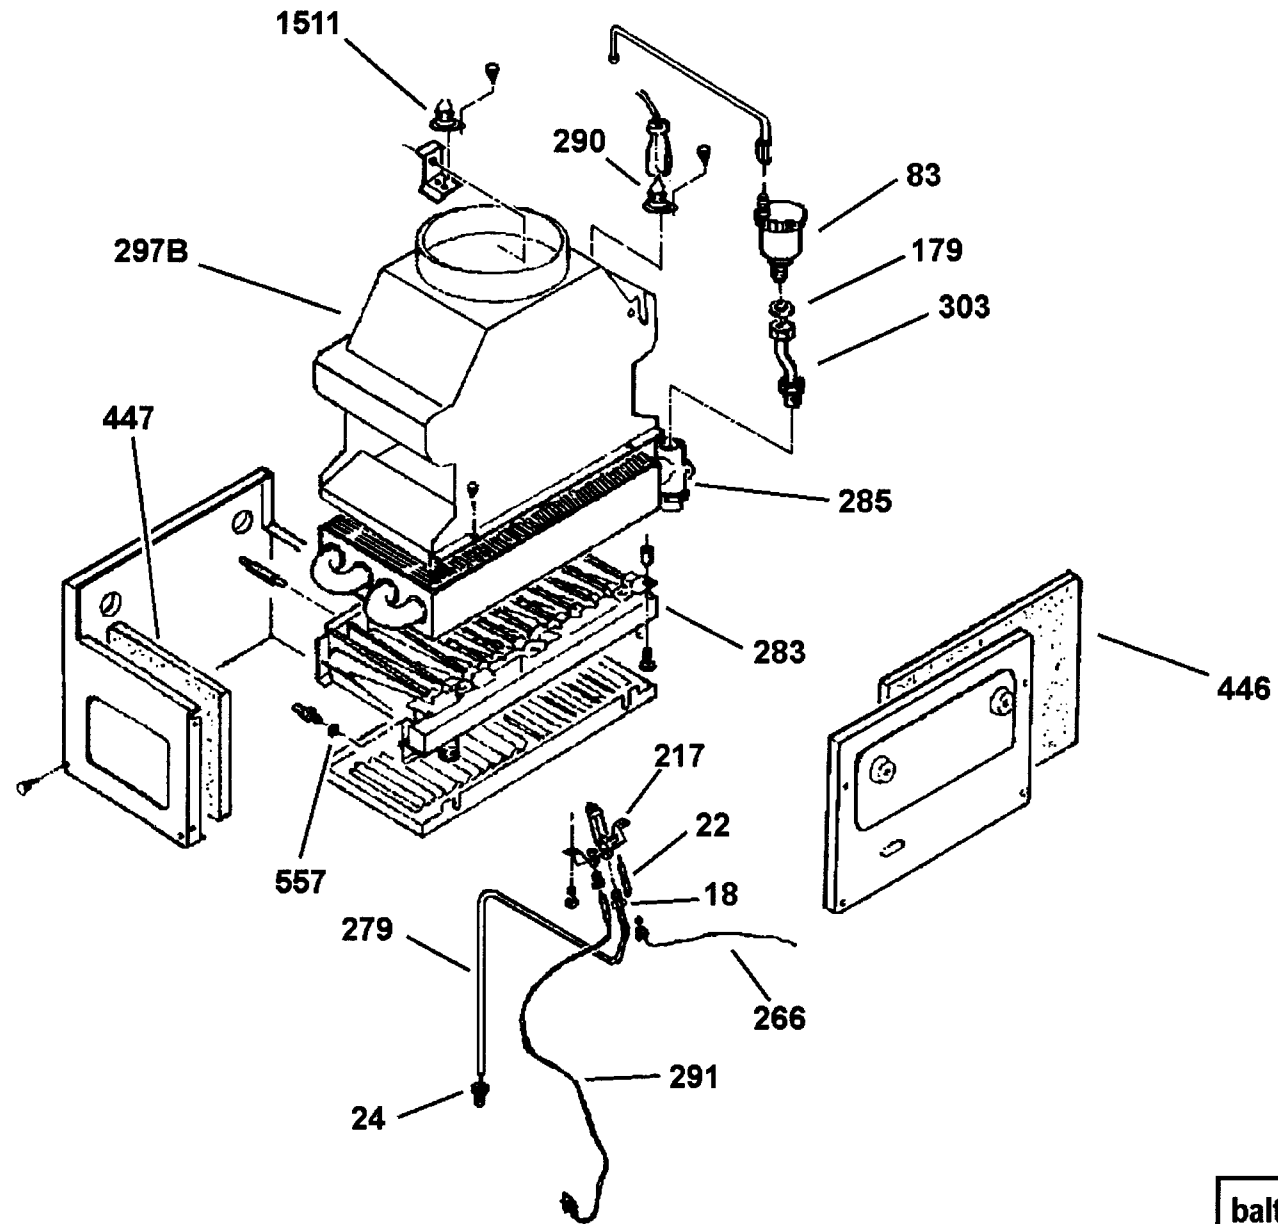

baltur	TAVOLA 119
cod. 0002999119 T01	

baltur	TAVOLA 125
cod. 0002999125 T01	

baltur	TAVOLA 246
cod. 0002999246 T02	

baltur	TAVOLA 250
cod. 0002999250 T02	

82400110

**FIDA CA221**

22-09-2003

Rif.	Codice	Descrizione
18	26260	RACCORDO BICONO PILOTA
22	26045	ELETTRODO ACCENSIONE
24	26043	RACCORDO BICONO VALVOLA GAS
28	26122	OPERAT. NOVASIT 820-822 IONO
49	26062	RUBINETTO SCARICO CALDAIA
75	31433	ROND.LA FASIT 24X16,2X2
77	23007	VALVOLA SIC.ZA 1/2" MXF 3BAR
79	31435	ROND.LA FASIT 11,3X6,3X2
83	26087	VALVOLA SFOGO ARIA AUT. 1/2"
99	26288	DADO D.3/4"
175	95369	MEMBRANA PRESSOSTATO MIPRERA
176	26340	MOLLA PRESSOSTATO PRECEDENZA
177	95363	MICRO PRESSOSTATO ACQUA CM
178	26115	SCAMB. SANITARIO
179	31434	ROND.LA FASIT 18,5X13X2
181	95397	PORTA OR PRES.TO PREC. MIPRERA
185	26132	PASSATUBO D14X38 SILICONE
192	26275	FUSIBILE 2A
217	26181	PILOTA PRIMAVERA
247	26383	FRONTALE CA92
256	26419	ACCENSIONE PIEZO CA92
263	26394	SELETTORE EST/INV/SPENTO BIP.
266	26396	CAVETTO ACC.NE CA92
267	26397	ADATTATORE VALVOLA GAS SIT
272	26420	PRESSOSTATO MANCANZA ACQUA 1/4
279	26452	TUBO PILOTA CA92
283	26455	BRUCIATORE CA21/92
285	26427	SCAMB. TERMICO CA21/92
290	26401	TERMOSTATO SIC. 105 MILLIVOLT
291	26402	TERMOCOPPIA L400