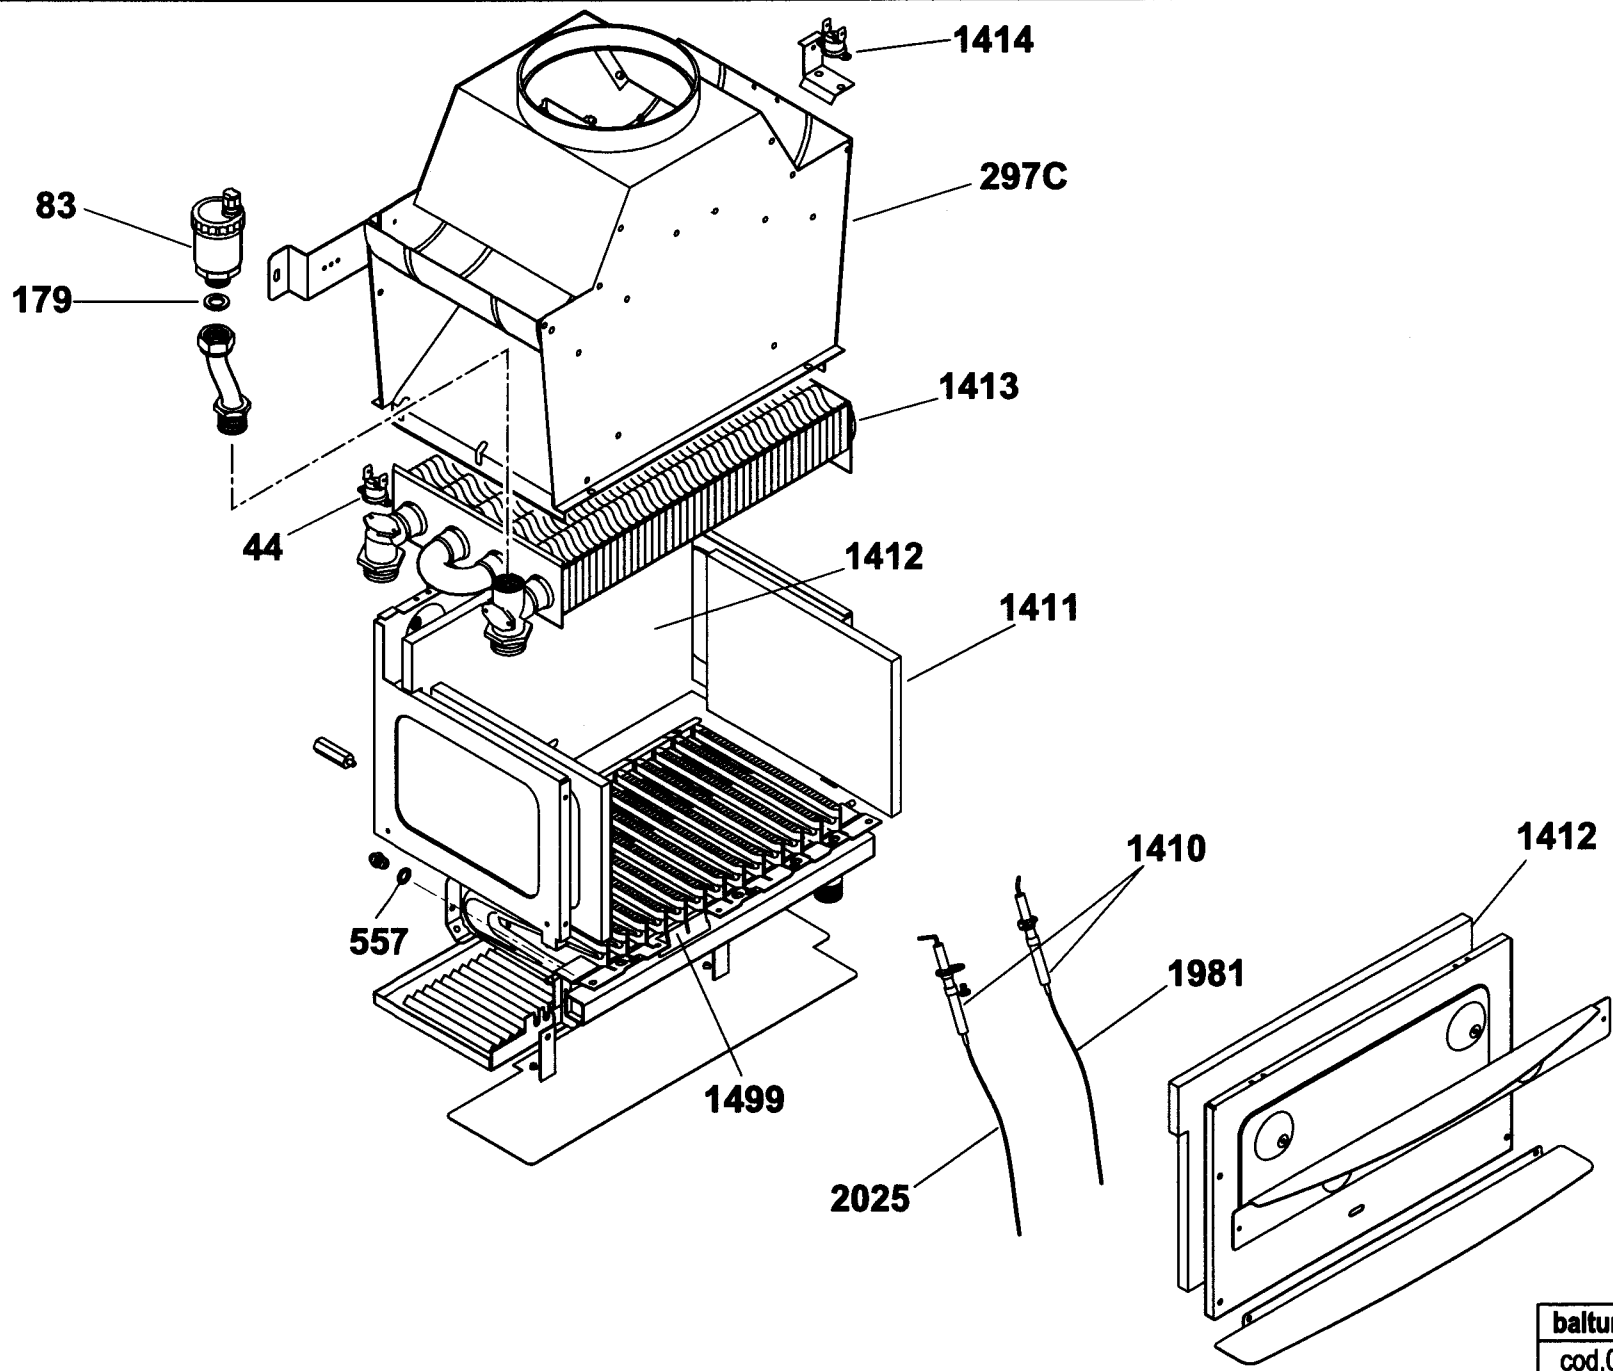

82410210

FIDA SMILE CA23E

22-09-2003

Rif.	Codice	Descrizione
44	26163	TERMOSTATO SICUREZZA 110° IONO
75	31433	ROND.LA FASIT 24X16,2X2
79	31435	ROND.LA FASIT 11,3X6,3X2
80	23851	ROND.LA FASIT 14,2X8,2X2
83	26087	VALVOLA SFOGO ARIA AUT. 1/2"
177	95363	MICRO PRESSOSTATO ACQUA CM
179	31434	ROND.LA FASIT 18,5X13X2
192	26275	FUSIBILE 2A
265	26442	MOLLA FERMA SONDA
272	26420	PRESSOSTATO MANCANZA ACQUA 1/4
294A	0030010079	GUARN.NE EPDM 30X22X2
297C	25120	CAPPA FUMI FIDA SML 23E
412	26572	ADATTATORE POTENZIOMETRO
433	26593	SEEGER PLASTICA ADAT.RE POTENZ
480	31435	ROND.LA FASIT 11,3X6,3X2
529	26643	CLIP PER SCATOLA PORTAMICRO
557	26658	RONDELLA RAME 6X9X1
599	26684	VALVOLA RITEGNO D15" FF
1405	25000	KIT RICAMBI VALV. 3VIE COLIBRI
1408	25001	CENTRALINA IONO COLIBRI
1410	25002	ELETTRODO COLIBRI
1411	25003	FIBRA CERAM.LATER. COLIBRI
1412	25004	FIBRA CERAM.FRONT. COLIBRI
1413	25005	SCAMB. TERMICO COLIBRI
1414	25006	TERMOSTATO SICUR. FUMI COLIBRI
1417	25007	SONDA NTC COLIBRI
1419	25008	GRUPPO OT. RISCALD. COLIBRI
1420	25009	VALV. SICUREZZA 1/2" MXF 3BAR
1422	25010	CIRCOL.RE ACQUA COLIBRI
1423	25011	VALV. 3VIE CON PRESS. COLIBRI
1424	25075	GRUPPO OT. SANITARIO COLIBRI