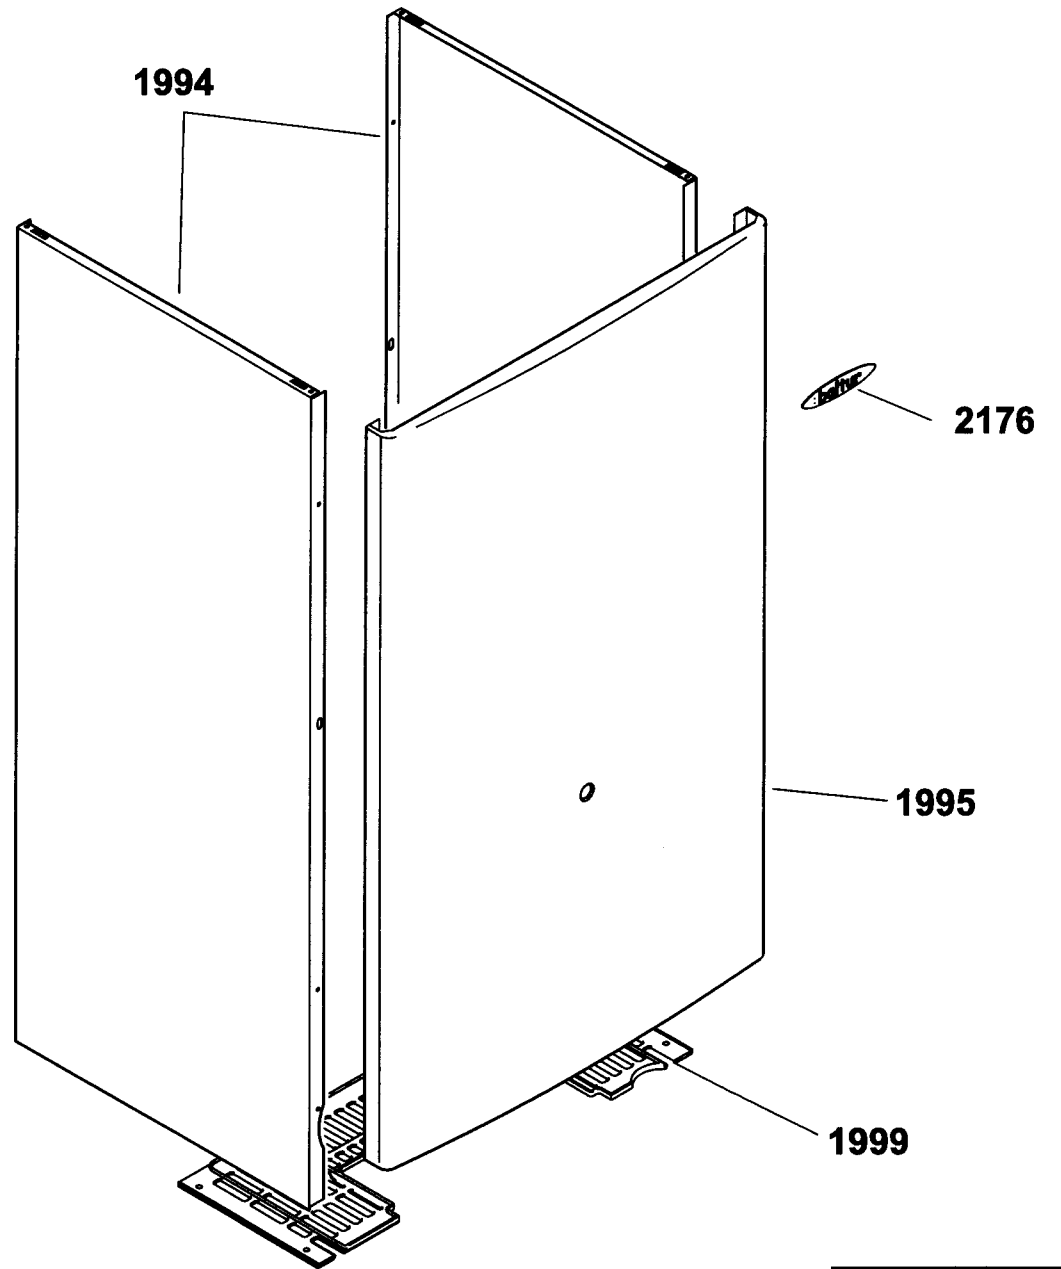

baltur
TECNOLOGIE PER IL CLIMA

Catalogo Ricambi Caldaie

Spare Parts List for Boilers

Catalogo Repuestos Calderas

Catalogue Pieces Detachees Chaudieres

Ersatzteilkatalog für Kessel

FIDA SMILE CA 23E

[data-date-fecha 22-09-2003]

82410210

FIDA SMILE CA23E

22-09-2003

Rif.	Codice	Descrizione
44	26163	TERMOSTATO SICUREZZA 110° IONO
75	31433	ROND.LA FASIT 24X16,2X2
79	31435	ROND.LA FASIT 11,3X6,3X2
80	23851	ROND.LA FASIT 14,2X8,2X2
83	26087	VALVOLA SFOGO ARIA AUT. 1/2"
177	95363	MICRO PRESSOSTATO ACQUA CM
179	31434	ROND.LA FASIT 18,5X13X2
192	26275	FUSIBILE 2A
265	26442	MOLLA FERMA SONDA
272	26420	PRESSOSTATO MANCANZA ACQUA 1/4
294A	0030010079	GUARN.NE EPDM 30X22X2
297C	25120	CAPPA FUMI FIDA SML 23E
412	26572	ADATTATORE POTENZIOMETRO
433	26593	SEEGER PLASTICA ADAT.RE POTENZ
480	31435	ROND.LA FASIT 11,3X6,3X2
529	26643	CLIP PER SCATOLA PORTAMICRO
557	26658	RONDELLA RAME 6X9X1
599	26684	VALVOLA RITEGNO D15" FF
1405	25000	KIT RICAMBI VALV. 3VIE COLIBRI
1408	25001	CENTRALINA IONO COLIBRI
1410	25002	ELETTRODO COLIBRI
1411	25003	FIBRA CERAM.LATER. COLIBRI
1412	25004	FIBRA CERAM.FRONT. COLIBRI
1413	25005	SCAMB. TERMICO COLIBRI
1414	25006	TERMOSTATO SICUR. FUMI COLIBRI
1417	25007	SONDA NTC COLIBRI
1419	25008	GRUPPO OT. RISCALD. COLIBRI
1420	25009	VALV. SICUREZZA 1/2" MXF 3BAR
1422	25010	CIRCOL.RE ACQUA COLIBRI
1423	25011	VALV. 3VIE CON PRESS. COLIBRI
1424	25075	GRUPPO OT. SANITARIO COLIBRI