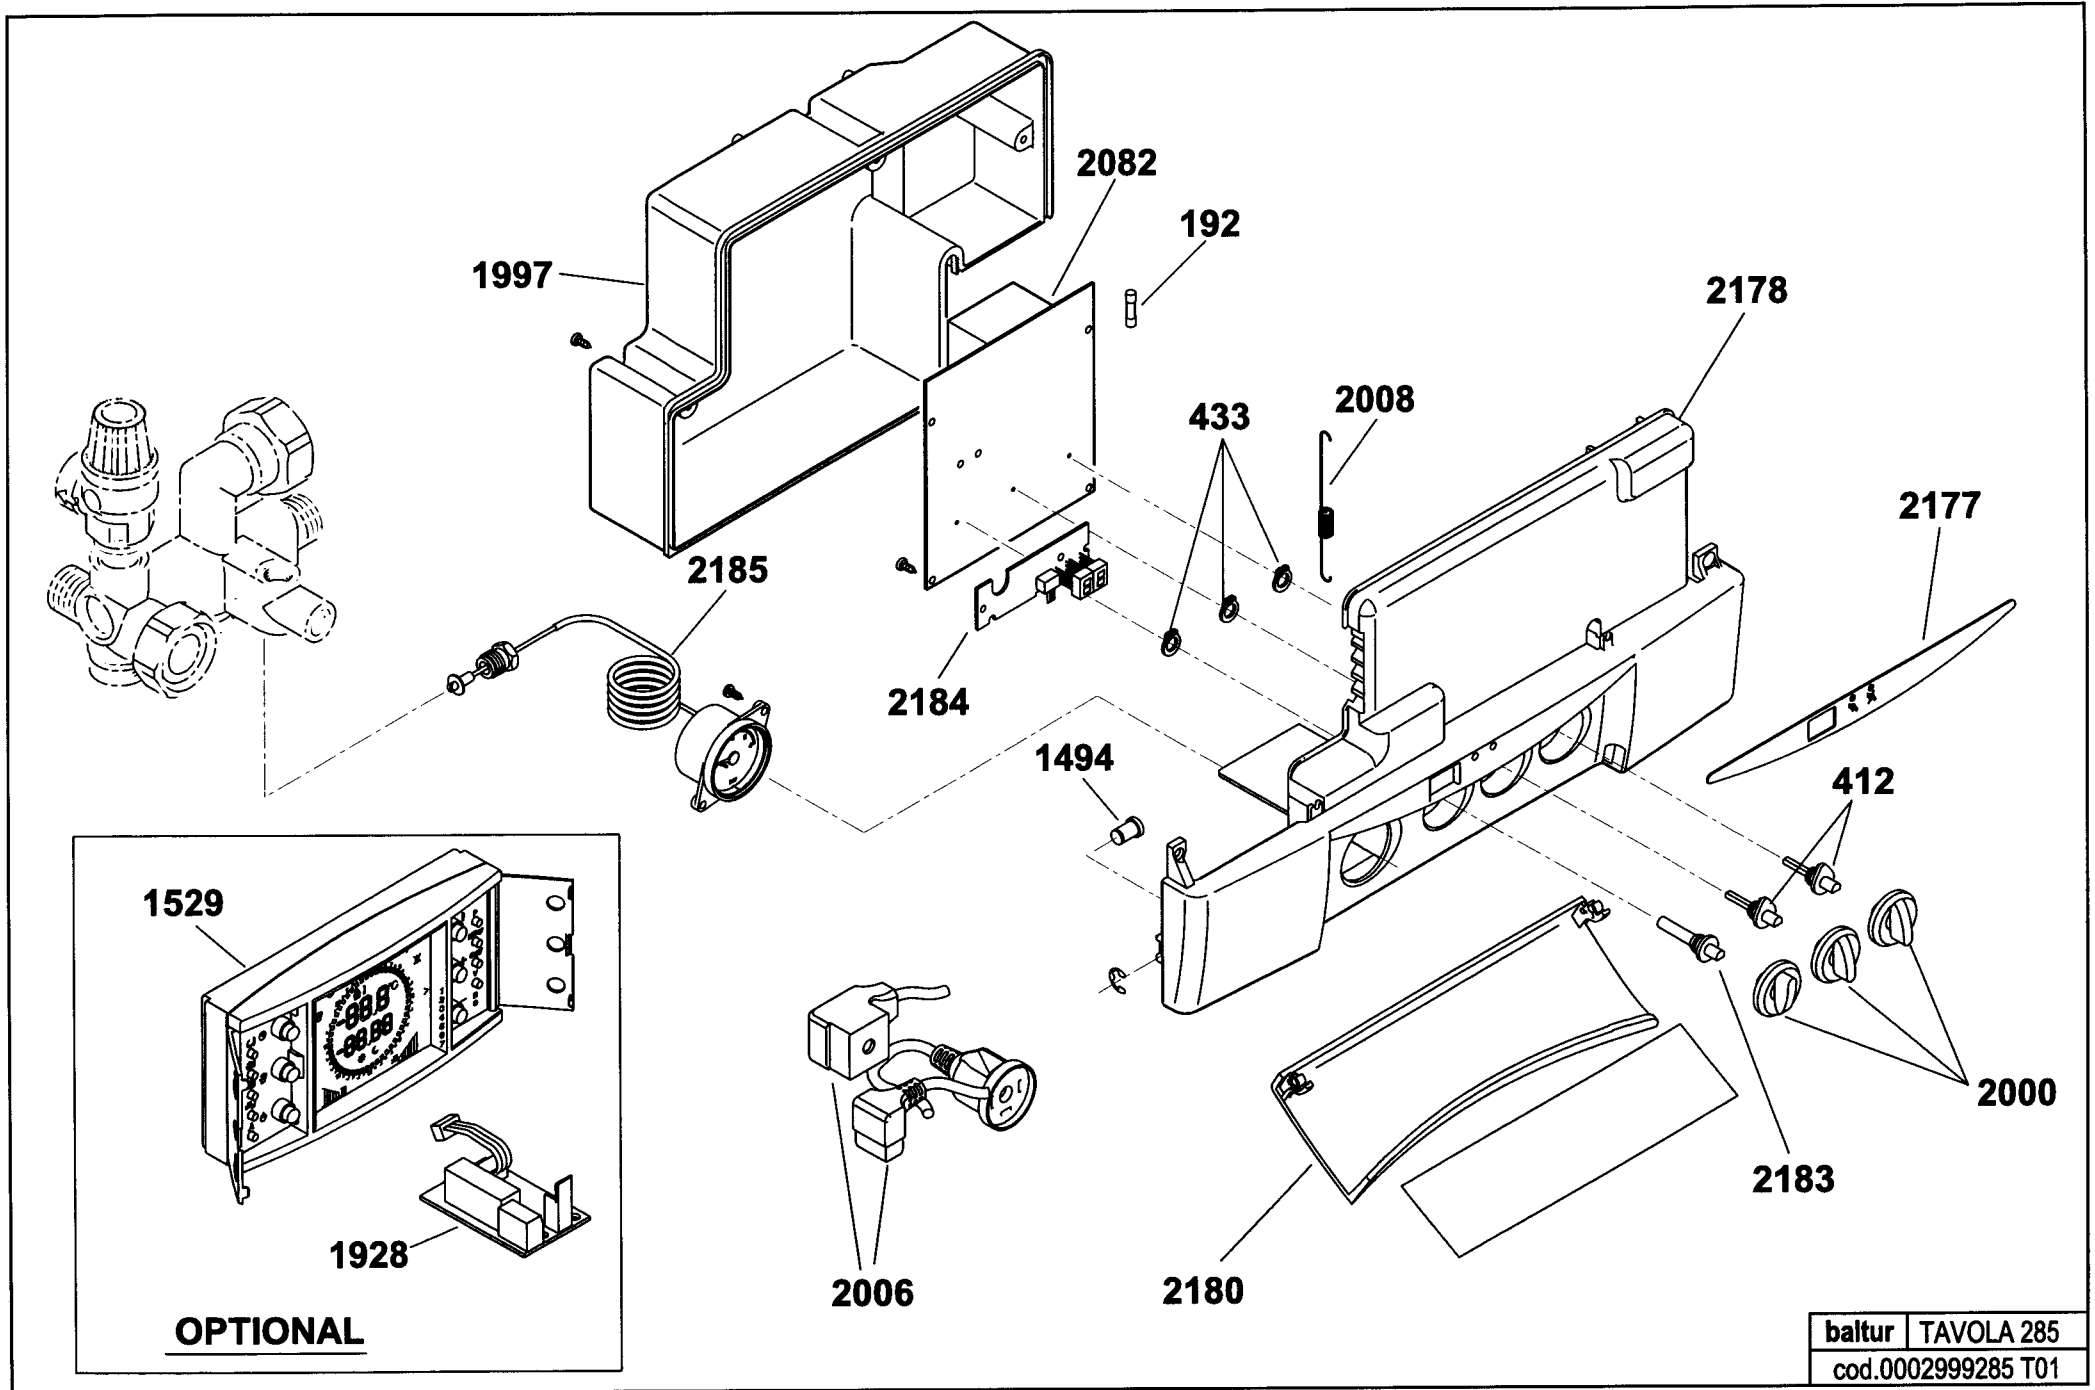

82410210

FIDA SMILE CA23E

22-09-2003

Rif.	Codice	Descrizione
44	26163	TERMOSTATO SICUREZZA 110° IONO
75	31433	ROND.LA FASIT 24X16,2X2
79	31435	ROND.LA FASIT 11,3X6,3X2
80	23851	ROND.LA FASIT 14,2X8,2X2
83	26087	VALVOLA SFOGO ARIA AUT. 1/2"
177	95363	MICRO PRESSOSTATO ACQUA CM
179	31434	ROND.LA FASIT 18,5X13X2
192	26275	FUSIBILE 2A
265	26442	MOLLA FERMA SONDA
272	26420	PRESSOSTATO MANCANZA ACQUA 1/4
294A	0030010079	GUARN.NE EPDM 30X22X2
297C	25120	CAPPA FUMI FIDA SML 23E
412	26572	ADATTATORE POTENZIOMETRO
433	26593	SEEGER PLASTICA ADAT.RE POTENZ
480	31435	ROND.LA FASIT 11,3X6,3X2
529	26643	CLIP PER SCATOLA PORTAMICRO
557	26658	RONDELLA RAME 6X9X1
599	26684	VALVOLA RITEGNO D15" FF
1405	25000	KIT RICAMBI VALV. 3VIE COLIBRI
1408	25001	CENTRALINA IONO COLIBRI
1410	25002	ELETTRODO COLIBRI
1411	25003	FIBRA CERAM.LATER. COLIBRI
1412	25004	FIBRA CERAM.FRONT. COLIBRI
1413	25005	SCAMB. TERMICO COLIBRI
1414	25006	TERMOSTATO SICUR. FUMI COLIBRI
1417	25007	SONDA NTC COLIBRI
1419	25008	GRUPPO OT. RISCALD. COLIBRI
1420	25009	VALV. SICUREZZA 1/2" MXF 3BAR
1422	25010	CIRCOL.RE ACQUA COLIBRI
1423	25011	VALV. 3VIE CON PRESS. COLIBRI
1424	25075	GRUPPO OT. SANITARIO COLIBRI