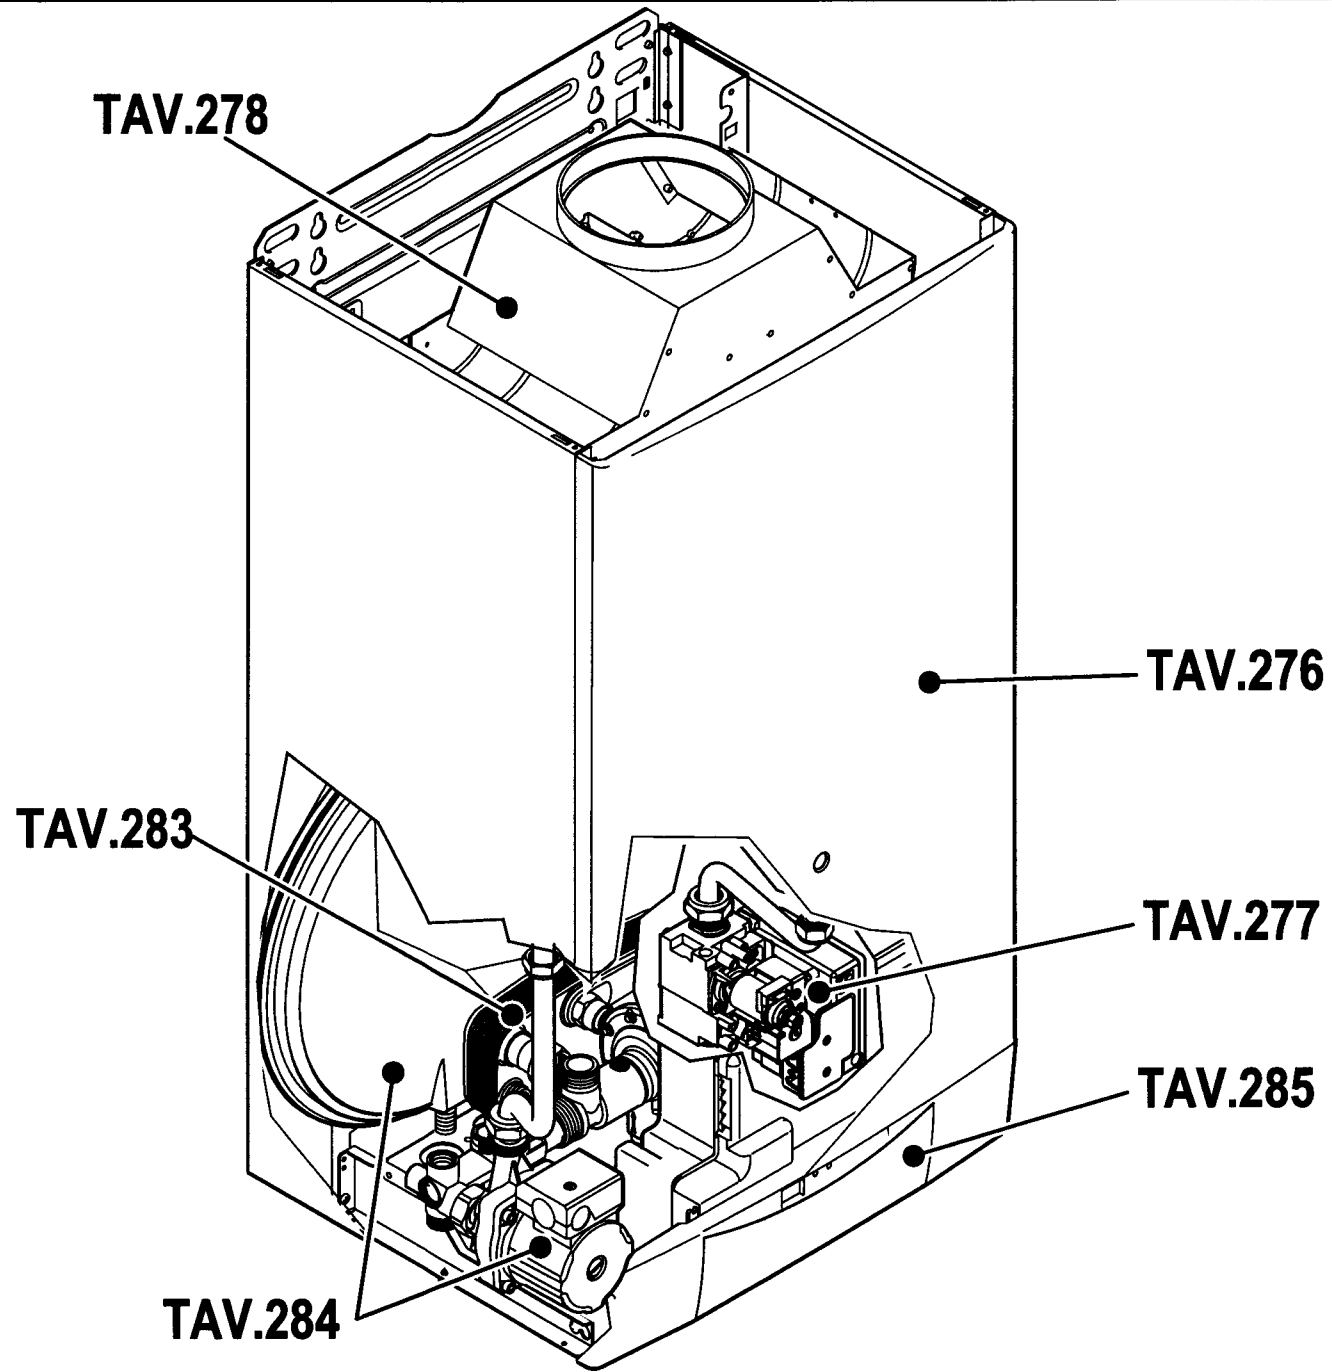

82410210

FIDA SMILE CA23E

22-09-2003

Rif.	Codice	Descrizione
44	26163	TERMOSTATO SICUREZZA 110° IONO
75	31433	ROND.LA FASIT 24X16,2X2
79	31435	ROND.LA FASIT 11,3X6,3X2
80	23851	ROND.LA FASIT 14,2X8,2X2
83	26087	VALVOLA SFOGO ARIA AUT. 1/2"
177	95363	MICRO PRESSOSTATO ACQUA CM
179	31434	ROND.LA FASIT 18,5X13X2
192	26275	FUSIBILE 2A
265	26442	MOLLA FERMA SONDA
272	26420	PRESSOSTATO MANCANZA ACQUA 1/4
294A	0030010079	GUARN.NE EPDM 30X22X2
297C	25120	CAPPA FUMI FIDA SML 23E
412	26572	ADATTATORE POTENZIOMETRO
433	26593	SEEGER PLASTICA ADAT.RE POTENZ
480	31435	ROND.LA FASIT 11,3X6,3X2
529	26643	CLIP PER SCATOLA PORTAMICRO
557	26658	RONDELLA RAME 6X9X1
599	26684	VALVOLA RITEGNO D15" FF
1405	25000	KIT RICAMBI VALV. 3VIE COLIBRI
1408	25001	CENTRALINA IONO COLIBRI
1410	25002	ELETTRODO COLIBRI
1411	25003	FIBRA CERAM.LATER. COLIBRI
1412	25004	FIBRA CERAM.FRONT. COLIBRI
1413	25005	SCAMB. TERMICO COLIBRI
1414	25006	TERMOSTATO SICUR. FUMI COLIBRI
1417	25007	SONDA NTC COLIBRI
1419	25008	GRUPPO OT. RISCALD. COLIBRI
1420	25009	VALV. SICUREZZA 1/2" MXF 3BAR
1422	25010	CIRCOL.RE ACQUA COLIBRI
1423	25011	VALV. 3VIE CON PRESS. COLIBRI
1424	25075	GRUPPO OT. SANITARIO COLIBRI