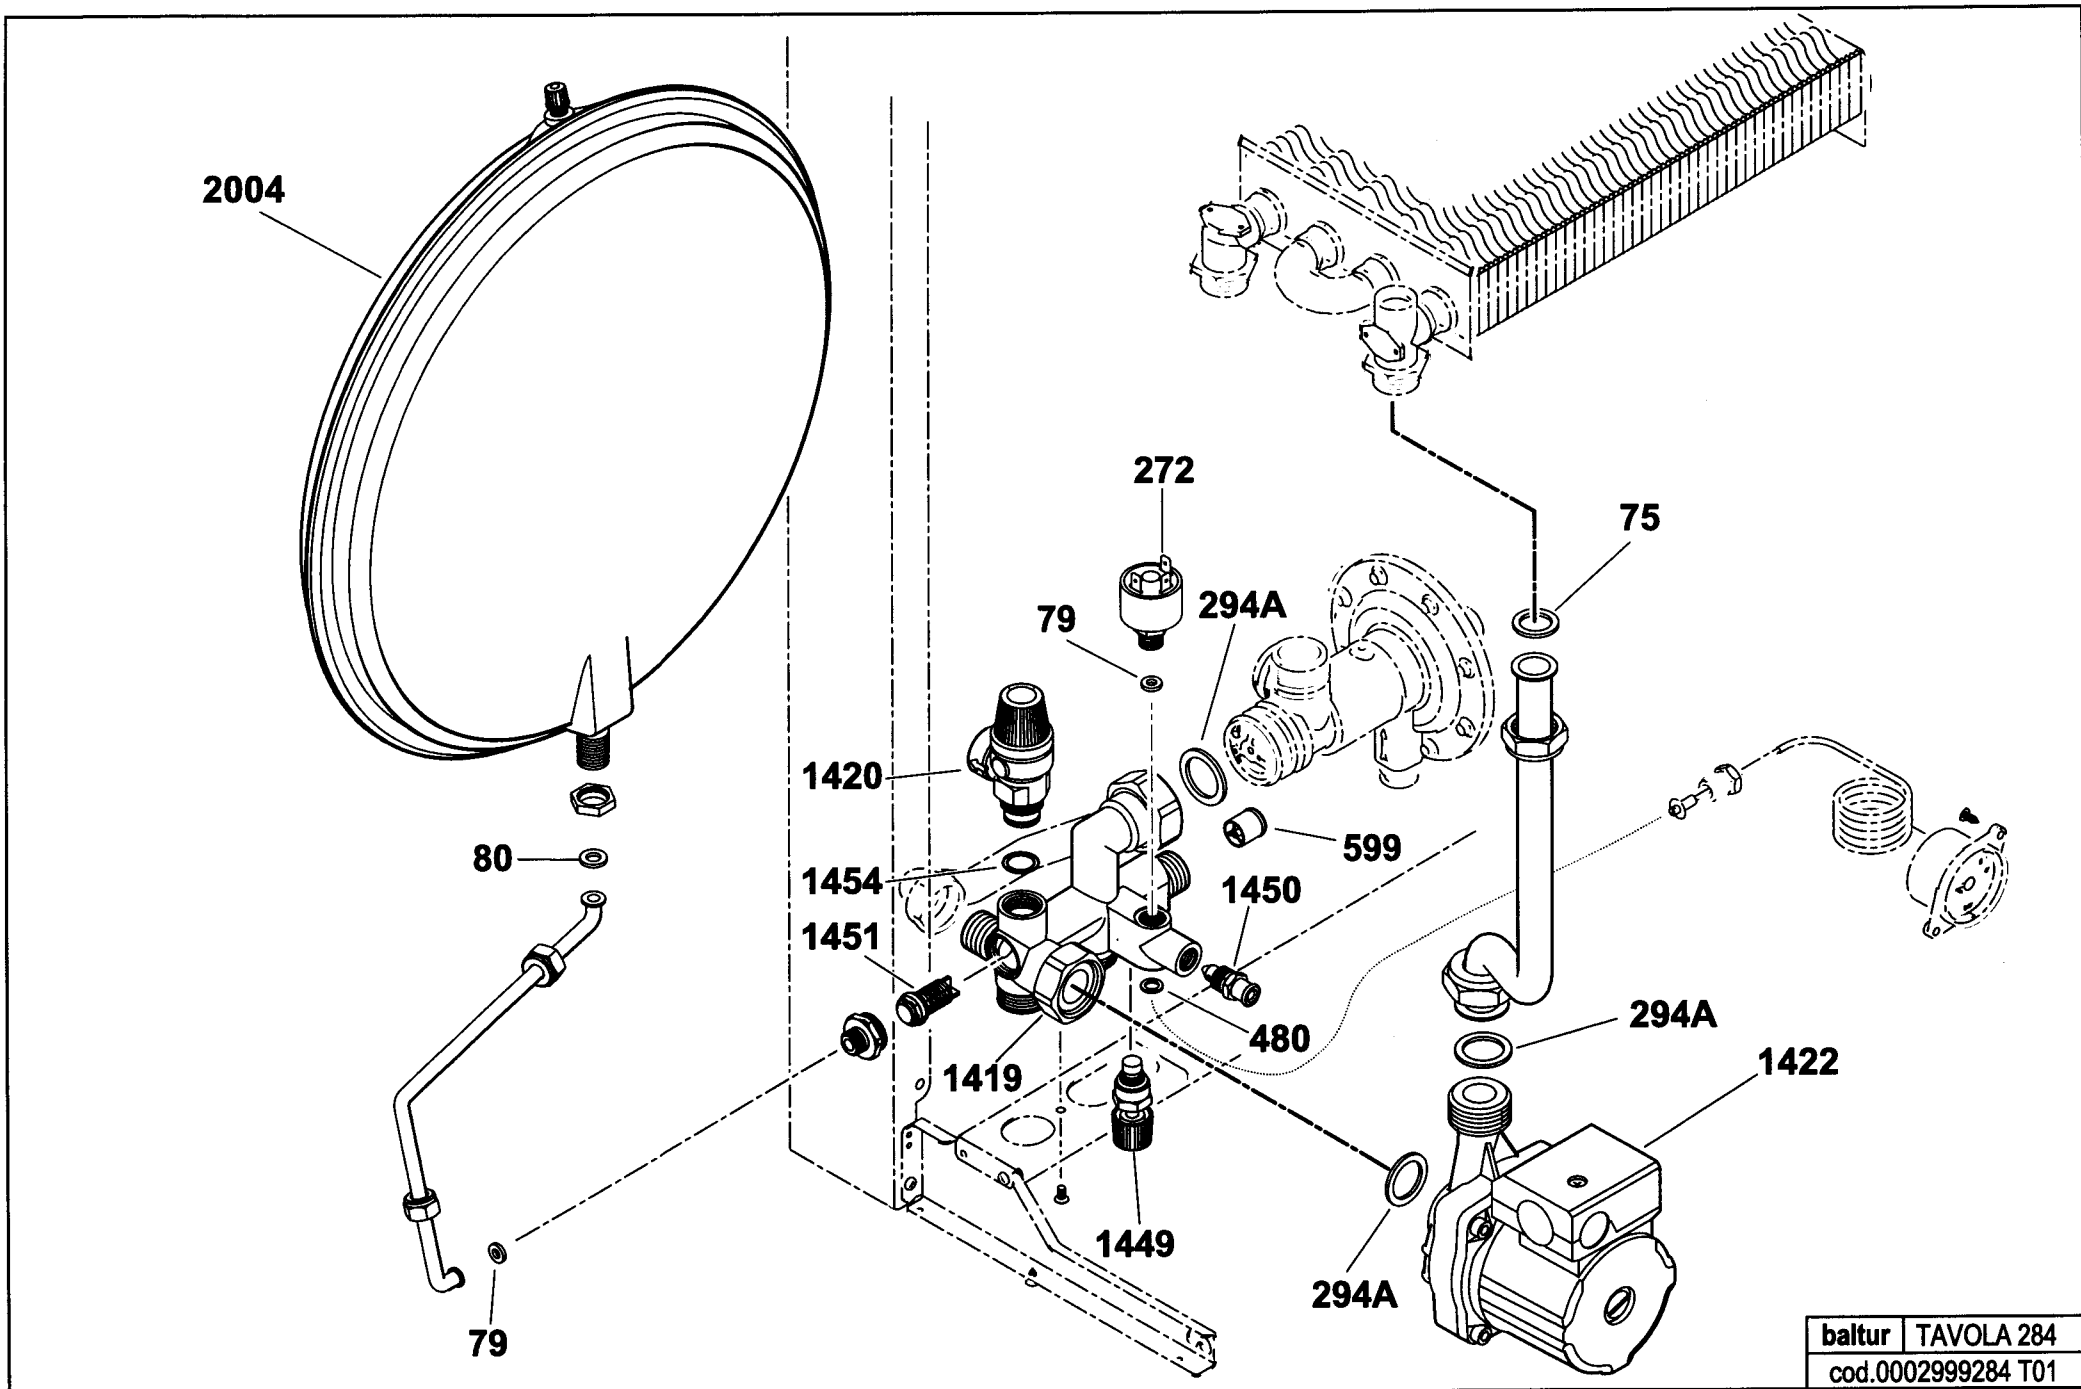

82410210

FIDA SMILE CA23E

22-09-2003

Rif.	Codice	Descrizione
44	26163	TERMOSTATO SICUREZZA 110° IONO
75	31433	ROND.LA FASIT 24X16,2X2
79	31435	ROND.LA FASIT 11,3X6,3X2
80	23851	ROND.LA FASIT 14,2X8,2X2
83	26087	VALVOLA SFOGO ARIA AUT. 1/2"
177	95363	MICRO PRESSOSTATO ACQUA CM
179	31434	ROND.LA FASIT 18,5X13X2
192	26275	FUSIBILE 2A
265	26442	MOLLA FERMA SONDA
272	26420	PRESSOSTATO MANCANZA ACQUA 1/4
294A	0030010079	GUARN.NE EPDM 30X22X2
297C	25120	CAPPA FUMI FIDA SML 23E
412	26572	ADATTATORE POTENZIOMETRO
433	26593	SEEGER PLASTICA ADAT.RE POTENZ
480	31435	ROND.LA FASIT 11,3X6,3X2
529	26643	CLIP PER SCATOLA PORTAMICRO
557	26658	RONDELLA RAME 6X9X1
599	26684	VALVOLA RITEGNO D15" FF
1405	25000	KIT RICAMBI VALV. 3VIE COLIBRI
1408	25001	CENTRALINA IONO COLIBRI
1410	25002	ELETTRODO COLIBRI
1411	25003	FIBRA CERAM.LATER. COLIBRI
1412	25004	FIBRA CERAM.FRONT. COLIBRI
1413	25005	SCAMB. TERMICO COLIBRI
1414	25006	TERMOSTATO SICUR. FUMI COLIBRI
1417	25007	SONDA NTC COLIBRI
1419	25008	GRUPPO OT. RISCALD. COLIBRI
1420	25009	VALV. SICUREZZA 1/2" MXF 3BAR
1422	25010	CIRCOL.RE ACQUA COLIBRI
1423	25011	VALV. 3VIE CON PRESS. COLIBRI
1424	25075	GRUPPO OT. SANITARIO COLIBRI