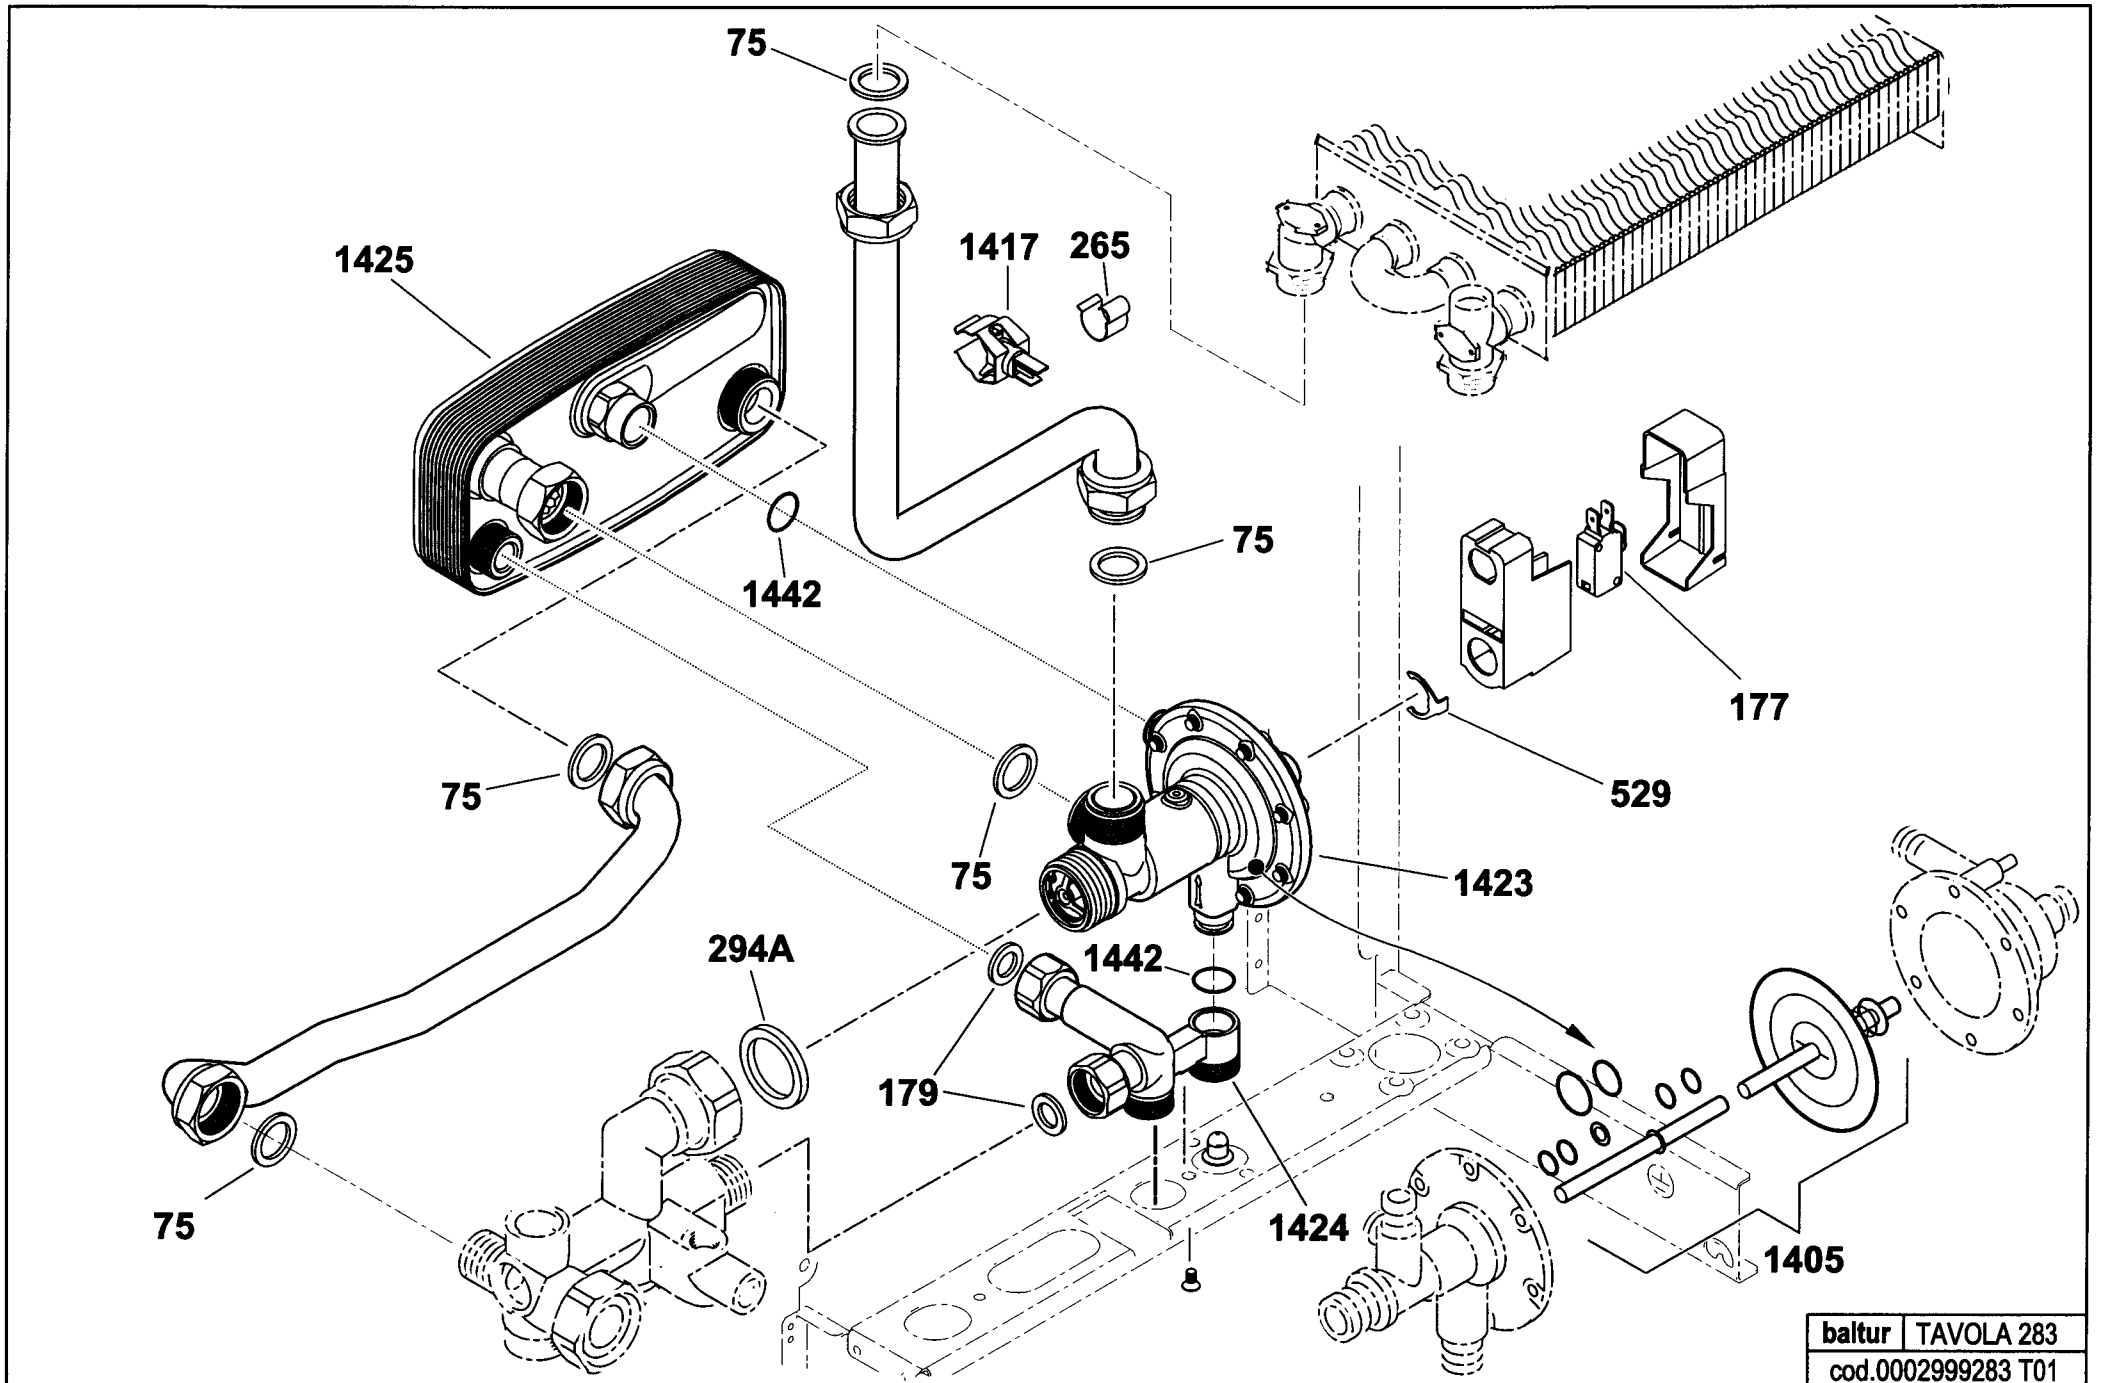

82410210

FIDA SMILE CA23E

22-09-2003

Rif.	Codice	Descrizione
44	26163	TERMOSTATO SICUREZZA 110° IONO
75	31433	ROND.LA FASIT 24X16,2X2
79	31435	ROND.LA FASIT 11,3X6,3X2
80	23851	ROND.LA FASIT 14,2X8,2X2
83	26087	VALVOLA SFOGO ARIA AUT. 1/2"
177	95363	MICRO PRESSOSTATO ACQUA CM
179	31434	ROND.LA FASIT 18,5X13X2
192	26275	FUSIBILE 2A
265	26442	MOLLA FERMA SONDA
272	26420	PRESSOSTATO MANCANZA ACQUA 1/4
294A	0030010079	GUARN.NE EPDM 30X22X2
297C	25120	CAPPA FUMI FIDA SML 23E
412	26572	ADATTATORE POTENZIOMETRO
433	26593	SEEGER PLASTICA ADAT.RE POTENZ
480	31435	ROND.LA FASIT 11,3X6,3X2
529	26643	CLIP PER SCATOLA PORTAMICRO
557	26658	RONDELLA RAME 6X9X1
599	26684	VALVOLA RITEGNO D15" FF
1405	25000	KIT RICAMBI VALV. 3VIE COLIBRI
1408	25001	CENTRALINA IONO COLIBRI
1410	25002	ELETTRODO COLIBRI
1411	25003	FIBRA CERAM.LATER. COLIBRI
1412	25004	FIBRA CERAM.FRONT. COLIBRI
1413	25005	SCAMB. TERMICO COLIBRI
1414	25006	TERMOSTATO SICUR. FUMI COLIBRI
1417	25007	SONDA NTC COLIBRI
1419	25008	GRUPPO OT. RISCALD. COLIBRI
1420	25009	VALV. SICUREZZA 1/2" MXF 3BAR
1422	25010	CIRCOL.RE ACQUA COLIBRI
1423	25011	VALV. 3VIE CON PRESS. COLIBRI
1424	25075	GRUPPO OT. SANITARIO COLIBRI