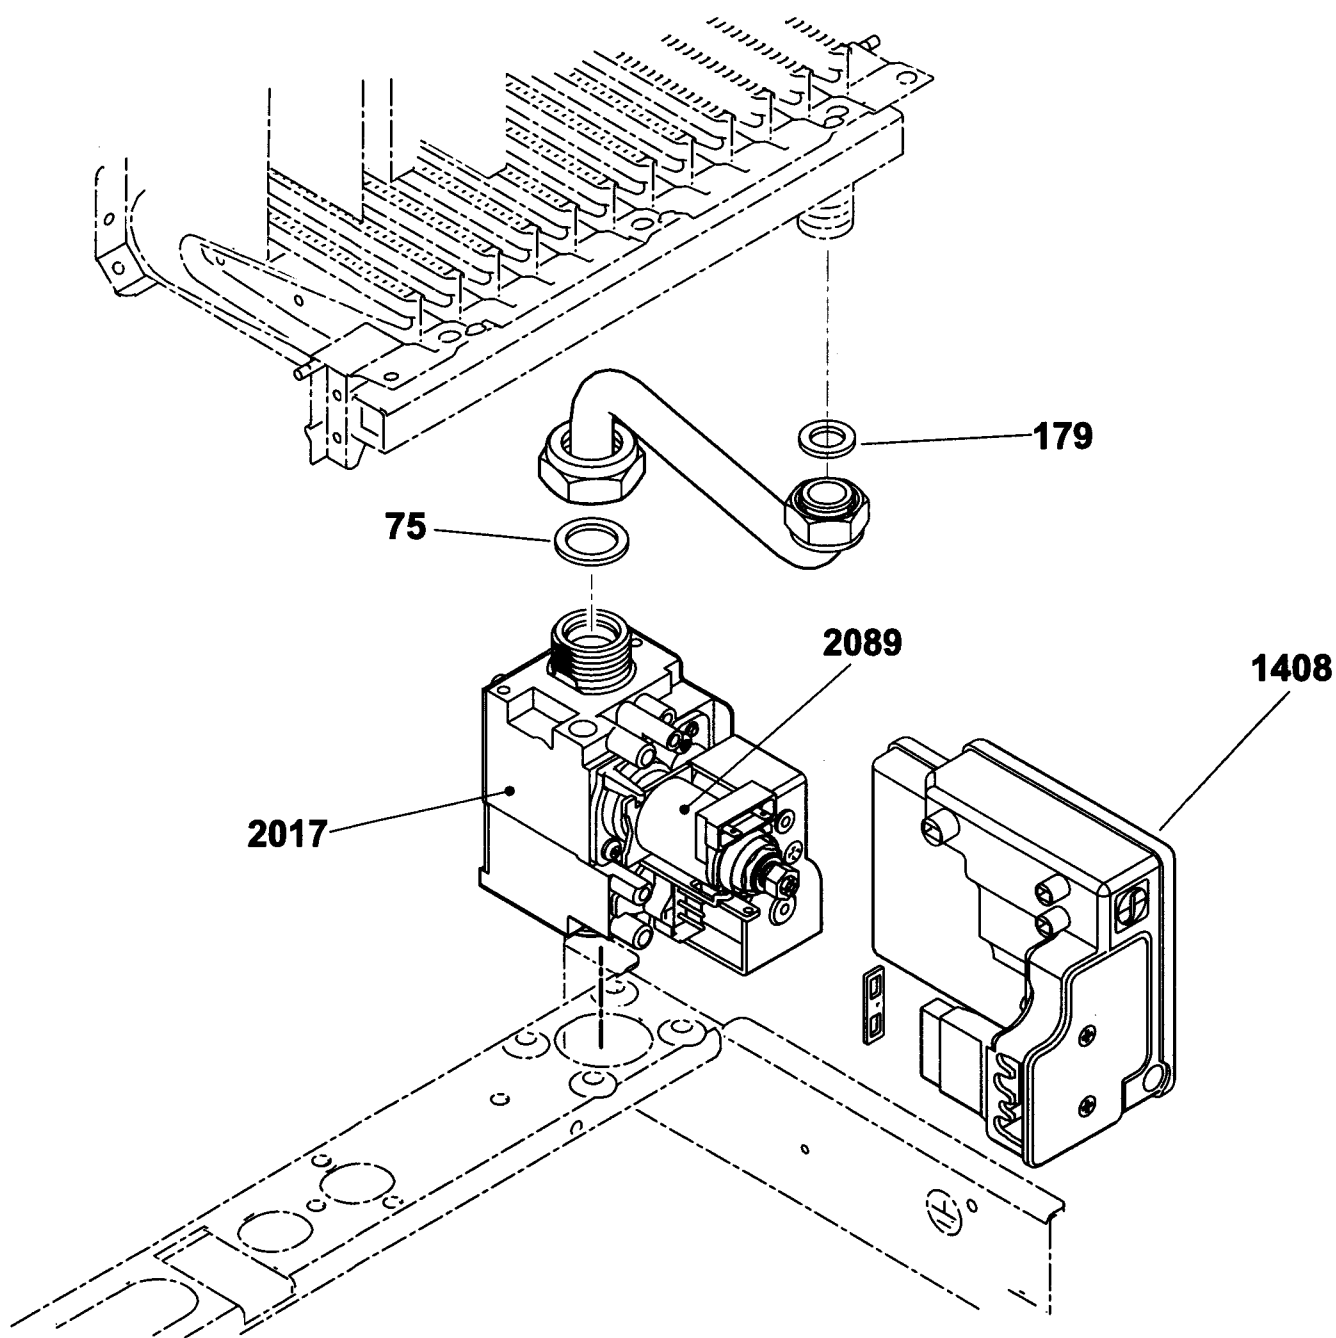

82410210

FIDA SMILE CA23E

22-09-2003

Rif.	Codice	Descrizione
44	26163	TERMOSTATO SICUREZZA 110° IONO
75	31433	ROND.LA FASIT 24X16,2X2
79	31435	ROND.LA FASIT 11,3X6,3X2
80	23851	ROND.LA FASIT 14,2X8,2X2
83	26087	VALVOLA SFOGO ARIA AUT. 1/2"
177	95363	MICRO PRESSOSTATO ACQUA CM
179	31434	ROND.LA FASIT 18,5X13X2
192	26275	FUSIBILE 2A
265	26442	MOLLA FERMA SONDA
272	26420	PRESSOSTATO MANCANZA ACQUA 1/4
294A	0030010079	GUARN.NE EPDM 30X22X2
297C	25120	CAPPA FUMI FIDA SML 23E
412	26572	ADATTATORE POTENZIOMETRO
433	26593	SEEGER PLASTICA ADAT.RE POTENZ
480	31435	ROND.LA FASIT 11,3X6,3X2
529	26643	CLIP PER SCATOLA PORTAMICRO
557	26658	RONDELLA RAME 6X9X1
599	26684	VALVOLA RITEGNO D15" FF
1405	25000	KIT RICAMBI VALV. 3VIE COLIBRI
1408	25001	CENTRALINA IONO COLIBRI
1410	25002	ELETTRODO COLIBRI
1411	25003	FIBRA CERAM.LATER. COLIBRI
1412	25004	FIBRA CERAM.FRONT. COLIBRI
1413	25005	SCAMB. TERMICO COLIBRI
1414	25006	TERMOSTATO SICUR. FUMI COLIBRI
1417	25007	SONDA NTC COLIBRI
1419	25008	GRUPPO OT. RISCALD. COLIBRI
1420	25009	VALV. SICUREZZA 1/2" MXF 3BAR
1422	25010	CIRCOL.RE ACQUA COLIBRI
1423	25011	VALV. 3VIE CON PRESS. COLIBRI
1424	25075	GRUPPO OT. SANITARIO COLIBRI