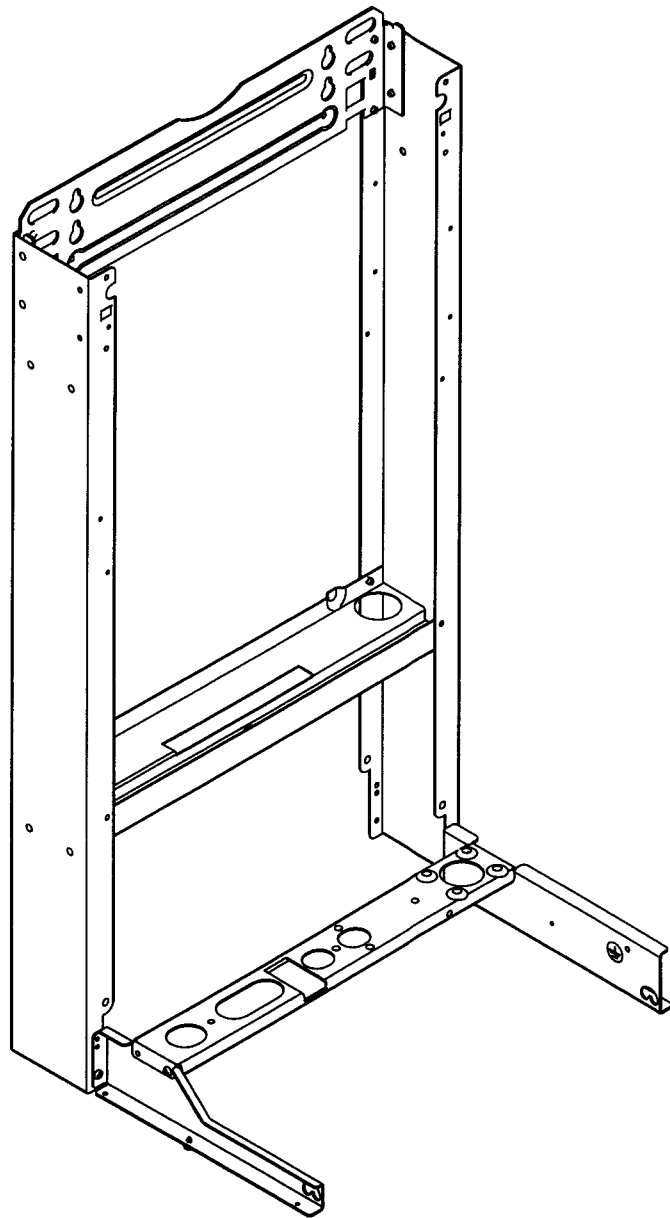

baltur
TECNOLOGIE PER IL CLIMA

Catalogo Ricambi Caldaie

Spare Parts List for Boilers

Catalogo Repuestos Calderas

Catalogue Pieces Detachees Chaudieres

Ersatzteilkatalog für Kessel

FIDA SMILE CA 23E

[data-date-fecha 22-09-2003]

82410210

FIDA SMILE CA23E

22-09-2003

Rif.	Codice	Descrizione
44	26163	TERMOSTATO SICUREZZA 110° IONO
75	31433	ROND.LA FASIT 24X16,2X2
79	31435	ROND.LA FASIT 11,3X6,3X2
80	23851	ROND.LA FASIT 14,2X8,2X2
83	26087	VALVOLA SFOGO ARIA AUT. 1/2"
177	95363	MICRO PRESSOSTATO ACQUA CM
179	31434	ROND.LA FASIT 18,5X13X2
192	26275	FUSIBILE 2A
265	26442	MOLLA FERMA SONDA
272	26420	PRESSOSTATO MANCANZA ACQUA 1/4
294A	0030010079	GUARN.NE EPDM 30X22X2
297C	25120	CAPPA FUMI FIDA SML 23E
412	26572	ADATTATORE POTENZIOMETRO
433	26593	SEEGER PLASTICA ADAT.RE POTENZ
480	31435	ROND.LA FASIT 11,3X6,3X2
529	26643	CLIP PER SCATOLA PORTAMICRO
557	26658	RONDELLA RAME 6X9X1
599	26684	VALVOLA RITEGNO D15" FF
1405	25000	KIT RICAMBI VALV. 3VIE COLIBRI
1408	25001	CENTRALINA IONO COLIBRI
1410	25002	ELETTRODO COLIBRI
1411	25003	FIBRA CERAM.LATER. COLIBRI
1412	25004	FIBRA CERAM.FRONT. COLIBRI
1413	25005	SCAMB. TERMICO COLIBRI
1414	25006	TERMOSTATO SICUR. FUMI COLIBRI
1417	25007	SONDA NTC COLIBRI
1419	25008	GRUPPO OT. RISCALD. COLIBRI
1420	25009	VALV. SICUREZZA 1/2" MXF 3BAR
1422	25010	CIRCOL.RE ACQUA COLIBRI
1423	25011	VALV. 3VIE CON PRESS. COLIBRI
1424	25075	GRUPPO OT. SANITARIO COLIBRI