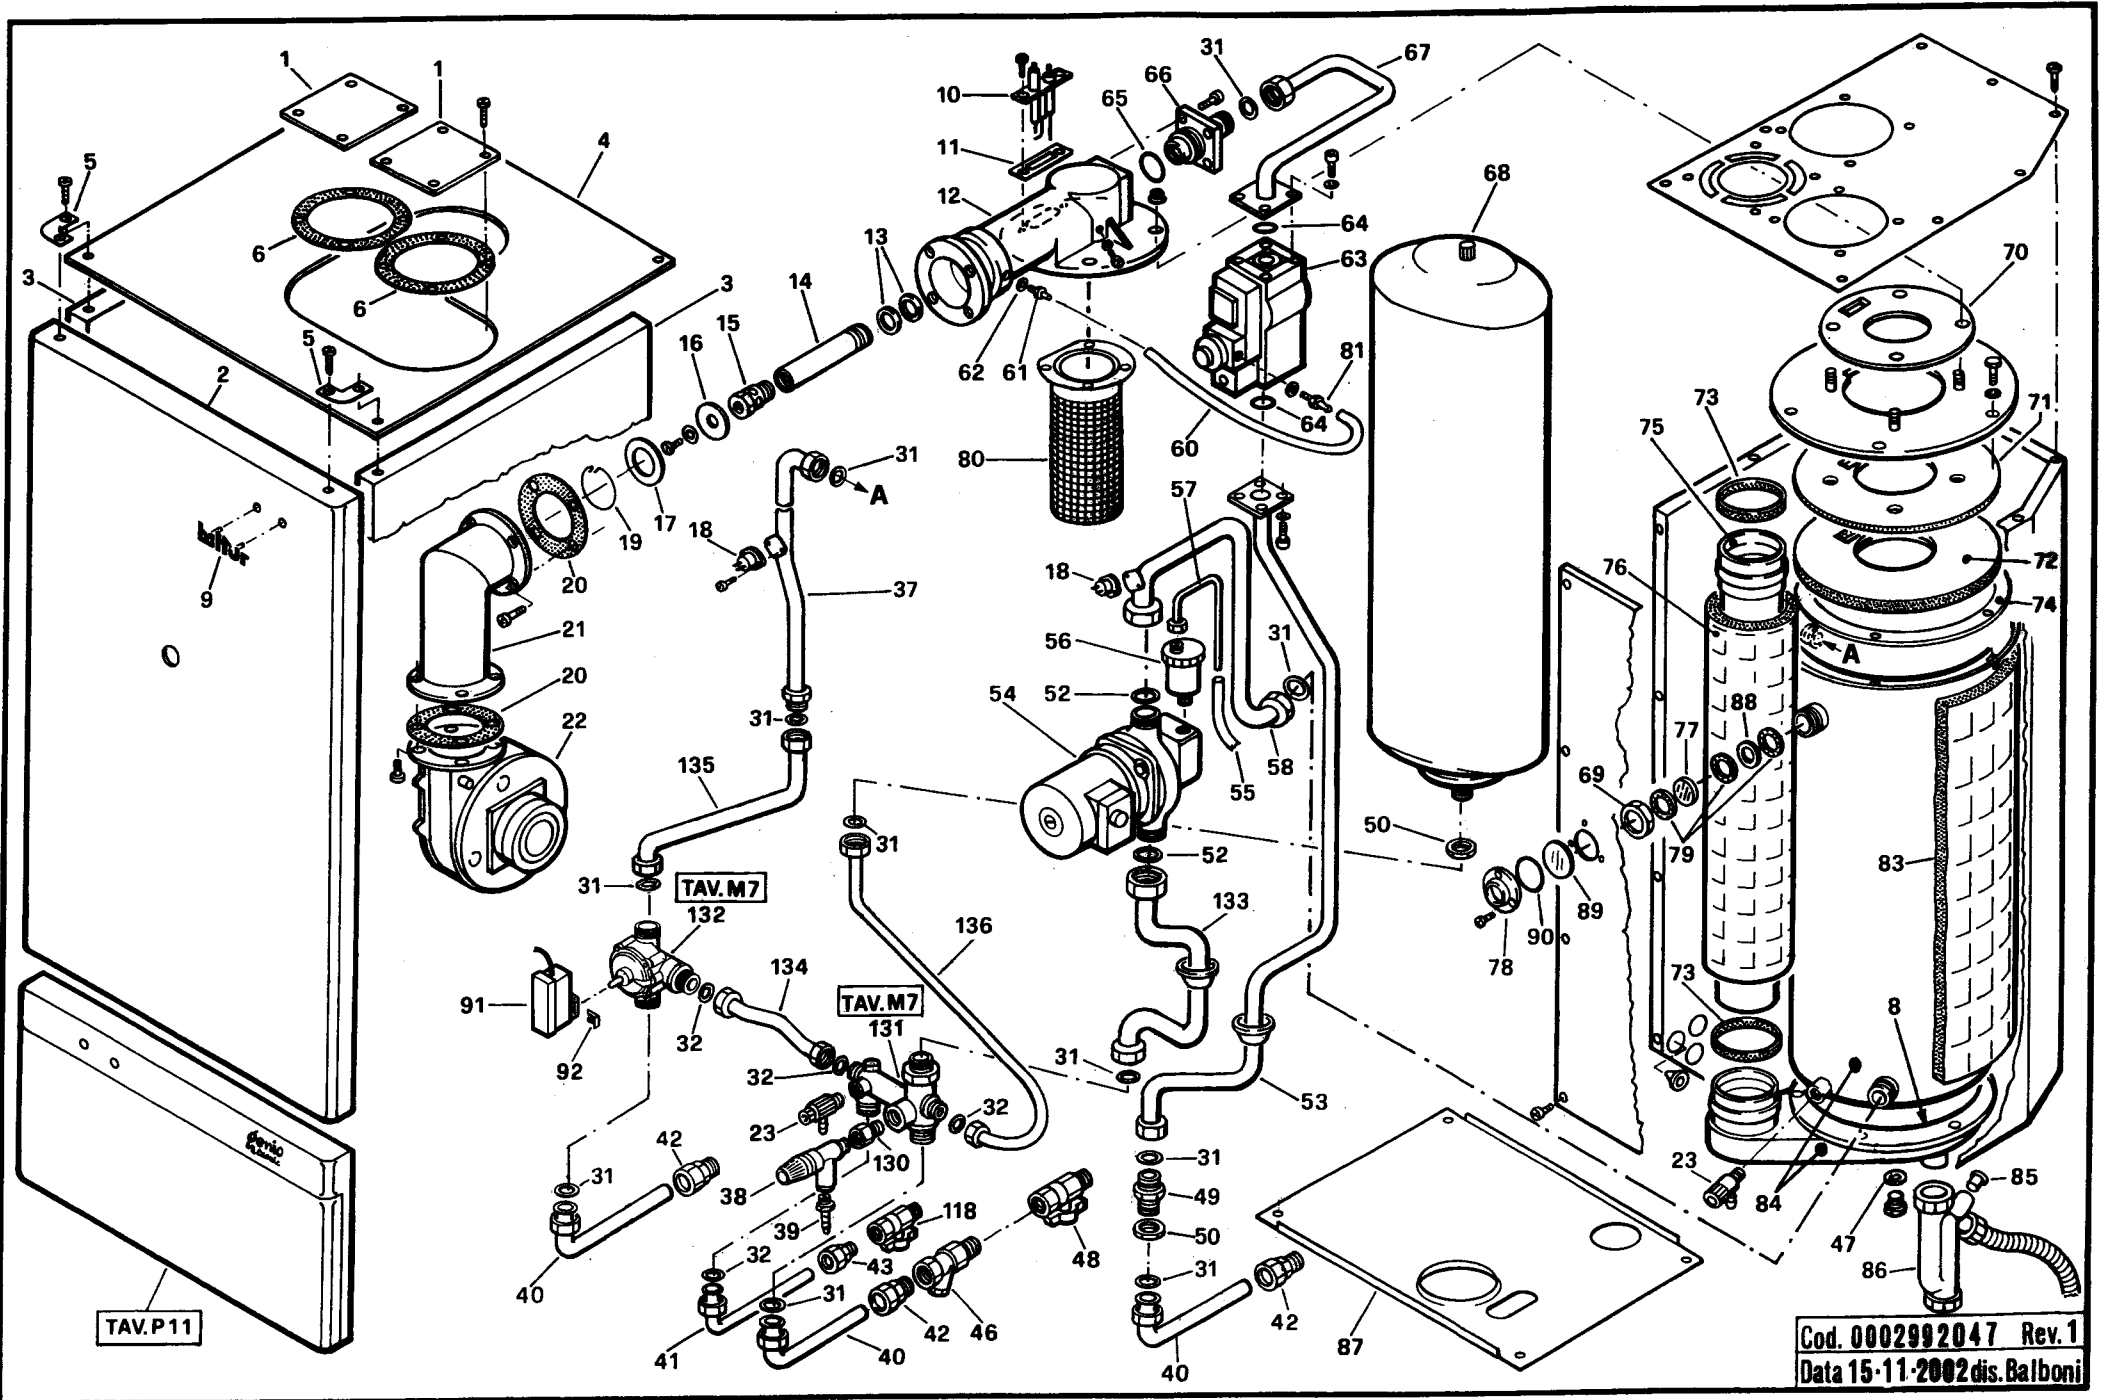

TAV.P11

TAV.M7

TAV.M7

Cod. 0002992047 Rev.1
Data 15-11-2002 dis. Balboni

7372010 Genio tecnic MC25

esploso 0002992047 rev.1

Rif.	Codice	Descrizione
1	0030020525	COPRIFORO
2	0030010507	MANTELLO FRONTALE
3	0030010057	MANTELLO LATERALE
4	0030010503	COPERCHIO
5	0030010017	STAFFA
6	0005250168	GUARNIZIONE
8	0030010561	GUARNIZIONE
9	0006050030	TARGHETTA
10	0030010161	ELETTRODI
11	0030010097	GUARNIZIONE
12	0030010528	RACCORDO ARIA-GAS
13	29306	RONDELLA
14	0030010037	TUBO PORTAUGELLO
15	0030010513	UGELLO METANO
	0030010514	UGELLO GPL
16	0030010512	DISCO
17	0030010511	DIAFRAMMA
18	0005250008	SENSORE
19	0030010028	MOLLA
20	0030010042	GUARNIZIONE
21	0030010517	RACCORDO VENTILATORE
22	0005220002	ELETTOVENTILATORE
23	0005250010	VALVOLA SFOGO ARIA
31	31433	RONDELLA
32	31434	RONDELLA
37	0030020529	TUBO COLLEGAMENTO CAMERA
38	23007	VALVOLA 3 BAR
39	31487	PORTAGOMMA
40	0030010082	TUBO D.18
41	0030010083	TUBO D.15
42	58111	RACCORDO D.18 3/4"
43	0005250038	RACCORDO D.15 1/2"
44	0005250096	MANICOTTO

Rif.	Codice	Descrizione
81	58029	ATTACCO
83	0030020552	COIBENTAZIONE CAMERA
84	0030020550	CAMERA COMBUSTIONE
85	0005250204	TAPPO
86	0005250203	SIFONE
87	0030010531	FONDO
88	31272	RONDELLA
89	4145	VETRINO
90	4146	GUARNIZIONE
91	0005250122	MICRO
92	0005250124	MOLLA
118	0005250039	RUBINETTO 1/2"
119	0005180023	GUARNIZIONE
120	0005180024	GUARNIZIONE
130	23649	PROLUNGA
131	0005250167	GRUPPO IDRAULICO RITORNO (tav.M7)
132	0005250081	GRUPPO IDRAULICO MANDATA (tav.M7)
133	0030030502	TUBO
134	0005250083	TUBO BY-PASS
135	0030030503	TUBO
136	0030030500	TUBO VASO ESPANSIONE