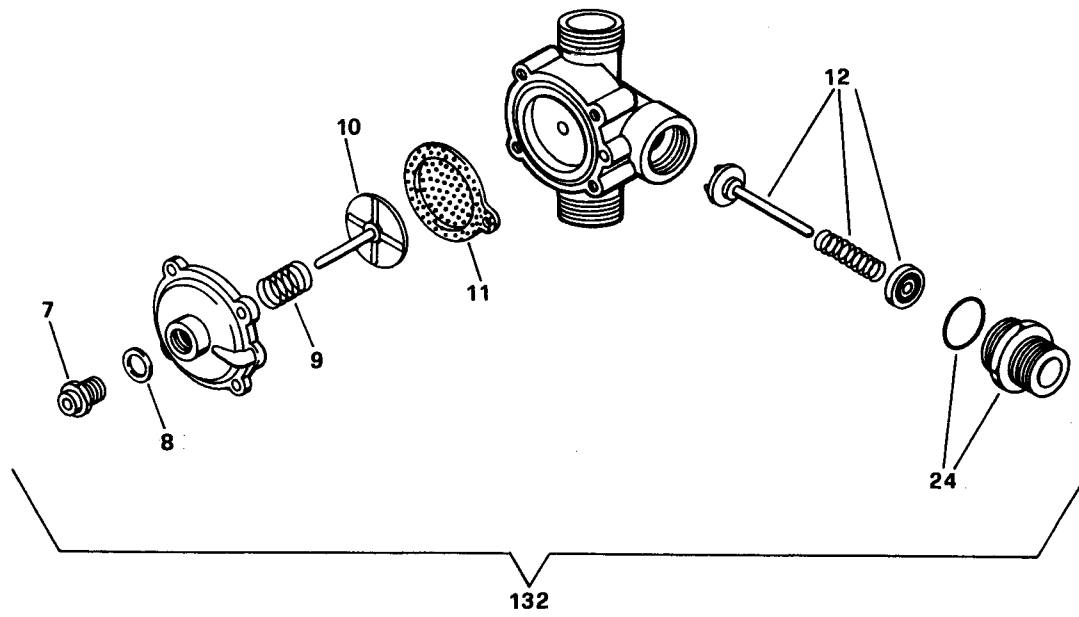

TAV.P11

TAV.M7

TAV.M7

Cod. 0002992047 Rev.1
Data 15-11-2002 dis. Balboni

7372010 Genio tecnic MC25

esploso 0002992047 rev.1

Rif.	Codice	Descrizione
1	0030020525	COPRIFORO
2	0030010507	MANTELLO FRONTALE
3	0030010057	MANTELLO LATERALE
4	0030010503	COPERCHIO
5	0030010017	STAFFA
6	0005250168	GUARNIZIONE
8	0030010561	GUARNIZIONE
9	0006050030	TARGHETTA
10	0030010161	ELETTRODI
11	0030010097	GUARNIZIONE
12	0030010528	RACCORDO ARIA-GAS
13	29306	RONDELLA
14	0030010037	TUBO PORTAUGELLO
15	0030010513	UGELLO METANO
	0030010514	UGELLO GPL
16	0030010512	DISCO
17	0030010511	DIAFRAMMA
18	0005250008	SENSORE
19	0030010028	MOLLA
20	0030010042	GUARNIZIONE
21	0030010517	RACCORDO VENTILATORE
22	0005220002	ELETTOVENTILATORE
23	0005250010	VALVOLA SFOGO ARIA
31	31433	RONDELLA
32	31434	RONDELLA
37	0030020529	TUBO COLLEGAMENTO CAMERA
38	23007	VALVOLA 3 BAR
39	31487	PORTAGOMMA
40	0030010082	TUBO D.18
41	0030010083	TUBO D.15
42	58111	RACCORDO D.18 3/4"
43	0005250038	RACCORDO D.15 1/2"
44	0005250096	MANICOTTO

Rif.	Codice	Descrizione
81	58029	ATTACCO
83	0030020552	COIBENTAZIONE CAMERA
84	0030020550	CAMERA COMBUSTIONE
85	0005250204	TAPPO
86	0005250203	SIFONE
87	0030010531	FONDO
88	31272	RONDELLA
89	4145	VETRINO
90	4146	GUARNIZIONE
91	0005250122	MICRO
92	0005250124	MOLLA
118	0005250039	RUBINETTO 1/2"
119	0005180023	GUARNIZIONE
120	0005180024	GUARNIZIONE
130	23649	PROLUNGA
131	0005250167	GRUPPO IDRAULICO RITORNO (tav.M7)
132	0005250081	GRUPPO IDRAULICO MANDATA (tav.M7)
133	0030030502	TUBO
134	0005250083	TUBO BY-PASS
135	0030030503	TUBO
136	0030030500	TUBO VASO ESPANSIONE