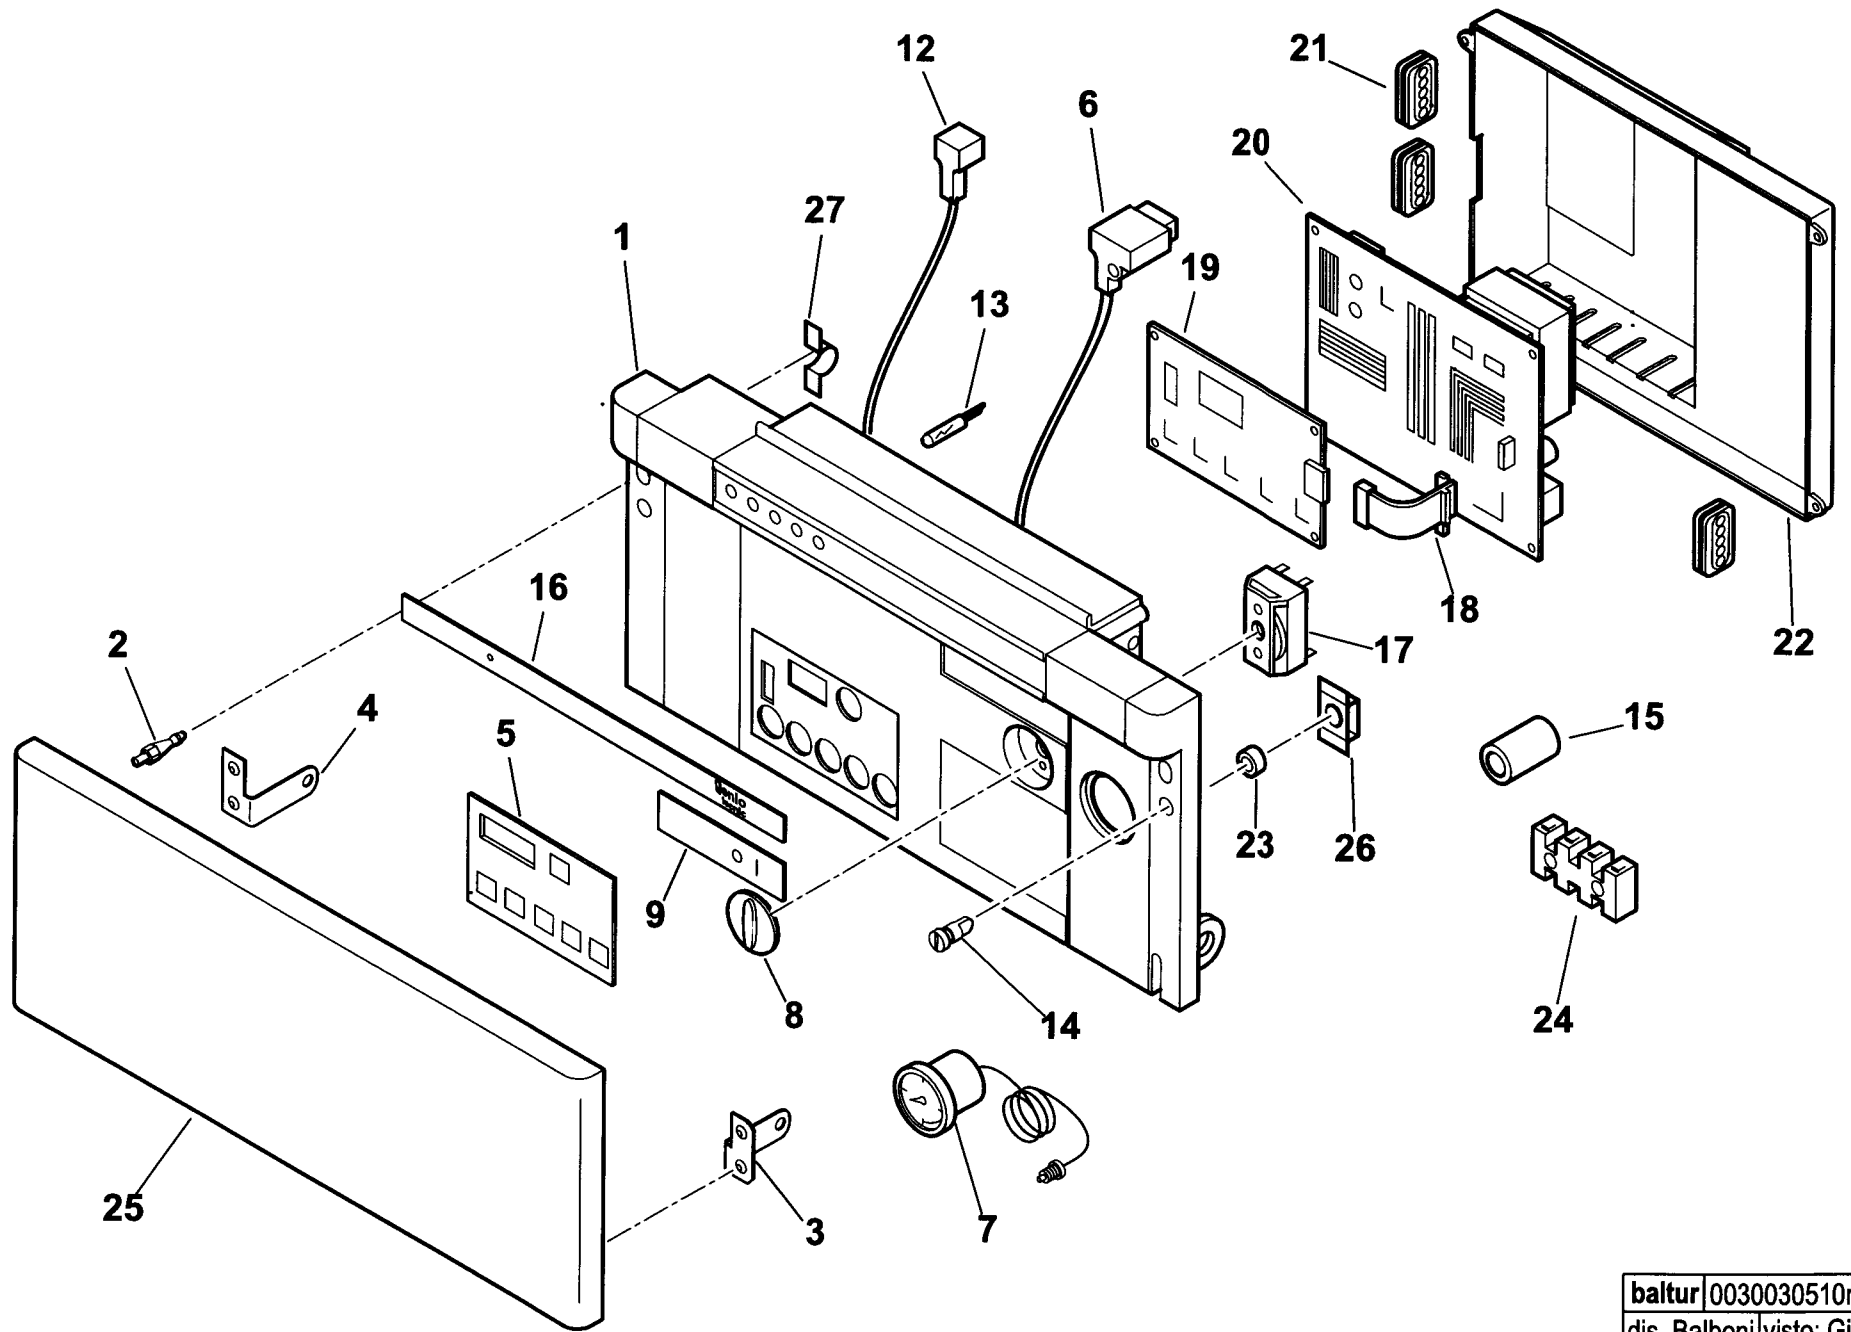

0030030510 - PANNELLO STRUMENTI GENIOTECNIC MC 30

0030030510 Pannello stumenti MC 30

Rif.	Codice	Descrizione
1	0030010598	CRUSCOTTO
2	0030010065	PERNO
3	0030010096	STAFFA SX
4	0030010095	STAFFA DX
5	0030010025	TARGHETTA
6	0005130140	CONNETTORE CON RETTIFICATORE
7	0005050018	IDROMETRO
8	26389	MANOPOLA
9	0030030006	TARGHETTA SELETTORE
12	0005130142	CONNETTORE CIRCOLATORE
13	0005120108	LAMPADA
14	0005250035	PERNO
15	0005020055	FILTRO FERRITE
16	0030010597	TARGHETTA SPIE
17	0005120078	INTERRUTTORE
18	0005140165	CAVO COLLEGAMENTO SCHEDE
19	0005250006	SCHEDA DISPLAY
20	0006020184	SCHEDA BASIC
21	0030010003	PRESSACAVO
22	0030010599	COPERCHIO
23	0005250036	RONDELLA
24	30555	MORSETTIERA
25	0030010013	SPORTELLINO
26	0005250037	RICETTACOLO
27	0005250135	AGGANCIO

esploso 0030030510 rev.0

Rif.	Codice	Descrizione