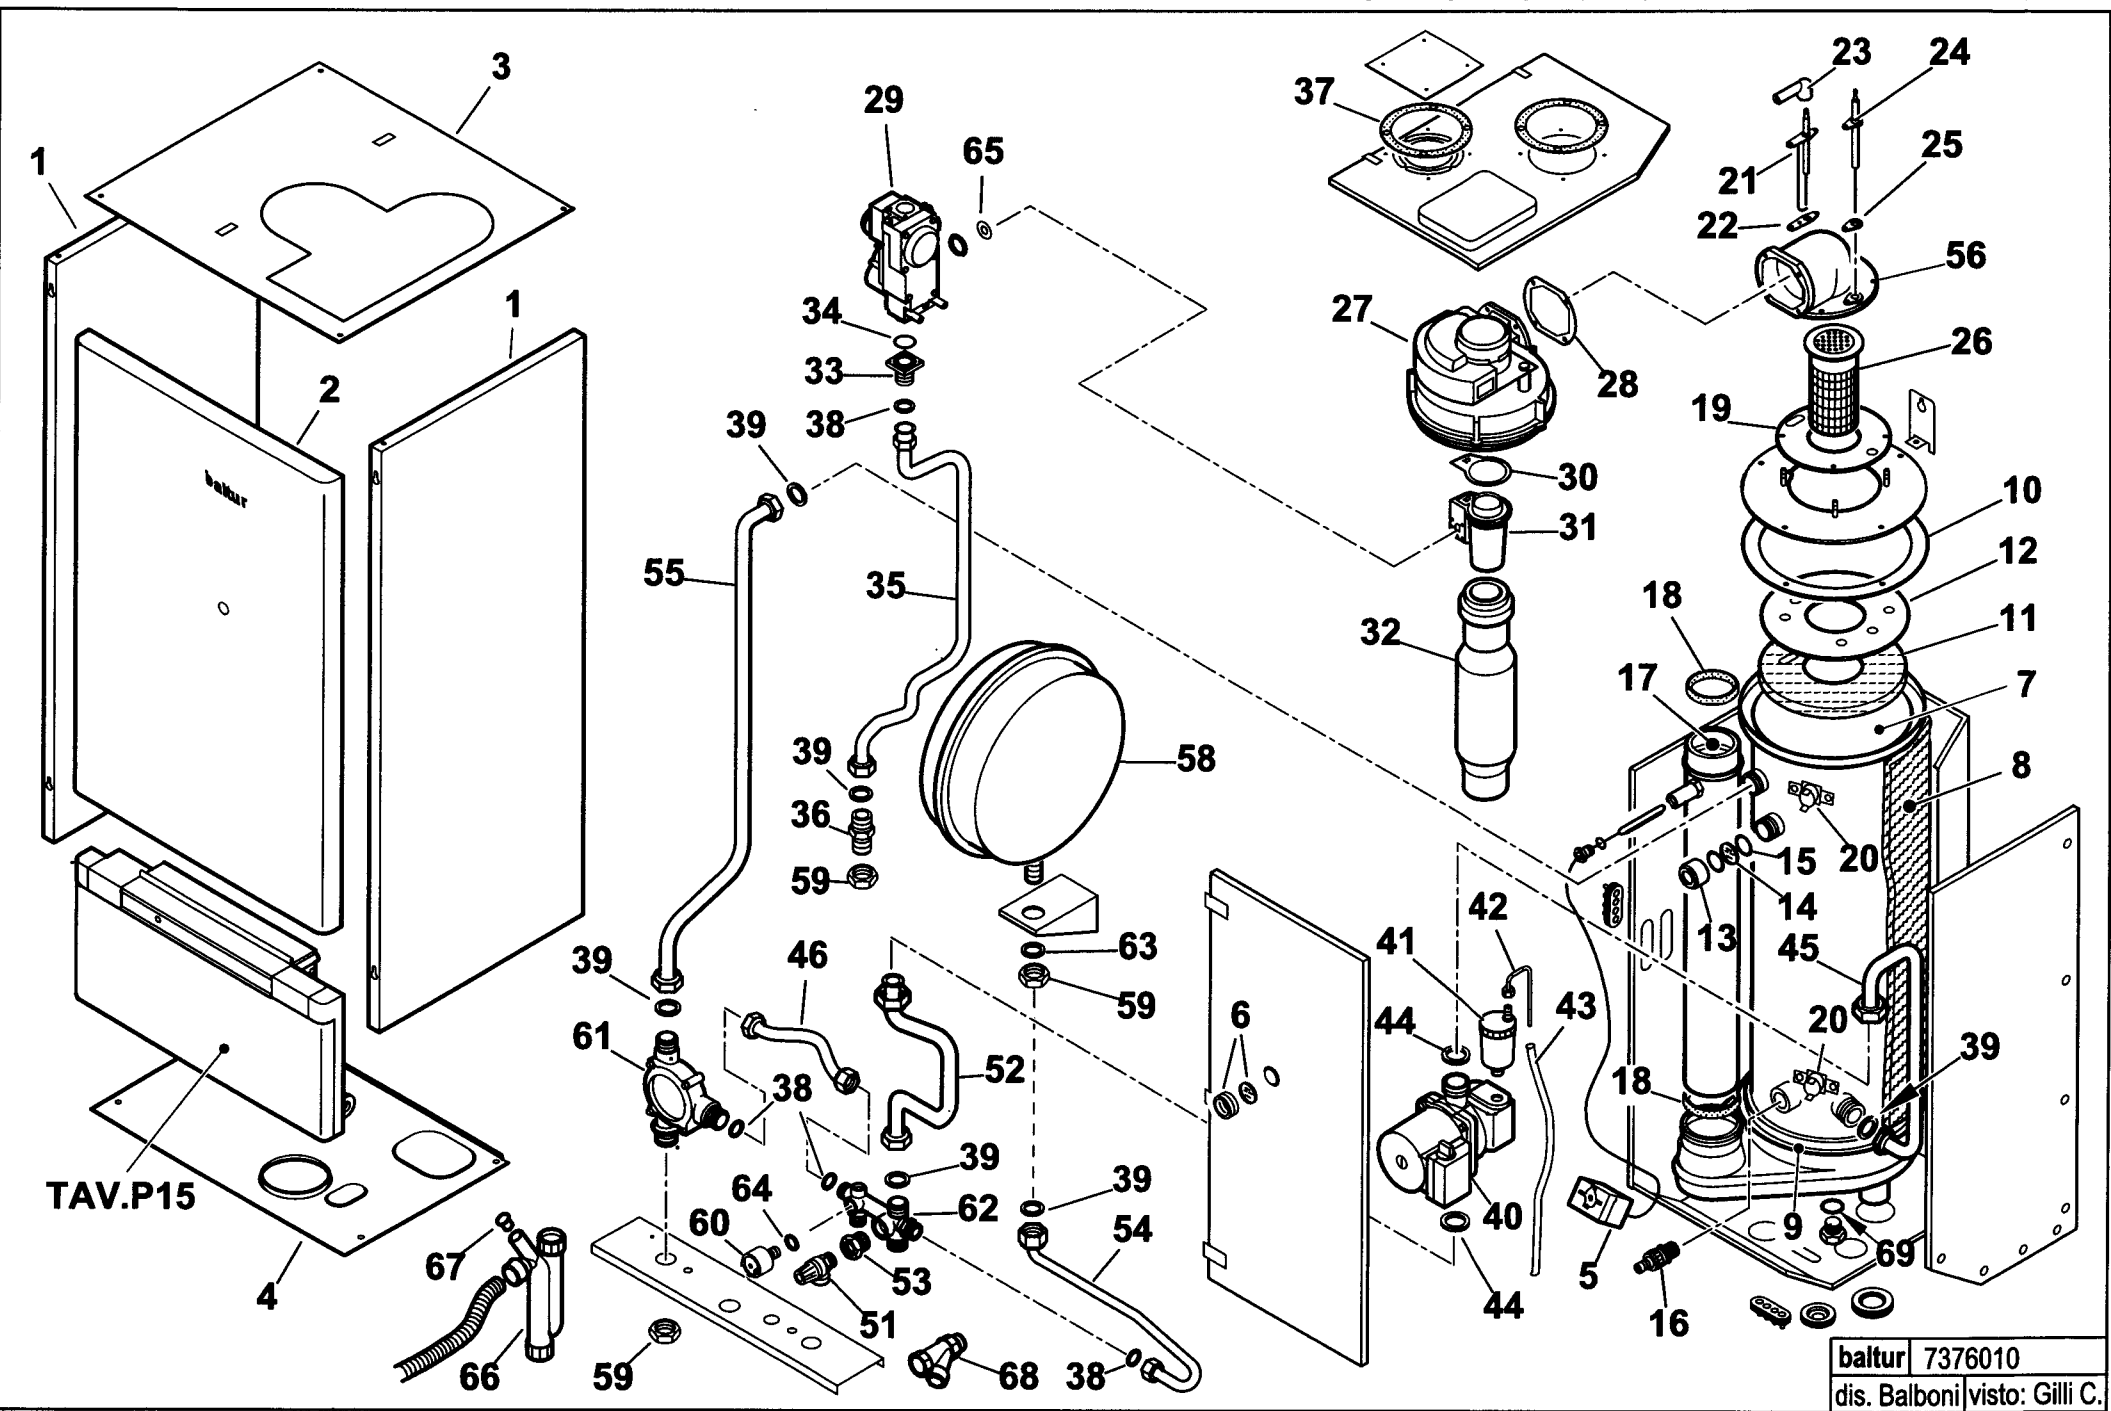

TAV.P15

7376010

Genio tecnic MC 30

Rif.	Codice	Descrizione
1	0030010057	MANTELLO
2	0030010507	MANTELLO FRONTALE
3	0030010583	COPERCHIO
4	0030010587	FONDO INFERIORE
5	0005050052	TERMOSTATO
6	0005170021	VETRO SPIA
7	0030020570	CAMERA COMBUSTIONE
8	0030010601	COIBENTAZIONE
9	0030010561	GUARNIZIONE
10	0030010544	GUARNIZIONE
11	0030010568	FLANGIA ISOLANTE
12	0030010569	FELTRO
13	0030010595	GHIERA
14	0030010594	VETRO SPIA
15	0030010593	GUARNIZIONE
16	23549	VALVOLA SCARICO ACQUA
17	0030010589	TUBO SCARICO FUMI
18	0030010530	GUARNIZIONE
19	0030010575	GUARNIZIONE
20	0005250008	SENSORE TEMPERATURA
21	0030010571	ELETTRODO
22	0030010572	GUARNIZIONE
23	0005250013	ATTACCO CANDELA
24	0030010573	ELETTRODO IONIZZATORE
25	0030010574	GUARNIZIONE
26	0030010603	BRUCIATORE
27	0005220048	ELETTROVENTILATORE
28	0030010588	GUARNIZIONE
29	0005090155	VALVOLA GAS
30	0005090157	GUARNIZIONE
31	0005090156	VENTURI
32	0030010602	SILENZIATORE

esploso 7376010 rev.0

Rif.	Codice	Descrizione
33	0005090153	FLANGIA
34	4976	GUARNIZIONE
35	0030010590	TUBO ENTRATA GAS
36	0030020033	NIPPLO
37	0005250168	GUARNIZIONE
38	31434	RONDELLA 18,5X13X2
39	31433	RONDELLA 24X16,2X2
40	0005250217	CIRCOLATORE ACQUA
41	0005250011	VALVOLA SFOGO ARIA
42	0030020527	TUBO
43	0005250094	TUBO IN PVC
44	0030010079	GUARNIZIONE
45	0030010585	TUBO COLLEGAMENTO POMPA CAMERA
46	0005250083	TUBO BY-PASS
51	0005250077	VALVOLA SICUREZZA 8BAR
52	0030030511	TUBO
53	23649	PROLUNGA
54	0030030508	TUBO
55	0030030509	TUBO
56	0030010570	RACCORDO
58	0005250020	VASO ESPANSIONE LT.10
59	0030010007	GHIERA 3/4"
60	26420	PRESSOSTATO
61	0005250222	GRUPPO IDRAULICO MANDATA
62	0005250225	GRUPPO IDRAULICO RITORNO
63	31273	RONDELLA
64	31435	RONDELLA
65	0005090159	UGELLO GPL
66	0005250238	SIFONE SCARICO CONDENSA
67	0005250204	TAPPO
68	0005070397	FILTRO A Y 3/4"+NIPPLO
69	340	GUARNIZIONE OR 115 VITON