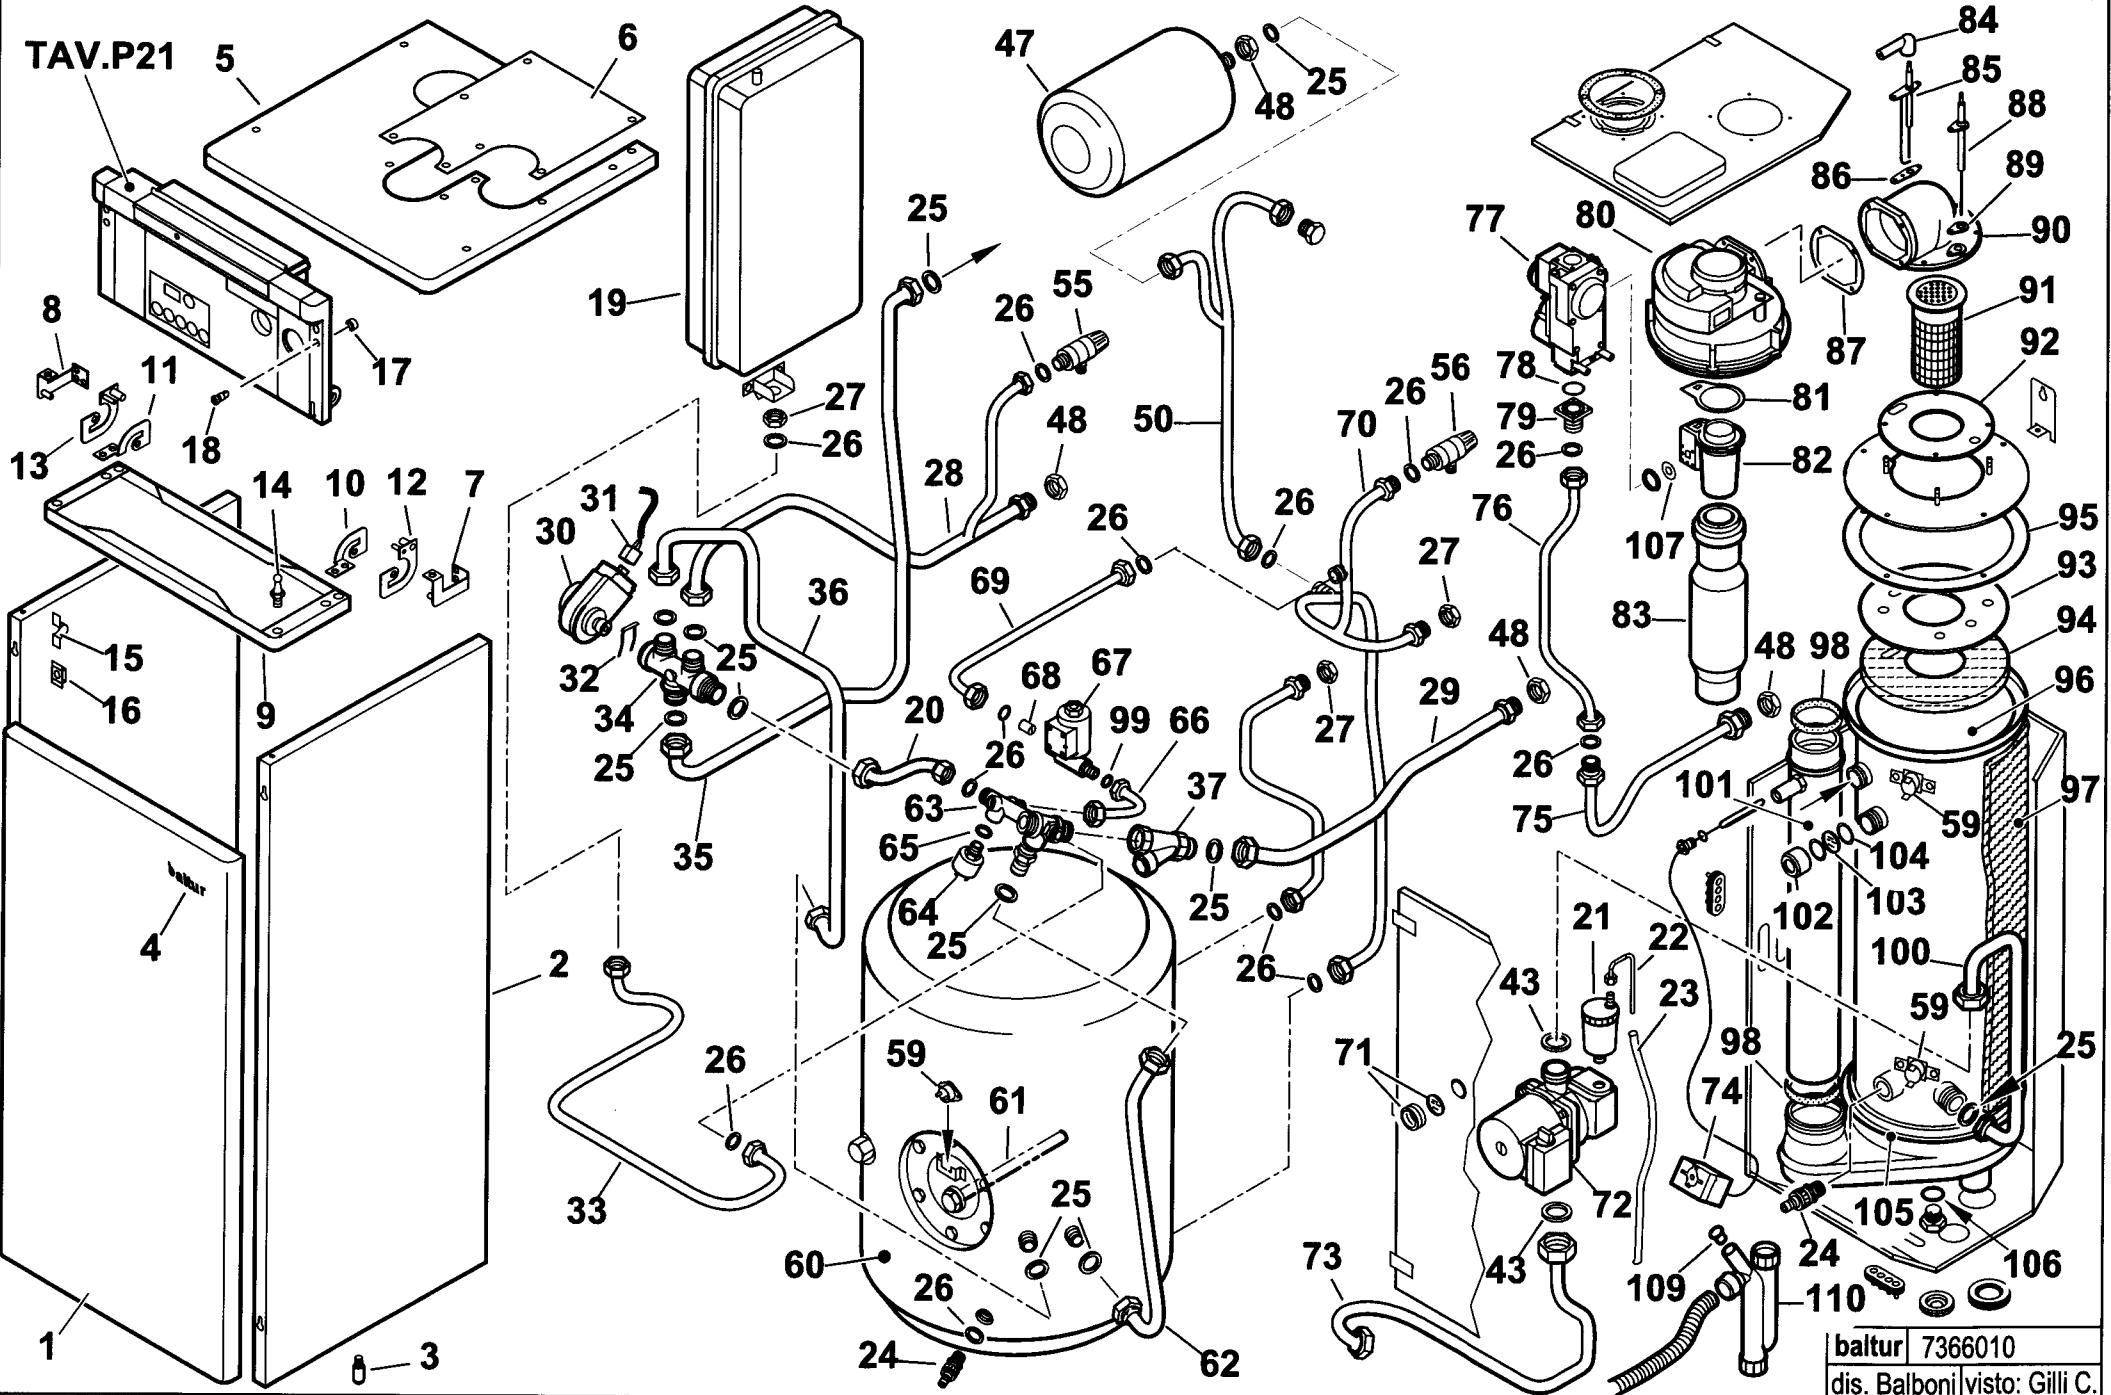

## 7366010 Genio tecnic TC 30 B

esploso 7366010 rev.0

Rif.	Codice	Descrizione
1	0030040501	MANTELLO
2	0030040502	MANTELLO LATERALE
3	0030040011	PERNO
4	0006050030	TARGHETTA
5	0030040559	COPERCHIO
6	0030040560	COPERCHIO
7	0030040006	STAFFA DX
8	0030040005	STAFFA SX
9	0030020003	SPORTELLINO
10	0030040001	STAFFA DX
11	0030040002	STAFFA SX
12	0030040007	STAFFA DX
13	0030040008	STAFFA SX
14	0030010065	PERNO
15	0005250135	AGGANCIO
16	0005250037	RICETTACOLO
17	0005250036	RONDELLA
18	0005250035	PERNO
19	0005250252	VASO ESPANSIONE LT.14
20	0030040523	TUBO BY-PASS
21	0005250011	VALVOLA SFOGO ARIA
22	0030020527	TUBO SCARICO
23	0005250094	TUBO IN PVC
24	23549	VALVOLA SCARICO
25	31433	RONDELLA
26	31434	RONDELLA
27	0030040046	GHIERA
28	0030040542	TUBO
29	0030040535	TUBO
30	0005040065	PROGRAMMATORE
31	0005130129	CONNETTORE
32	0005250218	MOLLA
33	0030040522	TUBO
34	0005250226	GRUPPO IDRAULICO MANDATA
35	0030040527	TUBO
36	0030040538	TUBO

Rif.	Codice	Descrizione
37	0005070397	FILTRO A Y
43	0030010079	GUARNIZIONE
47	0005250103	VASO ESPANSIONE LT.5
48	0030010007	GHIERA 3/4"
50	0030040583	TUBO
55	23007	VALVOLA SICUREZZA 3 bar
56	0005250104	VALVOLA SICUREZZA 6 bar
59	0005250008	SENSORE NTC
60	0030040507	BOLLITORE
61	0030040563	ANODO
62	0030040539	TUBO
63	0005250225	GRUPPO IDRAULICO RITORNO
64	26420	PRESSOSTATO
65	31435	RONDELLA
66	0030040581	TUBO
67	0005250105	ELETTRVALVOLA
68	0005250126	VALVOLA RITEGNO
69	0030040584	TUBO
70	0030040582	TUBO
71	0005170021	VETRO SPIA
72	0005250217	CIRCOLATORE
73	0030040526	TUBO
74	0005050052	TERMOSTATO
75	0030040533	TUBO
76	0030040534	TUBO
77	0005090155	VALVOLA GAS
78	4976	GUARNIZIONE
79	0005090153	FLANGIA
80	0005220048	ELETTRVENTILATORE
81	0005090157	GUARNIZIONE
82	0005090156	VENTURI
83	0030010602	SILENZIATORE
84	0005250013	ATTACCO CANDELA
85	0030010571	ELETTRODO
86	0030010572	GUARNIZIONE
87	0030010588	GUARNIZIONE